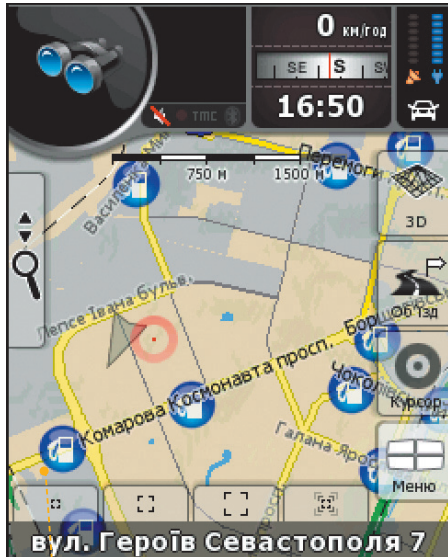

Спутниковый полиглот

Nav N Go iGO 8 Ukraine

Интерфейс программы немного перегружен, но работать с ним достаточно удобно

Отображение объектов POI происходит с помощью графики, а подробная информация о них доступна при выборе объекта на карте

Добавить собственный объект на карту не составляет никакого труда