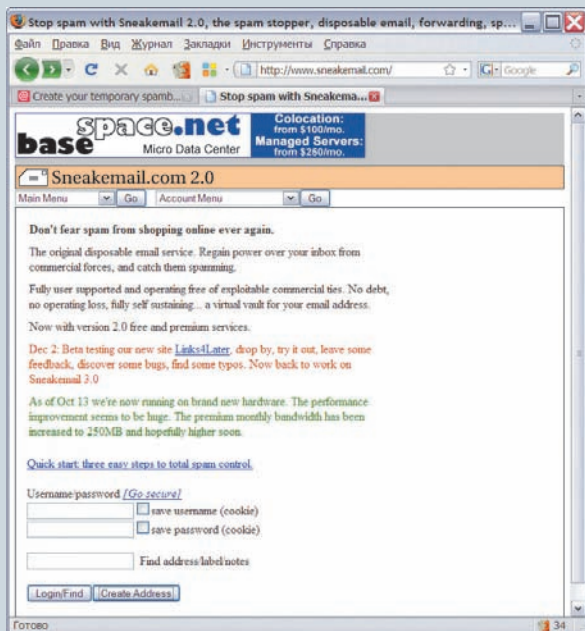

Очень удобна, и безусловно востребована, опция свободного изменения временных ящиков для своего аккаунта. Более того, фактически понятие «временный ящик», как таковое, на сервисе отсутствует, поскольку нет ограничения на продолжительность его жизни — все в руках пользователя. Стоит лишь отметить, что максимально доступный размер входящих сообщений не более 150 КБ, количество сообщений в день — не более 500, размер каждого создаваемого ящика не может превышать 10 МБ. Немного, однако, как только количество и сами сообщения начнут явно напоминать спам, можно с легкостью создать новый ящик.