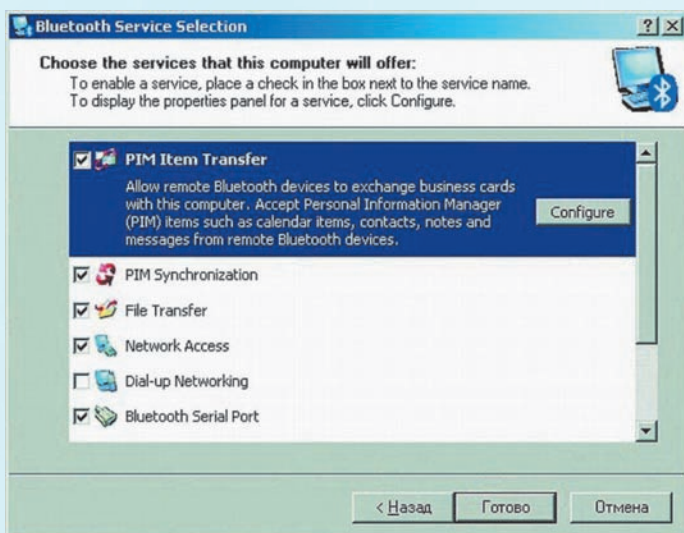

С О В Е Т Ы У М Е Л Ы Х

В ЭТОМ ВЫПУСКЕ:

- Локальная сеть через Bluetooth
- Восстановление работоспособности Nemesis Service Suite
- Модификация стиля звонка телефона

Локальная сеть через Bluetooth

■ Довольно часто бывает нужно соединить два компьютера, один из которых десктоп, в локальную сеть. Но покупать специально для этого кабель и прокладывать его не всегда удобно, лучше воспользоваться беспроводными технологиями. Можно воспользоваться Wi-Fi, но вероятней всего, придется покупать соответствующую карту расширения для настольного ПК. А вот Bluetooth-адаптер может быть в наличии, так как его практически всегда покупают для связи телефона (КПК, смартфона) и ПК. Поэтому логично было бы воспользоваться именно Bluetooth. При чем при объединении компьютеров по Bluetooth-каналу, вам будут доступны те же возможности, что и при обычном кабельном соединении.

Для того чтобы настроить Bluetooth-сеть, нужно иметь два Bluetooth-адаптера (ноутбуки очень часто имеют встроенный). Желательно покупать адаптеры с максимальным радиусом действия, тогда можно будет еще и перемещаться по квартире, не боясь потерять связь.

После этого остается настроить соответствующее ПО. Для этого выполните следующие пункты:

Прежде чем создать Bluetooth-сеть, выберите требуемые функции

1. Перед тем как подсоединить Bluetooth-адаптеры, установите комплектное ПО для них и перезагрузите оба ПК. Таким образом вы сможете избежать установки стандартных драйверов Windows, которые обладают ограниченным функционалом.

2. Подключите адаптеры и запустите ПО для управления ими. Выберите те функции, которыми вы будете пользоваться в дальнейшем: *PIM Synchronization* (для синхронизации контактов Outlook), *File Transfer* (передача файлов), *Network Access* (для доступа в Интернет через обычное Ethernet соединение) и т. д.

3. Нажмите кнопку ОК и сеть будет настроена.

Примечание: если для серфинга в Интернете, общения в аське и синхронизации контактов скорости, на которой работает Bluetooth, еще будет хватать, то, например, копировать по радиосоединению большие файлы не стоит. К примеру, видео-файл размером в 700 МБ будет передаваться более двух часов.

Михаил Кожемякин

Восстановление работоспособности Nemesis Service Suite

■ Довольно часто программа NSS (Nemesis Service Suite), используемая владельцами телефонов Nokia для перепрошивки, изменения системных функций и возможностей телефонов, «отваливается» и перестает видеть сотовый. При этом никакие манипуляции с настройками утилиты не помогают, и владелец мобильного не может ничего изменить в своем телефоне. Если у вас произошло подобное, то выполните следующее:

1. Удалите с компьютера все связанное с Nokia (PCSuite, драйверы Nokia и даже саму программу NSS),
2. Перезагрузите ПК,
3. Повторно установите NSS,
4. Установите драйверы Nokia версии 6.85.10. Только с ними NSS работает более-менее корректно. Если будут сообщения об