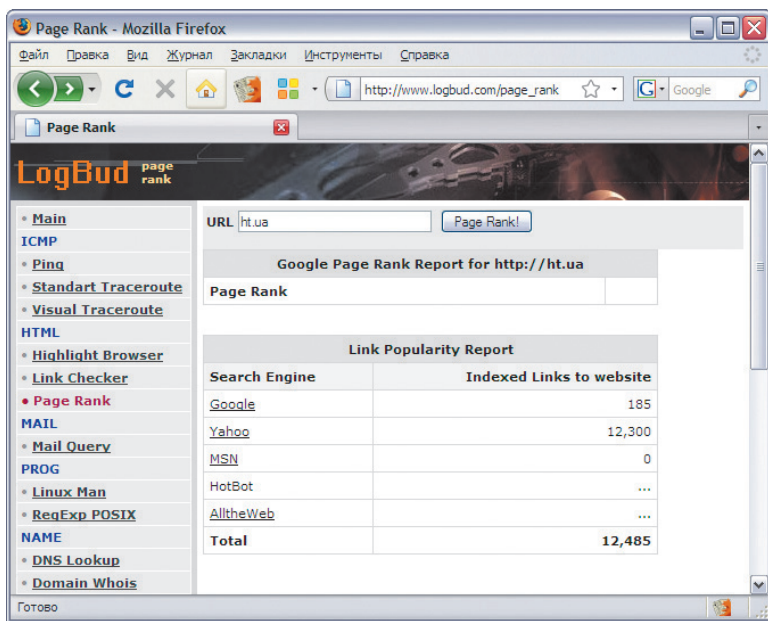

Результат работы одного из инструментов ресурса LogBud — Page Rank, который подсказывает количество проиндексированных различными поисковиками веб-страниц ресурса <http://ht.ua>

ям. Средства определения доступности различных доменов представлены утилитами Ping, Standard Traceroute/Visual Traceroute. Две последние различаются представлением результатов анализа: у первой он текстовый, а у второй — графический. Пользователям, занимающимся созданием веб-сайтов, наверняка будут полезны и другие утилиты, представленные на этом ресурсе. Так, Highlight Browser проверяет корректность кода страницы, Link Checker анализирует сайт на наличие «битых» ссылок на страницы, а Page Rank подсказывает количество проиндексированных веб-страниц заданного ресурса различными поисковыми системами, например Google, Yahoo!, MSN.

Присутствуют и такие привычные инструменты, как DNS Lookup, Domain Whois (определение, какой компании или частному лицу принадлежит указанный домен), IP Whois (аналогичен предыдущему, но позволяет узнать владельца указанного IP-адреса), Domain check (проверка имен в различных доменных зонах). На этом же сайте вы найдете еще с десяток не менее полезных инструментов.

Антивирус онлайн: что есть в наличии?

Работа компьютера постоянно связана с потенциальной угрозой заражения извне как со стороны локальной сети, так и со стороны Интернета. Очень часто установленный антивирус либо не может найти вирус, либо, находя его, не в состоянии «вылечить» зараженный объект, например, из-за отсутствия свежих обновлений баз. В таких случаях помогает глубокая очистка системы (не исключая полную переустановку).

Не забудем обновиться

После обеспечения устойчивой связи самое время рассмотреть достаточно актуальные сервисы, облегчающие поиск обновлений установленного у пользователя ПО. Дело в том, что если наиболее часто используемые приложения пользователь еще успевает обновить при появлении новой версии, то до массы другого установленного софта обычно руки не доходят. Безусловно, одним из решений проблемы можно считать полную комплексную переустановку операционной системы с набором свежих версий дополнительно используемого ПО. Но мы не будем советовать такой радикальный и трудоемкий способ, тем более что Интернет предлагает весьма удобную и функциональную альтернативу — сервисы для анализа и обновления установленного у вас ПО.

Начнем с UpdateStar, расположенного по адресу www.updatestar.com/en/. На сегодняшний день база данных этого сервиса содержит порядка 80 тысяч программ и утилит и постоянно пополняется. Для работы необходима загрузка небольшого файла. После его запуска автоматически проводится первоначальный анализ количества установленных в системе приложений, а затем щелчком по кнопке Search for Updates запускается непосредственно поиск