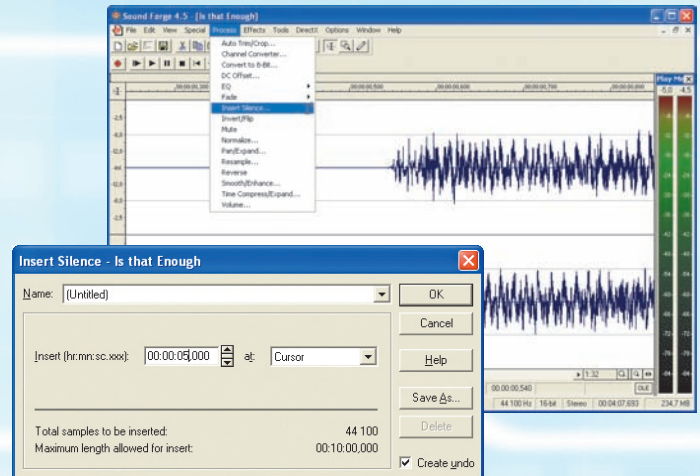

ошибке при установке драйвера, сначала удалите его в *Установка и удаление программ...*, а затем повторно переустановите.

5. Запустите NSS и измените в ней код продукта. Для этого нажмите на кнопку в верхнем правом углу *Scan for new device*. После этого перейдите на закладку *PHONE INFO* и опять нажмите кнопку *Scan*. После того, как утилита прочитает *Phone version* и *IMEI*, нажимаете кнопку *READ* и редактируете *PRODUCT CODE*. Далее ставите галочку *ENABLE* (напротив *PRODUCT CODE*) и нажимаете кнопку *WRITE*. Все, телефон готов к перепрошивке через сервис Nokia Software Update (europe.nokia.com/softwareupdate).

Примечание: если вы все же затем установите PCSuite, то проследите, чтобы до начала работы с NSS она была закрыта, даже в системном трее, куда она обычно сворачивается, иначе NSS не будет работать. Кроме того, при работе с NSS требуется устанавливать PC Suite с диска, который был в комплекте с телефоном.

Вставлять более пяти секунд тишины не стоит – тогда проще поставить телефон на беззвучный режим

Евгений Дмитрук

Модификация стиля звонка телефона

■ В большинстве мобильных аппаратов при поступлении вызова одновременно начинают работать динамик и вибромотор, повышая тем самым вероятность того, что вы не пропустите вызов. Однако зачастую столь трогательная забота не столько помогает, сколько мешает. Например, на совещании вы забыли перевести аппарат на бесшумный режим. И во время архиважного выступления начальника телефон начинает вибрировать и «орать», заставляя вас судорожно искать его. Гораздо проще было бы, если бы телефон сначала вибрировал несколько секунд и только потом начинал воспроизводить рингтон.

К сожалению, изменить опции звонка, при которой идет сначала вибрация, а потом звонок, позволяют не многие телефоны, в основном это модели от Samsung. Но как же быть, если вибрация

одновременно с рингтоном не подходит? Умея работать с ПК, вы легко решите эту проблему.

Для того чтобы телефон сначала вибрировал, а уж потом начал «играть», нужно всего-то в файл рингтона добавить несколько секунд тишины. Сделать это можно в любом звуковом редакторе, будь то Nero Wave Editor или SoundForge. Загружаете любой звуковой файл с расширением MP3, AAC или WAV (зависит от поддерживаемых телефоном форматов) и добавляете в начало трека пару секунд тишины. Но особо усердствовать, добавляя пустые участки, не стоит – длительность вызова составляет около 40 с, после чего система прерывает дозвон и выводит сообщение «Не отвечает». Экспериментальным путем установлено, что оптимальная длительность тишины – 5 с. За это время вы спокойно успеете достать телефон из кармана и принять (или отклонить) вызов, не потревожив окружающих.

Сергей Сидоренко

Новый сервис для членов hi-Tech club: создай свою фотогалерею на www.ht.ua!!!

Дисконтная карта HI-TECH CLUB + гарантированный подарок каждому подписчику!

Оформи подписку на журналы hi-Tech PRO, «hi-Tech. Мир связи», «Мой компьютер» или «Мой игровой компьютер» на 2009 год и получи карточку hi-Tech club.

Зарегистрируйся на сайте www.ht.ua и пользуйся уникальными возможностями для подписчиков:

- приобретать товары и услуги у партнеров клуба по супервыгодным ценам;
- приобретать наши издания и продукцию с символикой hi-Tech, а также оформить подписку на любимый журнал в онлайн-режиме со специальной скидкой для членов hi-Tech club;
- первым узнавать о новых партнерах клуба, скидках, розыгрышах, вечеринках, акциях и мероприятиях!