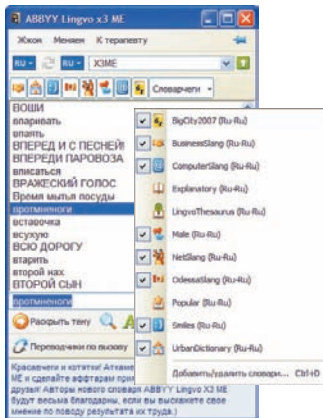

Александр Журович, zhurovich@hi-tech.ua

Учим олбанский...

Электронный словарь ABBYY Lingvo x3 Medved Edition

Медвед со всеми преводами – не единственное достоинство этого самого несерьезного из всех серьезных электронных словарей

■ Первое правило работы с «Лингвой» – забудьте русский язык, поскольку при первом же запуске программа переключается на олбанский. Первые минут пять-десять придется туговато, но потом попривыкните «раскрывать тему», регулярно вызывать Бобра-препода (он же «зубрилка» Tutor) и в случае вопросов обращаться к терапевту.

Набор «словарчегов Лингвы» – просто праздник какой-то. Словарь смайлов и интернет-сокращений, сленг больших городов, словарь одесского жаргона, американский сленг, женско-мужской словарь, компьютерный сленг, сетевая и «почти серьезная» деловая лексика и такая совсем уж экзотика, как «Словарь 2007 года», в котором собраны слова, которые в прошлом году изменили свои значения в силу конкретных произошедших событий.

Для полноценной работы «Йа словарчег» не нуждается в установке основного словаря Lingvo – у программы имеется своя оболочка. Примечательная особенность словарных статей «Лингвы» – ссылки на онлайн-овую базу слов, которую можно пополнять новыми словами. При этом формируется база обновлений, доступную для бесплатной загрузки и внедрения в свой словарь.

Своеобразный колорит в работе со словарями придает олбанская локализация Lingvo x3 ME – без смеха работать невозможно

Ссылки внизу словарной карточки позволят вам как пополнить словарь собственными статьями, так и скачать обновления для своей «Лингвы»