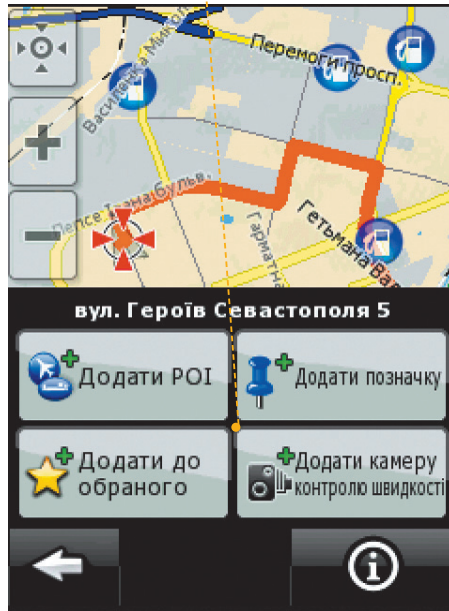

Добавить собственный объект на карту не составляет никакого труда

Перейти к текущему местоположению на карте можно нажатием одной кнопки

И в 3D-, и в 2D-режиме очень просто попасть в меню

В программу заложена функция автоматического переключения между дневным и ночным режимом в момент восхода и захода солнца