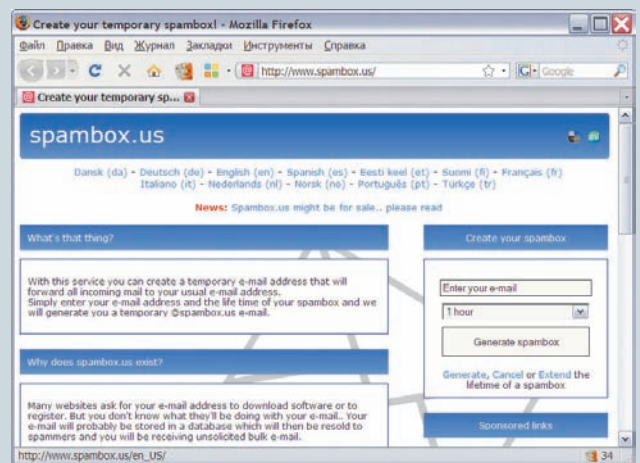

Для получения временного ящика на сервисе SpamBox вводим реально существующий e-mail и указываем продолжительность «жизни» временного ящика