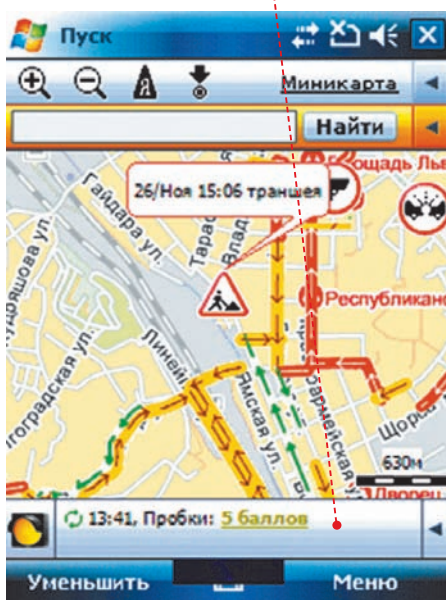

Что касается интерфейса программы, то тут все предельно просто. Снизу находится пункт меню, через которое осуществляется доступ к основным функциям, а сверху — строка поиска, масштабирование и определение местоположения на карте. При желании эти панели также могут быть скрыты.

«Яндекс.Карты»

Поставщик: . . . . . Яндекс

Интернет: . . . . . mobile.yandex.ru/maps

Платформа: . . . . . КПК, коммуникатор, смартфон (Java MIDP2.0)

Системные требования:

ОС: . . . . . Windows Mobile 2003/2003 SE/6/PE, Symbian

80v1/80v2/60v6.x/60v7.x/60v8.x/60v3; MS Smartphone 2002/2003/WM/2003 SE/5

Экран: 240x320, 272x480, 234x480, 240x400, 480x640

Карты: . . . . . 20 городов Украины и России

Язык интерфейса: . . . . . русский

Возможности: . . . . . 2D, информация о пробках

Цена: . . . . . бесплатно

Оценка:

⊕ детальное отображение пробок и заторов

⊕ QWERTY-клавиатура и предикативный поиск

⊖ для загрузки карты необходим доступ в Интернет

Общее состояние пробок в городе отображается на экране с помощью цвета, а также по десятибалльной шкале

Пользователи имеют возможность добавлять точки на карту со своими комментариями