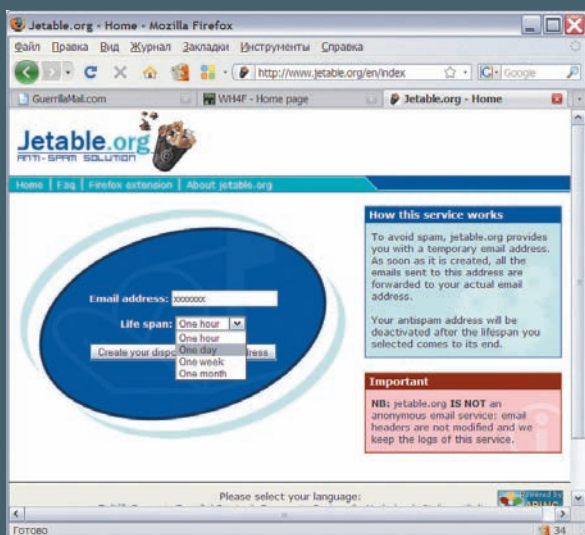

Сервис Jetable при создании ящика предлагает указать реальный адрес, на который будет происходить переадресация сообщений

Средний класс

Jetable.org

■ Данный сервис расположен по адресу www.jetable.org. Доступны версии на 9 европейских и азиатских языках, но ни русского, ни украинского среди них нет. Процесс создания временного ящика состоит из 3-х шагов. Необходимо указать реальный почтовый ящик, на который с созданного на Jetable.org будет происходить переадресация сообщений. После этого выбрать время жизни ящика — 1 час/день/неделя/месяц и щелкнуть по кнопке *Create your disposable email address*. Загруженная страница будет содержать адрес типа `c2orblvlrcbjjne@jetable.com`. Дополнительным плюсом является наличие плагина для браузера Firefox.