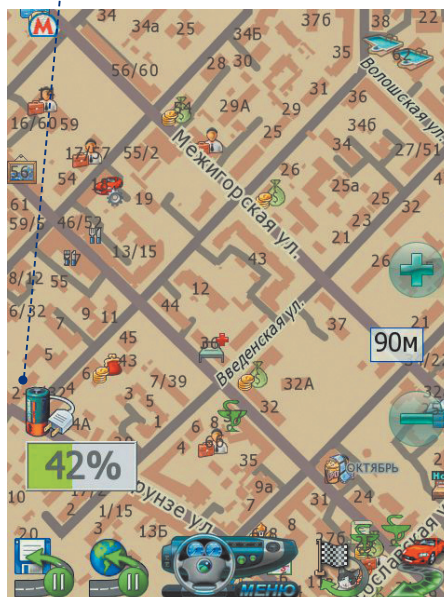

При работе с картой можно задать отображение заряда батареи, текущего времени, скорости, расстояния до конца маршрута или качество сигнала со спутника

Обновленная версия карты Киева имеет уникальную функцию отображения междворовых проездов