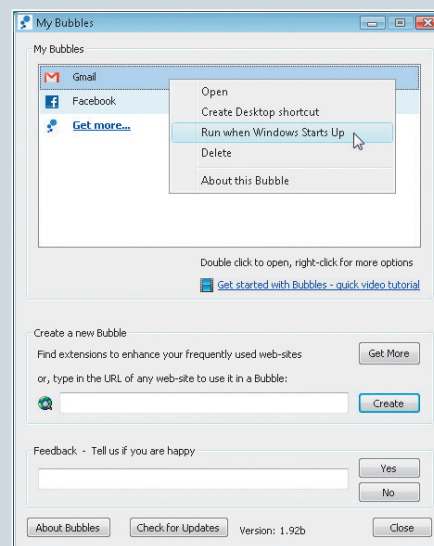

Программы в пузырьках, или Что умеет браузер Bubbles

Повальное портирование приложений в веб имеет немало причин. Но есть у онлайн-сервисов и один важный недостаток — жизнь их ограничена окном браузера. Впрочем, исправить это пытаются создатели Bubbles.

Они хотят превратить некоторые популярные онлайн-приложения в полноценные Windows-программы, подарив им не только отдельное от браузера окно, но ярлык на Рабочем столе и место в Области уведомлений. Все, что нужно для этого сде-

лать, — скачать Bubbles и в ее главном окне добавить необходимые модули. Например, Gmail, Google Reader, Facebook, Flickr, Yahoo Mail или «Одноклассники». Рендеринг сервисов в отдельных окнах будет происходить на движке Internet Explorer.

Находясь в Области уведомлений, программы с помощью всплывающих окон будут информировать вас о получении новых писем или частных сообщений в социальных сетях, напоминать о предстоящих встречах и т. п. даже при закрытом браузере. Впро-

чем, до функциональности стандартных приложений им еще далеко. Bubbles, являясь, по сути, ориентированным на определенные сервисы браузером, никак не обрабатывает обращение к своим приложениям. И если, например, по почте пришло уведомление из социальной сети, то, щелкнув на ссылку, вы откроете окно браузера, тогда как запущенное приложение Facebook так и останется ни у дел.

Веб-сайт: www.bubbleshq.com

потребуется загрузка ActiveX-компонентов (общим объемом порядка 8 МБ), после чего автоматически начинается сканирование, продолжительность которого зависит исключительно от объемов расположенных на ваших дисках данных. Найденные вредоносные модули, присутствующие в системе пользователя, могут быть деактивированы средствами самой утилиты.

Примечательно, но компания Panda предлагает еще одну онлайн-утилиту для проверки безопасности системы — **Panda Nanoscan** (www.nanoscan.com). От Active Scan ее отличает возможность работы в Mozilla Firefox, полная русификация и, что особенно приятно, оптимизация функций.

Для проверки компьютера необходима загрузка дополнительных компонентов общим весом не более 400 Кбайт, после чего происходит проверка сигнатур и последующий анализ системы на наличие уязвимостей. Но! Результат также немногосло-

вен и разнообразием не отличается. Варианта только два: «Ваш компьютер заражен» или «Ваш компьютер не имеет вирусов». В первом случае утилита предлагает провести комплексную проверку с помощью еще одного продукта TotalScan (www.nanoscan.com/as/v1/principal.aspx). Похоже, что компания Panda решила полностью удовлетворить потребности пользователей в антивирусной онлайн-проверке, однако давайте рассмотрим продукты других разработчиков.

Онлайн-утилиту от компании Trend Micro — **Trend Micro HouseCall** (housecall65.trendmicro.com) можно с уверенностью причислить к комплексным продуктам, поскольку ею выполняется не только проверка на наличие вирусов, троянов и прочей «нечисти», но еще и анализируется защищенность самой системы, наличие открытых портов, устаревшего ПО, содержащего «дыры» в безопасности и т. п. Утилита прекрасно работает в Mozilla Firefox и позволяет пользователю выбирать