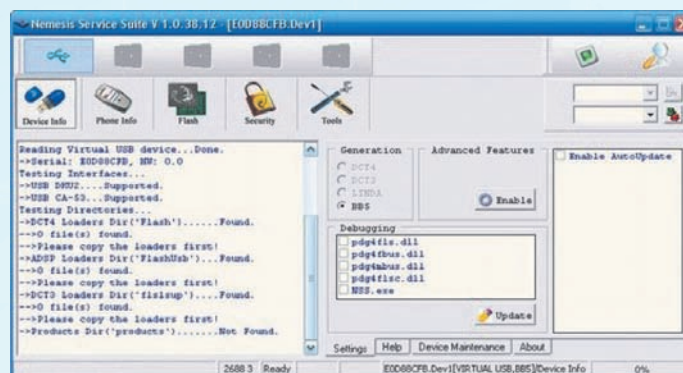

Заново подключив Nemesis Service Suite, вы сможете пользоваться PC Suite, как и раньше