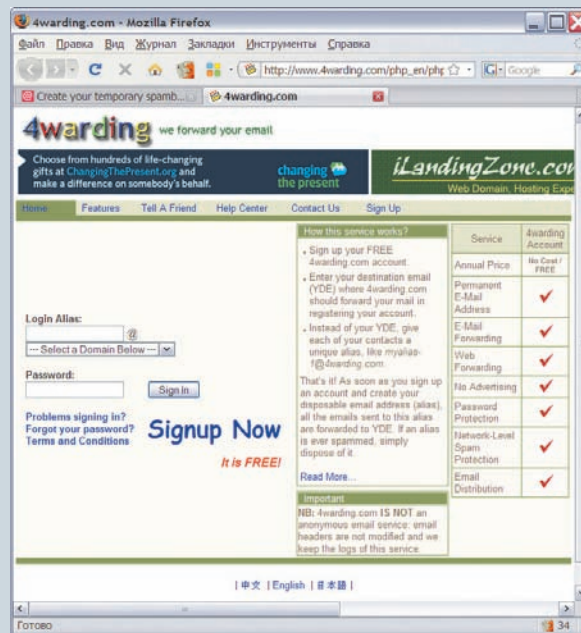

4warding.com

■ Направление работы службы www.4warding.com — исключительно редирект сообщений с зарегистрированных в ней почтовых ящиков на указанный пользователем основной e-mail. Создание ящика хоть и требует регистрации, но предлагает то, чего нет у других подобных сервисов. Используя одно имя, можно получить его дубликаты не только на основном домене 4warding.com, но еще как минимум на 2-х дополнительных, в зоне net и org, а также в других доменах на выбор.

Необходимость регистрации обусловлена не только отсутствием временных рамок жизни созданного ящика/ящиков, но и возможностью работать с ним через веб-интерфейс. А он, к слову, очень удобен и функционален. Указанный изначально ящик для переадресации сообщений может быть изменен в любое время. Аналогично можно изменить свою тройку адресов и снабдить их почти 20-ю фильтрами для отсеивания почтового мусора. Проверка работы службы показала высокую скорость редиректа, ответ приходил буквально через пару минут.

Сервис содержит возможность просмотра статистики редиректа сообщений за указанный промежуток времени — за последние 24 часа, 7 или 30 дней.

Используя одно имя на [4warding](http://4warding.com), можно сразу же получить его дубликаты как минимум на трех доменах в зонах com, net и org

SneakEmail.com 2.0

■ Сервис www.sneakemail.com позиционируется разработчиками как наиболее эффективный инструмент избавления от навязчивой почты. При регистрации создается учетная запись, для которой необходимо указать логин и пароль, а также реальный адрес, на который будет осуществляться пересылка сообщений. Интересно, что можно установить максимальную длину логина и пароля до 30 символов, и девять раз менять реальный электронный адрес. После создания аккаунта, следует создать непосредственно адрес в домене sneakemail.com, состоящий из случайных символов, например 7rj1sty02@sneakemail.com.

Очень удобна, и безусловно востребована, опция свободного изменения временных ящиков для своего аккаунта. Более того, фактически понятие «временный ящик», как таковое, на сервисе отсутствует, поскольку нет ограничения на продолжительность его жизни — все в руках пользователя. Стоит лишь отметить, что максимально доступный размер входящих сообщений не более 150 КБ, количество сообщений в день — не более 500, размер каждого создаваемого ящика не может превышать 10 МБ. Немного, однако, как только количество и сами сообщения начнут явно напоминать спам, можно с легкостью создать новый ящик.