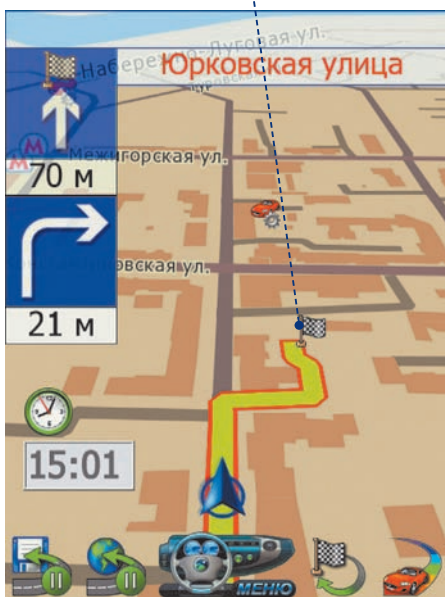

АВТОСПУТНИК Украина 3.2.3

Поставщик: . . . . . «Национальные электронные коммуникации»
Тел.: . . . . . (044) 390-52-77
Интернет: . . . . . gpsnavigator.net
Платформа: . . . . . КПК, коммуникатор, навигатор

Системные требования:

ОС: . . . . . Windows Mobile 2003 SE/5.0/6
Экран: 240x240, 240x320, 480x640
Процессор: . . . . . ARM, XScale или совместимый

Память: . . . . . 100 МБ
ОЗУ: . . . . . 22 МБ

Карты: . Киев, Донецк, Днепропетровск, Житомир, Львов, Одесса, Харьков — с транспортной моделью и адресной привязкой; Борисполь, Бердянск, Ялта, Алушта, Евпатория, Судак, Новый Свет, Массандра — с частичной адресной привязкой
Масштаб: . . . . . Киев, Донецк, Днепропетровск 1:10 000, Украина 1:500 000

Язык интерфейса: . . . . . русский
Возможности: . . . . . 2D/3D, голосовые подсказки, пробки

Цена: . . . . . 410 грн

Оценка:

- три режима прокладывания маршрута
- предикативный поиск
- возможность накладывать маршрут на Google Maps

Обновленная версия карты позволяет прокладывать маршрут прямо к подъезду дома

В режиме поездки доступны как голосовые, так и визуальные подсказки