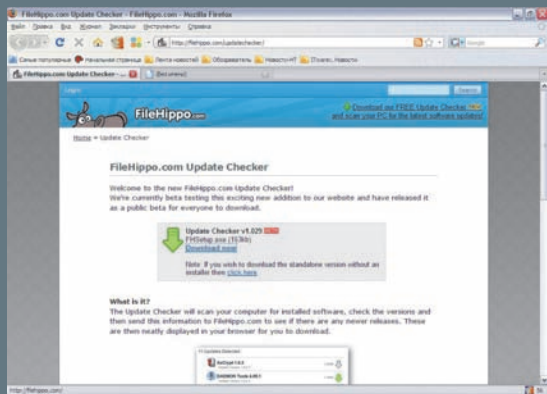

Для работы Update Checker предлагает загрузить и запустить небольшой модуль

Но альтернатива существует: использование решений, выполняющих поставленную задачу в онлайн-режиме. Да, именно так, поскольку речь далее пойдет об онлайн-антивирусах. Большинство компаний-разработчиков антивирусного ПО предлагают кроме «стационарных» также и онлайн-утилиты. Такой вариант антивирусной проверки в настоящее время очень популярен, поскольку не требует установки полных комплектов дистрибутивов и может быть использован как на «чистой» машине, так и на той, где работа установленного пакета не дает необходимого результата. Следует отметить один нюанс: большинство онлайн-антивирусов используют технологию Microsoft ActiveX, вследствие чего работают исключительно в Internet Explorer и браузерах, построенных на его движке. А вот в Opera или Mozilla Firefox это станет возможным лишь после установки соответствующего плагина (www.meadco.com/neptune), да и то не всегда.

Но давайте перейдем к делу. Начнем с наиболее популярного в Рунете онлайн-антивируса от