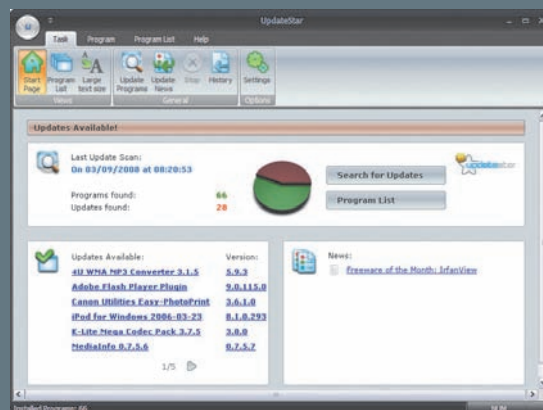

В данном случае из 66 установленных приложений найдены обновления для 28, в основном промежуточные

обновлений на основе данных, содержащихся в онлайн-базе. Работает все неплохо, но единственный замеченный минус — в базе данных сервиса не всегда есть сведения о самой свежей версии той или иной программы.

Другой онлайн-сервис проверки обновлений ПО от компании Secunia Software — **Secunia Software Inspector** (secunia.com/software_inspector/) не требует загрузки каких-либо компонентов: все полностью происходит в Сети. Единственное, что требуется от пользователя, — наличие установленной платформы Java. Нажав на кнопку Start, подгружается java-компонент, после чего повторное нажатие кнопки Start запускает сам анализ. Кроме поиска обновлений, выполняется проверка наличия различных патчей для продуктов Microsoft, присутствует также функция поиска программ вне стандартных директорий, в которые обычно устанавливаются