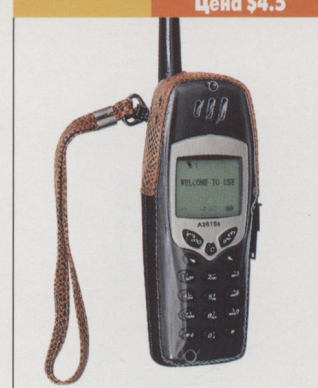

Alwise

Цена $4.5

Чехол Alwise AQUA из оригинальной цветной кожи