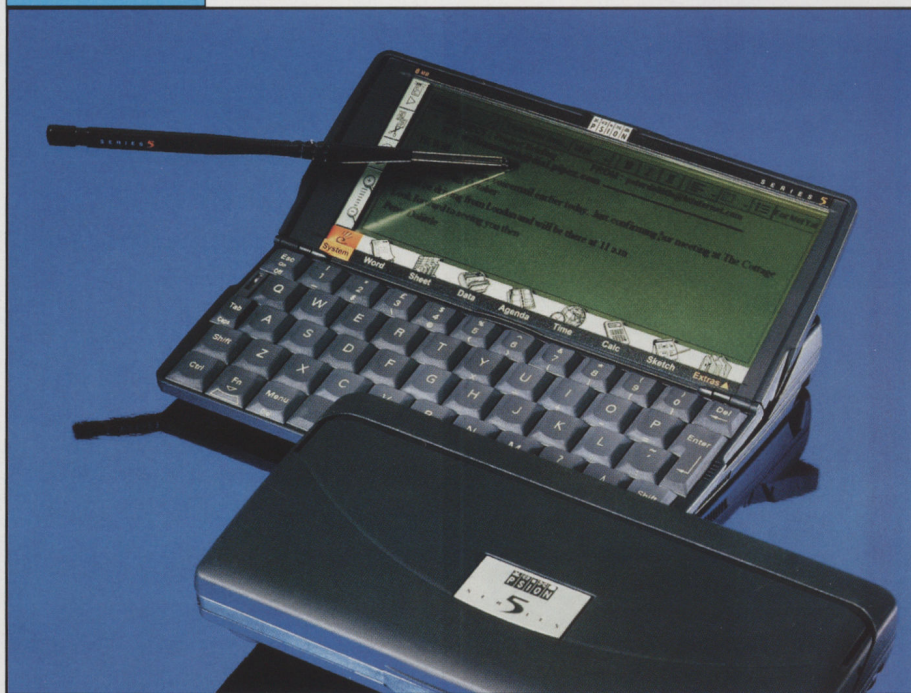

Psion 5mx

К слову, ее наследницу — Symbian предполагается использовать в коммуникаторах и интеллектуальных сотовых телефонах, которые уже скоро появятся на прилавках.

Впрочем, от выпуска моделей микрокомпьютеров, популярных у покупателей, фирма не отказалась. Наиболее ходовая из них — Psion Revo (или ее аналог Diamond Mako), на втором месте — Psion 5mx. По сути, Psion Revo — единственный клавиатурный наладонник, отличающийся от прочих бюджетной ценой. Многие приобретают его как сверхпортативную альтернативу ноутбуку и, надо заметить, остаются довольны. С программным обеспечением проблем не возникает: есть все, включая ICQ. Разрабатываются и новые программы, и хотя не так интенсивно, как для платформ Palm и Pocket PC, спектр предложений удовлетворит даже самого требовательного пользователя.