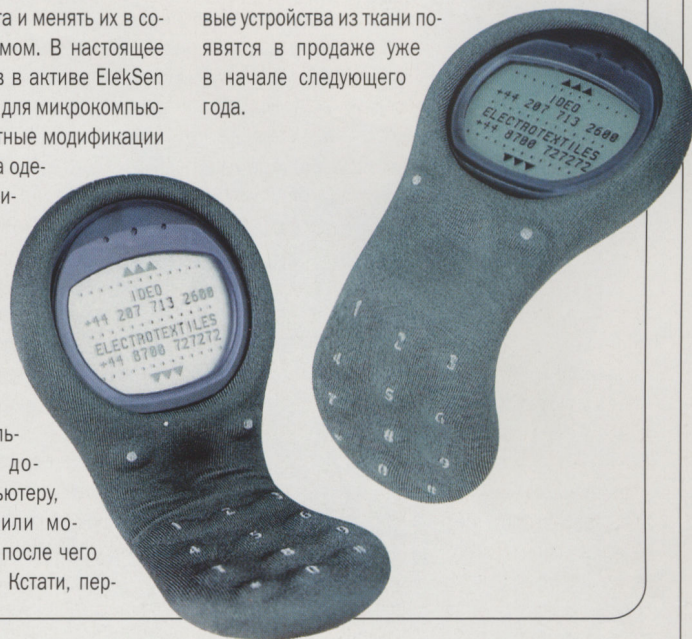

сами" из ткани разного цвета и менять их в соответствии со своим костюмом. В настоящее время помимо мобильников в активе ElekSen имеются мягкие клавиатуры для микрокомпьютеров. Есть весьма любопытные модификации для Palm — вшитые в рукава одежды. Авторы технологии считают, что их изобретение решит многие проблемы.

Представьте: клавиатура из ткани работает на любой твердой поверхности, обеспечивая пользователю доступ к компьютеру, MP3-плееру или мобильному телефону, после чего ее можно убрать в карман. Кстати, пер-

вые устройства из ткани появятся в продаже уже в начале следующего года.