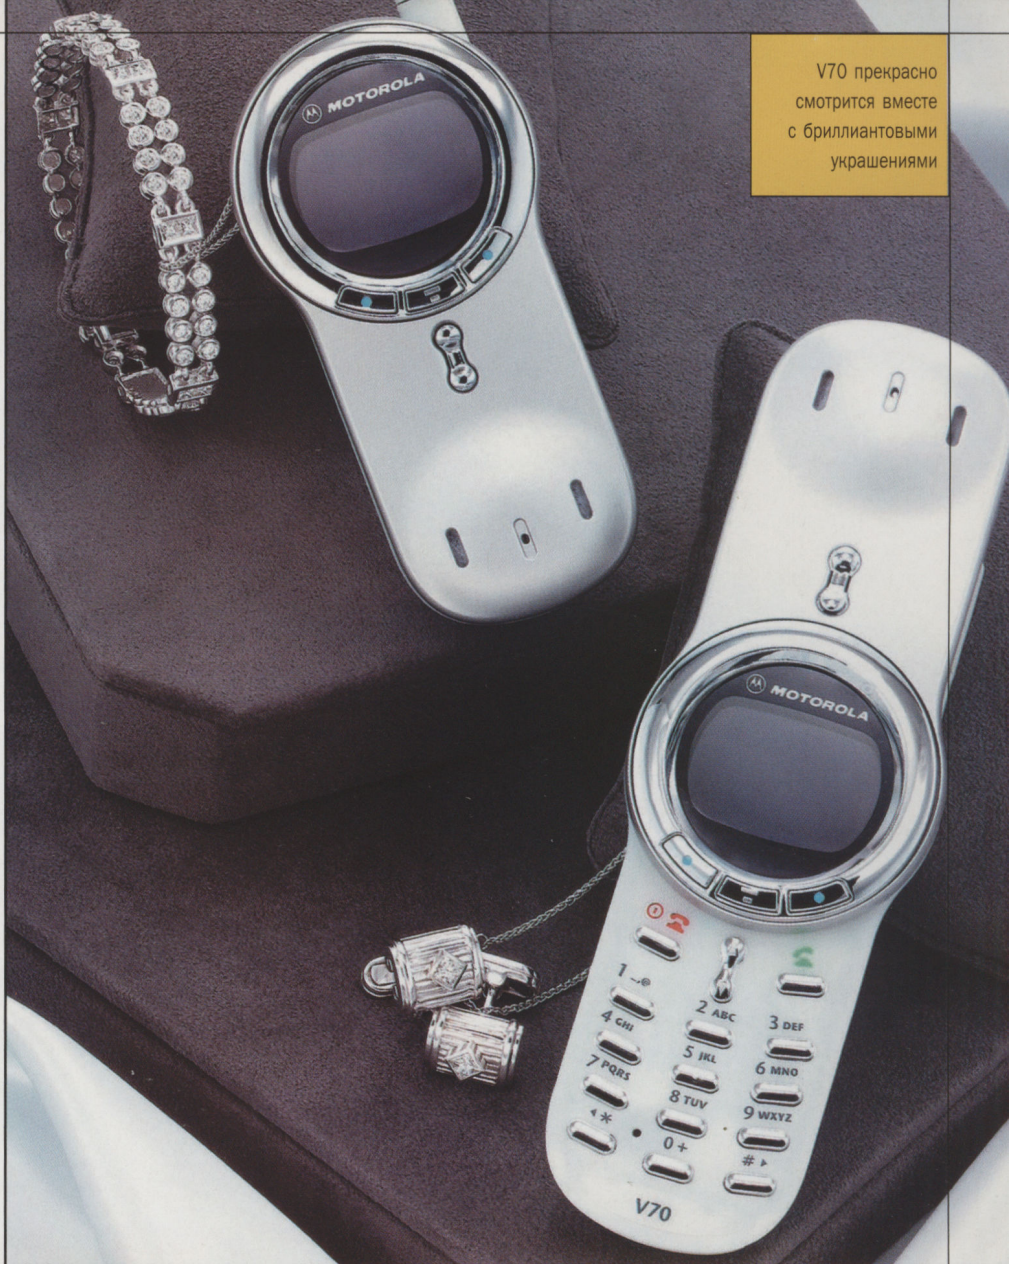

Разработчики попытались сделать телефон максимально компактным и легким. Высота его в закрытом состоянии всего 94 мм (94×38×18,3 мм) при весе 83 г. Достигается это в первую очередь за счет уменьшения размеров и веса аккумулятора. У стандартной Li-Ion-батареи, поставляемой в комплекте с V70, емкость 430 мА·ч (полная зарядка занимает чуть более часа). По заявлению производителя, аккумулятор проработает 70—190 ч в режиме ожидания и 120—190 мин в активном режиме. Реально в московской сети «Би Лайн» батарея исправно служила около 2 суток при 40 мин разговоров, использовании напоминаний и игр (всего 15 мин). Для аккумулятора подобной емкости это неплохие результаты, однако они не идут ни в какое сравнение с аналогичными характеристиками других современных телефонов. (Надо заметить, для V70 выпускается и более емкая батарея (700 мА·ч), но ее придется покупать отдельно. К тому же она имеет другую заднюю крышку и увеличивает толщину аппарата.)

Сняв заднюю крышку из анодированного, как и в модели V60, алюминия, мы обнаружим аккумулятор и расположенный над ним держатель

V70 прекрасно смотрится вместе с бриллиантовыми украшениями

Чтобы открыть телефон, нужно повернуть верхнюю половинку корпуса