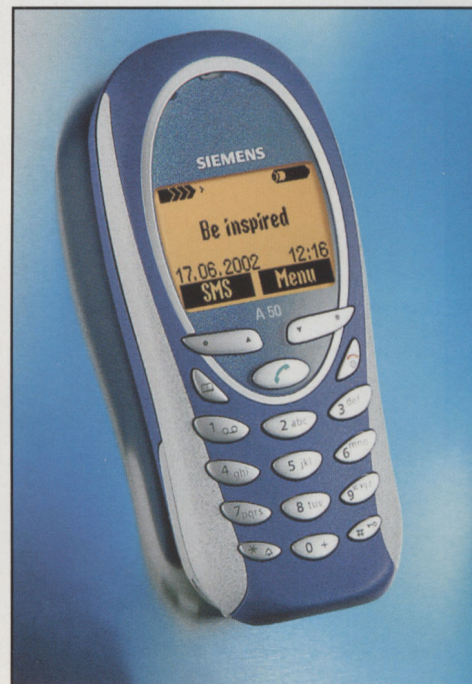

печивает до 5 ч в режиме разговора и до 10 дней в режиме ожидания. Телефон поддерживает обмен сообщениями SMS и EMS, снабжен WAP-браузером (версия 1.2.1). Весит модель 95 г. Удачным дополнением обещают стать сменные панели CLIPit Covers и фирменный MP3-плеер. A50 будет доступен в октябре, планируются поставки в Россию. Получила продолжение и серия "С" (хотя бытует мнение, что C55 развивает идею M50). Аппарат знаком с Java, EMS, оснащен 16-голосным полифоническим звонком. За работу с ресурсами Всемирной паутины отвечают WAP-браузер (версия 1.2.1) и система пакетной передачи данных GPRS (класс 8). В C55 есть полезная программа, позволяющая загружать, масштабировать и прикреплять фотогра-