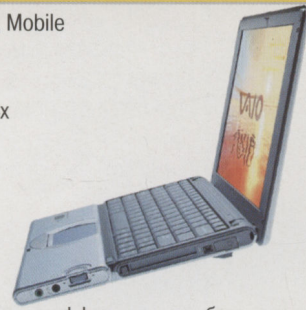

Sony Vaio SRX77

Intel Pentium III/800 МГц Mobile
10,4"/1024×768
128 Мб
HDD: 20 Гб/CD-ROM: 24x
нет
TouchPad
да
6 ч
1,3 кг
$2070

Обеспечивает комфортную и эффективную работу и развлечения в любом месте благодаря наличию средств беспроводной связи, большой продолжительности работы и развитых мультимедийных способностей.