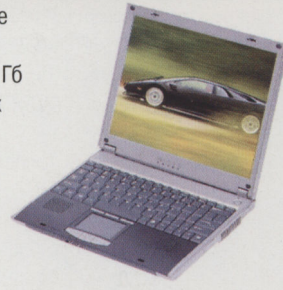

Портативный ноутбук с поддержкой SIM-карт GSM/GPRS 900/1800. Подключение из любого места, где есть покрытие + пакетная передача данных (учитывается только трафик, а не время подключения).