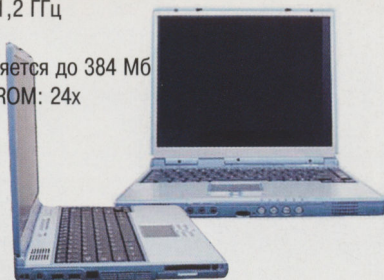

**Asustek
Asus L1**

Процессор
Экран
Память
Накопители
Салзки расширения
Координатное устройство
Встроенный модем
Автономная работа
Вес
Цена

Intel Pentium III/1,2 ГГц
14,4"/1024×768
128 Мб, расширяется до 384 Мб
HDD: 20 Гб/CD-ROM: 24x
нет
TouchPad
да
3 ч
2,6 кг
$1795

Корпус из алюминиево-магниевого сплава, полупрозрачная клавиатура. Богатые коммуникационные и мультимедийные возможности. Порт IEEE-1394 и TV-выход. CD-плеер DJ play с возможностью автономного проигрывания.

**Asustek
Asus S1**

Intel Pentium III/1,2 ГГц
13,3"/1024×768
128 Мб, расширяется до 384 Мб
HDD: 30 Гб/DVD/CD-RW: 8x
нет
TouchPad
да
2 ч
1,8 кг
$2115