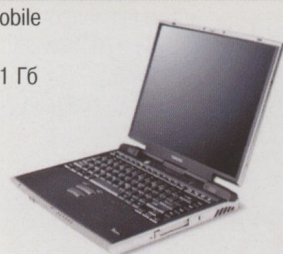

Toshiba Tecra 9100

Intel Pentium IV/1,7 ГГц Mobile
14,7"/1024×768@16M
256 Мб, расширяется до 1 Гб
HDD: 40 Гб/DVD: 8x
нет
AccuPoint
да
2 ч 10 мин
2,5 кг
$3900

Современный мобильный процессор, встроенный в корпоративную платформу. Встроенные системы беспроводной связи, включая WLAN и Bluetooth, перекрестная стыковка и возможность расширения.