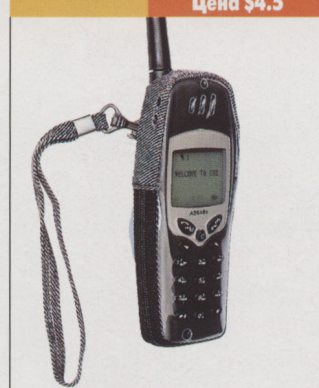

Alwise

Цена \$4.95

Li-Ion и Ni-MH аккумуляторные батареи. От компании Alwise

Alwise

Цена \$4.5

Чехол Alwise AQUA из оригинальной цветной кожи

Alwise

Цена \$5.5