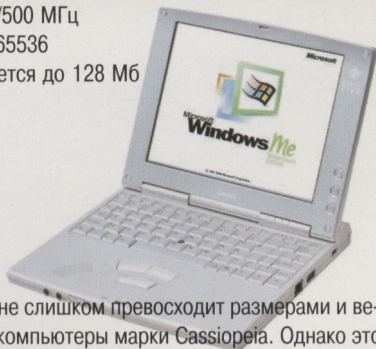

Casio
FIVA MPC-205E

Процессор
Экран
Память
Накопители
Салзки расширения
Координатное устройство
Встроенный модем
Автономная работа
Вес
Цена

Crusoe TM-5600/500 МГц
8,4"/800×600@65536
96 Мб, расширяется до 128 Мб
HDD: 10 Гб
нет
TouchPad
да
9 ч
0,99 кг
$1490

Субноутбук Fiva не слишком превосходит размерами и весом карманные компьютеры марки Cassiopeia. Однако это настоящий современный ноутбук. Встроенные микрофон, диктофон, стереовыход. Защита компьютера паролем.

Compaq
Evo N400c

Intel Pentium III/850 МГц Mobile
12,1"/1024×768@16M
128 Мб, расширяется до 512 Мб
HDD: 20 Гб/DVD/CD-RW: 8x
да
TouchPad или PoinStick
да
2 ч
1,6 кг
$1800