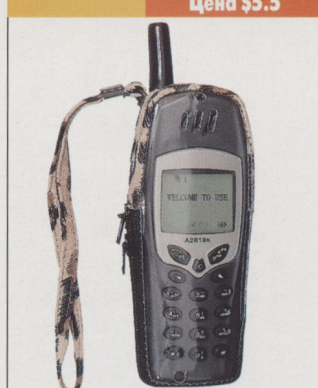

Alwise

Цена \$4.95

Li-Ion и Ni-MH аккумуляторные батареи. От компании Alwise

Alwise

Цена \$4.5

Чехол Alwise AQUA из оригинальной цветной кожи

Alwise

Цена \$5.5