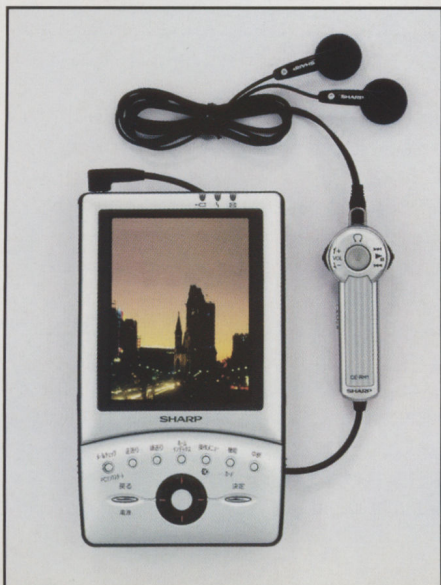

● Sharp: Zaurus SL-5000D

ЭТА модель — одна из самых изящных карманных систем массового производства. Над ней хорошо потрудились дизайнеры: традиционные для наладонника формы приобрели строгость. Не думайте, что карманник бесклавиатурный: расположенная в нижней части экрана панель с кнопкой управления и горячими клавишами сдвигается вниз, как крышка-флип на телефоне Nokia 7110, открывая небольшие алфавитные кнопки. Работать с такой клавиатурой удобнее, чем с виртуальной (хотя она тоже предусмотрена). Клавиши находятся довольно далеко друг от друга, чтобы при нажатии не задевать соседние.