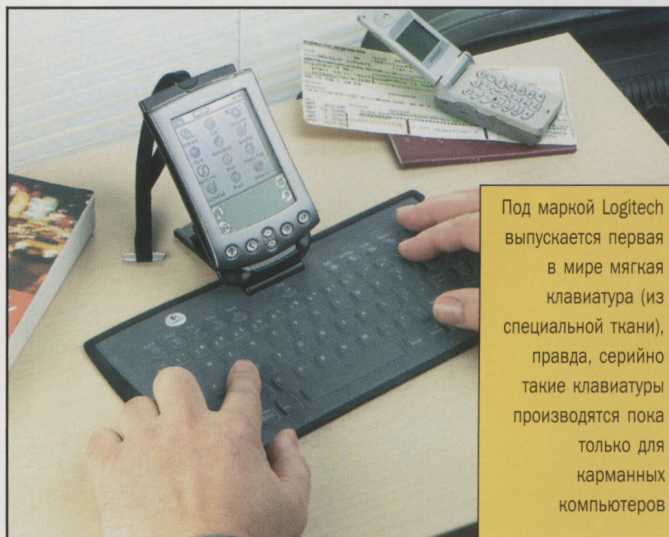

Первую клавиатуру для набора текстов на сотовом телефоне выпустила компания Ericsson в 1999 г.

Под маркой Logitech выпускается первая в мире мягкая клавиатура (из специальной ткани), правда, серийно такие клавиатуры производятся пока только для карманных компьютеров

скает воду, но зато проводит электронные импульсы без традиционных проводов или интегральных схем. Более всего примечательно то, что клавиатуру можно свернуть и положить в карман или завернуть в нее сам мобильный телефон. Разработчики подчеркивают, что их изделие чрезвычайно долговечно. Серийно эту продукцию выпускает фирма Logitech, которая купила лицензию, но пока только в комплектации для микрокомпьютеров.

И наконец, японский оператор мобильной связи NTT DoCoMo трудится над «клавиатурой», которая станет печатать сообщения, распознавая речь по движению губ. Хотя до появления коммерческого варианта читающей по губам трубки еще пройдет какое-то время, разработчики утверждают, что новое устройство положит конец громким разговорам по мобильникам и долгому набиванию SMS. Достаточно лишь шевелить губами — а телефон преобразует эти движения в речь или текст. 🗨