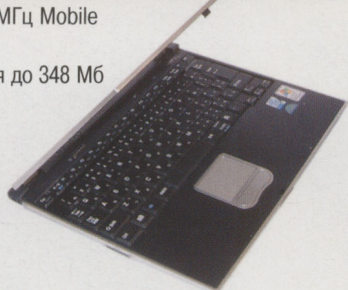

Toshiba Portege 4010

Intel Pentium III/933 МГц Mobile
 12,1"/1024×768@16M
 265 Мб, расширяется до 1 Гб
 HDD: 30 Гб/DVD: 8x
 нет
 AccuPoint
 да
 4 ч 40 мин
 1,9 кг
 \$2790

Portege 4010 сочетает в себе абсолютную мобильность и современные беспроводные технологии. Полисиликоновый дисплей, модульный принцип Slim SelectBay, магниевый корпус.