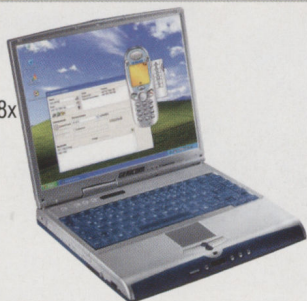

Новинка! Абсолютная мобильность. Первый в мире ноутбук со встроенным GPRS-модулем. Полноценный беспроводной Интернет + функции мобильного телефона. Для самых требовательных.

**Gericom
Webgine**

Процессор	Intel Pentium III/1,1 ГГц
Экран	14,4"/1024×768@16M
Память	256 Мб
Накопители	HDD: 20 Гб/DVD: 8x
Салзки расширения	да
Координатное устройство	TouchPad
Встроенный модем	да
Автономная работа	2,5 ч
Вес	2,95 кг
Цена	$1545