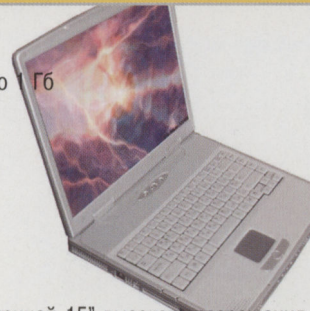

**Bliss
5050**

Intel Pentium IV/2,2 ГГц
15,1"/1400×1050
256 Мб, расширяется до 1 Гб
HDD: 20 Гб/DVD: 8x
нет
TouchPad
да
1 ч 30 мин
3,7 кг
$2215