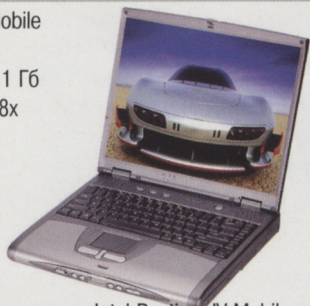

Ноутбук на мобильном процессоре Intel Pentium IV Mobile с большим экраном и очень мощным видеоадаптером. Комбинированный накопитель работает с дисками всех типов, включая запись и перезапись CD.

RoverBook Partner KT6

Intel Celeron/1,2 ГГц Mobile
14,1"/1024×768@16
128 Мб, расширяется до 1 Гб
HDD: 20 Гб/CD-ROM: 24х
нет
TouchPad
да
2 ч 45 мин
3,2 кг
$1030