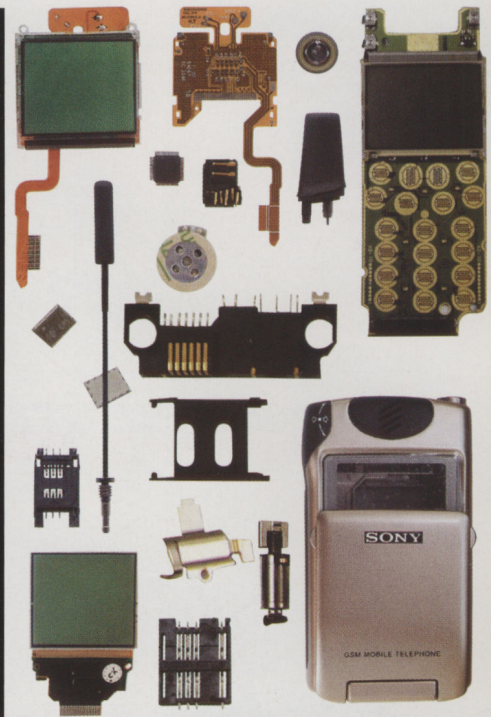

ДЛЯ РЕМОНТА ТЕЛЕФОНОВ