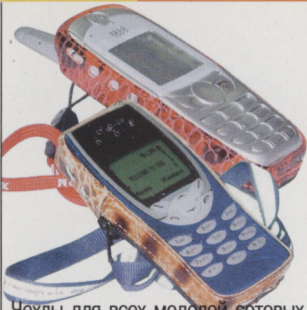

XDM

Чехлы для всех моделей сотовых телефонов. Натуральная итальянская кожа. Кожаный ремешок для ношения на руке, клипса-держатель для ношения на поясе

XDM