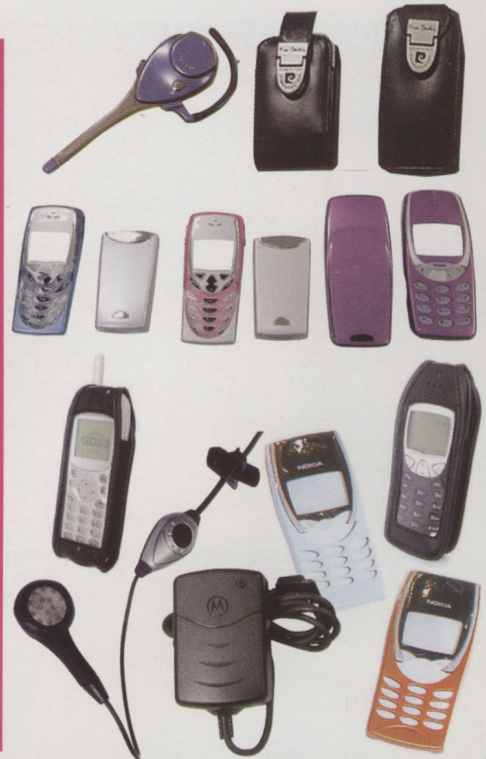

**КОРПУСА И
СМЕННЫЕ ПАНЕЛИ**
от \$4

DATA CABEL - от \$6

**ПОРТАТИВНАЯ
ГАРНИТУРА - от \$2**

**БЕСПРОВОДНАЯ
ГАРНИТУРА
«СОМ-TALK» - \$90**

**КОБУРЫ
«PIERRE CARDIN»
от \$6**

ЧЕХЛЫ КОЖАНЫЕ
СЕТЕВЫЕ ЗУ

ДЛЯ ВСЕХ МОДЕЛЕЙ ТЕЛЕФОНОВ