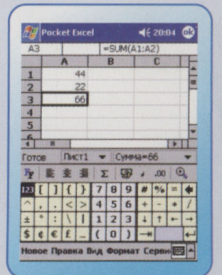

Электронные
таблицы Excel