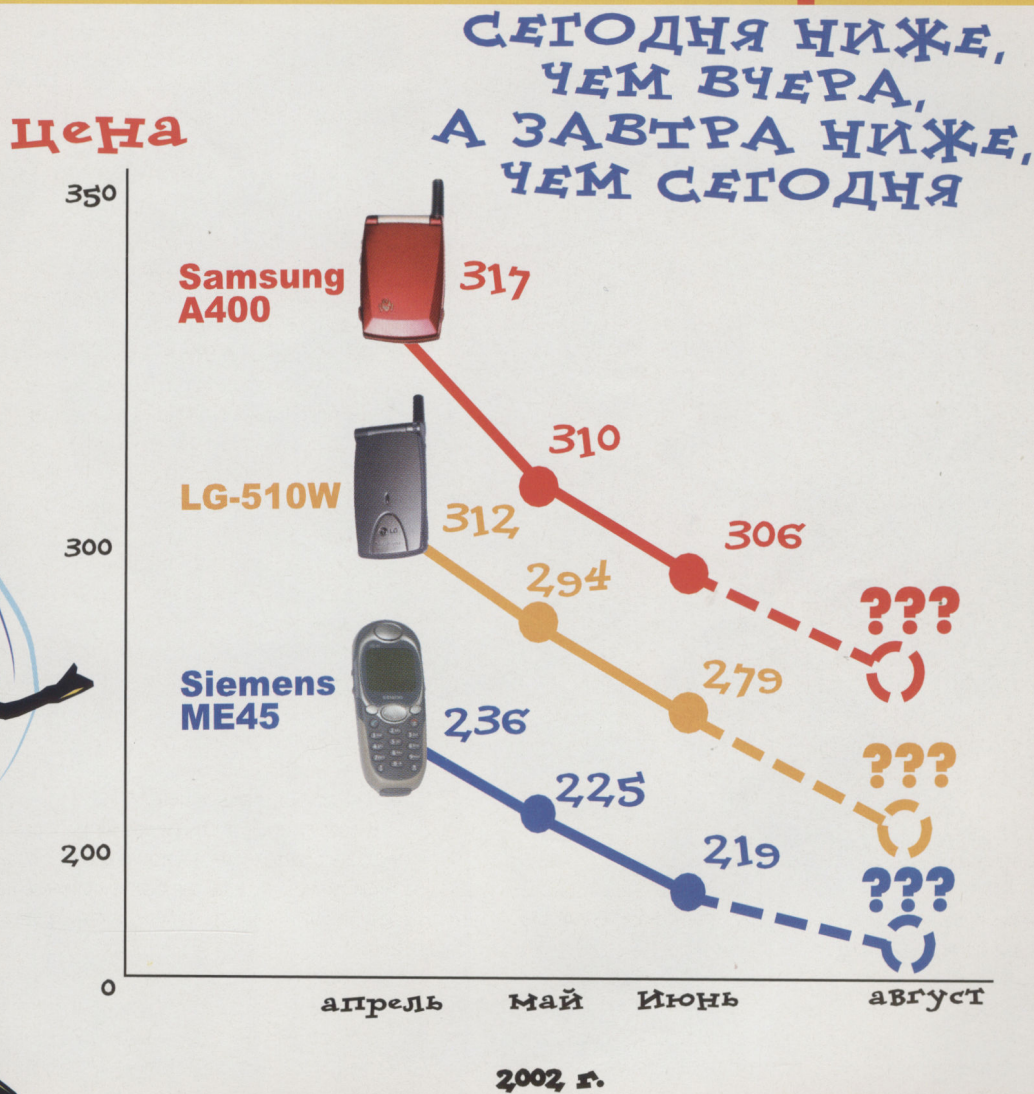

Беседовали **Сергей ЕФРЕМЕНКО** и **Денис КОНОВАЛОВ**

связь оправдывает средства

Евросеть

НАШИ ЦЕНЫ

БОЛЕЕ **120** САЛОНОВ СВЯЗИ
По всей МОСКВЕ

ЕДИНАЯ СПРАВОЧНАЯ **777-77+10**

С НИЗКИМИ ЦЕНАМИ

MOTOROLA