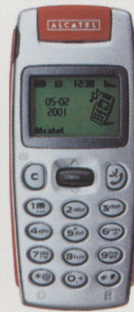

Alcatel One Touch 511