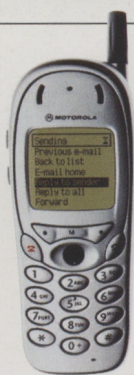

www.gsmphone.ru

info@gsmphone.ru

**Motorola
Timeport 280**

Размеры/вес	49×125×24 мм/118 г
Стандартная батарея	850 мА·ч, Li-Ion
Работа в режиме разговора	4 ч 10 мин
Работа в режиме ожидания	260 ч
Данные/факс	да
Дисплей	6 строк
Встроенный виброзвонок	да
Инфракрасный порт	да
WAP	да