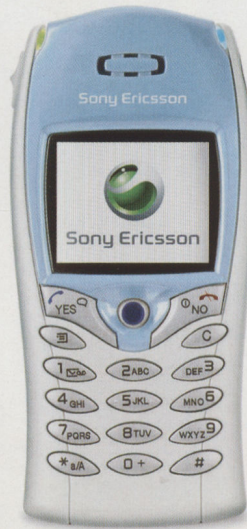

Дисплей T68i, как и у его предшественника T68, отображает 256 цветов