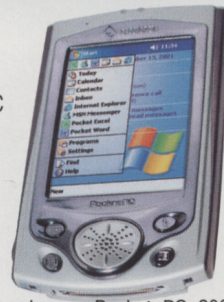

Первое устройство Casio на платформе Pocket PC 2002. Поддержка работы с StrataFlash. USB-связь, ИК-порт, возможность использования внешних модулей (GSM, CDMA), работы в локальной сети и по протоколу Bluetooth.

Compaq
iPAQ H3760

- Платформа
- Экран
- Память
- Слоты расширения
- Диктофон
- Автономная работа
- Питание
- Размер
- Вес
- Цена

- Windows Pocket PC 2002
- 320×240, 4096 цветов
- 32 Мб
- нет
- да
- до 7 ч
- Li-Ion аккумулятор
- 130×81×16 мм
- 179 г
- $499