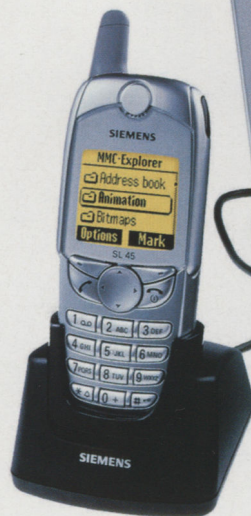

SIEMENS

www.siemens-mobile.ru