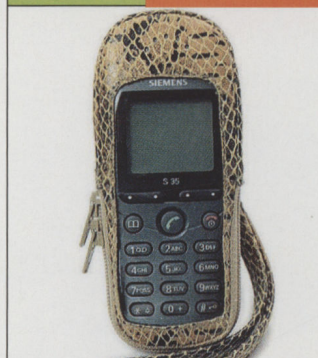

Magestik

Чехлы Dimanche серии Magestik Color подчеркнут вашу индивидуальность

СВЯЗЬ ЭКСПОКОММ 2002

Dimanche
CELLULAR ACCESSORIES

Продажа элитных чехлов и аксессуаров для сотовых телефонов
Москва тел.: (095) 247-88-74
Санкт-Петербург тел.: (812) 230-14-55
324-54-23
WWW.DIMANCHE.RU 235-99-00