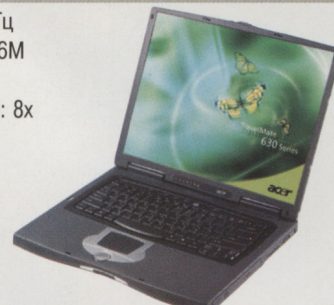

Стильный ноутбук с расширенными возможностями и высокой производительностью. S-Video-выход и порт IEEE 1394. Возможна конфигурация с DVD/CD-RW и установка дополнительной батареи. Авторизация по смарт-карте.

**Apple
iBook**

Процессор
Экран
Память
Накопители
Салазки расширения
Координатное устройство
Встроенный модем
Автономная работа
Вес
Цена

PowerPC G3/600 МГц
12,1"/1024×768
128 Мб, расширяется до 640 Мб
HDD: 20 Гб/DVD/CD-RW: 8x
нет
TouchPad
да
5 ч
2,2 кг
$1980