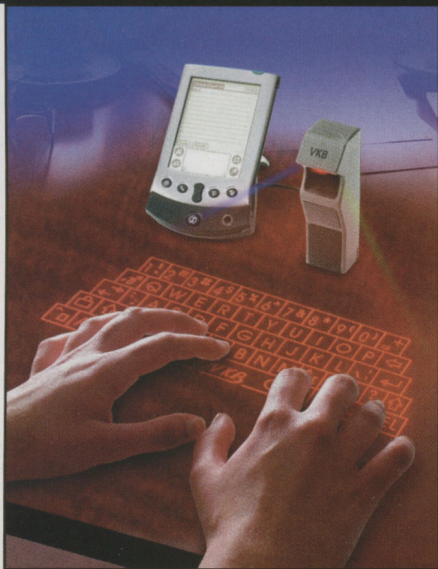

Виртуальная помощница

СЕГОДНЯ непросто установить, кто первым предложил заменить складывающиеся клавиатуры виртуальными. Однако идея явно пришла по вкусу телекоммуника-

ционным и компьютерным фирмам. А недавно выяснилось, что концерн Siemens готовится стать эксклюзивным поставщиком подобных "манипуляторов" в Западной Европе. Немцы будут продвигать устройство фирмы VKB Inc., представленное весной в рамках CeBIT '2002. Основа новинки — инфракрасная технология. Для работы пользователь включает небольшой проектор. После чего на поверхности стола (или любой другой, главное — ровной) появляется полноразмерное изображение всех компьютерных клавиш. Остается лишь нажимать на "кнопки" и двигать "курсором". Таким образом весьма удобно, утверждают представители VKB Inc., вводить текст в мобильные телефоны, карманные ноутбуки и т. д. Примечательно, что устройство базируется всего на одной микросхеме, которую нетрудно интегрировать в различные аппараты — от компьютерного монитора до сотовой трубки. Siemens планирует вернуть продажи виртуальных клавиатур уже нынешней осенью.

МТС РАССТАВЛЯЕТ СЕТИ

СОТОВЫЙ оператор МТС запустил сеть стандарта GSM 900/1800 в Калининграде. В качестве поставщика оборудования выступил германский концерн Siemens. В развернутую инфраструктуру входит коммутатор на 50 тыс. абонентов и базовые станции (к концу года их должно стать 37). С первого дня пользователям предлагаются прямые городские и федеральные номера. Потенциальным потребителям будет небезынтересно узнать, что все подключившиеся до августа 2002 г. получают 30%-ную скидку на местные и внутрисетевые звонки. Кроме того, само подключение будет бесплатным. Более подробную информацию о деятельности провайдера в регионе можно посмотреть на сайте www.kaliningrad.mts.ru.

ВСЕГДА НА ПРОВОДЕ

УСЛУГИ компании "Экспресс ТелеКом" существенно расширяют возможности пользователей средств коммуникации. Например, сервис "Персональный номер" позволяет человеку сохранить инкогнито и оставаться при этом на связи независимо от местонахождения. За каждым абонентом сервиса закрепляется прямой московский номер, который играет роль своеобразного маршрутизатора. Все вызовы поступают на него, а затем куда скажете — домой, на работу или на сотовую трубку. Командовать "переадресацией" удастся с любого аппарата с тональным набором (используя подсказки речевого меню или через оператора). Дополнительно можно использовать систему VIP (звонки этих абонентов поступают в первую очередь) или "черный список" (полное эмбарго определенных номеров). Услуга рассчитана на бизнесменов, руководителей высшего и среднего звена, людей, ведущих активный образ жизни. Словом, тех, кто, находясь в разъездах, не желает утрачивать нить общения. Также среди сервисов от "Экспресс ТелеКом" — "Виртуальный офис", многофункциональный автоответчик Voice Mail Box, голосовая доска объявлений GVB (Group Voice Box) и другие.