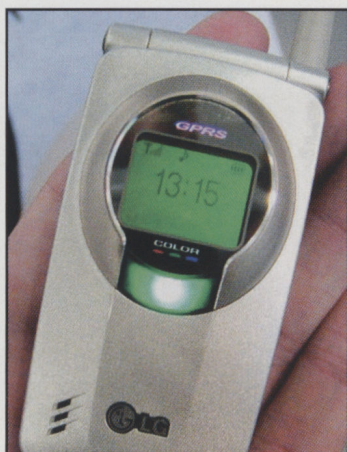

Костюм-коммуникатор

ХОРОШЕЕ средство общения не должно обременять владельца. Руководствуясь этим принципом, сотрудники научно-исследовательского департамента компании France Telecom предложили вниманию публики весьма интересный прототип. Гибкий экран из оптоволокна интегрирован в обычную одежду для показа графики! Дисплей, встроенный в рукав куртки, способен отображать логотипы, текст, фотоснимки и другую информацию, получаемую в режиме реального времени из Интернета, с компьютера и даже мобильного телефона. Специальное программное обеспечение позволит владельцу коммуникационного костюма создавать собственные иллюстрации и тексты, а затем публиковать их на сервере для всеобщего обозрения. С помощью скрытого в складках одежды пульта удастся менять изображения, регулировать яркость, контрастность и т. д. Вы думаете, такие вещи нельзя применить на практике? Ошибаетесь. По крайней мере, аналитики Gartner Group считают, что к 2010 г. до 60% граждан в развитых странах будут носить подобную "одежду".

Цветной оркестр

ЛЕТОМ в продажу должен поступить первый GSM-мобильник компании LG с цветным экраном (до 256 цветов, разрешение 128x160 пикселей) и 40-голосным полифоническим сигналом вызова. Подобно многим современным аппаратам G7000 сделан в форме книжки и оснащен двумя экранами. О внутреннем мы уже сказали. Внешний, как и следовало ожидать, выполняет вспомогательную роль — позволяет определить номер звонящего абонента, следить за

качеством приема, уровнем заряда, текущим временем и т. п. Аппарат предназначен для сетей GSM 900/1800 МГц. Он дает возможность владельцу путешествовать в Интерне-