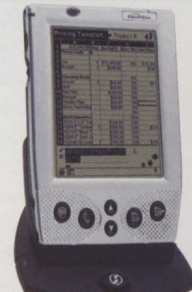

Отличается от предыдущих устройств на базе Palm OS всплывающей областью Graffiti и двумя слотами расширения памяти: CompactFlash и MMC/SecureDigital.

КАРМАННЫЕ КОМПЬЮТЕРЫ
СОТОВЫЕ ТЕЛЕФОНЫ
ЦИФРОВЫЕ ФОТОКАМЕРЫ
НОУТБУКИ

EM тобильные штучки

ОПТОМ И В РОЗНИЦУ

Садовая ул., 22/2
(812)310-48-39
shfuchki@rol.ru

ДИАЛЕКТИКА

Санкт-Петербург, ул. Ал. Невского, 6
(812) 327 82 28, www.dialectica.ru

Содержимое кармана имеет значение