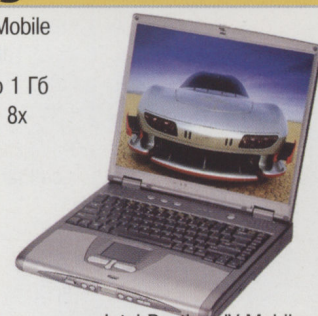

RoverBook Navigator KT7

Intel Pentium IV/1,6 ГГц Mobile
15,1"/1280×1024@16M
256 Мб, расширяется до 1 Гб
HDD: 40 Гб/DVD/CD-RW: 8x