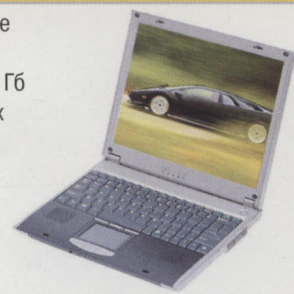

RoverBook Discovery KT4

Intel Pentium III/1 ГГц Mobile
12,1"/1024×768@16M
256 Мб, расширяется до 1 Гб
HDD: 20 Гб/DVD/CD-RW: 8x