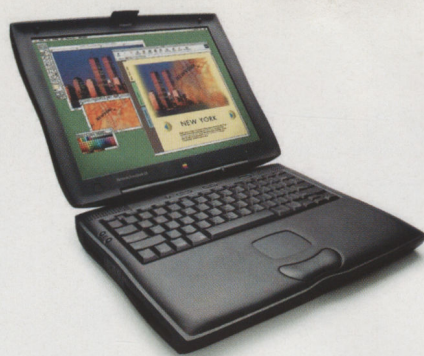

Опционально Apple предлагает установку более быстрого и объемного жесткого диска (5400 об/мин, 60 Гб), расширение оперативной памяти до максимального объема в 1 Гб, а также различные дополнительные устройства, такие как базовая станция AirPort, внешний жесткий диск с FireWire и многое другое.

Что же касается цены, то в онлайн-магазине AppleStore (<http://store.apple.com>) она составляет $2499 за 667-мегагерцевый и $3199 за 800-мегагерцевый Titanium. Там же можно посчитать, модифицируя в интерактивном режиме базовые конфигурации, во сколько они вам обойдутся. В России Titanium будет дороже примерно на 20—25%.

Сфера применения Titanium PowerBook G4 действительно широка. Простая интеграция в беспроводные (да и в обычные) сети и встроенный модем дают возможность использовать машину в качестве мобильного офиса. Высокопроизводительный процессор и большой экран доставят удовольствие художникам и дизайнерам, а значительный объем жесткого диска и встроенный порт FireWire позволят без проблем подключить цифровую видеокамеру, обработать видеоролики и смонтировать фильм. С помощью комбо-

привода можно смотреть DVD-Video и записывать компакт-диски. Почти все эти задачи могут быть выполнены при наличии программного обеспечения, поставляемого вместе с изделием. Новая операционная система Mac OS X обеспечит высокую стабильность работы и безопасность в сетях. Кстати, совсем недавно появилась русская версия Mac OS X. Видимо, вскоре она будет поставляться с новыми компьютерами, продающимися в России, а пока доступна в виде 5-мегабайтного апдейта на сайте www.apple.ru.

Единственный недостаток модельного ряда, который следует отметить, — отсутствие модификаций с меньшим размером экрана: 15-дюймо-