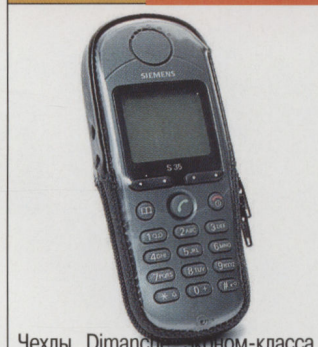

Dimanche

Чехлы Dimanche эконом-класса типа "аквариум". Вы можете наслаждаться своим телефоном, и при этом он будет защищен