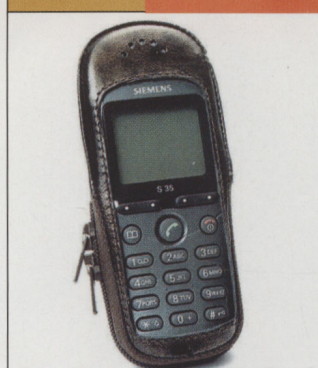

Dimanche

Чехлы Dimanche серии "Де Люкс" придадут вашему телефону неповторимость