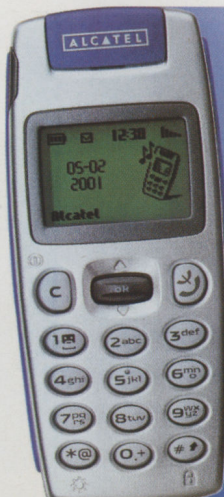

Невский пр., 184
Т. (812) 327-3474
м. Приморская
Торговый мир
СОПОТ
м. Купчино
Балканская пл., 5, пав. 2
Т. (812) 303-8145

**Motorola
Talkabout 192**

Размеры/вес
45×115×20 мм/117 г
Стандартная батарея
600 мА·ч, Ni-MH
Работа в режиме разговора
5 ч
Работа в режиме ожидания
180 ч
Данные/факс нет
Дисплей 3 строки
Встроенный вибровозвон да
Инфракрасный порт нет
WAP да