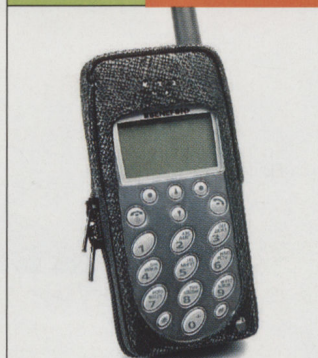

Magestik

Чехлы Dimanche серии Magestik Black — качественные и долговечные

Magestik

Чехлы Dimanche серии Magestik Black — качественные и долговечные

Magestik

Чехлы Dimanche серии Magestik Color подчеркнут вашу индивидуальность