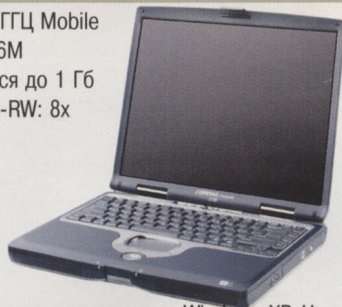

**Compaq
Presario 2700**

Процессор
Экран
Память
Накопители
Салзки расширения
Координатное устройство
Встроенный модем
Автономная работа
Вес
Цена

Intel Pentium III/1,2 ГГц Mobile
15"/1400×1050@16M
512 Мб, расширяется до 1 Гб
HDD: 30 Гб/DVD/CD-RW: 8x