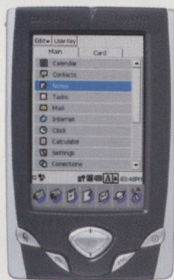

- Платформа
- Экран
- Память
- Слоты расширения
- Диктофон
- Автономная работа
- Питание
- Размер
- Вес
- Цена

Casio
Pocket Manager BE-300

- Windows CE 3.0
- 320×240, 32 768 цветов
- 16 Мб
- CompactFlash
- да
- до 7 ч
- встроенные Li-Ion аккумуляторы
- 121×76×18 мм
- 169 г
- $275

Устройство отличается от стандартных Pocket PC уникальным пользовательским интерфейсом и обеспечивает устойчивое соединение с настольными компьютерами Windows.

Casio
Cassiopeia E-200

- Windows Pocket PC 2002
- 320×240, 65 536 цветов
- 32 Мб
- CompactFlash/SecureDigital/MMC
- да
- до 12 ч
- Li-Ion аккумулятор
- 130×82×17 мм
- 190 г
- $650