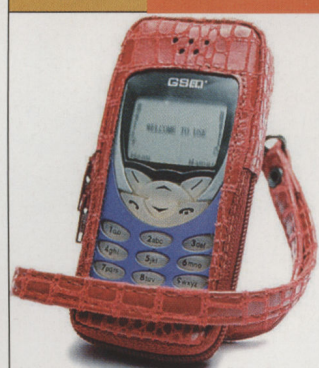

ТОРБЕК
Мурманск:
(8152) 47-41-66

Define™

Cellular accessories

(812) 327-38-30, (095) 726-56-55

www.define.ru

Dimanche

Чехлы Dimanche серии "Де Люкс" придадут вашему телефону неповторимость

Dimanche