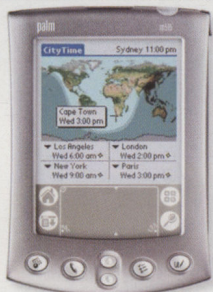

Palm m515 – устройство, заменившее на рынке Palm m505. В отличие от предшественника m515 обладает более ярким экраном и большим объемом памяти.

HandEra 330

Palm
240×320, 16 градаций серого
10 Мб
CompactFlash/SecureDigital/MMC
да
до 35 ч
2 батарейки AAA
121×81×17 мм
167 г
$390