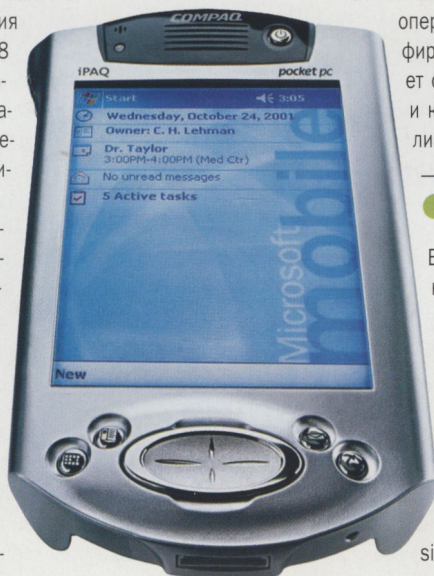

нию цены и качества: за умеренную (по крайней мере для Pocket PC 2002) цену вы получаете качественный товар.

● IPAQ — ЭТО СТИЛЬ

ТЕПЕРЬ о Compaq. Они, на наш взгляд, являются самыми интересными карманными компьютерами. Вот, например, новые iPaq 3850 и 3870 (оба располагают 64 Мб памяти и слотом для карт MultiMedia/SecureDigital, во второй добавлен Bluetooth-модуль). Неоспоримым их достоинством, как и более ранних моделей, остается дизайн — обтекаемые космические формы. Именно дизайн позволил в прошлом году iPaq 3660 стать мировым хитом продаж.

В версии PPC 2002 от Compaq сохранена возможность расширения функций микрокомпьютера при помощи так называемых “жакетов” (кожухов-переходников). Заметим, жизненно необходимый многим пользователям слот для карт памяти теперь встроен во все новые модели. При желании вы докупите “жакет” для карт Compact Flash. А недавно был анонсирован “жакет” с дополнительной батареей, увеличивающей время автономной работы iPaq в 2—2,5 раза.

Как и у предыдущих моделей, у iPaq 3850 и 3870 очень хорошая аудиосистема (появился даже эквалайзер, позволяющий регулировать высокие и низкие частоты).

Серьезный недостаток iPaq — в том, что после двух- или трехдневной эксплуатации SD-карты выходят из строя. При попытке совершить какую-либо операцию с картой компьютер выдает сообщение об ошибке. Все без исключения карты на задней стороне имеют LOT-номер. Последние две латинские буквы в нем — технологический код. Карты с кодом KZ, LA, LB, LC, LD, LE, LF, LG, LH, LI, LJ и LK с iPaq дают сбой. Их следует сразу заменить. А еще лучше вообще не покупать. Хотим подчеркнуть: данный дефект никак не относится к MultiMedia Card.

Коснемся и мелких недочетов. Так, в первых iPaq 38xx была замечена пыль под экраном (сейчас, кажется, дефект устранен). От прежних моделей 3870 достались проблемы с функционированием Bluetooth. Наблюдается и замедление быстродействия системы при большом количестве одновременно запущенных программ.

Рассказывая о микрокомпьютерах Compaq, можно вспомнить и серии 36xx и 31xx. Их мощные процессоры честно послужат вам после апдейта операционной системы, для чего закажите на официальном сайте фирмы (www.compaq.com) специальный компакт-диск. Делать это имеет смысл лишь с параллельной покупкой дополнительного “жакета” и карты памяти: прежних 16 Мб оперативной памяти сегодня вряд ли достаточно для комфортной работы.

● ЗВЕЗДА CASSIOPEIA