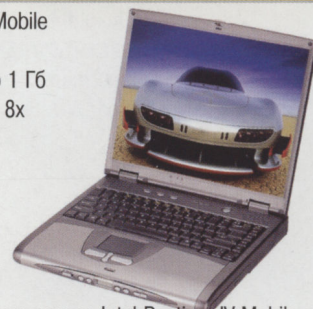

Ноутбук на мобильном процессоре Intel Pentium IV Mobile с большим экраном и очень мощным видеоадаптером. Комбинированный накопитель работает с дисками всех типов, включая запись и перезапись CD.

**Panasonic
ToughBook CF-72**

Процессор
Экран
Память
Накопители
Салазки расширения
Координатное устройство
Встроенный модем
Автономная работа
Вес
Цена

Intel Pentium III/1,06 ГГц
13,3"/1024×768@16M
256 Мб, расширяется до 512 Мб
HDD: 30 Гб/DVD: 8x
нет
TouchPad
да
3 ч
2,9 кг
$4200