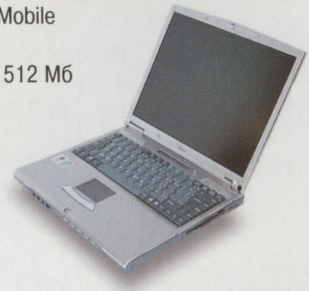

Имеет все основные функции, необходимые мобильному пользователю. В поставку входит полноразмерная клавиатура.

**Fujitsu-Siemens
LifeBook E-6624**

Intel Pentium III/933 МГц Mobile
14,1"/1024×768@16M
128 Мб, расширяется до 512 Мб
HDD: 20 Гб
да
TouchPoint
да
3 ч
2,65 кг
\$2200