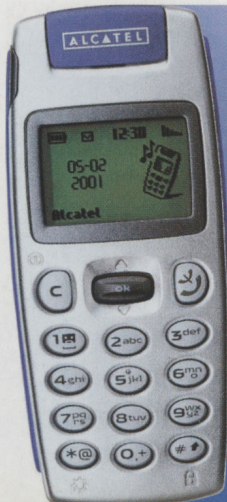

Nokia 3330

Размеры/вес
48×113×22 мм/133 г
Стандартная батарея
900 мА·ч, Li-Ion
Работа в режиме разговора
4 ч 30 мин
Работа в режиме ожидания
260 ч
Данные/факс да
Дисплей динамический
Встроенный виброзвонок да
Инфракрасный порт нет
WAP да

i Nokia3330.revkom.ru
Трубка рассчитана на молодое, прогрессивное поколение пользователей. В аппарате есть органайзер, напоминающий о запланированных событиях, WAP-браузер, модная функция SMS-чат, разнообразные игры и многое другое. Меню Nokia 3330 русифицировано; работать с ним удобно. Телефонная книга аппарата вмещает до 100 номеров. Для восьми из них предусмотрен голосовой набор. Функция автодозвона позволяет десять раз повторить вызов абонента без дополнительного набора его номера на клавиатуре. Для работы с различными посланиями трубка предлагает SMS-шаблоны и 14 фирменных "открыток", которые можно отправлять на другие телефоны в качестве графических сообщений. Причем одна из этих картинок Nokia (по выбору) будет прокручиваться в режиме ожидания как анимированная экранная заставка. Через Интернет можно пополнить запас фирменных логотипов, графики, мелодий вызова и т. п. Приятным дополнением к телефону могут стать новейшие аксессуары от Nokia: FM-приемник и MP3-плеер. Внешний вид трубки легко изменить до неузнаваемости с помощью фирменных сменных панелей Xpress-On.

основные аксессуары

Стандартное и дорожное зарядные устройства, настольная подставка, сменные панели, полный автомобильный набор, автомобильный держатель.

Panasonic GD75

Размеры/вес
44×106×21 мм/82 г
Стандартная батарея
650 мА·ч, Li-Ion
Работа в режиме разговора
6 ч
Работа в режиме ожидания
180 ч
Данные/факс да
Дисплей 5 строк
Встроенный виброзвонок да
Инфракрасный порт нет
WAP да