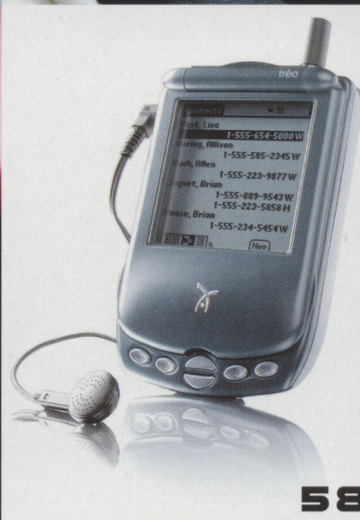

14

15

16

20

30

37

40

46

50

54

58

62

64

67

68

72