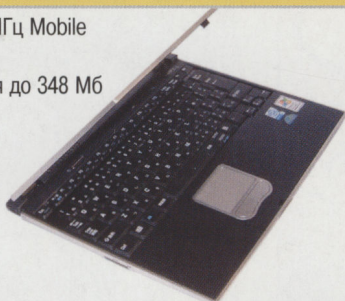

**Toshiba
Dynabook ss 2000**

- Процессор
- Экран
- Память
- Накопители
- Салзки расширения
- Координатное устройство
- Встроенный модем
- Автономная работа
- Вес
- Цена

Intel Pentium III/750 МГц Mobile
12,1"/1024×768
128 Мб, расширяется до 348 Мб
HDD: 20 Гб

нет
Touch Pad
да
2 ч
1,19 кг
$2600
Новая супертонкая (15 мм) модель от Toshiba с процессором Pentium III/750, при весе в 1,19 кг обладает жестким диском 20 Гб. Встроен инфракрасный порт, системы защиты от несанкционированного включения компьютера.

**Toshiba
Portege 4000**

Intel Pentium III/750 МГц Mobile
12,1/1024×768@16,7М
128 Мб, расширяется до 1 Гб
HDD: 20 Гб/DVD: 8x