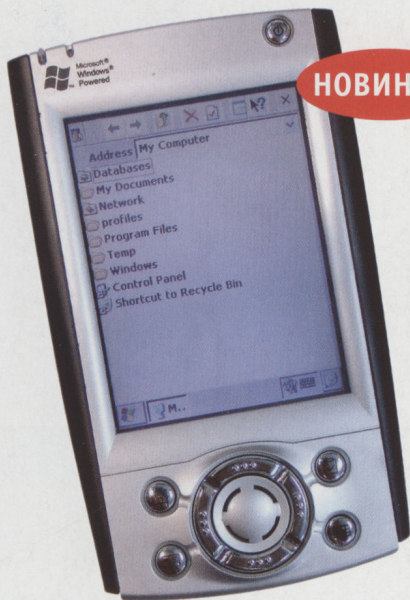

Лучшее из мира карманных компьютеров

handera palm bluetooth clie compaq formada casio smartphone

МАК ЦЕНТР

НОВИНКА!

Карманный компьютер на базе новейшей операционной системы от Microsoft Windows CE.net

Операционная система: Windows CE.net (Windows CE 4.0)
Дисплей: 16-bit отражающий цветной TFT-LCD
Разрешение: 240 на 320
Память: 32MB Flash ROM/64MB RAM
Процессор: Intel StrongARM SA1110, частота: 206 МГц
Порты: USB, IRDA - 115,2 kb/сек
Слоты расширения: CF I/II слот
Батарея: Li-ion Аккумулятор, 1100 mAh

- Максимальные удобство и скорость работы
- Интерфейс и принципы работы идентичны настольным системам
- Наличие основных офисных приложений и инструментария для работы в интернете - (Microsoft Outlook, Internet Explorer 5.5)
- Поддержка современных стандартов: Bluetooth и 802.11b, Direct X 8 и Windows Media 8, карманный компьютер становится мощным и уникальным инструментом для работы и развлечений.

Полностью русифицированная модель этого карманного компьютера будет продаваться под российской торговой маркой. Ждите, начало продаж - июль 2002 года.

Palm m130
цветной дисплей,
слот расширения SD/MMC

Palm m515
16 мегабайт ОЗУ,
слот расширения SD/MMC,
новый цветной экран
до 65 тыс. цветов

HANDERA 330
КПК на базе Palm OS
для настоящих
профессионалов,
виртуальная область
графити

**коммуникатор
NOKIA 9210**
с русификатором
ЭльбРУС 9210

**Sony CLIE
PEG N-770C**
стильный карманный
компьютер
с MP3-плеером

**Sony CLIE
PEG-T625C/T425C**
сверхтонкий КПК,
высокое разрешение,
мультимедийные
возможности

HP JORNADA 568
65000 цветов
64 Mb

**Compaq iPaq
3850/3870**
стильный КПК,
Pocket PC 2002,
модель 3870 имеет
встроенный модуль
Bluetooth

карманный компьютер
на платформе
WinCE 3.0
**CASSIOPEIA
BE-300**

карманный компьютер
на платформе
Pocket PC 2002
**CASSIOPEIA
E-200**

сверхтонкий
ноутбук
**Fiva
MPC-206E**

**PRETEC GPS,
CF 56k Modem,
CF Bluetooth**

аксессуары для всех карманных компьютеров

- кабели для связи с компьютером через USB и COM-порты
- кабели для связи с GPS-приемником
- сетевые и автомобильные портативные зарядные устройства
- сумочки и чехлы Xigma
- портативные клавиатуры Stowaway-Targus
- защитные пленки, средства для ухода за экраном
- модемы, карты памяти

**КОМПЬЮТЕР
НА
ЛАДОНИ**

Сеть магазинов "Компьютер на ладони":
• Комсомольский пр-т 25, "Фокус", т: 248-2778, 245-1594
• Комсомольская пл. б. ун-г "Московский", т: 796-4373
• 1-я Тверская-Ямская 2, стр. 1, "Фокус", т: 251-6077, 250-8002
• Тверская 4, "Фокус", т: 995-1801, 292-6934
• Большая Дмитровка 23/8, "Академнига", т: 292-6961
• Ленинский пр-т 3, "Галерея Версаль", т: 778-8027
• Ленинский 99, "Электроника (новая)", т: 935-0143

Работа с дилерами, оптовые поставки, разработка ПО:
Москва, м. Таганская (кольцевая), Николаямская, 14
с 10 до 18 без обеда, выходные: суббота, воскресенье
тел: (095)737-3366, факс: (095)915-5342
e-mail: inform@maccentre.ru

www.hpc.ru - Все о карманных компьютерах в России