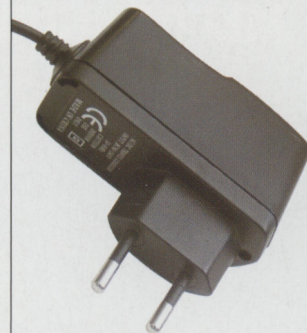

NOBBY

Цена от $2

Сетевые зарядные устройства. ("Альт Телеком")