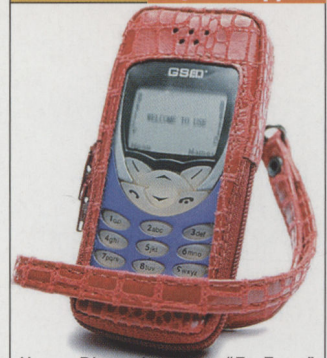

Цена 800 руб.

Чехлы Dimanche серии “Де Люкс” придадут вашему телефону неповторимость

Dimanche

Цена 800 руб.

Чехлы Dimanche серии “Де Люкс” придадут вашему телефону неповторимость

Piter Mobile

Цена \$20

DeFine Color “Леопард” для телефона Siemens M35i