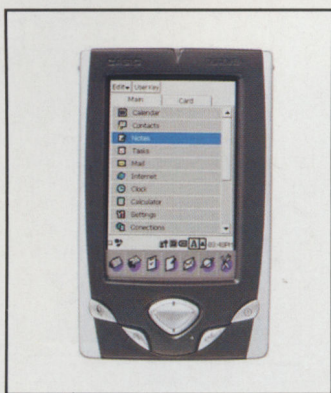

СОЮЗ ТЕЛЕФОННЫХ КОМПОЗИТОРОВ

С ЛЮБОПЫТНОЙ инициативой выступили недавно два австралийских композитора Найджел Хельер (Nigel Helyer) и Джон Драммонд (Jon Drummond). Они запатентовали около 100 млрд "мелодий", которые получаются при наборе телефонных номеров в тоновом режиме. Известно, что в таком случае звучит некая последовательность

нот — по одной на каждую цифровую клавишу. Эта музыка по понятной причине оставалась бесхозной. Теперь же незамысловатые прелюдии к разговору признаны авторскими произведениями и защищены копирайтом. Разумеется, вручную столько мелодий записать было бы просто невозможно. И смекалистые австралийцы подклю-

ли к делу компьютер. Собрание "сочинений" Magnus-Opus (так названа коллекция звуков) ждет публичное представление в будущем году на фестивале авангардного искусства в Аделаиде. К счастью, Хельер и Драммонд не рассчитывают обогатиться таким образом и воспринимают свой проект как курьезный.

Портал имени карманника

И МЕНАМИ святых, полководцев, ученых и государственных деятелей раньше нарекали горные вершины и круизные лайнеры. Однако техническая революция вносит в жизнь свои коррективы. В виртуальном пространстве становится все больше сайтов, названных по имени особо выдающихся электронных устройств. Недавно компания "МакЦентр" и интернет-журнал НРС.ru объявили об организации информационного портала www.be300.ru. Как вы, на-

верное, уже догадались, ресурс всецело посвящен карманному компьютеру Casio Cassiopeia BE-300. По словам авторов проекта, он содержит самую полную информацию о данном устройстве. Там можно найти сборник программ, полезные советы, статьи, обзоры, необходимые сведения для покупателей и дилеров. Кроме того, через www.be300.ru распространяются системы русификации для данного аппарата — RusskeyBE.

Цены будут падать?

ЕСТЬ мнение, что некоторые сотовые операторы существенно завышают расценки на свои услуги. Однако в будущем стоимость звонков может уменьшиться. Так, чтобы сделать более доступной, удобной и качественной междугородную мобильную связь, компания "Межрегиональный ТранзитТелеком" (МТТ) начала размещать в разных уголках России точки подключения к своей транзитной сети. По плану, в 2002 г. будет построено свыше 30 таких узлов доступа (УД). К концу 2004 г. они появятся в 86 субъектах РФ. Инвестиции компании в данный проект оцениваются в десятки миллионов долларов США. Реализация задуманного позволит операторам быстро и просто под-