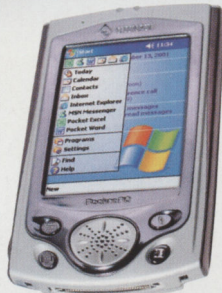

Casio Cassiopeia E-200

Платформа Windows Pocket PC 2002
Экран 320×240, 65 536 цветов
Память 32 Мб
Слоты расширения CompactFlash/SecureDigital/MMC
Диктофон да
Автономная работа до 12 ч
Питание Li-Ion аккумулятор
Размер 130×82×17 мм
Вес 190 г
Цена $650

Первое устройство Casio на платформе Pocket PC 2002. Поддержка работы с StrataFlash. USB-связь, ИК-порт, возможность использования внешних модулей (GSM, CDMA), работы в локальной сети и по протоколу Bluetooth.

Casio Pocket Manager BE-300

Windows CE 3.0
320×240, 32 768 цветов
16 Мб
CompactFlash
да
до 7 ч
встроенные Li-Ion аккумуляторы
121×76×18 мм
169 г
$275