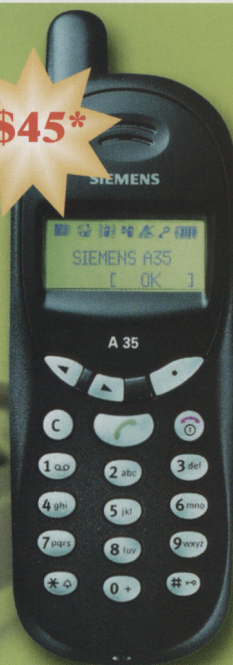

SIEMENS

АЛЬТЕЛЕКОМ

ВЫБОР ЕСТЬ ВСЕГДА

(095) 258 0042
многоканальный

$45*

$78*

$188*

$268*

* Цена при условии подключения. Все телефоны ССЗ, РСТ

Во всех наших салонах каждый покупатель телефонов **Siemens** получает в подарок **handsfree** или **держатель в автомобиль**

с 1 июня по 30 июля 2002 года

каждый покупатель телефона C45 получает в подарок стильную майку и купон участника конкурса с главным призом – **ПОЕЗДКА НА ДВОИХ НА ИБИЦУ**

Специальные предложения:

Скидки по дисконтным картам «БИН»

Обмен или покупка любого телефона, купленного в наших салонах, на самых привлекательных условиях

ВСЕ СПЕКТР ТЕЛЕФОНОВ И АКСЕССУАРОВ SIEMENS

Интернет-магазин: www.alttelecom.ru

НАШИ АДРЕСА:

- ул. Сретенка, д. 1
- Рязанский проспект, д. 27
- ул. Россошанская, д. 7, корп. 1
- ул. Каргопольская, д. 11, корп. 1
- ул. Голубинская, д. 28
- ул. Подольских курсантов, д. 10
- ул. Медынская, д. 7, корп. 1
- ул. Новомаринская, д. 14, корп. 15
- ул. Генерала Белобородова, д. 14, корп. 1
- мкр-н Жулебино, ул. Пронская, д. 8/4
- Московская обл., г. Одинцово, ул. Вокзальная, д. 2А
- ул. Братеевская, д. 16, корп.1
- ул. Борисовские пруды, д. 14, корп. 5
- ул. Кантемировская, д. 16, корп. 1
- Борисовский проезд, д. 3, корп. 1
- ул. Дубнинская, д. 30
- Ореховый бульвар, владение 24, (метро "Красногвардейская")
- Можайское шоссе, д. 151, (в помещении супермаркета "Лазурное", 2 этаж)
- Ленинградский проспект, д. 1, (отдельный павильон)
- ул. Белозерская, д. 11, 2 этаж
- ул. Маршала Катукова, д. 18
- ул. Маршала Катукова, д. 23
- Строгинский бульвар, д. 1
- Московская область г. Одинцово, ул. Союзная д. 1а
- Московская область г. Пушкино, Вокзальная пл., д. 3
- Московская область г. Химки, ул. Железнодорожная, д. 18 (территория рынка)

Товар сертифицирован

ОПТ: (095) 105-1194