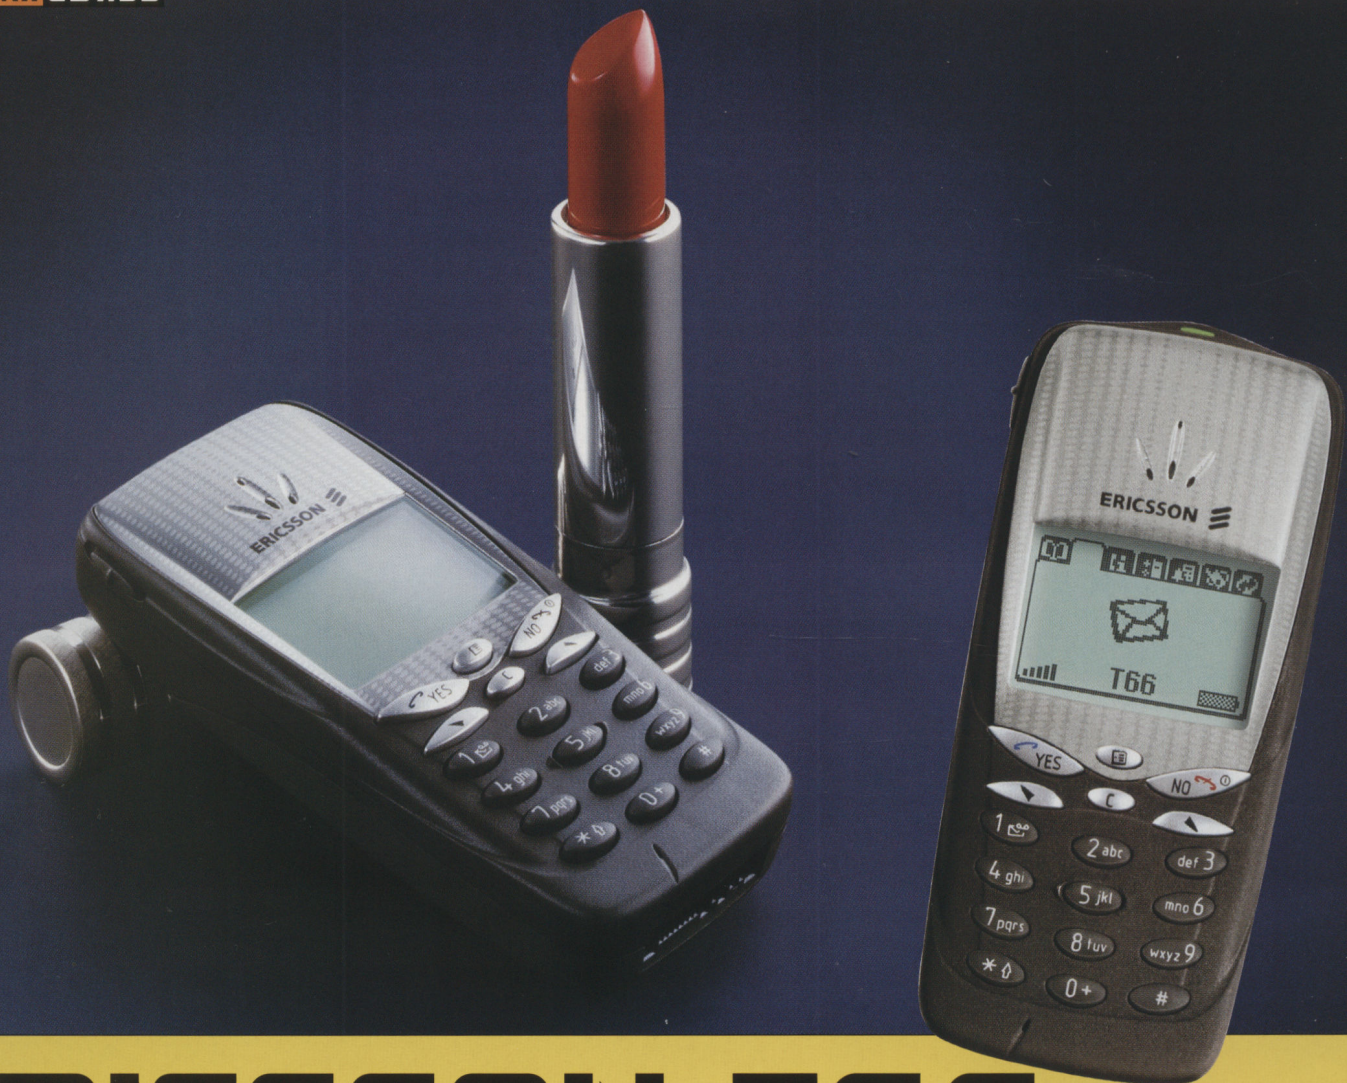

ERICSSON T66

ТЕЛЕФОН ERICSSON T66 СПРАВЕДЛИВО НАЗЫВАЮТ ОДНИМ ИЗ САМЫХ МАЛЕНЬКИХ (92×41×18 мм). ОН ЧУТОЧКУ БОЛЬШЕ ЗАЖИГАЛКИ. МНОГИЕ ОТНОСЯТ ЭТО ДОСТИЖЕНИЕ НА СЧЕТ ШВЕДСКИХ ИНЖЕНЕРОВ И ОШИБАЮТСЯ, ПОСКОЛЬКУ АППАРАТ РАЗРАБОТАН ПО КОНТРАКТУ ФИНСКИМИ СПЕЦИАЛИСТАМИ ИЗ КОМПАНИИ MICROCELL (WWW.MICROCELL.FI). КСТАТИ, МИНИАТЮРНАЯ МОДЕЛЬ НЕДАВНЕГО ПРОШЛОГО — NOKIA 8210 — БЫЛА СОЗДАНА ВСЕ ТЕМИ ЖЕ ФИНСАМИ, КОТОРЫЕ ТЕПЕРЬ ПОБИЛИ СОБСТВЕННЫЙ РЕКОРД.

ТЕКСТ **Эльдар МУРТАЗИН**

ТОЧНЕЕ, MicroCell — автор “железной” составляющей аппарата, а программное обеспечение подготовлено Ericsson (чтобы понять это, достаточно заглянуть в меню). Телефон получился на редкость миниатюрным, он просто тонет в руке, а вес его всего 59 г. Дизайн T66 выполнен традиционно для Ericsson. Вокруг экрана сделана окантовка — серебристая (Silver Supreme) или багровая (Purple Passion). Корпус в первом случае темно-коричневый, во втором — светлосерый. Цифровые клавиши — в тон корпусу. Они небольшие, расположены близко друг к другу, и тем не менее пользоваться ими настолько лег-

ко, будто имеешь дело с крупным телефоном. К сожалению, клавиши под экраном (стрелки, контекстное меню и “С”) менее удобны: они уж слишком мелкие, иногда ненароком попадаешь на клавиши посылки вызова или отбоя. Но от такого маленького аппарата не стоило ожидать удобной в целом клавиатуры. Нанесенные на кнопки обозначения хорошо видны в темноте, а на солнце они сливаются — все-таки шрифт мелковат.

Сказать о дисплее T66, что он небольшой, не совсем верно. У многих моделей Ericsson, к примеру T39, экраны меньше на одну строку. У тестируемого же мобильника он позволяет отображать до 4 строк текста по 16 символов, а также подписи к софт-клавишам или строку заголовка. Подсветка дисплея светодиодная (зеленая), она не очень яркая, но обеспечивает комфортную работу и в сумерках, и в темноте.

На левой боковой поверхности аппарата находится клавиша регулировки громкости. В режиме ожидания нажатием на нее (характерно для Ericsson) на экран выводится информация о том, сколько времени еще продержится мобильник без подзарядки, дата и название текущего профиля. Мы воспользовались кнопкой при