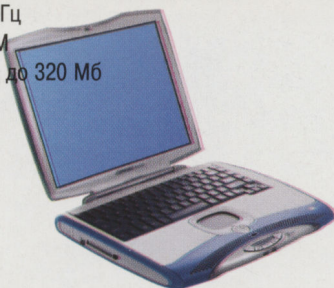

нет
TouchPad
да
2 ч
3,03 кг
$1700
Ноутбук имеет оригинальный дизайн и продвинутую звуковую подсистему. Дополнительные клавиши управления сосредоточены у TouchPad, что очень удобно.