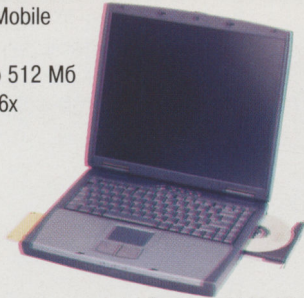

Ноутбук на мобильном процессоре Intel Pentium IV Mobile с большим экраном и очень мощным видеоадаптером. Комбинированный накопитель работает с дисками всех типов, включая запись и перезапись CD.

RoverBook Navigator UT6

Intel Pentium III/1 ГГц Mobile
14,1"/1400×1050@16М
128 Мб, расширяется до 512 Мб
HDD: 30 Гб, DVD/CD-RW: 8x
да
TouchPad
да
2 ч 30 мин
2,6 кг
$2125