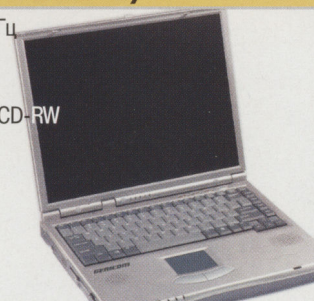

Мощный ноутбук, класса "Все в одном". Идеальная замена офисному компьютеру. Подходит как для специалистов, так и для руководителей.

**Gericom
SuperSonic GPRS**

Intel Pentium III/1,2 ГГц
14,4"/1024×768@16М
384 Мб
HDD: 30 Гб/DVD/CD-RW

да
TouchPad
да
3 ч
3 кг
$2245