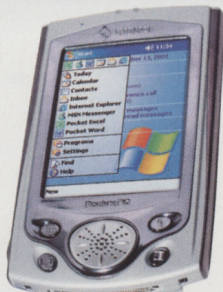

Casio
Cassiopeia E-200

Платформа Windows Pocket PC 2002
Экран 320×240, 65 536 цветов
Память 32 Мб
Слоты расширения CompactFlash/SecureDigital/MMC
Диктофон да
Автономная работа до 12 ч
Питание Li-Ion аккумулятор
Размер 130×82×17 мм
Вес 190 г
Цена $650

Первое устройство Casio на платформе Pocket PC 2002. Поддержка работы с StrataFlash. USB-связь, ИК-порт, возможность использования внешних модулей (GSM, CDMA), работы в локальной сети и по протоколу Bluetooth.

Casio
Pocket Manager BE-300

Windows CE 3.0
320×240, 32 768 цветов
16 Мб
CompactFlash
да
до 7 ч
встроенные Li-Ion аккумуляторы
121×76×18 мм
169 г
$275