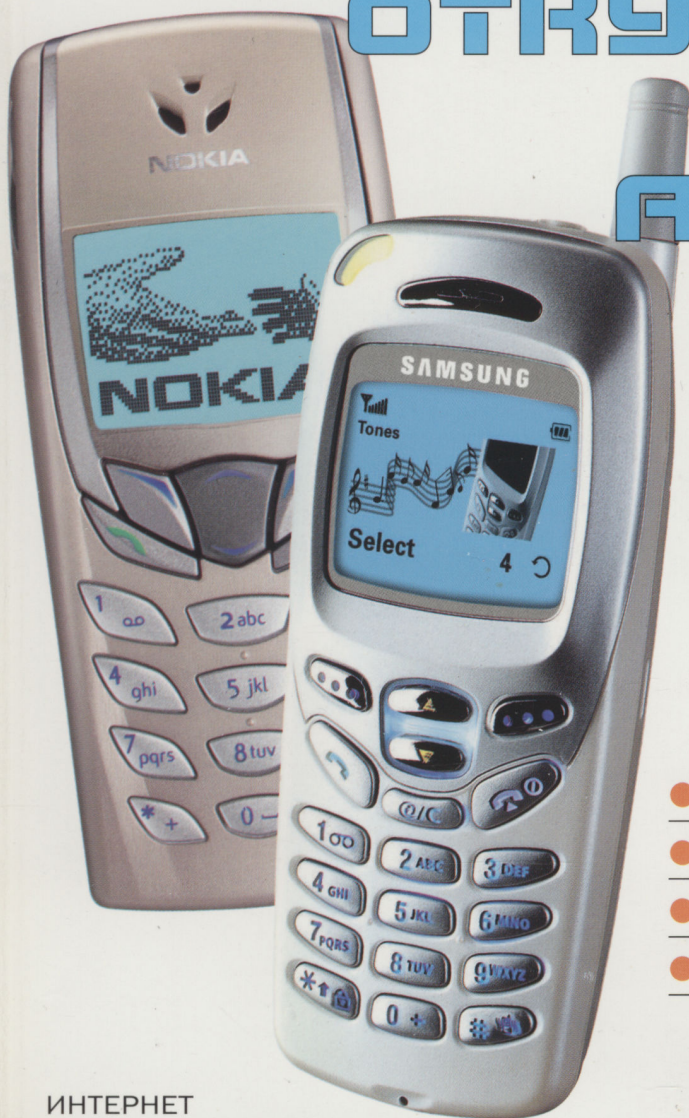

mobile

ЖУРНАЛ ДЛЯ ПОЛЬЗОВАТЕЛЕЙ СРЕДСТВ СВЯЗИ И ИНТЕРНЕТА

ОТКУДА ОШИБКИ В СЧЕТАХ АБОНЕНТОВ?