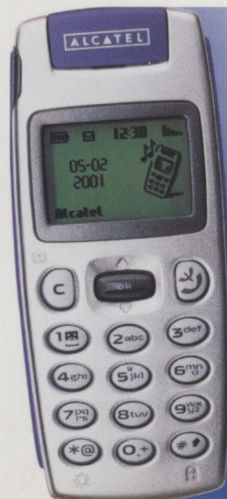

Motorola Talkabout 192

Размеры/вес
45×115×20 мм/117 г
Стандартная батарея
600 мА·ч, Ni-MH
Работа в режиме разговора
5 ч
Работа в режиме ожидания
180 ч
Данные/факс нет
Дисплей 3 строки
Встроенный вибровозок да
Инфракрасный порт нет
WAP да

i MotorolaTalkabout192.revkom.ru
В этом аппарате воплощено интересное решение устройства внутренней антенны и сменных лицевых панелей. Формы корпуса плавные, обтекаемые. Предлагаются модели трех цветов: Silver Mist, Magic Green и Graphite Grey. В качестве дополнительного аксессуара возможна клавиатура другого цвета, заменить ее так же просто, как и лицевую панель. Дисплей с зеленой подсветкой. Две анимированные заставки: приближающийся автомобиль и плавающая среди пузырьков рыбка. Карусельное меню. Быстрой навигации нет, но вызов девяти функций можно присвоить быстрым клавишам. 11 мелодий звонка плюс две собственные. Телефонная книга на 100 номеров. Для 10 из них назначаются голосовые метки. Создание групп абонентов. SMS: десять шаблонов на английском, поддержка русского языка ввода, наличие EMS. В отдельный пункт вынесен режим чата (есть журнал переписки). Motorola T192 имеет WAP-броузер и поддерживает GPRS. Органайзер, калькулятор и конвертер валюты. Единственная игра ("Кирпичи"). По качеству звука и чувствительности телефон ничем не уступает таким моделям, как Motorola T280 и V66.

основные аксессуары

Доп. батареи, четыре вида гарнитуры, FM-гарнитура, зарядные устройства: стандартное, настольное и от прикуривателя; легкий установочный комплект, проводной телефон, ПО для передачи данных, чехлы, пластиковые линзы.

Motorola V66