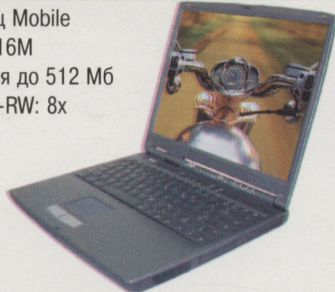

Мультимедийная модель. Большой экран с отличным разрешением, видеоакселератор от лидера рынка 3D-ускорителей, мобильный процессор, комбинированный накопитель, работающий с дисками всех типов.

НОУТБУКИ

ROVER BOOK

www.roverbook.com

Explorer RT5	Intel® Pentium® 4 processor 1.6 GHz/256/20000/14.1" TFT/CD/Li-Ion/Fm/LAN/Win®XP	$1495
Explorer MT6	Intel® Pentium® 4 processor 1.7 GHz/256/40000/14.1" TFT/DVD/Li-Ion/Fm/LAN/Win®XP	$1895
Explorer FT7	Intel® Pentium® 4 processor 1.8 GHz/256/30000/15.1" TFT SXGA+ (1400x1050)/DVD/Li-Ion/Fm/LAN/Win®XP	$2095
Navigator KT7	Intel® Pentium® 4-M processor 1.6 GHz with Enhanced Intel® SpeedStep™ technology/256/40000/15.1" TFT SXGA+ (1400x1050)/DVD-CDRW/Li-Ion/Fm/LAN/Win®XP	$2695
Explorer KT7	Intel® Pentium® 4 processor 2.4 GHz/256/40000/256/40000/15.1" TFT SXGA+ (1400x1050)/DVD-CDRW/Li-Ion/Fm/LAN/Win®XP	$2895

ПЕРВЫЙ НОУТБУК

НА БАЗЕ МОБИЛЬНОГО ПРОЦЕССОРА

INTEL® PENTIUM® 4-M

NAVIGATOR LT7

Intel® Pentium® 4-M pr. 1.6 GHz w. Enhanced Intel® SS Tech.
256 DDR/40000/15.1" TFT SXGA+ 1400x1050
DVD-CDRW/Fm/LAN/Li-Ion/Windows® XP

$2495