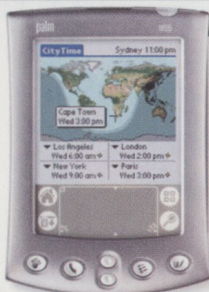

Palm m515

Платформа Palm
Экран 160×160, 65 536 цветов
Память 16 Мб
Слоты расширения SecureDigital/MMC
Диктофон нет
Автономная работа до 7 ч
Питание встроенный Li-Pol аккумулятор
Размер 114×79×13 мм
Вес 139 г
Цена $399

Palm m515 – устройство, заменившее на рынке Palm m505. В отличие от предшественника m515 обладает более ярким экраном и большим объемом памяти.

HandEra 330

Платформа Palm
Экран 240×320, 16 градаций серого
Память 10 Мб
Слоты расширения CompactFlash/SecureDigital/MMC
Диктофон да
Автономная работа до 35 ч
Питание 2 батарейки AAA
Размер 121×81×17 мм
Вес 167 г
Цена $390