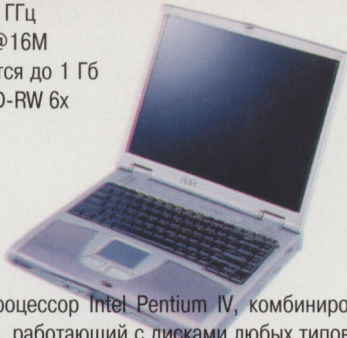

RoverBook Explorer KT7

Intel Pentium IV/2,2 ГГц
15,1"/1400×1050@16М
256 Мб, расширяется до 1 Гб
HDD: 40 Гб/DVD/CD-RW 6x
да
TouchPad
да
1 ч 50 мин
3,9 кг
$2795

Большой экран, процессор Intel Pentium IV, комбинированный накопитель, работающий с дисками любых типов, и два универсальных отсека для установки накопителей.

RoverBook Explorer MT6

Intel Pentium IV/1,6 ГГц
14,1"/1024×768@16М
128 Мб, расширяется до 1 Гб
HDD: 30 Гб/DVD: 8x
нет
TouchPad
да
1 ч 40 мин
2,95 кг
$1895