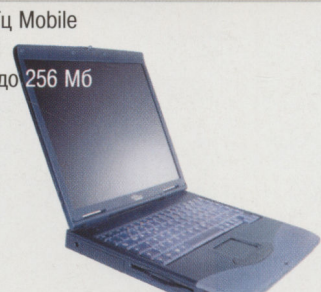

Ноутбук для начинающих пользователей. По параметрам этот компьютер устроит любого, но продвинутым нужен ноутбук с меньшей массой.

Fujitsu-Siemens Celsius Mobile A

Процессор Intel Pentium III/1,13 ГГц Mobile
Экран 15,1"/1400×1050@16М
Память 512 Мб, расширяется до 1 Гб
Накопители HDD: 30 Гб/DVD/CD-RW: 8x
Слоты расширения нет
Координатное устройство TouchPad
Встроенный модем да
Автономная работа 3 ч
Вес 3,1 кг
Цена $4660