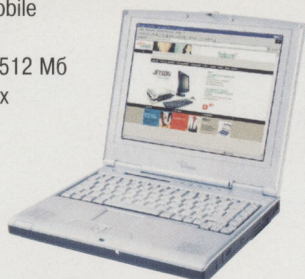

нет
TouchPad
да
3 ч 30 мин
3,1 кг
\$1548

Ноутбук класса "Все в одном" по доступной цене. Удобство и простота в использовании. Благодаря полноразмерной клавиатуре эти модели идеально подходят для длительной работы. Есть ИК-порт и USB-порт.