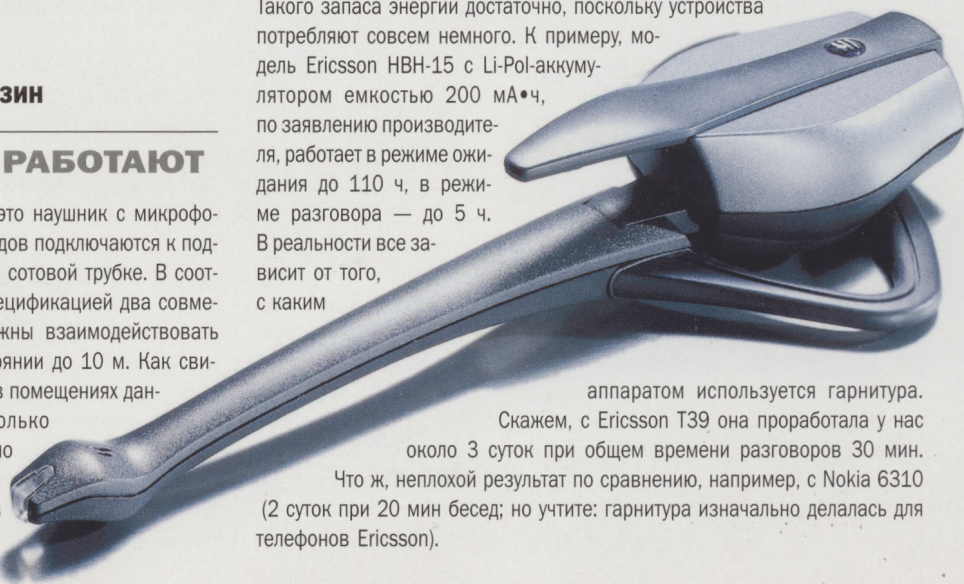

● КАК ОНИ РАБОТАЮТ

Bluetooth-гарнитура — это наушник с микрофоном, которые без проводов подключаются к поддерживающей Bluetooth сотовой трубке. В соответствии с принятой спецификацией два совместимых устройства должны взаимодействовать друг с другом на расстоянии до 10 м. Как свидетельствует практика, в помещениях данный показатель несколько меньше, но и там можно свободно разговаривать по мобильнику, оставив его на столе.

В отличие от проводных Bluetooth-гарнитура имеет встроенный аккумулятор (в комплект, как правило, входит специальная подставка с разъемом для подзарядки). Обычно Bluetooth-гарнитуру носят на ухе, вот почему есть существенные ограничения по весу и большинство выпускаемых моделей укладывается в 30 г. Чтобы этого добиться, применяют Li-Pol- или в крайнем случае Li-Ion-аккумуляторы малой емкости — 100—300 мА•ч. Такого запаса энергии достаточно, поскольку устройства потребляют совсем немного. К примеру, модель Ericsson NBH-15 с Li-Pol-аккумулятором емкостью 200 мА•ч, по заявлению производителя, работает в режиме ожидания до 110 ч, в режиме разговора — до 5 ч. В реальности все зависит от того, с каким