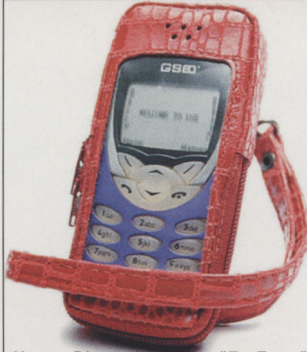

Dimanche

Цена 800 руб.

Чехлы Dimanche серии "Де Люкс" придадут вашему телефону неповторимость

Dimanche

Цена 800 руб.

Чехлы Dimanche серии "Де Люкс" придадут вашему телефону неповторимость

Dimanche

Цена 800 руб.