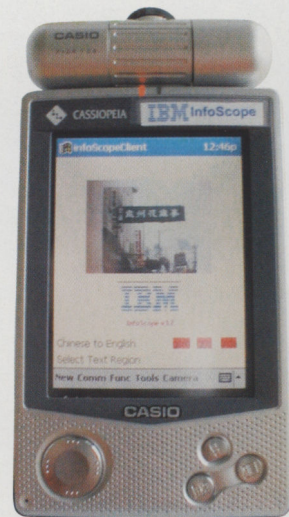

Цветной экран станет отличным дополнением к цифровому фотоаппарату

Как разобраться в спецификациях экрана

В ХАРАКТЕРИСТИКЕ дисплеев наиболее часто встречаются три аббревиатуры — LCD, STN, TFT.

LCD — Liquid Crystal Display, или жидкокристаллический дисплей. Все без исключения экраны микрокомпьютеров сделаны из специального вещества. Оно находится в жидком состоянии и одновременно обладает некоторыми свойствами кристаллов (отсюда и возникло название — жидкие кристаллы). Весь экран представляет собой матрицу, состоящую из совокупности цветных точек — кристалликов.

STN — Super Twisted Nematic (сверхскрученные нематические элементы, от греч. “нема” — “нить”). Популярная технология. Активно применяется в производстве экранов карманных компьютеров. Дешевые, пассивные матрицы. Особенности всех STN-матриц — неудовлетво-

рительное качество изображения на улице и на “четверочку” в помещении.

Часто STN-ячейки используют в паре. Такая конструкция называется DSTN (Double Super Twisted Nematic). Контрастность и разрешающая способность DSTN достаточно высокая (значительно выше, чем у STN). Многим цветным LCD-дисплеям необходима лампа задней подсветки, ведь они не способны работать от отраженного света. Чтобы уменьшить размеры карманных компьютеров, лампу помещают сбоку, а с другой стороны — зеркало. Потому-то у ряда дешевых карманников в центре экрана яркость немного сильнее, чем по краям (сейчас, правда, это встречается все реже и реже).

Упомянем и о технологии TSTN (Triple Super Twisted Nematic), улучшающей цветопередачу у дисплеев.

Основная проблема пассивных матриц — относительно высокая скорость затухания отдельно взятой точки (такой экран не может обеспечить быструю смену информации на экране). Для решения этой проблемы используется технология TFT (Thin Film Transistor, то есть тонкопленочный транзистор, который контролирует каждый пиксель на экране). Данными экранами оснащены практически все последние микрокомпьютеры и ноутбуки.

Несколько слов о разрешении экрана микрокомпьютеров. Типичными являются следующие параметры: 160×160 точек (как правило, у Palm), 320×240 (в основном WinCE-компьютеры плюс другие модели на базе PalmOS, например HandEra 330). Разрешение 480×160 характерно для моделей Psion. ☺