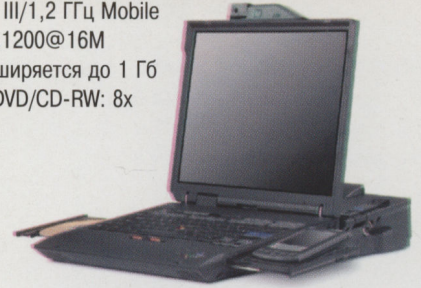

**IBM
ThinkPad A30p**

Intel Pentium III/1,2 ГГц Mobile
15,1"/1600×1200@16М
128 Мб, расширяется до 1 Гб
HDD: 48 Гб/DVD/CD-RW: 8x