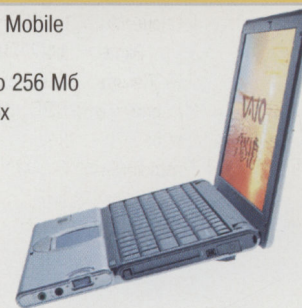

Sony Vaio SR27

Intel Pentium III/750 МГц Mobile
10,4"/1024×768
128 Мб, расширяется до 256 Мб
HDD: 30 Гб/CD-ROM: 16x
нет
TouchPad
да
5 ч
1,35 кг
$2260

Ноутбук серии Vaio SR. Очень легкая и привлекательная модель, которая отлично сочетает в себе соотношение цена/качество.

Toshiba Dynabook ss 2000

Процессор
Экран
Память
Накопители
Салазки расширения
Координатное устройство
Встроенный модем
Автономная работа
Вес
Цена

Intel Pentium III/750 МГц Mobile
12,1"/1024×768
128 Мб, расширяется до 348 Мб
HDD: 20 Гб
нет
Touch Pad
да
2 ч
1,19 кг
$2600