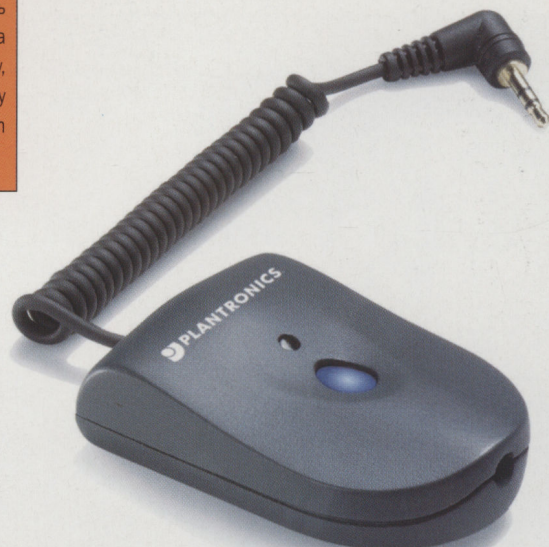

Гарнитура Plantronics M1500 может быть подключена к аппарату, не поддерживающему Bluetooth