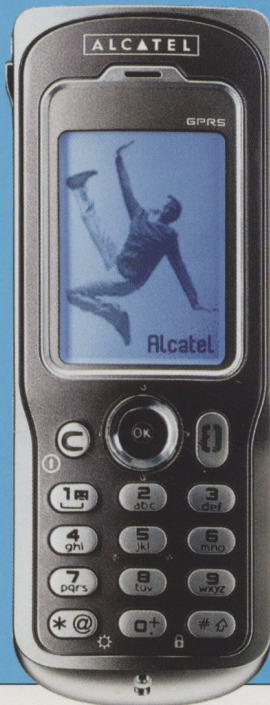

НА ГРАНИ ВОЗМОЖНОГО

У ПОНЯТИЯ high-end нет точного определения. Применимо к технике — это синоним элитарного уровня, потолок, выше которого не прыгнешь. По мнению специалистов французской компании Alcatel, таким венцом творения является сотовый аппарат One Touch 715. На его большом монохромном дисплее с голубой подсветкой (4 градации серого, 100×150 пикселей) помещается до 10 строк текста. Изображение на экране удастся повернуть на 90 градусов (режим landscape) и масштабировать посредством зум-функции. Телефон поддерживает GPRS class 10, EMS 4.0 (прием-отправка фотографий, мелодий, анимации), WAP 1.2.1, воспроизводит полифонические сигналы вызова (16 инструментов одновременно).