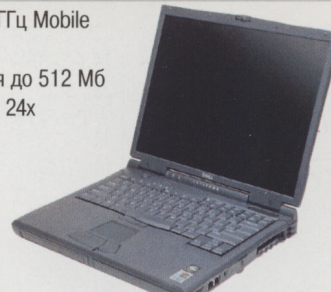

Dell Latitude C810

Процессор Intel Pentium III/1,13 ГГц Mobile
Экран 15"/1600×1200
Память 128 Мб, расширяется до 512 Мб
Накопители HDD: 48 Гб/CD-ROM: 24x
Слоты расширения да
Координатное устройство TouchPad
Встроенный модем да
Автономная работа 4 ч
Вес 3,28 кг
Цена от $2800

Сочетание производительности рабочей станции с гибкостью портативного компьютера. Альтернатива настольному компьютеру. Встроенная беспроводная технология Dell TrueMobile для работы с сетью.

Fujitsu-Siemens Amilo M6500

Процессор
Экран
Память
Накопители
Слоты расширения
Координатное устройство
Встроенный модем
Автономная работа
Вес
Цена

Процессор Intel Pentium III/900 МГц Mobile
Экран 14,1"/1024×768@16М
Память 128 Мб, расширяется до 256 Мб
Накопители HDD: 10 Гб/DVD: 8x
Слоты расширения нет
Координатное устройство TouchPad
Встроенный модем да
Автономная работа 2 ч 30 мин
Вес 3 кг
Цена $1960