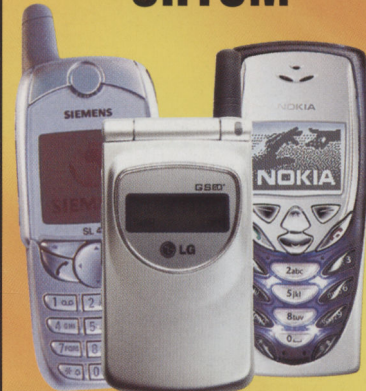

Нередко условия, предъявляемые держателями патентов, делают мобильно-музыкальный бизнес едва ли не убыточным. Причем как для непосредственного поставщика услуги, так и для оператора (сеть которого выступает в данном случае лишь в качестве транспортного средства). Дабы не утомлять вас арифметическими расчетами, скажем, что рингтон стоимостью $0.3 окупается только после того, как его загрузят минимум... 1000 раз! Подобным успехом может похвастаться далеко не всякая композиция. Даже если она не покидает “горячие десятки” и “чарты джюины”.

Теперь о роли сотового оператора. Порой у него тоже возникают неожиданные траты, связанные с передачей мелодий и логотипов. Оказывается, чтобы донести до потребителя рингтон или графическую картинку, требуется не одно сообщение SMS, а несколько. В отдельных, особо сложных случаях — до восьми штук! Между тем каждое из них имеет свою собственную стоимость...

Как обозначенные экономические трудности могут отразиться на простых пользователях? Скорее всего многие российские компании, официально предоставляющие сегодня услуги по передаче мелодий и логотипов, вынуждены будут изменить свою тарифную политику. Проще говоря, поднять цены, как это сделали когда-то их западные коллеги. Ведь закон есть закон, а бизнес есть бизнес. ☎

ТРИЗ ЭЛЕКТРОНИКС

GSM CDMA

СОТОВЫЕ ТЕЛЕФОНЫ/АКСЕССУАРЫ ОПТОМ

ALCATEL
BENEFON
ERICSSON
MOTOROLA
NOKIA
PANASONIC
PHILIPS
SAGEM
SAMSUNG
SIEMENS
SONY

LG Лучшие цены

ВСЕ ПРОДАВАЕМЫЕ ТЕЛЕФОНЫ СЕРТИФИЦИРОВАННЫ:

Электросвязь;
ростест;
гигиенический сертификат

ЖДУТ СЕРТИФИКАЦИИ

Bosch
Mitsubishi
Maxon
NEC

Все сделано для России:
инструкции на русском языке;
меню на русском языке;
маркировка ССЭ
Персональные скидки, гарантия.
Доставка по Москве, России, СНГ

Тел.: (095) 251-7700,
232-1771 (многоканальный),
факс: (095) 232-0717
М. “Белорусская”, ул. Лесная,
д. 1, магазин “ТРИЗ”
www.triz.ru

Приглашаем на выставку “Связь Экспокомм — 2002” павильон №3, стенд № 4236