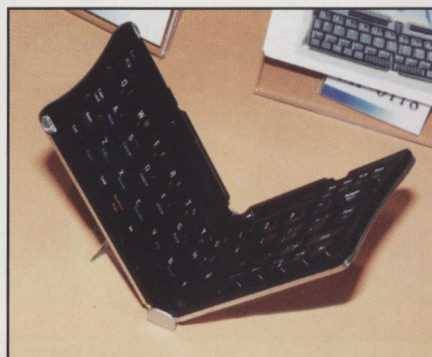

Такая небольшая клавиатура позволяет довольно комфортно работать с текстами на карманном компьютере