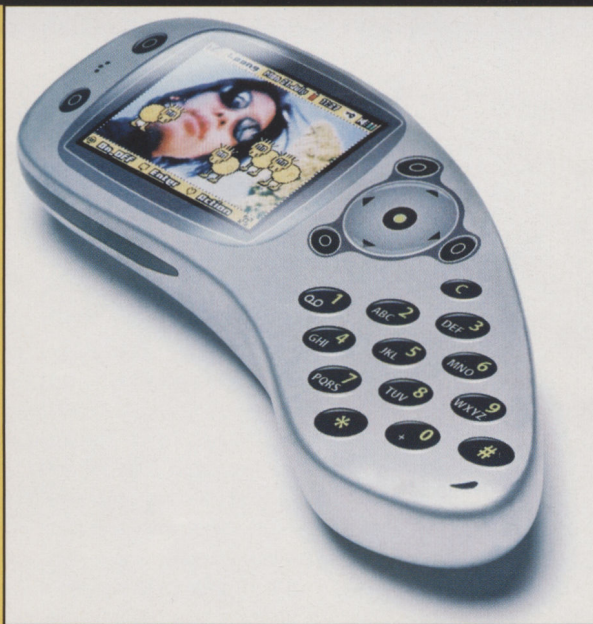

Меньше слов, больше цветов!

ЛЮБОПЫТНЫЙ сотовый концепт представили недавно специалисты швейцарской компании Telepong Inc. (www.telepong.com) и тайваньской Flextronics. Основное его отличие от традиционных моделей трубок — ориентация на негосударственные сервисы 2.5 и 3G. Мобильник Telepong работает под управлением операционной системы Linux (что, кстати, весьма примечательно). Он снабжен GPRS-модулем, цветным дисплеем и WAP-браузером версии 1.2.1. Аппарат поддерживает сервис EMS и технологию Java, поэтому в него можно загружать новые игры и приложения. Трубка оснащена органайзером и синтезатором мелодий. Компания Telepong обещает начать массовое производство трубок в июне—июле