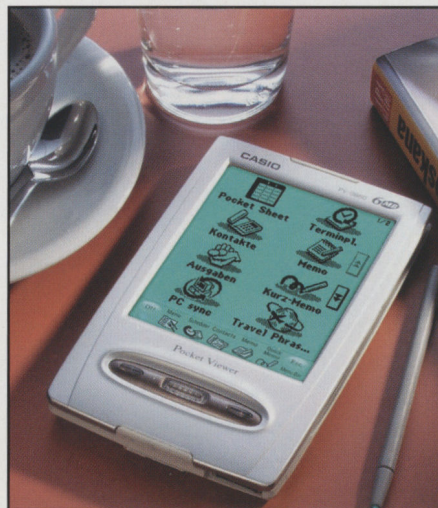

PV-S660 довольно легкий (140 г) и компактен (138x82x14 мм). При этом объем его памяти составляет целых 6 Мб. Правда, из них 2 Мб отведены под операционную систему и приложения, но и оставшихся 4 Мб для данных пользователя, согласитесь, немало. А если для вас совершенно очевидно, что данные объемом больше 2 Мб вы в своем карманном компьютере хранить не будете, и вам к тому же хочется сэкономить на покупке, то для вас хорошим выбором будет модель PV-S460. Общий объем памяти у нее составляет 4 Мб, из которых пользователь может использовать под свои данные 2 Мб. Во всем остальном PV-S460 полностью идентичен PV-S660.

Питается PV-S660 от двух батареек типа AAA. В среднем при достаточно интенсивном использовании компьютера комплекта батареек хватает на три месяца.

Для PV-S660 пока нельзя приобрести какие-либо дополнительные аксессуары (сменные крышки и чехлы для PV-S450 к нему не подходят). Впрочем, это довольно частая ситуация, характерная для недавно выпущенного нового устройства. Будем надеяться, что со временем в продаже появятся аксессуары и для PV-S660. ☎