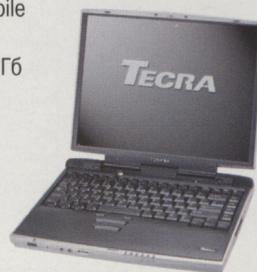

Toshiba Tecra 9000

Intel Pentium III/1,2 ГГц Mobile
14,1/1024×768@16,7М
256 Мб, расширяется до 1 Гб
HDD: 30 Гб/DVD/CD-RW: 8x