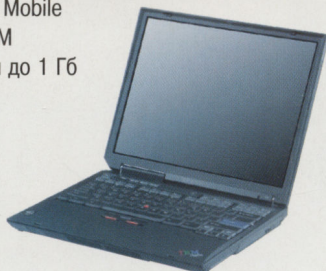

**IBM
ThinkPad A30**

Процессор
Экран
Память
Накопители
Салзки расширения
Координатное устройство
Встроенный модем
Автономная работа
Вес
Цена

Intel Pentium III/1,13 ГГц Mobile
15,1"/1400×1050@16M
128 Мб, расширяется до 1 Гб
HDD: 30 Гб/DVD: 8x

да
TrackPoint
да
2 ч 30 мин
3,4 кг
$3090

Блестящая замена настольному компьютеру. Возможность использования одновременно двух медиа-драйверов. Ultraport для подключения фото-, видеокамеры. Уникальное устройство подсветки клавиатуры ThinkLight.

**IBM
ThinkPad A30p**

Intel Pentium III/1,2 ГГц Mobile
15,1"/1600×1200@16M
128 Мб, расширяется до 1 Гб
HDD: 48 Гб/DVD/CD-RW: 8x
да
TrackPoint
да
2 ч 30 мин
3,5 кг
$4600

Обладает всеми достоинствами модели A30, но имеет при этом более мощный процессор, высокое разрешение монитора, винчестер 30 Гб и комбинированный DVD/CD-RW.

**IBM
ThinkPad R30**

Процессор
Экран
Память
Накопители
Салзки расширения
Координатное устройство
Встроенный модем
Автономная работа
Вес
Цена

Intel Pentium III/1 ГГц Mobile
14,1"/1024×768@16M
128 Мб, расширяется до 1 Гб
HDD: 30 Гб/DVD: 8x

да
TrackPoint
да
3 ч
2,6 кг
$2290

Специально для тех, кому необходим недорогой, но надежный инструмент. Модуль Ultrabay Plus позволяет использовать не только CD или DVD, но и другие устройства, а также новинку – WordPad держатель-синхронизатор.

**IBM
ThinkPad T23**

Intel Pentium III/1,2 ГГц Mobile
14,1"/1400×1050@16M
128 Мб, расширяется до 1 Гб
HDD: 48 Гб/CD-RW: 8x
да
TrackPoint
да
4 ч
2,3 кг
$4790

Корпус из титанового композита. UltraPort Connector для подключения фото-, видеокамеры или видеоконференции. Уникальное устройство подсветки клавиатуры – ThinkLight.

**IBM
ThinkPad TransNote**