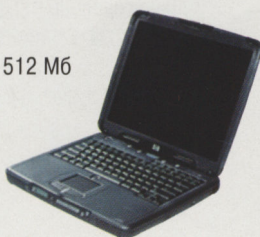

Удобный и надежный компьютер, который имеет все необходимое для работы и развлечений. Отличается высоким быстродействием, наличием средств доступа в Интернет и средств мультимедиа.