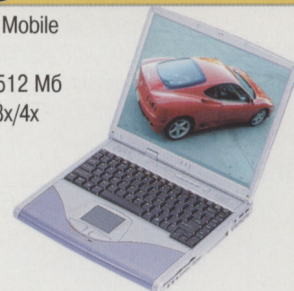

RoverBook Navigator CT7

Intel Pentium III/1130 МГц Mobile
15,1"/1400×1050@16M
256 Мб, расширяется до 512 Мб
HDD: 40 Гб/DVD-CD-RW: 8x/4x
да
TouchPad
да
1 ч 55 мин
3,2 кг
$2695
Этот уникальный ноутбук, построенный на базе самого продвинутого процессора, снабжен слотами для карт форматов Memory Stick и SD.