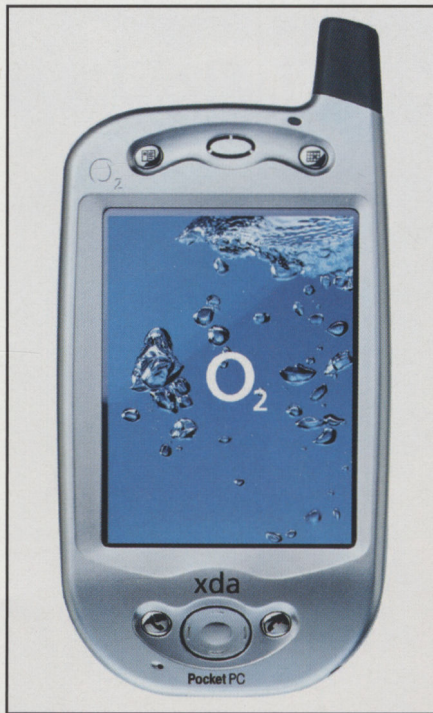

Microsoft берет за карманники

БЛИЗКИЕ отношения между группой европейских сотовых провайдеров MmO2 (www.mmo2.com) и корпорацией Microsoft привели к появлению говорящего карманника. Аппарат O2 xda должен поступить в продажу в начале 2002 г. Разработчики оснастили его цветным сенсорным дисплеем (4 096 цветов, 240х320 пикселей), 32-битным процессором Intel StrongARM с тактовой частотой 206 МГц, 32 Мб памяти ROM и RAM, а также встроенным слотом для карт SD и MMC. Среди возможностей новинки — беспроводная связь в сетях GSM 900/1800, поддержка GPRS (Class B), e-mail, факс, доступ к Интернету, игры, воспроизведение MP3-файлов. Помимо этого O2 xda позволяет владельцу работать с мобильными версиями популярных программ Outlook, Excel, Word

и других. Управление говорящим карманником осуществляет операционная система Microsoft Pocket PC 2002. Встроенный Li-Pol аккумулятор гарантирует до 3 ч 30 мин действия в режиме разговора, около 15 ч в “режиме микрокомпьютера” и до 150 ч ожидания. Размеры устройства — 17,8х72,7х129 мм, вес — 186,5 г.

Один за двоих

TELDY — так называется гибридный мобильный телефон и карманник, выпущенный недавно корейской фирмой Doall Infotech (www.doall.co.kr). Аппарат работает под управлением операционной системы Microsoft Windows CE 3.0. Его компьютерная часть — это процессор Intel StrongARM с тактовой частотой 206 МГц, 32 Мб оперативной памяти, 32 Мб Flash ROM. TFT-дисплей (240х320 пикселей, 65 536 цветов) оснащен фронтальной подсветкой. На принадлежность Teldy к семейству сотовых трубок указывает наличие CDMA- (IS-95C) или GSM-модуля и возможность передачи голоса в сетях соответствующего стандарта. Устройство снабжено двумя портами — инфракрасным (IrDA) и USB, интегрированным GPS-приемником (Snaptrack gpsOne), слотами CF Card Type II и SD Card. Размеры Teldy — 78х127х19 мм, вес — приблизительно 200 г.