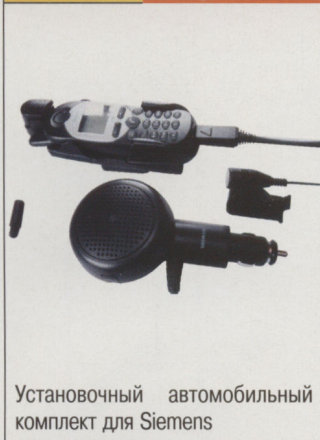

Установочный автомобильный комплект для Ericsson

ТД "На Тульской"
Цена $70

Установочный автомобильный комплект для Siemens