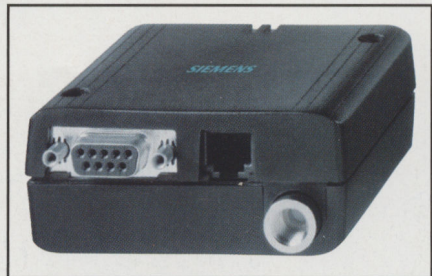

и через некоторое время именно они скорее всего будут удовлетворять основные потребности людей в коммуникациях — как голосовых, так и информационных. ☎