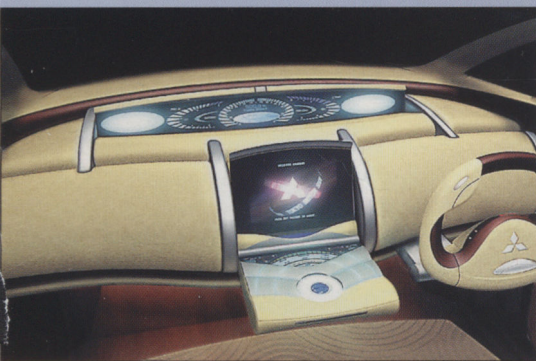

Mitsubishi
Space Liner