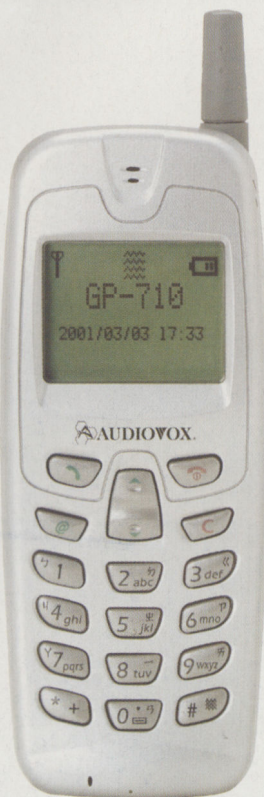

Розничные продажи:

Санкт-Петербург, ул.Киевская, 5, к.3

Тел.: (812) 327-9260

MARVEL

www.marvel.ru

Телефон не игрушка

МОБИЛЬНИКИ американской компании Audiovox не слишком известны в России. Между тем за океаном продукция этой фирмы пользуется постоянным спросом (около 20% рынка CDMA). Недавно Audiovox выпустила телефон для сетей стандарта GSM 900/1800 — GP-710, рассчитанный на деловых людей. Согласно требованиям 2.5G, аппарат оснащен WAP-браузером версии 1.2 и поддерживает GPRS. Модель GP-710 можно назвать функционально насыщенной — голосовой набор и управление, встроенная система громкой связи и возможность синхронизации данных с персональным компьютером (в том числе через инфракрасный порт). Наличествуют часы, календарь, будильник, органайзер и вибровыводы. По словам разработчиков, приятной особенностью GP-710 является очень простая и удобная система навигации по меню. Дизайн модели, как и требует бизнес-классовая принадлежность, достаточно консервативен. При взгляде на аппарат вспоминается знаменитое изречение Генри Форда (автомобиль может быть любого цвета, но только... черного!) — Audiovox GP-710 выпускается исключительно в серебристом корпусе. В остальном — строгий силуэт, наружная антенна, довольно крупные клавиши. В отличие от многих современных трубок у GP-710 нет синтезатора для создания мелодий, игр и сменных панелей. Размеры аппарата — 44x109x22,5 мм, вес — 95 г. Время работы без подзарядки сравнительно небольшое — 2 ч разговора и до 100 ч ожидания. В продаже новинка появится в начале 2002 г.