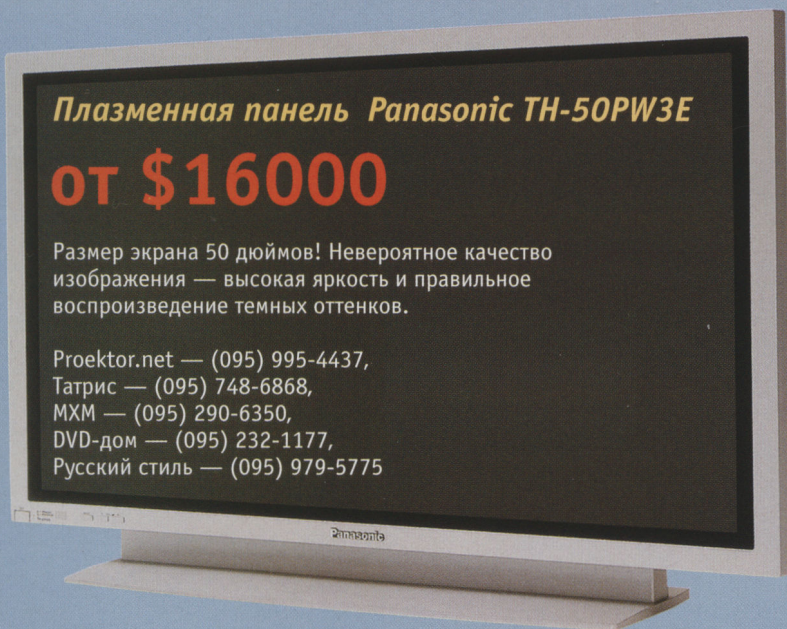

Плазменная панель Panasonic TH-50PW3E

от \$16000

Размер экрана 50 дюймов! Невероятное качество изображения — высокая яркость и правильное воспроизведение темных оттенков.

Proektor.net — (095) 995-4437,
Татрис — (095) 748-6868,
МХМ — (095) 290-6350,
DVD-дом — (095) 232-1177,
Русский стиль — (095) 979-5775