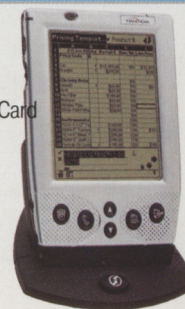

HandEra 330

Платформа	Palm
Экран	240×320, 16 градаций серого
Память	10 Мб
Слоты расширения	CompactFlash/SecureDigital/MultiMediaCard
Диктофон	да
Автономная работа	до 35 ч
Питание	2 батарейки AAA
Размер	121×81×17 мм
Вес	167 г
Цена	$399

Наиболее продвинутый из доступных на сегодняшний день карманных компьютеров платформы Palm.

Sony Clie PEG-N610C

Платформа	Palm
Экран	320×320, 65 000 цветов
Память	8 Мб
Слоты расширения	Memory Stick
Диктофон	нет
Автономная работа	до 10 ч
Питание	встроенные Li-Ion аккумуляторы
Размер	118×71×7 мм
Вес	160 г
Цена	$499