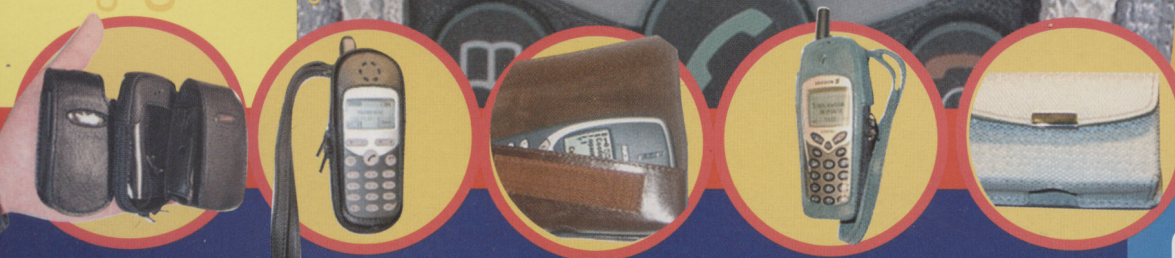

Define™

Cellular accessories

www.leopard-ltd.ru (812) 327-38-30

**АКСЕССУАРЫ
К МОБИЛЬНЫМ
ТЕЛЕФОНАМ ОТ
ПРОИЗВОДИТЕЛЯ**

Леопард

Санкт-Петербург:
(812) 327-38-30
Москва:
(095) 157-18-67

ТЕХ МАРКЕТ

Москва:
(095) 214-24-07
(095) 232-27-73

ТЕЛЕФОРУМ

Санкт-Петербург:
(812) 325-43-43

Мобильные
советы
Москва:

(095) 729-57-10

ИНСАТ

Екатеринбург:
(3432) 770-277

Аксессуары
на Бутырском
Омск:
(3812) 503-567

Good Luck

Самара:
(8462) 349-327

АДК
Томск:
(3822) 65-65-65

ТОРБЕК

Мурманск:
(8152) 47-41-66

Cellular accessories
Cellular accessories
Cellular accessories
Cellular accessories
Cellular accessories
Cellular accessories
Cellular accessories
Cellular accessories
Cellular accessories
Cellular accessories

У нас для ВАС есть ВСЁ... СЕЙЧАС!