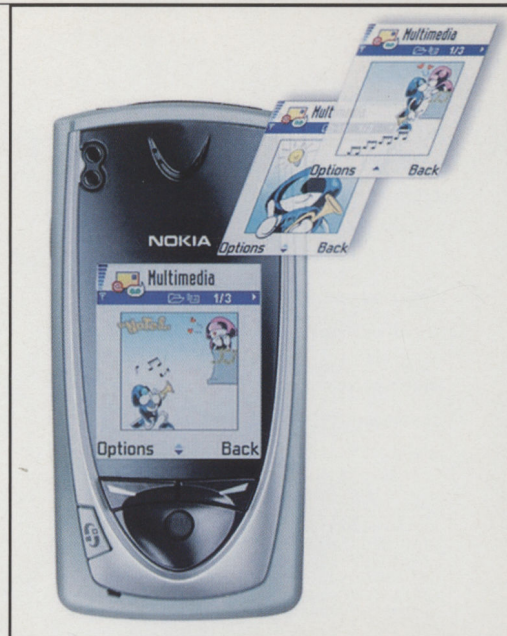

Так что делайте выводы, господа производители и операторы.

Сергей Ефременко,
главный редактор

Финская жемчужина

ЗАВОЕВАТЬ внимание капризных потребителей непросто, однако трубка Nokia 7650 имеет все шансы на успех. Неординарный аппарат работает под управлением операционной системы Symbian OS и относится к классу устройств Pearl (“жемчужина”). Надо сказать, внутренний регламент Symbian выделяет три группы мобильных устройств на базе этой ОС: Crystal (например, Nokia 9210), Quartz (бесклавиатурные коммуникаторы с упором на просмотрные функции) и, наконец, Pearl — интеллектуальные сотовые телефоны, ориентированные на голосовую связь и мультимедийные сервисы. Первая “жемчужина” Nokia предназначена для сетей GSM 900/1800. Она поддерживает MMS, скоростные технологии GPRS и HSCSD, а также протокол WAP и ближнюю радиосвязь Bluetooth. Модель снабжена инфракрасным портом и работает с e-mail и Java. Аппарат оснащен 4 Мб динамической памяти и цветным дисплеем (176x208 пикселей). Кроме того, на задней панели Nokia 7650 расположена цифровая камера. Полученные с ее помощью фотографии (VGA, 640x480 пикселей) владелец сможет отправлять друзьям и знакомым. Для навигации по меню есть специальный джойстик, а для набора текста — выдвигающаяся клавиатура. “Навороты” не сделали трубку громоздкой (размеры — 56x114x26 мм, вес — 154 г). Li-Ion аккумулятор (750 мА•ч) обеспечивает до 4 ч в режиме разговора и 230 ч в режиме ожидания. Появление супертелефона в продаже намечено на II квартал 2002 г.