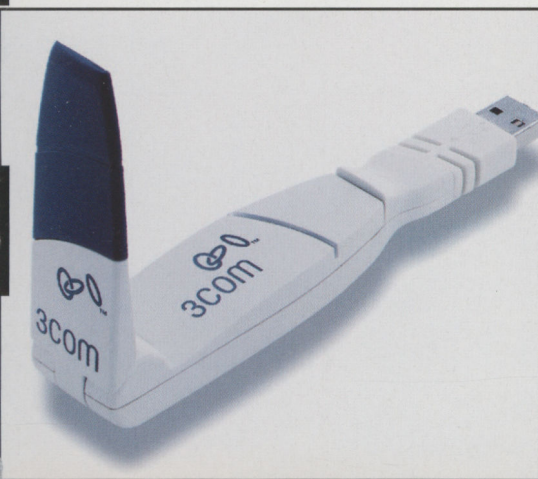

bluetooth

для ноутбука

С МОМЕНТА СОЗДАНИЯ МОБИЛЬНЫХ ТЕЛЕФОНОВ И ПОРТАТИВНЫХ КОМПЬЮТЕРОВ ИНЖЕНЕРЫ СТРЕМИЛИСЬ МАКСИМАЛЬНО ПРОСТО И УДОБНО СОЕДИНИТЬ ЭТИ УСТРОЙСТВА МЕЖДУ СОБОЙ. СНАЧАЛА БЫЛИ КАБЕЛИ, ПОТОМ ПОЯВИЛИСЬ ИНФРАКРАСНЫЕ ПОРТЫ, А ТЕПЕРЬ НАБИРАЕТ ОБОРОТЫ БЕСПРОВОДНАЯ ТЕХНОЛОГИЯ BLUETOOTH.

текст **Александр МАЛЯРЕВСКИЙ**

СОТОВЫЕ производители уже начали оснащать свои трубки соответствующими модулями, а вот встретить ноутбук с Bluetooth пока еще сложно. Ну да это не беда — оборудовать ваш портативный компьютер Bluetooth-модулем весьма просто даже в домашних условиях.

Так выглядит один из Bluetooth-модулей, подключаемых к USB-разъему

Сегодня уже выпускаются Bluetooth-модули для ноутбуков на базе стандартных PC-карт