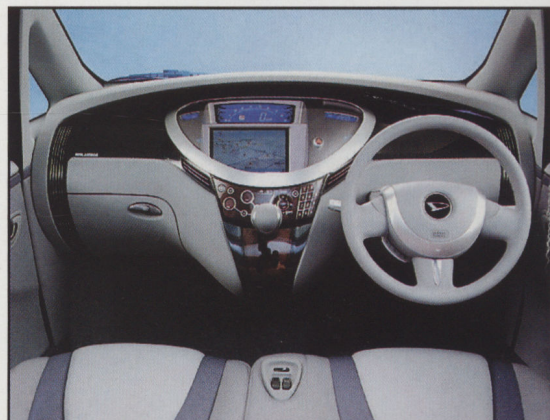

При создании стильного городского пикапа для "фэнов" специалисты из Nissan Motor Co. не стали прибегать ни к привычным ключам зажигания, ни к магнитным картам для его запуска. Они попросту предусмотрели специальный карман для мобильного телефона владельца. Вставив мобильник в держатель, обладатель Nissan Nails тем самым идентифицирует себя. Если все о'кей, пикап готов "к бою". Одновременно с оживлением машины происходит рассылка сообщений всем друзьям. При этом активные мобильные телефоны последних высвечиваются в виде картинок на большом мониторе в центре.

Если Nissan Nails — это прообраз пикапа будущего, то концепт ideo этой же фирмы — предтеча автомобиля, интег-

рированного в глобальную сеть Интернет. Сидяки ideo как бы окунаются в виртуальный мир города и идут по нему, ведомые city-browser. Эффективность этой системы, правда, во многом зависит от продвинутой городской коммуникационной инфраструктуры.

Пропуском в салон машины служит идентификационная карта. При этом Nissan ideo услужливо откроет двери, включит освещение салона. После того как водитель займет свое рабочее место, перед ним из входной двери возникнет штурвал и оживет торпеда, которое представляет собой единый гигантский монитор размером 1170x280 мм. На нем будет отображаться вся необходимая не только водителю, но и пассажи-

Toyota pod

Наличие мобильной связи в этой машине выдает клавиатура для набора номера