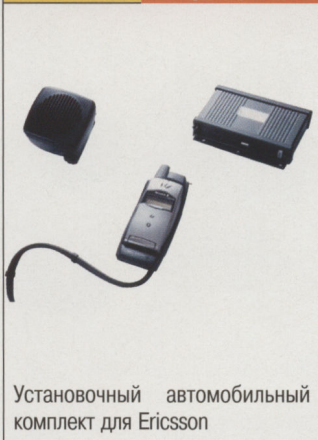

Установочный автомобильный комплект для Siemens

Установочный автомобильный комплект для Motorola V-серии

ТД "На Тульской"
Цена $140

Установочный автомобильный комплект для Ericsson