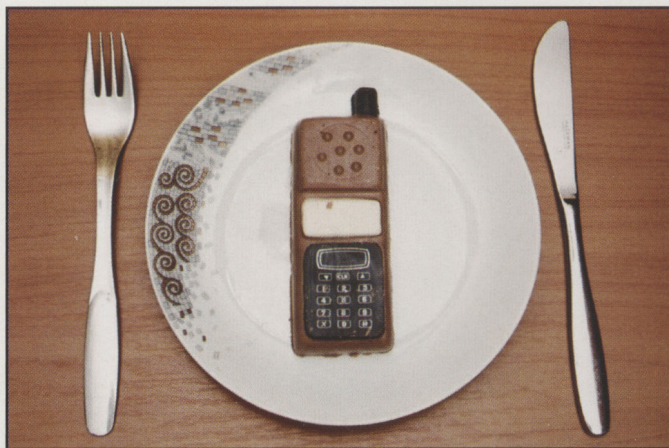

"Веселенькая" история приключилась в Израиле. На кладбище в Тель-Авиве среди свежих могил одна оказалась с чертовщинкой. Из-под земли явственно слышались телефонные трели. Пришлось раскапывать захоронение. И лишь когда могильщики добрались до гроба, стало ясно: потусторонние силы здесь ни при чем. Сотовый

нарушитель спокойствия лежал на крышке домовины. По-видимому, кто-то из родственников покойника случайно обронил мобильник во время ритуального прощания.

А вот среди богатых жителей Казахстана распространилась мода заказывать известным художникам свои портреты. Изображают бизнесменов в рыцарских доспехах или верхом на лошади. Один из заказчиков пожелал видеть себя на картине не только в латах, но и с сотовым телефоном "наперевес".

Иногда ради мобильника жертвуют жизнью. В Мексике посетитель зоопарка, увлекшись созерцанием льва, уронил к нему в вольер трубку. Пытаясь достать дорогую вещицу, он протиснулся сквозь прутья решетки. Лев, к несчастью, оказался в скверном настроении.

Кстати, самое время подумать о создании сотовых трубок из материалов, которые хорошо усваиваются желудком. Обнародованные агентством MORI исследования свидетельствуют: в Великобритании по меньшей мере миллион телефонов был проглочен животными. 📞