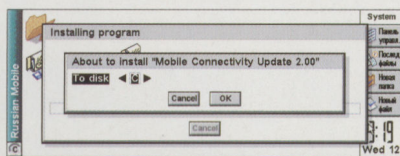

ПОСКОЛЬКУ кроме "Би Лайна" в нашей стране эту услугу пока никто не предоставляет, мы будем ориентироваться на него. Прежде чем начать экспериментировать с GPRS, проверьте, активирована ли для вас у оператора пакетная передача данных. Справиться об этом вы можете в сервисной службе.

Для компьютера Psion подключающийся к нему GPRS-телефон — обычный модем, а значит, настраивается и подсоединяется он так же, как и простая сотовая трубка. Но стандартные настройки модема, которыми вы пользовались до того, не подойдут, нужно будет все перенастроить заново.

Заметим, у Psion есть одна неприятная особенность — он не "переваривает" строки инициализации длиной более 32 символов. Этот недочет устраняет пакет обновления Mobile Connectivity Update 2.00, или MobileGPRSUpdate. Его можно скачать с сайта www.mabi.ru (почему-то на официальном сайте Psion никаких упоминаний об обновлении нет). Тем, кто пользуется Motorola T260, придется установить еще и программу GPRS Helper. В общем, первым делом на Psion устанавливаем MobileGPRSUpdate, а если надо — GPRS Helper.