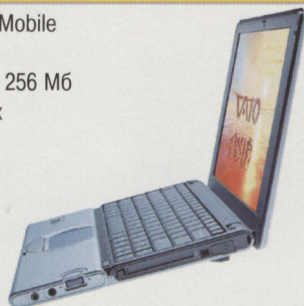

Sony Vaio SR27

Процессор
Экран
Память
Накопители
Салазки расширения
Координатное устройство
Встроенный модем
Автономная работа
Вес
Цена

Intel Pentium III/750 МГц Mobile
10,4"/1024×768
128 Мб, расширяется до 256 Мб
HDD: 30 Гб/CD-ROM: 16x