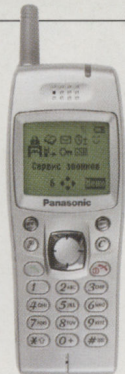

Опт: (095) 737-6164, 778-6152, 737-30-84

Розница: (095) 737-1676, 730-00-11

с 11:00 до 19:00 кроме воскресенья

www.gsmphone.ru

info@gsmphone.ru

**Panasonic
GD93**

Размеры/вес	45×120×16 мм/80 г
Стандартная батарея	650 мА·ч, Li-Ion
Работа в режиме разговора	3 ч 30 мин
Работа в режиме ожидания	160 ч
Данные/факс	да
Дисплей	5×16
Встроенный вибровзвонок	да
Инфракрасный порт	нет
WAP	да