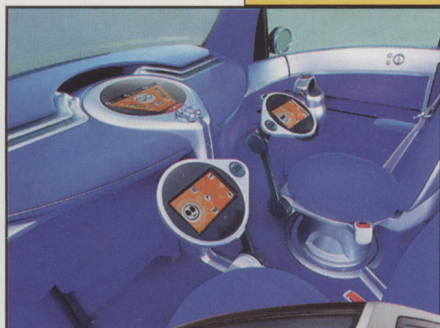

При создании стильного городского пикапа для "фэнов" специалисты из Nissan Motor Co. не стали прибегать ни к привычным ключам зажигания, ни к магнитным картам для его запуска. Они попросту предусмотрели специальный карман для мобильного телефона владельца. Вставив мобильник в держатель, обладатель Nissan Nails тем самым идентифицирует себя. Если все о'кей, пикап готов "к бою". Одновременно с оживлением машины происходит рассылка сообщений всем друзьям. При этом активные мобильные телефоны последних высвечиваются в виде картинок на большом мониторе в центре.

Если Nissan Nails — это прообраз пикапа будущего, то концепт ideo этой же фирмы — предтеча автомобиля, интег-

рированного в глобальную сеть Интернет. Сидяки ideo как бы окунаются в виртуальный мир города и идут по нему, ведомые city-browser. Эффективность этой системы, правда, во многом зависит от продвинутой городской коммуникационной инфраструктуры.

Пропуском в салон машины служит идентификационная карта. При этом Nissan ideo услужливо откроет двери, включит освещение салона. После того как водитель займет свое рабочее место, перед ним из входной двери возникнет штурвал и оживет торпеда, которое представляет собой единый гигантский монитор размером 1170x280 мм. На нем будет отображаться вся необходимая не только водителю, но и пассажи-

Toyota pod

Наличие мобильной связи в этой машине выдает клавиатура для набора номера