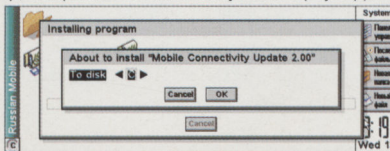

Шаг 9

Параметры настройки Интернет:

раздел "Дополнительно"

"Разреш. PPP-расширения" — снимаем галочку

"Разреш. идентифи-ю текста" — ставим галочку

"Исп. обратный звонок" — убираем галочку

"Св-ва обратного звонка" — пункт недоступен, не трогаем.

"Номер обратного звонка" — пункт недоступен, не трогаем

Нажимаем кнопку "Готово" (или Ctrl-D), открывается диалог основных настроек Интернета. В нем задаем параметры: "Показ. диалог соединения" (ставим галочку), "Оставить включ. без использования" (рекомендую поставить "59:00 мм:сс"), "На выходе оставить включ." (тоже "59:00 мм:сс"). Эти параметры предполагают, что при каждой попытке соединения будет появляться окно с запросом "Вы хотите соединиться?". "Оставить включ. без использования" означает, что Psion не станет отключать соединение в течение заданного времени. (Поскольку GPRS предполагает оплату трафика, то время не важно, а необходимость лишней раз соединяться надоедает — проще не отключаться.) "На выходе оставить включ." позволяет предотвратить автоматическое отключение связи, если вы закрыли программу, с которой работали (например, закрыли e-mail, а запустили браузер).