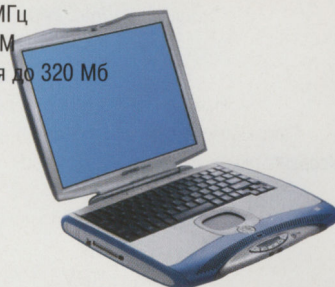

**Compaq
1400**

Intel Pentium III/700 МГц
13,3"/1024×768@16М
128 Мб, расширяется до 320 Мб
HDD: 10 Гб/DVD: 8x

нет
TouchPad
да
2 ч
3,03 кг
$1700
Ноутбук имеет оригинальный дизайн и продвинутую звуковую подсистему. Дополнительные клавиши управления сосредоточены у TouchPad, что очень удобно.

IBM Все обычно замечают, какой у вас ноутбук...

ThinkPad

Джордж
COMPUTERS & ACCESSORIES

www.notebookpc.ru
Тел.: (095) 232 1899, 917 2983
М: Курская

IBM Business Partner

Ноутбуки
Ноутбуки

TOSHIBA
SONY
IBM
COMPAQ
FUJITSU COMPUTERS
SIEMENS

Звони! Приходи!

тел. (095) 107-25-93 (многоканальный)
факс (095) 262-27-37

www.laptopsales.ru
www.swifttech.ru

Москва, ул. Краснопрудная, д. 22/24, м. Красносельская.

Самые привлекательные цены!