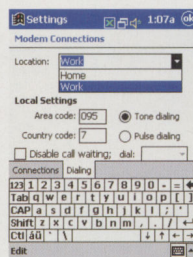

Теперь задаем параметры дозвона. Эта функция позволяет управлять набором телефонных номеров. Например, дозвон по мобильнику на федеральный номер, используя сеть "местного" провайдера связи, скажем, с префиксом 8-902. В роуминге (тут уже +7 902) применяется "профиль" местоположения. Он позволяет быстро переключить параметр "Место" (Location) — формат набираемых номеров изменится автоматически.