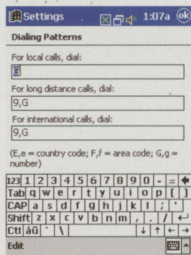

Пользователь также может создать "профиль", указав свои "символы подстановки" в Dialing Patterns ("маска" набора). При этом ни в коем случае нельзя "очищать" строки этого раздела полностью.

По умолчанию для местных звонков используется строка 9.G (G — номер телефона), для междугородных — 9.1FG (F — код города), международных — 9.011.EFG (E — код страны). Лучше оставить эти значения без изменений. По крайней мере, если вы не хотите разбираться с данной функцией, оставьте в каждом поле букву G (то есть инструкцию набора номера провайдера, введенного в поле Phone Number).