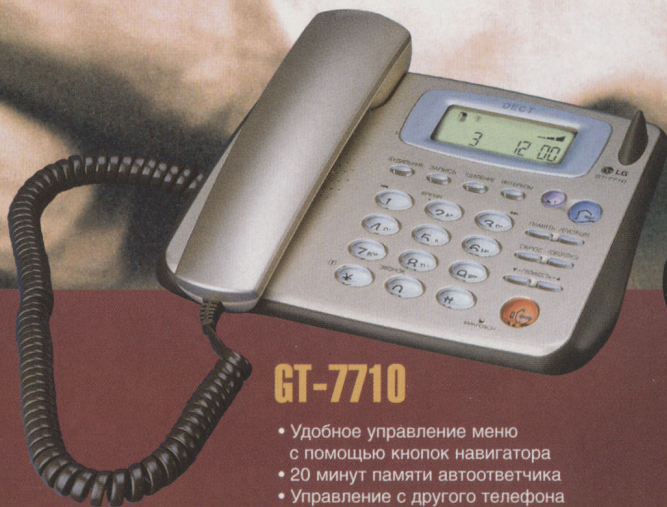

INTER-STEP®

CELLULAR ACCESSORIES

С НОВЫМ ГОДОМ!

DECT. Что ещё надо для приятной беседы?

Цифровой усовершенствованный радиотелефон

СОВРЕМЕННЫЙ, КРАСИВЫЙ, НАДЕЖНЫЙ, УМНЫЙ

Новые цифровые телефоны
в стандарте DECT -
компактны, элегантны, эргономичны.
Угол наклона кнопок управления
продуман так, что сводит к минимуму
движение Вашей кисти
во время набора номера.
Хороший собеседник,
прекрасный телефон -
что ещё надо для приятной беседы?

GT-7130

- Жидкокристаллический дисплей:
2 строки по 12 символов
- Мультисвязь: до 5 трубок
на одну базу, до 4 баз на одну трубку
- GAP совместимость
- Интерком между трубками

GT-7710

- Удобное управление меню
с помощью кнопок навигатора
- 20 минут памяти автоответчика
- Управление с другого телефона