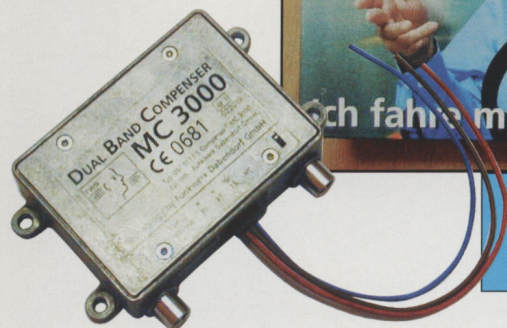

Ваше слово, товарищ бустер

БЫВАЕТ так, что мощности сотового телефона (например, в машине) не хватает, и тогда его владелец прибегает к помощи внешней антенны. Решение, безусловно, удачное, однако длинный кабель между антенной и мобильником нередко порождает помехи, затухания и искажения сигнала. Поэтому для стабильной работы рекомендуется использовать антенный компенсатор — бустер. Одна из последних новинок в этой области — двухдиапазонный (GSM 900/1800) компенсатор MC 3000 германской фирмы Funkwerk Dabendorf GmbH. В первую очередь устройство адресовано автомобилистам. Благодаря применению MC 3000