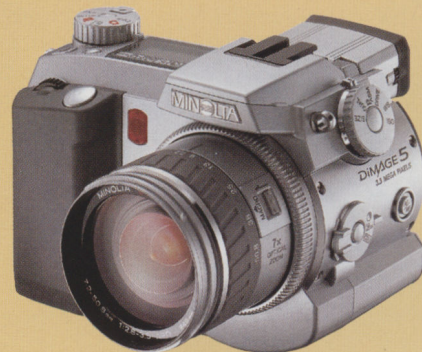

DVD-плеер NAD L55

Один из немногих DVD-плееров, ориентированных в первую очередь на любителей настоящего звука. Образец лаконичности в дизайне.

$680 (МХМ - (095) 290-63-50)

Выбираем подарки к НОВОМУ ГОДУ

Плазменная панель JVC CD-4210 PZW

Сочетание элегантного внешнего вида и богатых возможностей. Такую панель не стыдно поставить и в гостиной, и в домашнем кинотеатре.

$9000 (СТС Capital - (095) 918-07-91)

В водительском кресле роскошной машины **BMW 7-series** чувствуешь себя пилотом космического корабля, напичканного самой современной электроникой

Цифровая фотокамера Minolta Dimage 5

Профессиональное качество, доступное любителю. Фотоаппарат, который с легкостью превращает съемку в удовольствие.

$999 (Alion - (095) 795-06-95, "Роял Фото" - (095) 181-97-91, Photoweb - (095) 288-45-17)

Миниатюрная и изящная **Nokia 8310** со встроенным FM-приемником имеет сменные панели корпуса, что позволяет быстро изменять внешний вид трубки. ("М.Видео" - (095) 777-777-5, Teledata - (812) 325-99-88)

Проекционный телевизор Sony 50SX100

Из-за чрезвычайно высокого качества изображения эту модель нарекли "убийцей плазмы". Диагональ экрана — 50 дюймов! **$7580** (Edcorp - (095) 109-38-60)

Motorola V66 имеет не только привлекательный вид, но и оснащена множеством передовых функций, начиная с GPRS и заканчивая изменяемым цветом подсветки экрана. ("Мобильные Советы" - (095) 729-57-10)