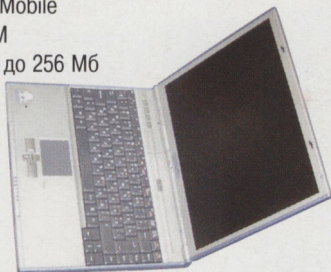

Эстетам понравится встроенный аппаратный MP3-плеер, который может быть использован отдельно от ноутбука.

Bliss 3090

Intel Pentium III/800 МГц
13,3"/1024×768
128 Мб, расширяется до 192 Мб
HDD: 20 Гб/CD-ROM: 24x
нет
TouchPad
да
3 ч 30 мин
2 кг
$1830