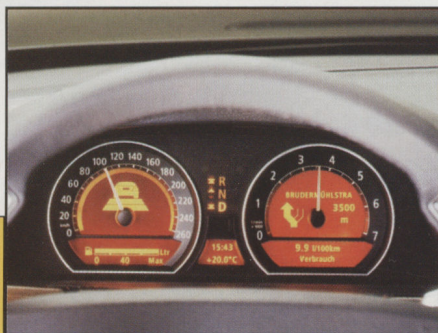

Самая необходимая информация от коммуникационной системы выводится на экран щитка приборов рядом со спидометром и тахометром