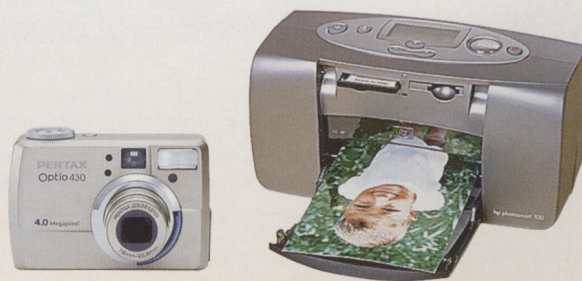

Фотокамеры, фотопринтеры и мини-лаборатории

CTC Capital (095) 362-5282 www.ctccapital.ru; **Deep Apple** (095) 933-6737 www.deepapple.com;
Digitizer (095) 231-2069 www digitizer.ru; **Photoweb** (095) 255-5362 www.PHotoweb.ru; **Swift**
Technologies (095) 107-2593 www.laptopsales.ru; **VIS** (095) 363-7778 visco@cityline.ru; **Адлум**
(095) 363-0130 www.audiomarket.ru; **Алион** (095) 795-0695 www.alion.ru; **Дав-доставка**
(095) 973-5108 www.dav.ru; **ЗАО "Роял-фото"** (095) 181-9791 www.royalphoto.ru; **МакЦентр**
www.maccentre.ru; **М-Видео** (095) 777-7775 www.mvideo.ru; **Мобильные решения**
Panasonic (812) 273 7990 www.handyland.ru, www.handyman.ru; **Норицу (P)** (095) 933-6446
www.noritsu.ru; **Порта** (Интернет-магазин) (095) 231-1956 www.porta.ru; **Портативные систе-
мы** (095) 230-6545 www.portsys.ru; **Салон Sony** (095) 923-3633 www.dv-shop.ru; **Техсоюз**
(095) 274-7093 www.techsoyuz.ru; **Фотофрейм** (095) 234-9915 www.photosale.ru; **Электон -
компьютерный салон** (095) 956-3819 www.electon.ru