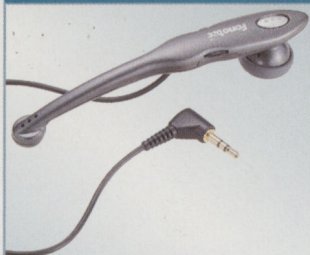

"КМК"

Гарнитура Fonotec (Корея) на жестком креплении: кнопка ответа, регулятор громкости и позолоченный разъем (mini-jack). Официальный поставщик – фирма «КМК»

Цена \$9.93

"КМК"

Гарнитура Fonotec (Корея): кнопка ответа, регулятор громкости и позолоченный разъем (mini-jack). Официальный поставщик – фирма «КМК»