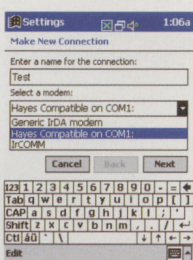

Для работы через сотовый телефон с инфракрасным портом подойдет Generic IrDA Modem.