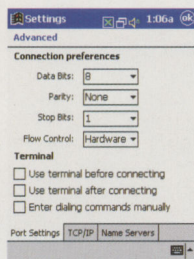

Нажав кнопку Advanced, можно настроить "тонкие параметры" инфракрасного порта. Правда, обычно в этом нет необходимости. Но если вам захочется поэкспериментировать, то рекомендуем включить режим, при котором компьютер соединится с телефоном не сразу, а сначала покажет окно (меню Use terminal before connecting и Use terminal after connecting), поясняющее, что, собственно, происходит (окно терминала "до" и "после" соединения). Полезным будет и пункт Enter Dialing commands manually, позволяющий вручную задавать команды набора номера и контролировать процесс (например, при экспериментах с подключением к GPRS-сетям).