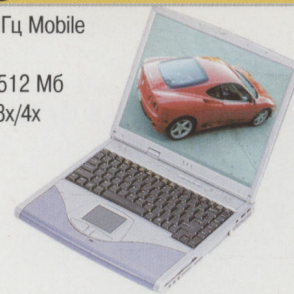

**RoverBook
Navigator CT7**

Процессор Intel Pentium III-M/1130 МГц Mobile
Экран 15,1"/1400×1050@16М
Память 256 Мб, расширяется до 512 Мб
Накопители HDD: 40 Гб/DVD-CD-RW: 8x/4x
Салазки расширения да
Координатное устройство TouchPad
Встроенный модем да
Автономная работа 1 ч 55 мин
Вес 3,2 кг
Цена $2695

Этот уникальный ноутбук, построенный на базе самого продвинутого процессора, снабжен слотами для карт форматов Memory Stick и SD.

**RoverBook
Voyager FT5**

Процессор Intel Celeron/800 МГц
Экран 13,3"/1024×768@16М
Память 128 Мб, расширяется до 256 Мб
Накопители HDD: 10 Гб/CD-ROM: 24x
Салазки расширения да
Координатное устройство TouchPad
Встроенный модем да
Автономная работа 2 ч 5 мин
Вес 2,95 кг
Цена $995