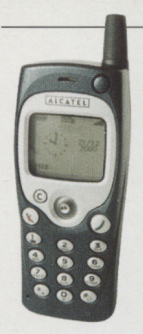

Alcatel One Touch 500

Размеры/вес	42×103×23 мм/103 г
Стандартная батарея	680 мА·ч, Ni-MH
Работа в режиме разговора	6 ч
Работа в режиме ожидания	240 ч
Данные/факс да	
Дисплей 5×20	
Встроенный вибровозок да	
Инфракрасный порт нет	
WAP нет	

i AlcatelOneTouch500.revkom.ru
Представитель семейства Alcatel нового поколения. Отличается функциональной насыщенностью и изяществом дизайна. Имеет много общего с самой продвинутой трубкой серии — One Touch 700. Аппарат выпускается в пяти цветовых решениях. Подсветка клавиатуры и экрана ярко-желтая. Высокое разрешение дисплея делает изображение резким. Умещается 8 строк по 20 символов латиницей и 5 строк по 20 символов кириллицей. Трубка поддерживает шесть режимов вызова (обычный, дискретный, вибрационный, вибрационный с последующей мелодией и т. д.). В телефоне используется узконаправленный динамик: при смещении трубки слышимость может ухудшиться. Для управления телефоном используются дополнительные клавиши. Главная кнопка — Drive Key — реагирует на нажатие в четырех направлениях и позволяет быстро передвигаться по разделам меню и управлять функциями. Наверху справа расположена так называемая персональная кнопка для быстрого доступа к "любимым" пунктам меню. Сбоку находится клавиша, активирующая голосовые функции.

основные аксессуары

Несколько видов handsfree, три типа зарядных устройств, пара аккумуляторных батарей разной емкости, а также автомобильный держатель и антенна.

Беталинк
Время получать подарки.

По адресу:
Ленинградский пр-т, д.25
работает сертифицированный Сервис-центр.
Мы ремонтируем телефоны фирм
Motorola, Alcatel, Ericsson, Philips, Nokia.
Alcatel проводит новогоднюю акцию в наших салонах
Принимаем платежи за услуги связи
Би Лайн и МТС.
Справки: (095) 725 6005
Наши адреса: Центральный офис: Ленинградский проспект, 25, гипермаркеты "Рамстор", торговый центр "Глобал Сити"
www.betalink.ru