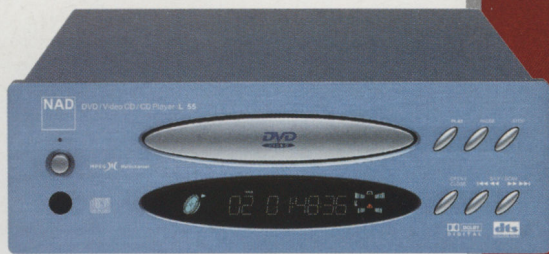

DVD-плеер NAD L55

Один из немногих DVD-плееров, ориентированных в первую очередь на любителей настоящего звука. Образец лаконичности в дизайне.

$680 (МХМ - (095) 290-63-50)

Выбираем подарки к НОВОМУ ГОДУ

Плазменная панель JVC CD-4210 PZW

Сочетание элегантного внешнего вида и богатых возможностей. Такую панель не стыдно поставить и в гостиной, и в домашнем кинотеатре.

$9000 (СТС Capital - (095) 918-07-91)

В водительском кресле роскошной машины **BMW 7-series** чувствуешь себя пилотом космического корабля, напичканного самой современной электроникой

Цифровая фотокамера Minolta Dimage 5

Профессиональное качество, доступное любителю. Фотоаппарат, который с легкостью превращает съемку в удовольствие.

$999 (Alion - (095) 795-06-95, "Роял Фото" - (095) 181-97-91, Photoweb - (095) 288-45-17)

Миниатюрная и изящная **Nokia 8310** со встроенным FM-приемником имеет сменные панели корпуса, что позволяет быстро изменять внешний вид трубки. ("М.Видео" - (095) 777-777-5, Teledata - (812) 325-99-88)

Проекционный телевизор Sony 50SX100

Из-за чрезвычайно высокого качества изображения эту модель нарекли "убийцей плазмы". Диагональ экрана — 50 дюймов! **$7580** (Edcorp - (095) 109-38-60)

Motorola V66 имеет не только привлекательный вид, но и оснащена множеством передовых функций, начиная с GPRS и заканчивая изменяемым цветом подсветки экрана. ("Мобильные Советы" - (095) 729-57-10)