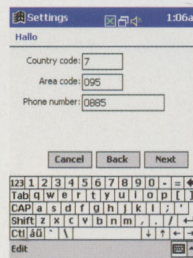

Нажимаем на кнопку OK и снова открывается Settings/Modem Connections. Следующий шаг — Next. В диалоге настройки можно ввести код страны (Country Code), код города (Area code), номер провайдера (Phone Number). Поля кода страны и города остаются пустыми, а вот телефонный номер провайдера следует задать (в нашем случае это 0885 для подключения с помощью сотового телефона к Интернет-каналу компании МТС). Затем опять активируется Next.