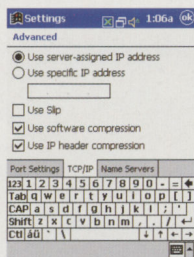

В разделе TCP/IP настраиваются параметры стека протоколов TCP/IP. Надо отметить, используются они крайне редко. Единственное исключение — настройка GPRS. Дело в том, что некоторые трубки в этом разделе требуют адреса серверов DNS. Пункты Use SLIP (использовать SLIP) лучше не трогать. В противном случае PocketPC попытается подключиться по устаревшему протоколу SLIP, а он в отличие от современного PPP попросит вручную указывать IP-адрес машины, сервера DNS и прочее. В меню этот пункт сделан "на всякий случай", равно как и параметры, определяющие количество битов при соединении (сегодня кроме 8 бит иных вариантов уже не встречается).