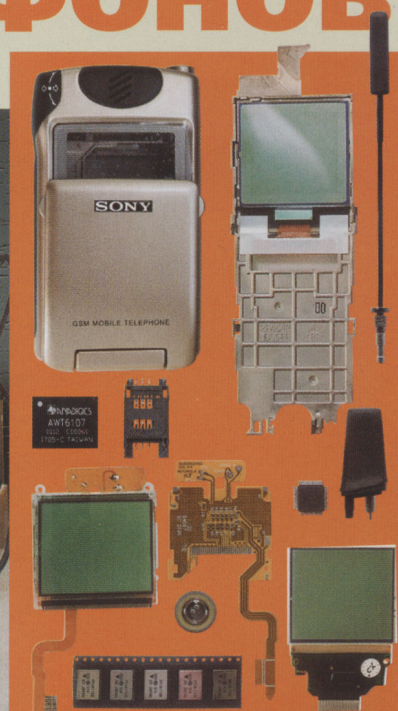

ВСЕ ДЛЯ РЕМОНТА СОТОВЫХ ТЕЛЕФОНОВ ОТ ЗАПЧАСТЕЙ

Приглашаем региональных партнеров

ДО ОБОРУДОВАНИЯ СЕРВИСНЫХ ЦЕНТРОВ

М. Лубянка, ул. Мясницкая, 20 • e-mail: st@siriust.ru • www.siriust.ru

(095) 923 8803 • 107 5275 • 956 7819