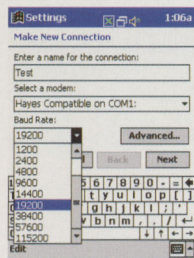

В поле Baud Rate (это скорость) оставляем то, что предлагается по умолчанию: 19,6 кбит/с.