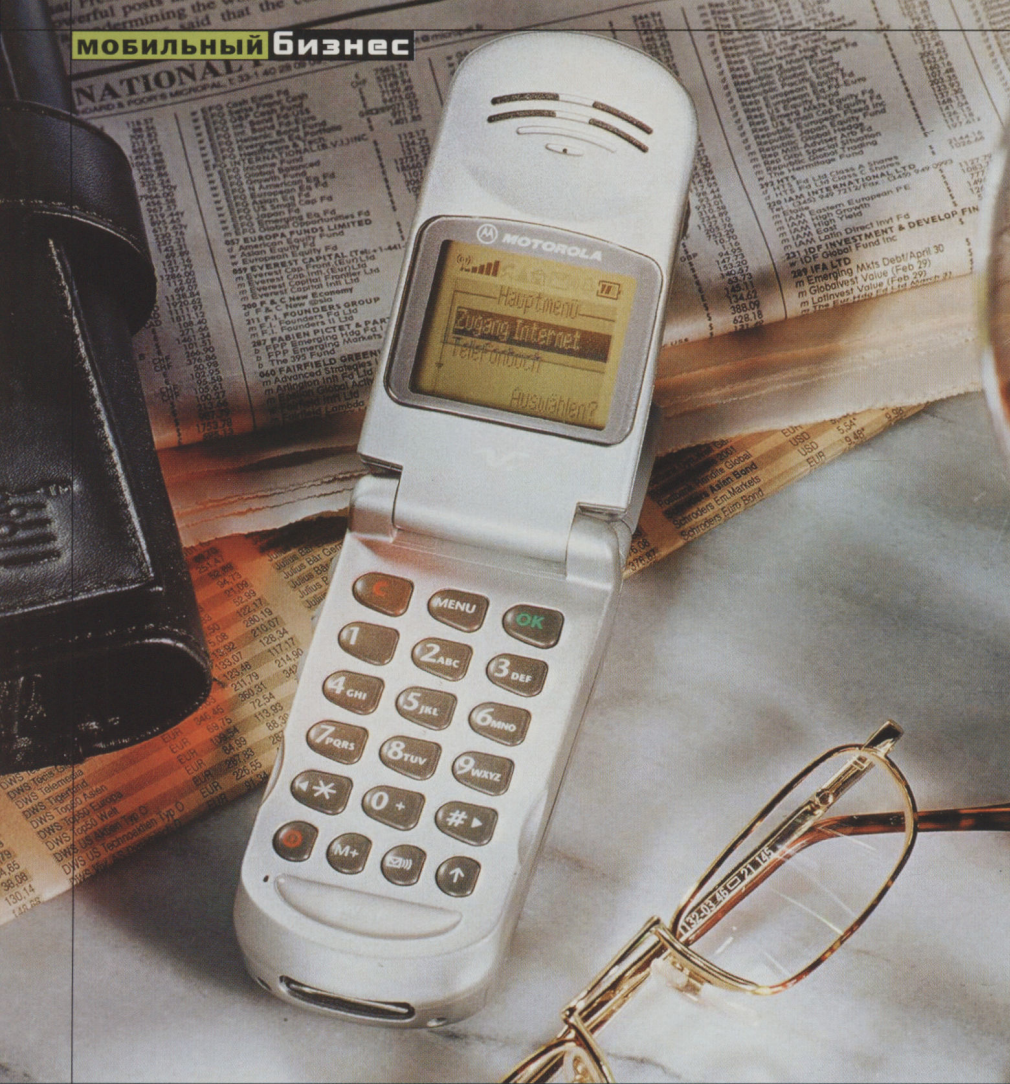

тивно интересуются всем новым — веяниями моды, передовыми технологиями. А если добавить, что до недавнего времени средний пользователь менял сотовый телефон раз в 4—5 месяцев, то получается портрет идеального потребителя.

Ныне все изменилось. После эйфории настал период пессимизма, заголовки газет сменили тон и предвещают рецессию в области телекоммуникационного бизнеса. Так, если в 2000 г. в Италии было заключено 42 млн контрактов на подключение, то в 2001 г. прогнозируется около 45—46 млн — рост совсем незначительный и частично обусловлен сменой контрактов в течение года одним и тем же лицом. Аналитики сходятся во мнении, что в 2001 г. увеличение данного сектора составит максимум 7—8%, а ощутимого улучшения стоит ожидать в 2003—2004 гг. вместе с появлением сетей следующего поколения. Все основные игроки на рынке мобильных терминалов отмечают спад продаж свежих моделей. Начался он в январе. В сентябре ситуация ухудшилась, и сейчас уровень продаж меньше, чем в аналогичное время год назад.

Происходит это по понятной причине. Большинство пользователей в Италии успело сменить несколько аппаратов в течение года и пришло к выводу, что все они по сути предоставляют одни и те же функции. Смена мобильника ради ультрамодного дизайна перестала волновать людей, теперь речь идет исключительно о качестве связи и ее стоимости. Абоненты предпочитают тратить деньги на разговоры, а не на новые телефоны — смысла покупать сейчас свежие модели, на взгляд обывателя, нет.

Частично в этом повинны и маркетологи компаний-производителей. Они “перегрели” рынок обещаниями о появлении новых услуг на основе GPRS. Пользователи ждут суперсовременных услуг и устройств, но их пока не существует. Операторам приходится новые-старые услуги вводить за символическую плату и снижать стоимость эфирного времени, чтобы привлечь абонентов. До бесконечности так продолжаться, естественно, не будет, уже сегодня возможность снижения тарифов иссякла, цены дошли до нижнего предела и зафиксировались. Сравнение новых и якобы выгодных тарифных планов показывает, что выгоды для конечного потребителя никакой нет. Абоненту продают все то же самое, изменив “обертку”.

Помимо этого гетерогенное оборудование для сетей GPRS создает слишком много проблем, и компании — изготовители инфраструктуры для сотовых сетей часто отказываются обслуживать небольших заказчиков. Приоритет отдается крупным операторам, что также тормозит появление услуг GPRS. Производители планировали, что сети к настоящему моменту уже будут широко развернуты и новые терминалы найдут рынок сбыта. В действительности все оказалось иначе.

В довершение неверных прогнозов и производственных планов (которые, впрочем, неоднократно корректировались в сторону снижения) происходит уменьшение спроса на традиционные мобильные телефоны. Как и в Италии, в боль-

Сотовый рынок:

кризис или эволюция?