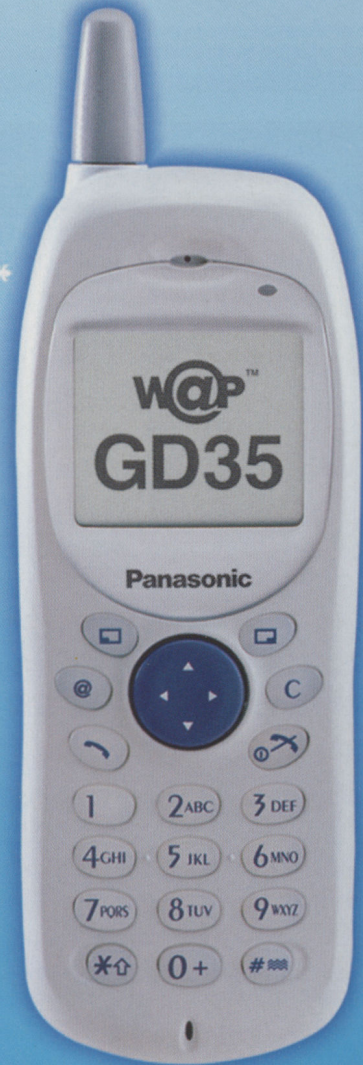

Panasonic GSM®