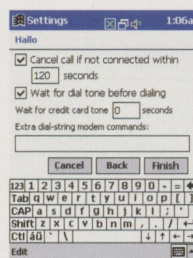

Здесь есть еще несколько пунктов. Обратившись к ним, можно задать, к примеру, паузу ожидания ответа от модема провайдера (Cancel call if not connected within), время (Seconds — рекомендуется оставить значения по умолчанию), режим ожидания сигнала на линии (Wait for dial tone before Dialing), режим ожидания сигнала при использовании "карточного" доступа (Wait for credit card tone seconds), дополнительные AT-команды модема, если они нужны. Все. Нажимаем на кнопку Finish.