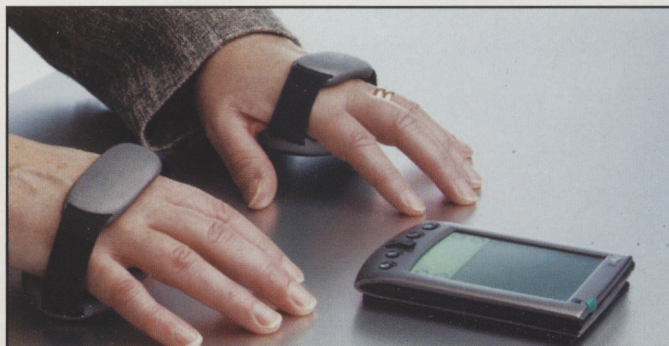

Коммуникационные манжеты

ОКАЗЫВАЕТСЯ, чтобы создать текст мобильного послания (SMS, e-mail и т. д.), не обязательно нажимать на какие-либо кнопки. Вполне достаточно просто побарабанивать пальцами по крышке стола. Шведская компания Senseboard Technologies AB (www.senseboard.com) экспонировала на выставке Comdex виртуальную клавиатуру Senseboard Virtual Keyboard (VK), призванную облегчить жизнь владельцам карманников и сотовых трубок. Разработ-

чики заявляют, что использование их “клавиатуры” не требует обучения, а скорость печати — такая же, как обычно, или даже быстрее. Человеку нужно надеть на руки специальные “манжеты”, после чего он сможет “печатать” на любой твердой поверхности. Встроенные в “манжеты” сенсоры измеряют движения пальцев, а искусственный интеллект и процессор решают, какие воображаемые “клавиши” были нажаты. С компьютером или телефоном Senseboard VK взаимодействует через кабель или беспроводное соединение Bluetooth.