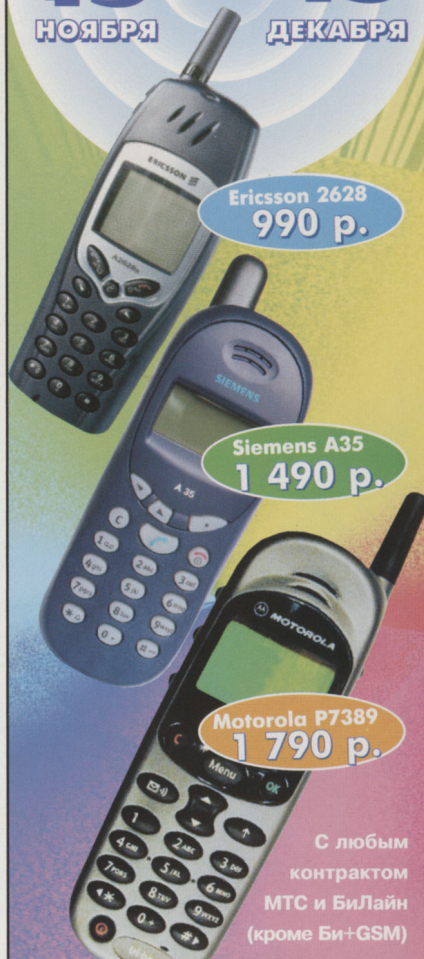

М.видео

15 • 15
НОЯБРЯ ДЕКАБРЯ