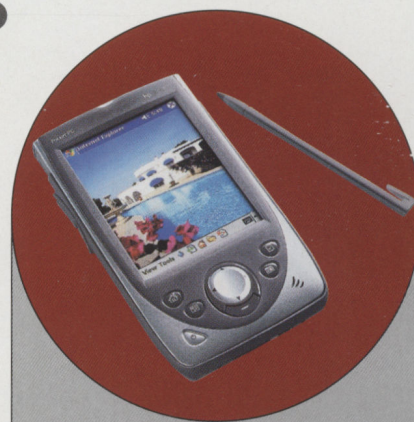

Аппарат — событие 2001 г. **Nokia 9210 Communicator**

Этот коммуникатор привлекал внимание пользователей с момента своего первого появления на публике. Любой человек, впервые взявший его в руки, испытывает неподдельное восхищение. Несмотря на высокую цену, аппарат завоевал популярность еще до начала официальных продаж. Эта вещь вполне может называться культовой.

Лучший бесклавиатурный карманный компьютер 2001 г. **Hewlett-Packard Jornada 560**

Легкий (173 г) и элегантный бесклавиатурный мультимедийный карманный компьютер, на который установлена самая современная операционная Pocket PC 2002 и хороший набор программ. Очень качественный экран позволяет комфортно работать как в помещении, так и на улице в солнечный день. Словом, эта модель по многим показателям превосходит своих конкурентов.