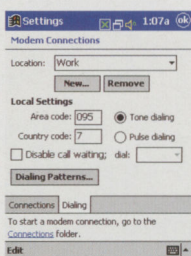

Можно задать "профиль" местоположения (по умолчанию предусмотрены два — Work и Home, но это не предел) и параметры Local Settings: код города (Area Code), код страны (Country Code).

Кроме того, вам удастся изменить метод набора номера (тоновый — Tone Dialing или импульсный — Pulse Dialing), а также отключить режим ожидания звонка (Disable Call waiting, dial и др.).