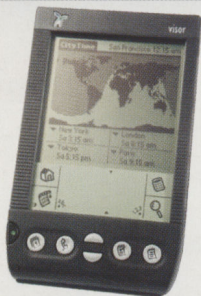

Handspring Visor Platinum

Платформа Palm
Экран 160×160, 16 градаций серого
Память 8 Мб
Слоты расширения SpringBoard
Диктофон опция
Автономная работа до 30 ч
Питание 2 батарейки AAA
Размер 122×76×18 мм
Вес 155 г
Цена $379

Модель отличается от Deluxe более быстрым (на 50%) процессором и лучшим экраном. Правда, компьютер поставляется в корпусе одного цвета.

Handspring Visor Prism

Платформа Palm
Экран 160×160, 65 536 цветов
Память 8 Мб
Слоты расширения SpringBoard
Диктофон опция
Автономная работа до 6 ч
Питание встроенные Li-Ion аккумуляторы
Размер 122×76×21 мм
Вес 194 г
Цена $495