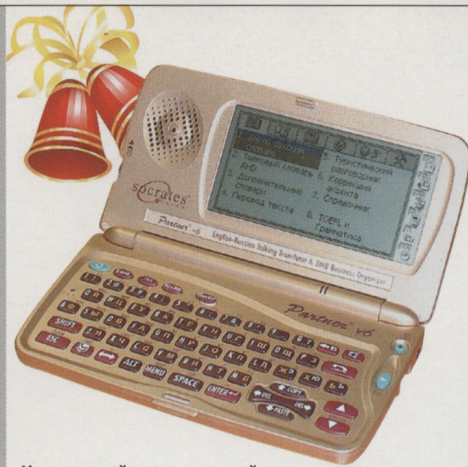

Карманный электронный переводчик Partner V6

Англо-русский переводчик Partner V6. Вот это подарок! Очень похож на настоящую золотой слиток. Внутри приборчика спрятались переводчик, репетитор и секретарь. Элегантно и функционально.
$499 ("ЭКТАКО" - (095) 737-89-10)

Фотопринтер Epson Stylus Photo 895

С этим принтером можно забыть про обычные фото. И про компьютер тоже. Мгновенная печать с флэш-карт на фотобумагу.

$260 ("Белый ветер" - (095) 745-84-65, "Имидж" - (095) 265-13-98)