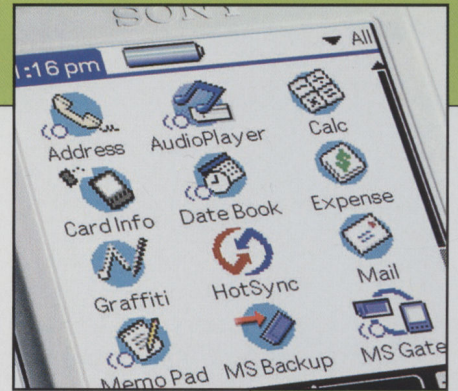

МУЛЬТИМЕДИЙНЫЙ PALM