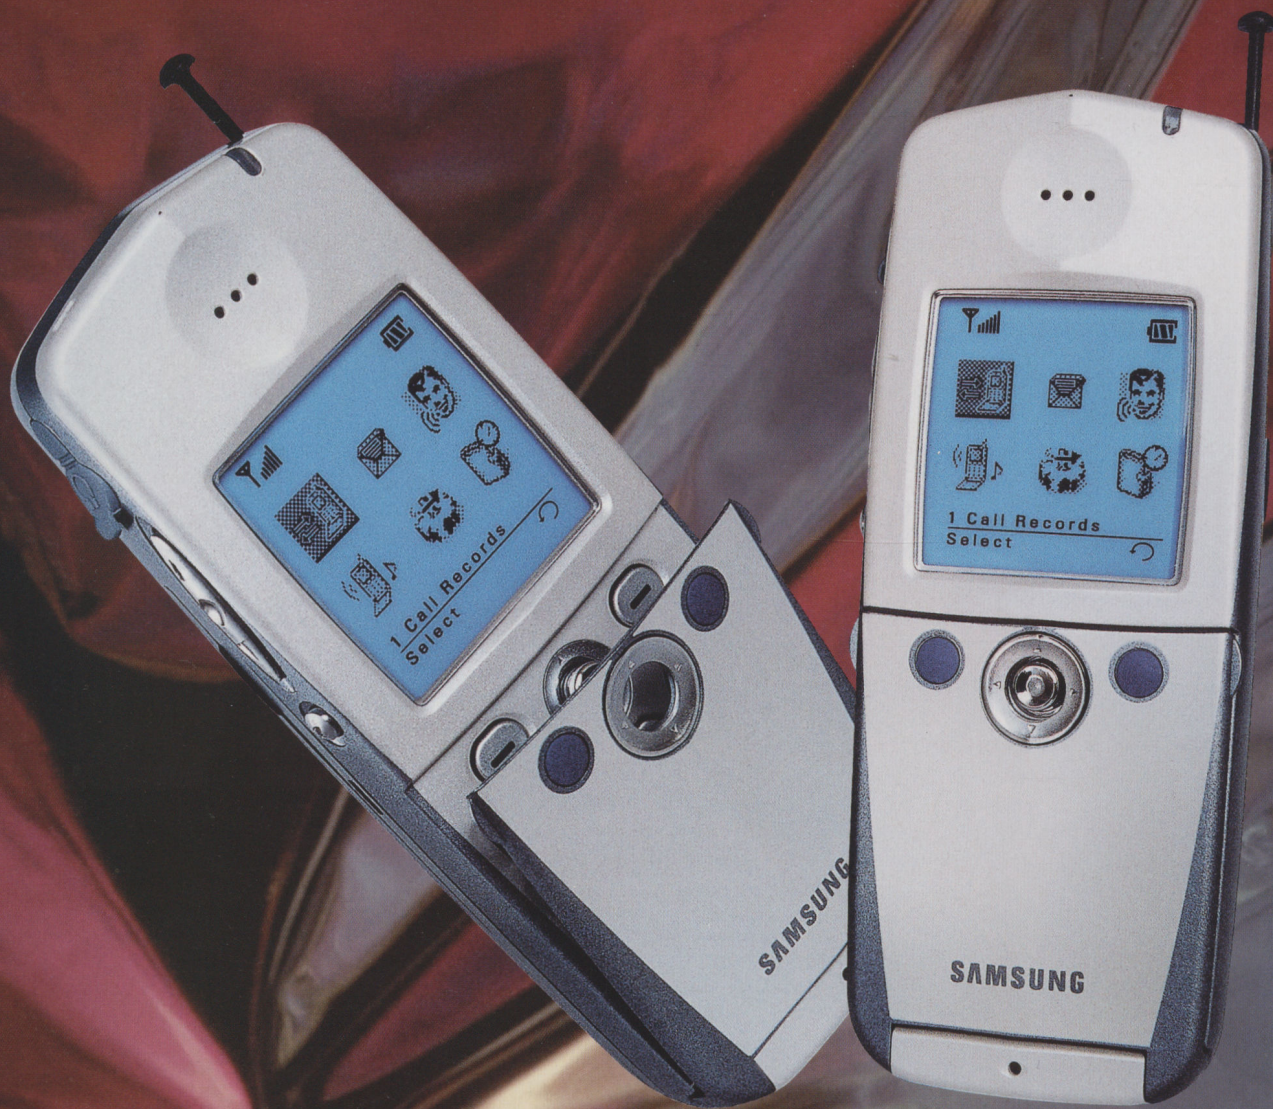

samsung SGH-N400

СОТОВЫЙ GSM-ТЕЛЕФОН SGH-N400 ОТ КОМПАНИИ SAMSUNG НЕДАВНО ПОЯВИЛСЯ НА ПРИЛАВКАХ РОССИЙСКИХ МАГАЗИНОВ. ЭТО БИЗНЕС-АППАРАТ, СТАВШИЙ ПРОДОЛЖЕНИЕМ СЕРИИ N. В НЕМ РЕАЛИЗОВАНО НЕСКОЛЬКО ПРИНЦИПИАЛЬНО НОВЫХ РЕШЕНИЙ, КАК ТЕХНИЧЕСКИХ, ТАК И ЭРГОНОМИЧЕСКИХ. НАД ВНЕШНИМ ВИДОМ ТРУБКИ РАБОТАЛИ СПЕЦИАЛИСТЫ ИЗВЕСТНОЙ ДИЗАЙНЕРСКОЙ ФИРМЫ PININFARINA.

ТЕКСТ **Эльдар МУРТАЗИН**

РАЗМЕРЫ аппарата при весе в 91 г невелики, всего 45x112x18 мм. Его удобно носить в кармане пиджака или брюк. Необычность SGH-N400 придает прежде всего автоматически выдвигающаяся антенна. Она появляется или ис-

чезает соответственно при нажатии на клавиши "Снять трубку" или "Повесить трубку", а также при открытии или закрытии крышки-флипа. Можно вытянуть антенну и вручную.

На лицевой панели расположена навигационная кнопка. Чуть выше — две софт-клавиши, которые служат для выбора пунктов меню (они видны и при закрытом флипе). По умолчанию в закрытом положении действует блокировка клавиатуры, которая, естественно, может быть отключена. Пользоваться аппаратом при закрытом флипе не очень удобно: чтобы навигационная клавиша не выступала над поверхностью трубки, ее сделали на одном уровне с крышкой-флипом.

Все остальные клавиши, спрятанные под крышкой, небольшого размера и также утепли-