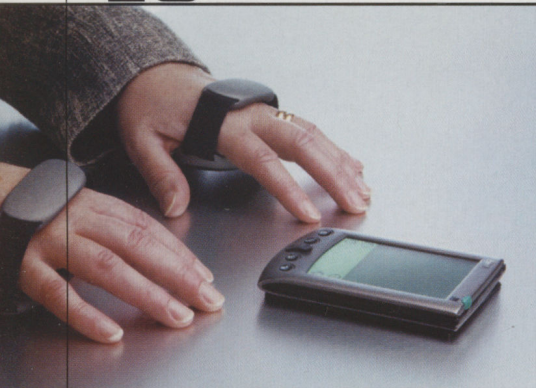

18

20

24

39

42

47

58

62

64

66

72

76

80