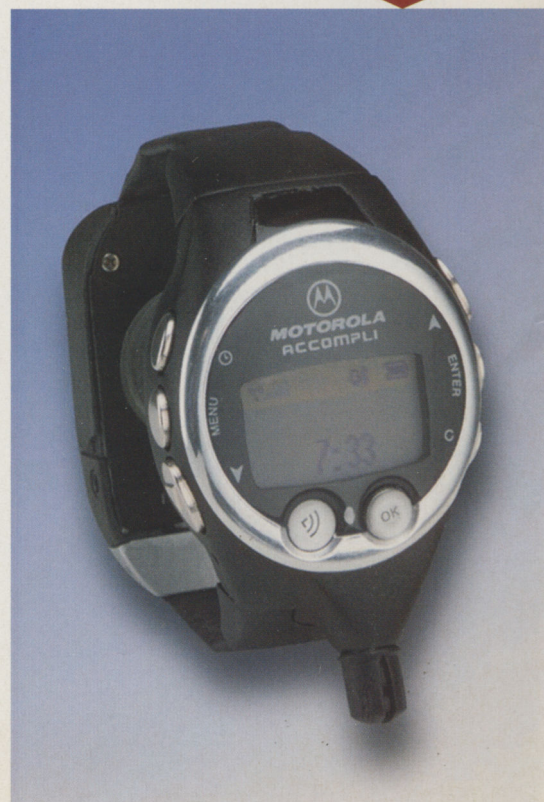

MOTOROLA

СТАВИТ НА БУДУЩЕЕ

РЫНОК мобильной связи сегодня — одна из наиболее динамично развивающихся областей бизнеса. За последний год на рынке появилось огромное количество новинок, поражающих своими невероятными возможностями. Однако в самое ближайшее время производители намерены удивить нас новыми продуктами, которые будут на порядок выше своих предшественников. Об этом и многом другом нам рассказали в официальном представительстве Motorola в России.

Сергей Ефременко
Валерий Мирочник

— Сейчас много говорят о не-
удачах, постигших спутниковый
проект Iridium, в котором участвует
Motorola. Как обстоят дела сегодня?

— Спутниковая система Iridium
уникальна в своем роде. Она ис-
правно функционирует, позволяя
абонентам поддерживать связь
друг с другом и со всем миром в ус-
ловиях отсутствия обычной, в том
числе и сотовой, связи. Мы наде-
емся, что компания Iridium LLC ус-
пешно осуществит реструктуриза-
цию, которую она начала по своей
воле, пользуясь статьей о защите
от банкротства.

Motorola уже неод-
нократно объявляла
о своей поддержке
этой компании. Мы
сделаем все от нас
зависящее, чтобы
абоненты Iridium не
испытывали никаких
неудобств.

— Несмотря на то
что абонентские тер-
миналы Motorola для
сети Iridium меньше
аппаратов для
Inmarsat, многие хоте-
ли, чтобы сами труб-
ки стали компактнее.
Ведется ли работа
в этом направлении?

— Новая модель
спутникового теле-
фона Motorola по
сравнению с преды-
дущими модификаци-
ями стала не только
меньше, но и легче.
Этот аппарат хорошо
переносит различные
погодные и климати-
ческие условия, что,