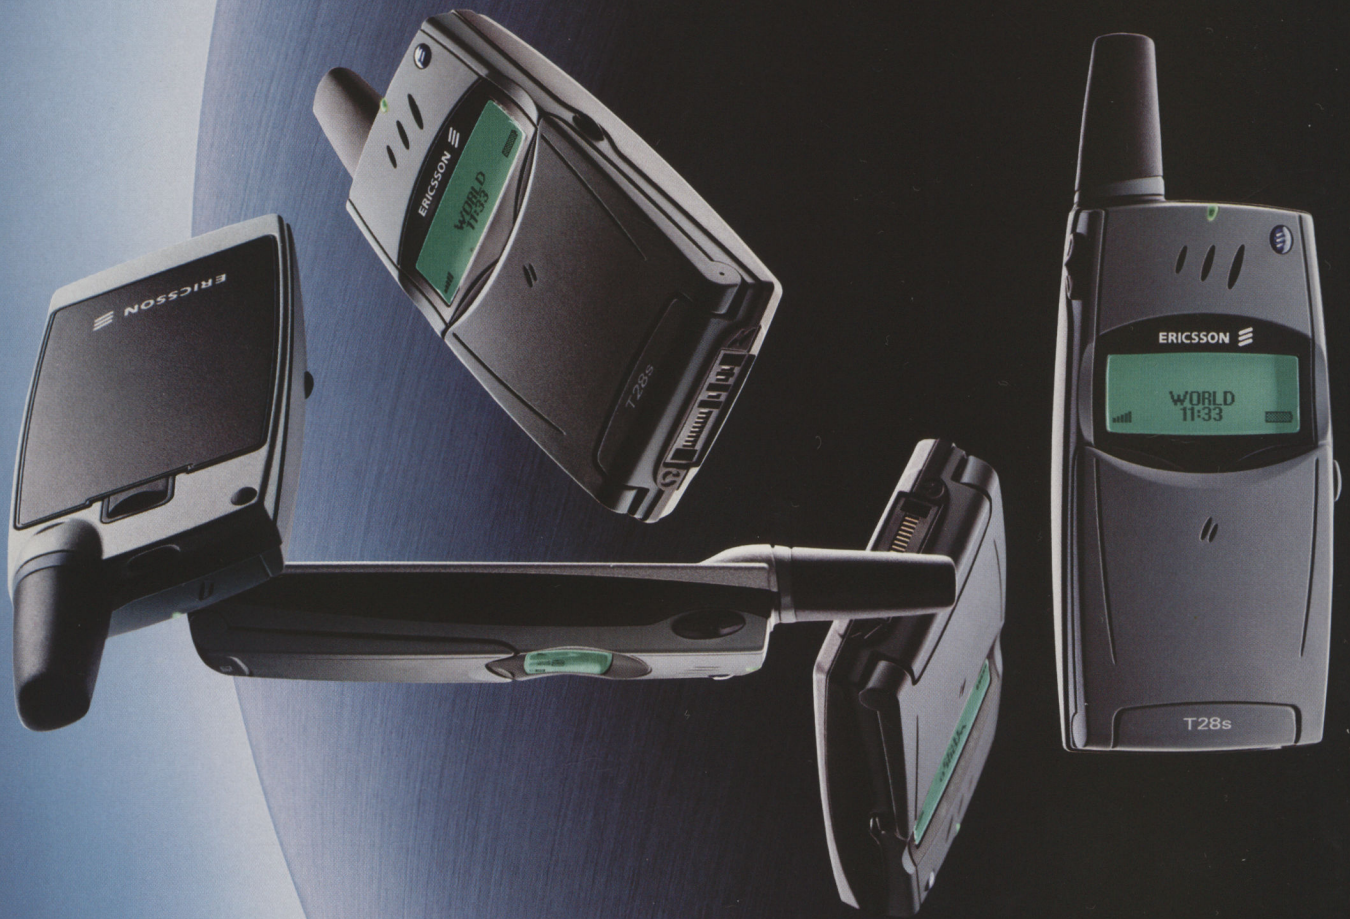

Отрицание привычного (в том числе гравитации).

Знакомьтесь – новый мобильный телефон T28s – самое невесомое, самое стильное творение Ericsson. Оснащенный сверхтонкой батареей, удобной системой перемещения по меню и множеством других интеллектуальных функций, он не похож ни на один другой телефон из когда-либо созданных на этой планете. Одним прикосновением откройте панель, и Вы поймете, почему носители высшего разума везде и всегда выбирают именно его.

Компактность. Разум. Вкус.
Новый Ericsson T28s.

Пусть Вас услышат!

Сначала они добыли огонь, потом изобрели колесо, а теперь еще и это...

ERICSSON