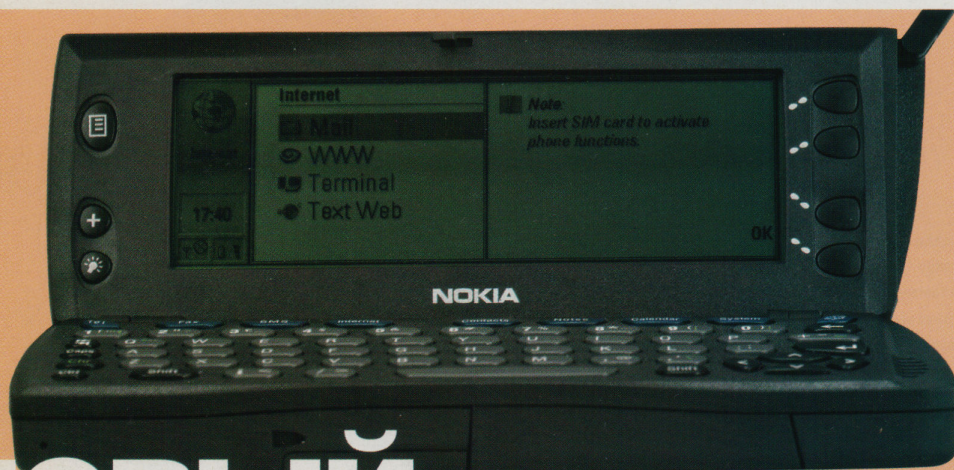

В руках

Аппарат весом 249 г, размером 158 x 56 x 27 мм, с Li-ion-батареей емкостью 1100 мАч, стандарта GSM-900 позволит вам часа четыре разговаривать, гуляя по городу, неделю ожидать звонка, отдыхая на море, и не менее суток стучать по клавишам, записывая свои мудрые мысли. Речь идет об обычном сотовом телефоне, объединенном с мини-компьютером.

Телефонные клавиши расположены компактной группой и, хотя имеют достаточно малый размер, не создают проблем с набором нужных номеров. Функцио-

нальные кнопки, особенно ответа и отбоя, сделаны крупными и хорошо различимыми на ощупь, поэтому отвечать и прекращать разговор можно вслепую, не отрывая телефон от уха. Так же, не глядя, можно регулировать и громкость звучания.

Предусмотрено шесть профильных режимов работы телефона: основной, тихий, уличный, пейджинговый, театральный и полетный, в котором доступны абсолютно все функции, кроме собственно звонков. Отдельная клавиша управления ими, безусловно, пригодится, так как издаваемый телефоном

Клавиша включения телефона маленькая и притопленная, поэтому лежащий в дипломате телефон вряд ли сможет сам собой отключиться.

НОВЫЙ многоборец

Приближающийся двадцать первый век дерзает решить извечную проблему человечества — объять необъятное! Правило «все свое ношу с собой» сегодня, похоже, становится уже совсем не обременительным. И Nokia Communicator 9110, безусловно, в силах помочь вам в суете будней позвонить и записать, подсчитать и получить, ответить и не забыть, не ошибиться и узнать, а на досуге поиграть в шахматы или послушать любимую мелодию...

вызывной или напоминающий сигнал при максимальной громкости способен разбудить не только спящего, но и заставить оглядываться целый вагон метро.

Голосистый динамик расположен не на передней панели телефона, как обычно, а на задней компьютера, «служба двум господам».

Причем единая рабочая мембрана работает прямо-таки на износ, обслуживая клавиатуру, цифровой диктофон, сигнал звонка и даже сообщение о разряде батареи.

Основной режим работы данного телефона — на столе с открытой клавиатурой. Главные удобства для звонящего сосредоточены в коммуникаторе, отличная громкоговорящая связь которого навряд ли заставит вас брать телефон в руки. Если необходима конфиденциальность, имеется соответствующая гарнитура с микрофоном и наушником.

Громкость и качество звука во всех режимах не вызывают нареканий, а качество записи диктофона существенно превосходит возможности встроенной акустики. При воспроизведении записанных wav-файлов через большой компьютер даже музыка звучит вполне реалистично.