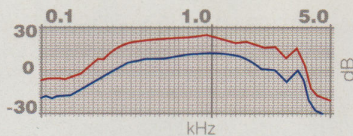

голосового звонка (если абонент недоступен, если занят, нет ответа, а также безусловная переадресация всех звонков). Можно отдельно задать переадресацию для факса и данных. Разумно продумано запоминание принятых и отправленных SMS-сообщений: они хранятся в различных ячейках, что сразу помогает навести порядок в записях. К сожалению, сообщения выводятся мелким шрифтом, к которому нужно приглядываться. Выручает регулируемый контраст дисплея.

Хотя меню не русифицировано, но уже ведутся работы для решения этого вопроса.

В аппарате предусмотрен вибровывоз, который может заменять обычный тональный сигнал или дополнять его. В режиме роуминга можно воспользоваться услугой поиска доступных сетей и сделать выбор не только автоматически, но и в ручном режиме или же заранее установив приоритет.

Широко продуман сервис при работе с таймерами. Телефон помнит время всех разговоров и время последнего. Абонент может само-

■ — собственный динамик
■ — внешний телефон

Звуковая сигнализация продолжительности разговора
да _____

Звонок при помощи вибрации
да _____

Блокировка всех переговоров
да _____

Идентификация звонящего
да _____

Голосовая почта
да _____

Подключение к факсу
да (через модем) _____

Подключение к компьютеру
да (через модем) _____

Указатель времени и даты
да _____

Калькулятор
нет _____

Вызов нажатием одной кнопки
да _____

стоятельно менять периодичность звукового сигнала, извещающего о том, сколько секунд длится разговор.

На связи

Эмоциональное впечатление от звука остается хорошим. Как это ни странно, но Motorola v3688 звучит лучше многих других, гораздо более крупных моделей. Частично это можно объяснить применением нового речевого кодера EFR (Enhanced Full-Rate).

Применение наушника с микрофоном делает голос собеседника еще более громким и разборчивым, а также помогает отчетливее слышать и вас. Нельзя не отметить и удобство, которое дает телефонная гарнитура, «развязывая» вла-

дельцу руки. Приятно удивило, что телефон чувствует ее подключение, внося в меню новый раздел по настройке аксессуаров.

В звуке и при передаче, и при приеме преобладают низкие частоты, что, вероятно, придется многим по вкусу.

Микроэлектроника идет вперед семимильными шагами, и v3688 ярко демонстрирует, что предела миниатюризации пока не предвидится. Радиоволны при этом остаются прежними и, чтобы их излучить, нужны не только миниатюрные транзисторы и конденсаторы, но еще вполне реальные джоули и ватты. И в этом плане маленькая Motorola несильно отличается от своих старших сестер. Токи, потребляемые аппаратом, имели вполне стандартные значения, и подсветка вместе с вибровывозом потребляют примерно столько же, как и разговор по телефону с потухшим дисплеем (около 1/4 ампера). Поэтому заявленное время активной работы телефона вполне соответствует емкости миниатюрной батареи. Для любителей поговорить рекомендуем