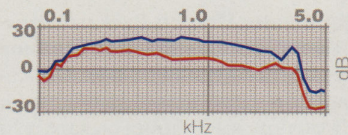

В руках

Внешность малютки и ее мизерный вес заставляют думать, что телефон «игрушечный» и, должно быть, очень хрупкий. Однако по опыту пользования случайные и намеренные падения он выдержал достойно.

Механизм крепления SIM-карты уже известен по моделям 900 серии — откидной фиксатор. Батарея не составляет собой часть корпуса, а прячется под крышечкой. Это означает, что для батареи повышенной емкости потребуется и другая крышечка.

Конструкторы соединили несоединимое: крошечный телефон имеет большой дисплей, к тому же заполненный достаточно плотно. Подсветка работает эффективно, но две клавиши подсвечены слабо: выключение телефона и сброс.

Традиционное для Motorola меню состоит из шести основных пунктов и огромного количества подпунктов. В этом списке функций легко запутаться, если бы не «короткое меню», представляющее основные возможности и снабженное поясня-

■ — собственный микрофон приподнимает низкие
■ — внешний учитывает, что говорите вы, не обращая на него внимания

Внешние микрофон и наушник работали в два раза громче встроенных. Аксессуары порадовали не только удобством подключения и громкостью звучания, но и достаточно равномерной амплитудно-частотной характеристикой. Семь уровней регулировки громкости звука позволяют приглушать голос собеседника в 10 раз.

Корпус Motorola v3688 — конструктивно такая же раскладушка, как и у модели StarTac. В сложенном состоянии — размером с зажигалку, в разложенном аппарат увеличивается вдвое.