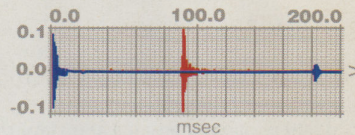

- — сигнал в трубке сотового телефона
- — звук на том конце линии

дусмотрена функция «тарифы». Если вы запутались в настройках, то выйти из затруднения можно с помощью кнопки *, возвращающей телефон к заводским настройкам.

Полезна возможность включать и отключать телефон по суточному таймеру, таким образом, можно экономить ресурс батареи и оберегать свой сон от поступающих коротких сообщений. Имеется 15 вариантов вызова, а также «тихая» работа с вибрацией, когда пропадает даже «писк» клавиш. Телефон с коротким женским именем Ю позволяет работать с голосовой почтой и SMS, передавать факсы и общаться с компьютером.

Задержка сигнала в цифровой системе GSM слабо зависит от типа телефона и составляет около 0.1 секунды. Это время необходимо микропроцессору, находящемуся в телефоне, для кодирования перед передачей в эфир и последующего декодирования после приема звукового сигнала.