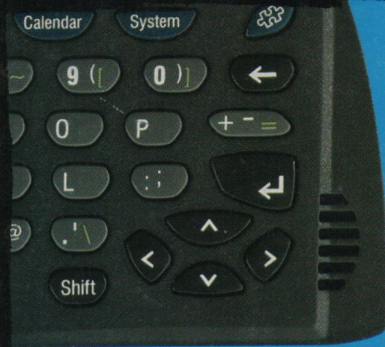

т о в и

СВЯЗЬ
СКОРОСТЬ
СТИЛЬ

№5 МАЙ 1999

СВЯЗЬ
— для
дома
и офиса

Nokia
№110

Motorola v3688

Benetton lo

ВОТ ОНА КАКАЯ —