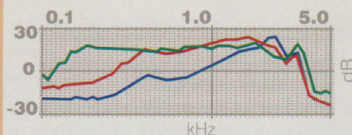

- — микрофон четко передает частоты от 0.2 до 3.5 кГц
- — динамик хорошо воспроизводит телефонную полосу 0.3 — 3.5 кГц
- — сохраняет вполне приемлемые параметры, даже не прижимаясь к уху