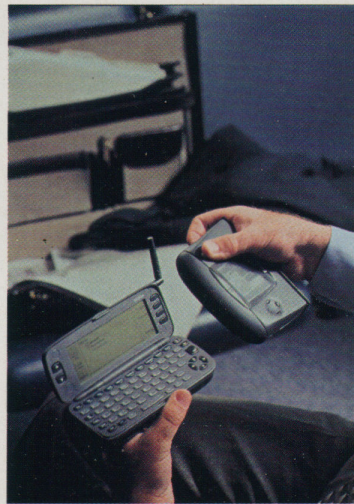

Все дальше от дома можно уйти не с мобильным, а с обычным радиотелефоном. Сравнительно недавно появилась технология DSS (Digital Spread Spectrum), и многие фирмы, выпускающие домашние беспроводные телефоны, начали выпуск нового модельного ряда. Главное отличие аппаратов DSS от телефонов, работающих в диапазоне 900 МГц, — больший (в 2–3 раза) радиус действия. Но и эта дистанция была увеличена еще почти в два раза телефонами Panasonic серии Gigarange. Тесты на открытой местности показали, что связь обеспечивается на расстоянии до одной мили (1,6 км). «Прорыв» достигнут благодаря тому, что прием и передача осуществляется на разных частотах: передача от базы на частоте 2,4 ГГц, а прием сигнала от трубки на частоте 900 МГц. Проведенные испытания подтверждают, что удастся избежать помех от компьютеров, бытовых приборов или других радиотелефонов.

Другая важная черта технологии DSS — высокая конфиденциальность связи, которая достигается за счет цифрового кодирования. Среди важнейших функциональных возможностей — такие как подключение телефонной гарнитуры, интерком с пейджингом, переключение тон/пульс, клавиатура с подсветкой, питание от батареи, обеспечивающей до 6 часов разговора. Цены на различные модели в зависимости от их спецификации колеблются в диапазоне $170–280.