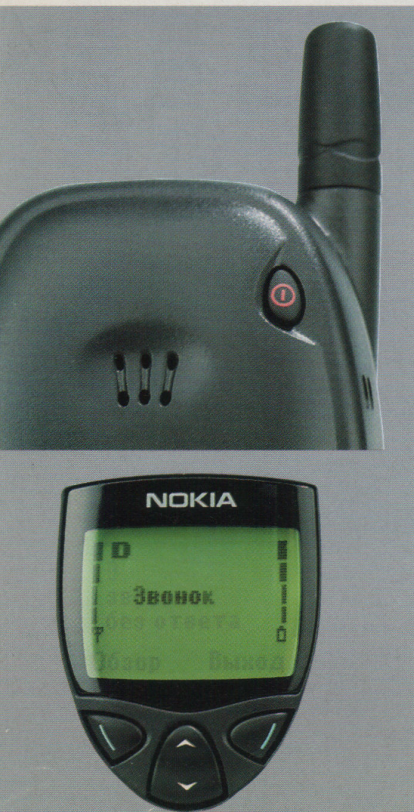

Хотел «Небо» чуть не выбрал «Океан», а остановился на «Земле»

отведена для подсказок работы в меню, вызовов имен и подтвержденные принятия установок.

Короткие гудки на другом конце линии могут испортить Вам настроение, так как автодозвон распространяется исключительно на сотовую сеть. Правда, стоит отметить, что сеть была не перегружена и автодозвон почти не использовался. Зато при звонках на городские линии, от которых слышались короткие гудки, такая функция могла бы пригодиться.

Освоение мобильного телефона часто начинается с заполнения записной книжки, которая в этой модели рассчитана на 199 ячеек

Отдельная кнопка включения/выключения аппарата вынесена в правый верхний угол лицевой панели аппарата. С помощью этой кнопки можно мгновенно переместиться в подменю «Режимы», выбрать один из них и вывести подтверждение его активации на дисплей.

Память в аппарате (количество ячеек)	199
Количество строк дисплея	5
Меню на русском языке	да
Цвет корпуса	черный, Осеван «Океан», Sky «Небо», Earth «Земля»
Индикация процесса зарядки	да
Индикация переадресации вызова	да
Сигнализация о вызове во время разговора	да
Количество вариантов звонка	35
Звуковая сигнализация продолжительности разговора	да
Отображение продолжительности последнего вызова	да
Отображение продолжительности всех разговоров	да
Пересчет продолжительности разговоров на деньги	да
Список 10 последних вызовов	да
Указатель текущего времени	да
Указатель даты	да
Игры	да
Будильник	да
Таймер	да
Калькулятор	да
Встроенная телефонная книжка	да
Набор в одно касание	да
Возможность ведения переговоров с несколькими абонентами одновременно	да

(имена и телефонные номера абонентов). Ввод данных в книжку несложный, набираемый для звонка номер сразу же можно записать в ячейку. Для вызова собственной телефонной книжки выделена специальная кнопка. При ее нажатии на дисплее появляется список имен, имя абонента и телефон или только имя абонента. Основное и дополнительное меню русифицировано, а его пункты пронумерованы. Если запомнить эти номера, то их можно использовать для быстрого вызова различных меню. Текущий пункт меню помечен на дисплее курсором-указателем.

Функция «Звонки» автоматически регистрирует все, что связано со звонками: информацию о набранных на вашем телефоне номерах, о принятых и непринятых входящих звонках, общей продолжительности всех разговоров или длительности последнего разговора. Идентификация входящего звонка (АОН) выводит на дисплей номер звонящего и дополнительную информацию об абоненте, если его номер записан в телефонной книжке Вашего телефона. Также можно воспользоваться различными видами переадресации, а режим «Hold» (удержание на линии) даст возможность разговора с двумя абонентами.

В подменю «Варианты защиты» есть несколько вариантов: запрет на входящие/исходящие звонки, кодовый замок на все функции телефона, «один разрешенный для звонков номер» и наконец – возможность блокировки клавиатуры. Все эти меры могут максимально защитить мобильный телефон, на тот случай, если он все-таки попадет в руки злоумышленников.