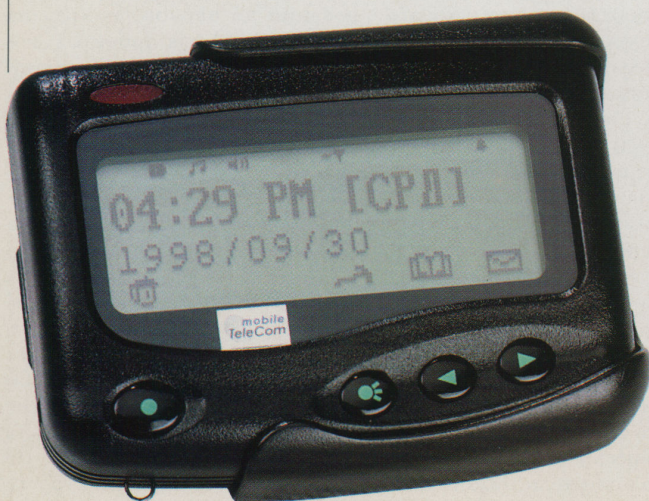

**Oi Electric
PB2402**