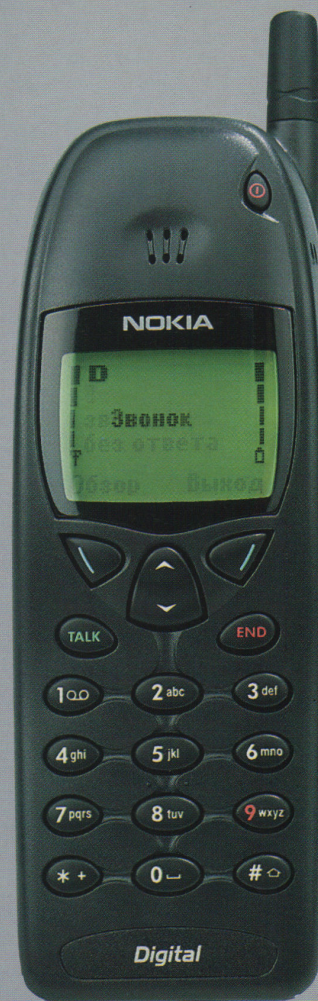

**Oi Electric
PB2402**

Motorola v3620

Этот мобильный телефон претендует на звание самого маленького и легкого в мире. Размер с зажигалку и вес 77 граммов со стандартной батареей — таков предел миниатюризации, достигнутый конструкторами Motorola. Аппарат снабжен функцией записи голосовых сообщений, вибровызовом, автоответчиком, кнопкой прямого доступа к телефонной книжке (99 номеров) и меню. С основной и дополнительной батареей телефон обеспечивает до 3 часов работы в режиме разговора. Сейчас эта модель предназначена для работы в стандарте AMPS, но в планах компании подготовить версию для GSM.

**Motorola
v3620**

Она достаточно демократична, но ее нельзя назвать доступной. Это означает, что она предназначена преуспевающим представителям среднего класса. Показательно, что ее все чаще можно увидеть у сотрудников крупных фирм и представительств. Познакомимся с ней ближе

Как показывает практика, модель Nokia 6120 стандарта D-AMPS-800 пришлась по вкусу менеджерам верхнего эшелона, пользующимся сотовой связью. Новая Nokia удобна, надежна и престижна. Небольшой аппарат в форме лодочки легко помещается в кармане пиджака или в дамской сумочке — телефон весит (с батареей, входящей в комплект) 137 граммов.