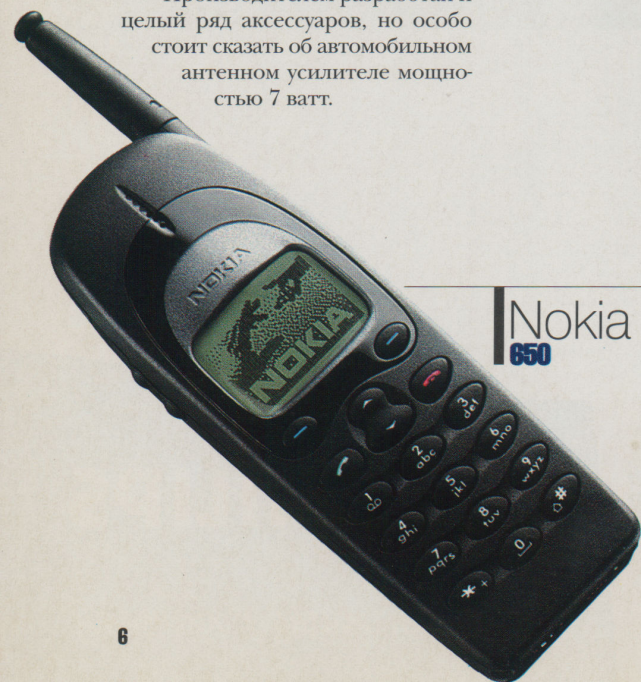

Philips iIumSynergy

Компания Philips запустила в производство новый продукт, названный Synergy, который представляет собой модуль, присоединяемый к мобильному телефону Philips iIum.

Новинка привлечет, вероятно, мобильных людей, которые в пути получают возможность получать/отправлять факсы и электронную почту, пользоваться Интернетом и SMS.

В Synergy используется операционная система EPOC (OC), хорошо знакомая по мобильным компьютерам Psion. Кстати, модель снабжена стандартными приложениями этого производителя: Agenda, To Do, часы, калькулятор. Ввод текстовой информации производится с помощью стилуса через экран (640x200 точек).

Связь с настольным компьютером можно установить с помощью последовательного или инфракрасного порта.

Philips iIumSynergy

Nokia 650

Скоро в России появится новый мобильный телефон Nokia 650, работающий в стандарте NMT-450. Аппарат имеет большой пятистрочный дисплей, он также снабжен калькулятором, будильником, календарем и четырьмя встроенными играми. Конструкторы ухитрились и включили в телефон даже FM-приемник, который можно будет прослушивать через наушники.

Вес модели рекордно низок (для этого стандарта) – 170 граммов, размеры – 136x47x30 мм. Телефонная книжка рассчитана на 200 номеров. Новая Nokia 650 принимает и передает SMS-сообщения, а также может получать голосовую почту (если оператор обеспечивает эти услуги). В комплекте с батареей Li-Ion 900 мАч телефон работает 45–90 мин в режиме разговора и 16–80 часов в режиме ожидания.

Производителем разработан и целый ряд аксессуаров, но особо стоит сказать об автомобильном антенном усилителе мощностью 7 ватт.

Philips Nino

Philips Nino