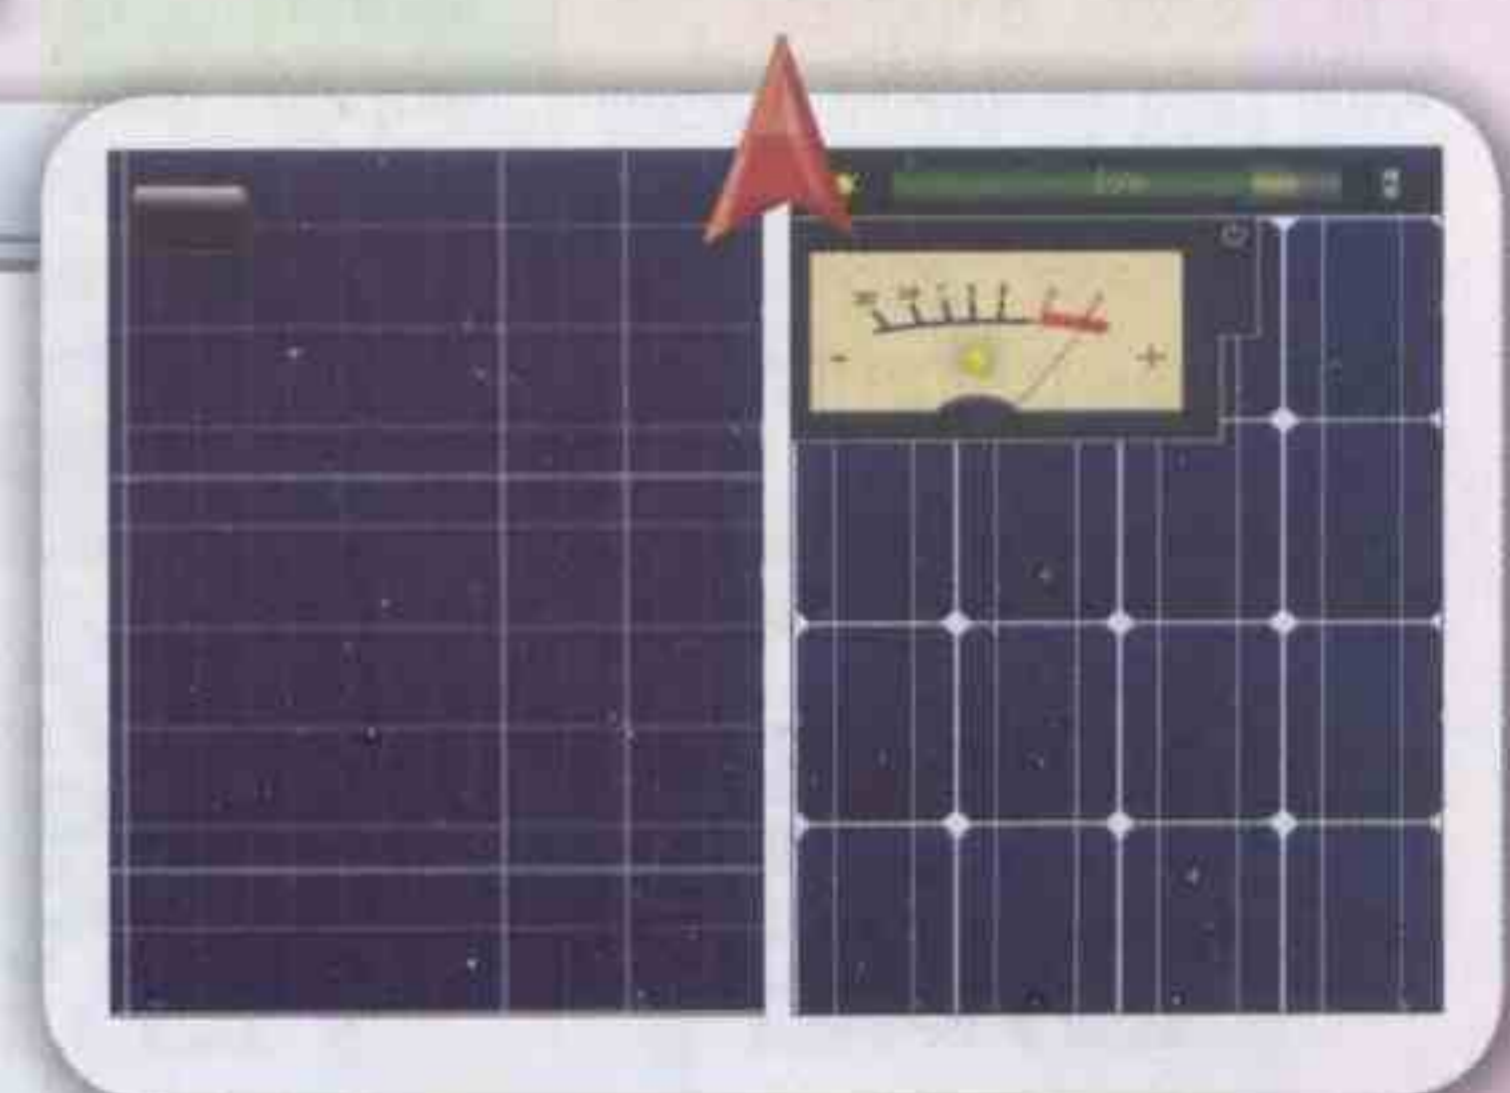

ТЕМА МЕСЯЦА

ЗАГРУЖАЙТЕ
ЛУЧШИЕ ТЕМЫ
МЕСЯЦА НА СВОЙ
МОБИЛЬНЫЙ
ТЕЛЕФОН!

Hot Hits

Java

Тема 4:
<http://j.mp/mth954>

SE
0,5 M6

Тема 3:
<http://j.mp/mth953>

SE
1,1 M6

Тема 2:
<http://j.mp/mth952>

Nokia S40
0,2 M6

Тема 1:
<http://j.mp/mth951>

Nokia S40
0,9 M6

SKL Hello World

73%

Переводчик для Java-телефонов, работающий на базе онлайн-сервиса Google Translate. Активно потребляет Интернет-трафик, но при этом позволяет озвучивать результаты перевода. Более того, файлы с голосовыми отрывками переведенного текста приложение аккуратно складывает в папку на карте памяти телефона.

DOWNLOAD
0,1
M6

<http://j.mp/mjava955>

Mobile Massager

68%

Развлекательное приложение, которое заставит ваш телефон вибрировать с заданной силой. Производители позиционируют программу как персональный мобильный массажер. Принцип работы прост: сначала нужно задать силу вибрации, потом – включить приложение и положить телефон на массируемую часть тела.

DOWNLOAD
0,2
M6

<http://j.mp/mjava956>

Solar Panel

92%

Приложение-розыгрыш добралось и до платформы Java. Заставьте друзей поверить в то, что экран вашего мобильного телефона превратился в солнечную панель и позволяет заряжать аккумулятор. На практике же, естественно, идет обратный процесс: на экран просто выводится изображение солнечной панели, а аккумулятор при этом разряжается.

DOWNLOAD
0,4
M6

<http://j.mp/mjava957>

ПРОГРАММЫ

HiT