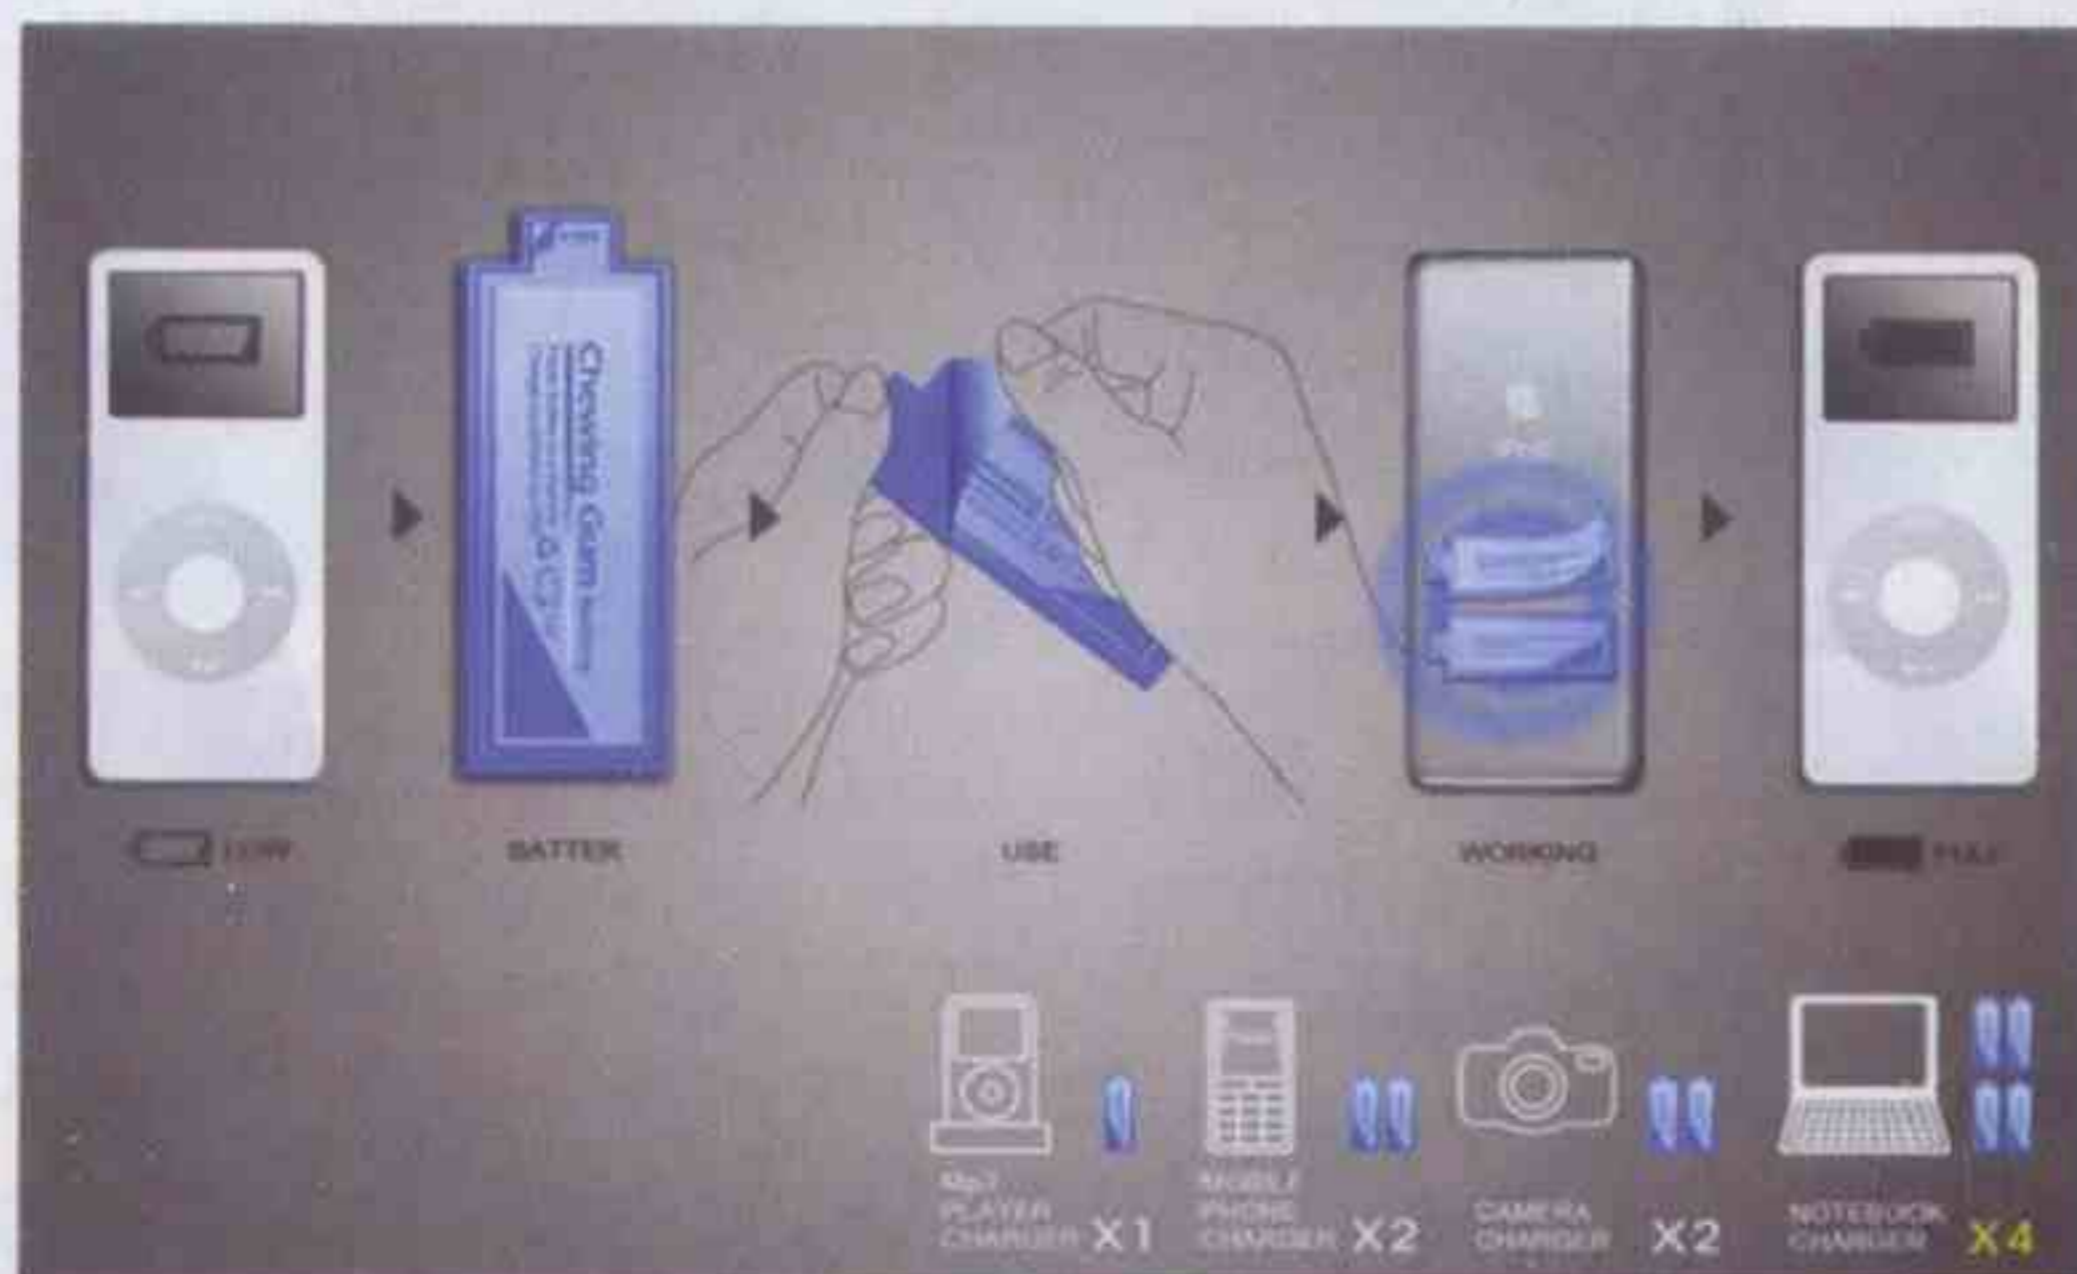

Мобильные концепты

ЭНЕРГИЯ

БУДУЩЕГО

Андрей Вен. Иванов

КАРМАННЫЙ ЗАПАС

Chewing Gum Battery

Необычный концепт под названием Chewing Gum Battery – один из претендентов на получение награды iF Design Talents 2012. Суть идеи заключается в том, что вы сможете приобрести специальные одноразовые пластины (наподобие жевательной резинки), которые нужно наклеить на корпус разряжающегося мобильного устройства. **m**