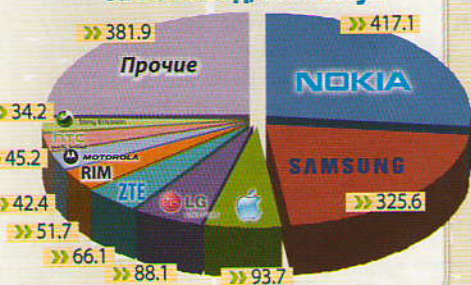

Продажи телефонов за 2011 год, млн. штук