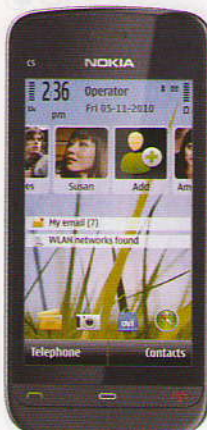

» Nokia C5-06

$160 GSM 900/1800/1900 2011 г.
Li-Ion 1000 mAh, BL-4U 11 ч/600 ч
105,8x51x13,8 мм вес 93 г

Дисплей TFT 16 млн. цветов 640x360, 70x40 мм, сенсорный
OS Symbian 9.4 Series 60 5-th Ed.
Процессор ARM11 600 МГц
Память 41,4 Мб + microSD, ОЗУ — 128 Мб
Интерфейсы GPRS (32), EDGE (32), Wi-Fi (b/g), Bluetooth (2.1, A2DP)
Мультимедиа игры, Java (2.1), диктофон, гр. связь, FM-радио, MP3/видео-плеер
Камера 2 Мрх, видео (640x480), GPS-приемник, MS Office, HTML-браузер, акселерометр, microUSB, 3,5 мм разъем