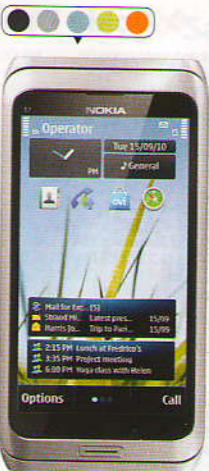

» Nokia E7

$515

GSM 900/1800/1900/3G 2010 г.
Li-Ion 1200 mAh, BL-4D 5 ч/430 ч
123,7x52,4x13,6 мм вес 176 г

Дисплей AMOLED 16 млн. цветов
Gorilla Glass 640x360, 88x49 мм, сенсорный,
емкостный, Multitouch
ОС Symbian^3
Процессор ARM11 680 МГц
Память 350 Мб + 16 Гб,
ОЗУ — 256 Мб
Интерфейсы GPRS (32), EDGE (32),
HSDPA (10,2), HSUPA, Wi-Fi (n),
Bluetooth (3.0, A2DP)
Мультимедиа игры, Java (2.1), диктофон,
гр. связь, FM-радио,
MP3/видео-плеер
Камера 8 Мрх, видео (1280x720),
двойная LED-вспышка,
2-я камера 0,3 Мрх
Прочее GPS-приемник, цифр. компас,
HTML-браузер, MS Office,
microUSB, 3,5 мм разъем,
mini HDMI, 2 микрофона,
голос. управление, USB-хост

» Nokia E72