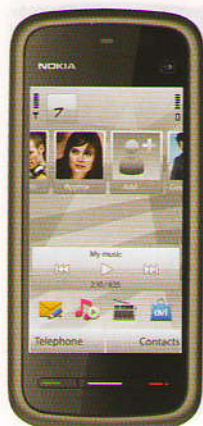

➤ Nokia 5228/5230

$135/165 GSM 900/1800/1900 2010 г.
Li-Ion 1320 mAh, BL-5J 7 ч/430 ч
111x51,7x14,5 мм вес 113 г

Дисплей TFT 16 млн. цветов 640x360, 70x40 мм, сенсорный
ОС Symbian 9.4 Series 60 5-th Ed.
Процессор ARM11 434 МГц
Память 54 Мб + microSD,
ОЗУ — 128 Мб
Интерфейсы GPRS (32), EDGE (32),
Bluetooth (2.0, A2DP)
Мультимедия 1 игра, Java (2.1), диктофон,
гр. связь, FM-радио,
MP3/видео-плеер
Камера 2 Мрх, видео (640x480)
Прочее HTML-браузер, акселерометр,
microUSB, 3,5 мм разъем,
просмотр MS Office
5230: поддержка 3G, HSDPA,
GPS-приемник