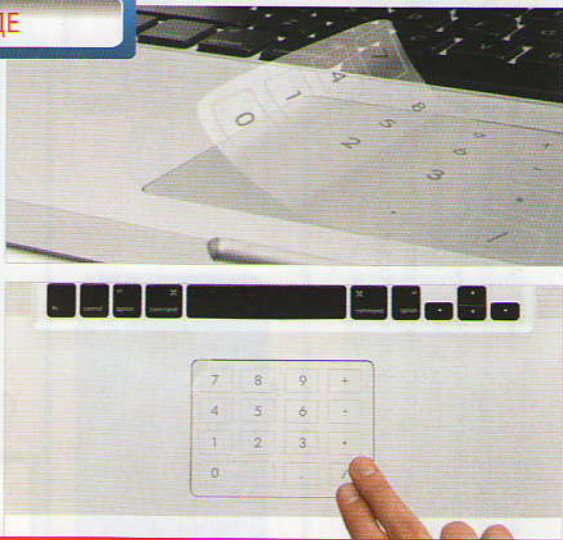

CLIPit

Number Pad Film for Touchpad

ЦИФРЫ НА ТАЧПАДЕ

На вашем ноутбуке (или нетбуке) нет модуля с цифровыми клавишами, зато есть тачпад, смысла которого вы до сих пор не можете понять? С помощью концептуальной разработки с незамысловатым названием Number Pad Film for Touchpad вы сможете наклеить на тачпад специальную пленку, которая превратит его в цифровую клавиатуру. Для работы вам придется скачать специальное программное обеспечение и задать горячую комбинацию клавиш, по нажатию на которые тачпад, собственно, и превратится в цифровую панель. **IT**