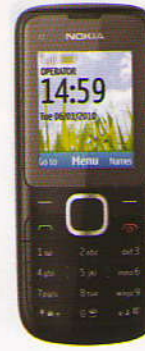

» Nokia C1-01

\$60

GSM 900/1800
Li-Ion 1020 mAh, BL-5CB
108x45x14 мм

2011 г.
10 ч/500 ч
вес 79 г

- Дисплей TFT 65536 цветов 160x128, 1,8"
- Сообщения SMS, MMS, E-mail
- Память 10 Мб + microSD, тел. книга — 500 ячеек
- Интерфейсы GPRS (10), Bluetooth (2.0, A2DP)
- Мультимедиа игры, Java (2.0), диктофон, гр. связь, FM-радио с RDS, MP3/видео-плеер
- Камера 0,3 Мрх, видео (128x96)
- Прочее 3,5 мм разъем, microUSB, HTML-браузер