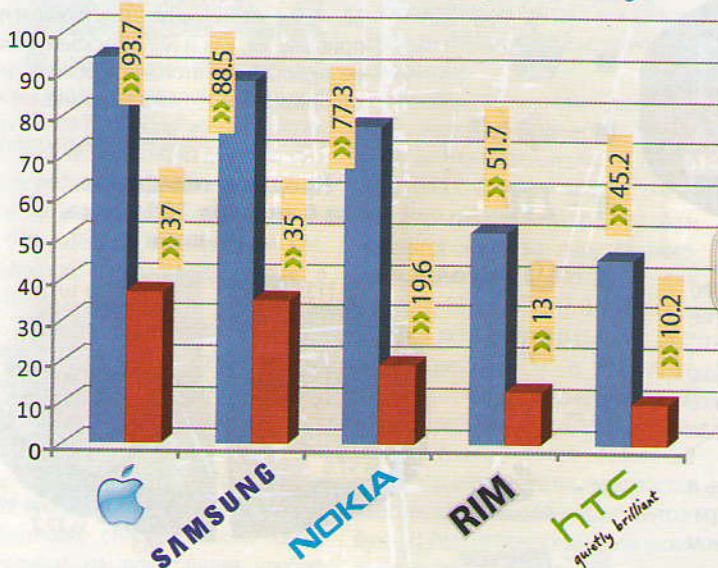

Битва смартфонов

Подводя итоги квартала и года, компания Samsung отчиталась не только о рекордных прибылях, но и о рекордных продажах смартфонов. Так, корейская компания за последние 3 месяца года продала 35 миллионов смартфонов (всего 97,6 миллионов мобильных устройств; доля смартфонов составляет 36%). Казалось бы, первое место на рынке смартфонов по итогам года гарантировано, но тут в дело вмешались американцы.

Компания Apple в 4 квартале 2011 года реализовала 37 миллионов смартфонов, удвоив результат прошлого квартала!

Этого удалось добиться после вывода на рынок новой модели – iPhone 4S. Такой же трюк Apple удавалось провернуть в моменты начала продаж предыдущих новинок (в 2009 году объем продаж увеличился в полтора раза после выхода iPhone 3GS, а вывод iPhone 4 на рынок в 2010 году позволил увеличить продажи в 1,7 раза). Надо отметить, что Apple всегда удавалось не только взять новую высоту, но и удержать ее – прода-

ХИТ • 2011

**Samsung
Galaxy
Nexus**

ХИТ • 2011

**Apple
iPhone 4S**

жи iPhone никогда не падали после столь резкого взлета.

Таким образом, расстановка сил на рынке смартфонов такова: лидирует Apple (фактически с одной моделью), в спину американцам дышит Samsung, замыкает тройку лидеров Nokia. Финнам удалось увеличить продажи смартфонов почти на 20% по сравнению с предыдущим кварталом, и реализовать 19,6 миллионов умных телефонов за последние 3 месяца 2011 года. Также в пятерку ведущих производителей смартфонов входят RIM (торговая марка BlackBerry) и HTC, которые продали соответственно 13 и 10 миллионов смартфонов за отчетный период.

Ведущие производители на рынке смартфонов в 2011 году, млн. штук

■ - 2011 год
■ - IV квартал 2011 года

На графике отчетливо видно, что квартальные продажи лидера вполне сопоставимы с годовыми результатами производителей, занимающих 4–5 места в рейтинге.