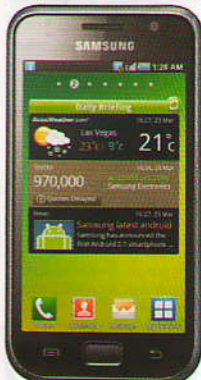

» Samsung i9000 Galaxy S

$355/425*

GSM 900/1800/1900/3G 2010 г.
Li-Ion 1500 mAh 6,5 ч/570 ч
122,4x64,2x9,9 мм вес 118 г

Дисплей Super AMOLED 16 млн. цветов 800x480, 86x53 мм, сенсорный, емкостный, Multitouch
OS Android 2.1
Процессор Cortex A8 1 ГГц
Память 8 Гб/16 Гб + microSD, ОЗУ — 512 Мб
Интерфейсы GPRS (12), EDGE (12), HSDPA (7,2), HSUPA, Wi-Fi (n), Bluetooth (3.0, A2DP)
Мультимедиа игры, диктофон, гр. связь, FM-радио, MP3/видео-плеер 5 Мрх, видео (1280x720), автофокус, 2-я камера 0,3 Мрх
Камера GPS-приемник, цифр. компас, HTML-браузер, акселерометр, microUSB, 3,5 мм разъем, просмотр MS Office, датчик расстояния и света, Quadrant — 987 баллов