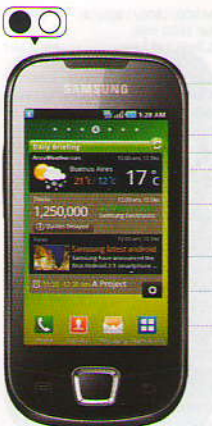

» Samsung i5800 Galaxy 3

$230 GSM 900/1800/1900/3G 2010 г.
Li-Ion 1500 mAh 7 ч/510 ч
113,5x55x12,9 мм вес 109 г

Дисплей TFT 16 млн. цветов 400x240, 69x42 мм, сенсорный, емкостный, Multitouch
Горилла Glass
ОС Android 2.1
Процессор Samsung S5P6422 667 МГц
Память 170 Мб + microSD, ОЗУ — 256 Мб
Интерфейсы GPRS (10), EDGE (10), HSDPA (3,6), Wi-Fi (n), Bluetooth (3.0, A2DP)
Мультимедиа игры, диктофон, гр. связь, FM-радио, MP3/видео-плеер
Камера 3,2 Мрх, видео (320x240), автофокус
Прочее GPS-приемник, цифр. компас, HTML-браузер, акселерометр, microUSB, 3,5 мм разъем, MS Office, датчик расстояния, Quadrant — 560 баллов

* разница в цене: негосном/госном