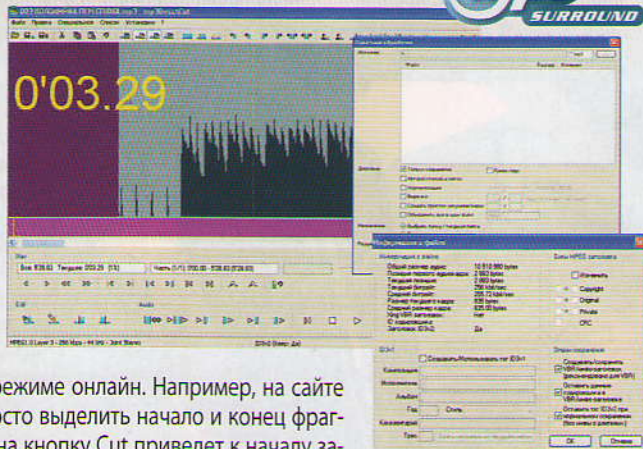

бесплатно из сети Интернет, с официального сайта <http://mpesch3.de1.cc/mp3dc.html#dwn> или по ссылке <http://mgm.at.ua/w/mpdc.rar> (0,3 Мб). Принцип работы приложения прост: выделяете начало и конец фрагмента песни, который желаете использовать как рингтон, и нажимаете кнопку Cut. Удобные кнопки прослушивания позволят воспроизвести двухсекундные фрагменты до и после границ выделенного фрагмента.

Впрочем, «нарезать» рингтоны можно и в режиме онлайн. Например, на сайте <http://cutmp3.net> вам также достаточно просто выделить начало и конец фрагмента любимой песни, после чего нажатие на кнопку Cut приведет к началу загрузки выбранного фрагмента в формате mp3.

Некоторые сложности могут возникнуть в процессе установки рингтона на ваш телефон. К примеру, чтобы поставить пользовательскую мелодию на звонок в Android-смартфоне, ее необходимо скопировать в папку **media / audio / ringtones** на карте памяти. Если такой папки не существует, ее необходимо создать.

Только после этого ваш mp3-файл появится в общем списке мелодий, доступных для установки на рингтон. Установка пользовательского рингтона на iPhone и вовсе напоминает обряд танцев с бубном: практическое пособие вы найдете на странице <http://info.mobilux.info/?p=5375>

ГРАФИКА

Если вы хотите установить обои на рабочий стол вашего телефона, картинку следует предварительно подготовить, подогнав по размеру под разрешение экрана. Впрочем, на многих смартфонах сейчас используются рабочие столы из нескольких экранов – этот нюанс необходимо учитывать, определяя итоговое разрешение обоев.

Задать необходимые размеры понравившейся картинке можно как с помощью простого графического редактора на компьютере, так и с помощью многочисленных онлайн-сервисов по работе с графикой. Сюда следует отнести онлайн-фотошоп <http://j.mp/mobilux3049> или мощный графический сервис с кучей различных возможностей и эффектов <http://pixlr.com/editor>