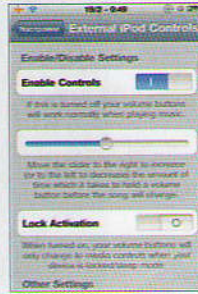

External iPod Control

0,1 Мб (Cydia)

Переключать треки в плеере вашего «яблочного» гаджета можно с помощью кнопок регулировки громкости. Просто установите твик External iPod Control, после чего нажмите и удерживайте кнопку увеличения громкости для включения следующей песни! Будьте бдительны: использование этого твика при открытой панели запущенных приложений приведет к автоматическому включению максимальной громкости!