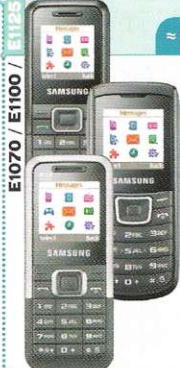

≈ $45/50/55

GSM 900/1800 2009 г.
Li-Ion 750 mAh, 7,5 ч / 500 ч
101x41x15 мм, вес 65 г

Дисплей CSTN 65536 цветов 128x128, 25x25 мм

Сообщения SMS

Память —, тел. книга — 200 ячеек

Интерфейсы —

Мультимедия полифония

Камера —

Прочее фонарик (заливка экрана белым цветом)

E1100: дисплей 27x27 мм, 106x47x15,5 мм, вес 71 г, тел. книга — 500 ячеек, фонарик, Li-Ion 800 mAh, 5 ч / 250 ч

E1125: дисплей 27x27 мм, 106x43x15,1 мм, вес 70 г, тел. книга — 500 ячеек, громкая связь, FM-радио Li-Ion 800 mAh, 8 ч / 800 ч

E1080