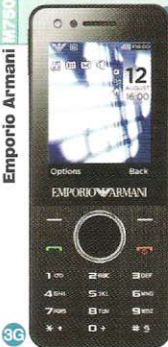

≈ $250

1. **Дисплей** AMOLED 262144 цвета 320x240, 46x33 мм
2. **Сообщения** SMS, MMS, E-mail
3. **Память** 120 Мб + microSD, тел. книга — 1000 ячеек
4. **Интерфейсы** WAP(2,0), GPRS(10), EDGE(10), HSDPA(3,6), Bluetooth(2,0, A2DP)
5. **Мультимедиа** игры, Java(2,0), диктофон, гр. связь, FM-радио с RDS, MP3/видео-плеер
6. **Камера** 3,15 Мрх, видео(176x144), автофокус, 2-я камера 0,3 Мрх
7. **Прочее** 3,5 мм разъем, HTML-браузер, просмотр MS Office

M7600