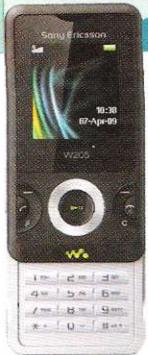

Как управлять компьютером через Bluetooth с телефона Sony Ericsson?

В каталоге указаны средние розничные цены в Украине

W200

~ $125
20

GSM 900/1800 2009 г.
Li-Ion 950 mAh, 9ч/425ч
92x47x16,4 мм, вес 96 г

Дисплей TFT 65536 цветов 160x128, 1,8"
Сообщения SMS, MMS
Память 5 Мб + MS micro (M2), тел. книга — 1000 ячеек
Интерфейсы WAP(2,0), GPRS(10), EDGE(10), Bluetooth(2,0, A2DP)
Мультимедия игры, Java(2,0), диктофон, гр. связь, FM-радио с RDS, MP3/видео-плеер
Камера 1,3 Мрх, видео(128x96)
Прочее HTML-браузер (Opera Mini)

S302