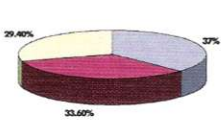

Распределение акций в объединенной компании указано на рисунке.

Киевстар (было)	
Altimo	43.5%
Telenor	56.5%

Вымпелком (было)	
Altimo	37%
Telenor	33.6%
Акции в свободном обращении	29.4%

Vimpelcom LTD (стало)	
Altimo	38.45%
Telenor	38.84%
Акции в свободном обращении	22.7%