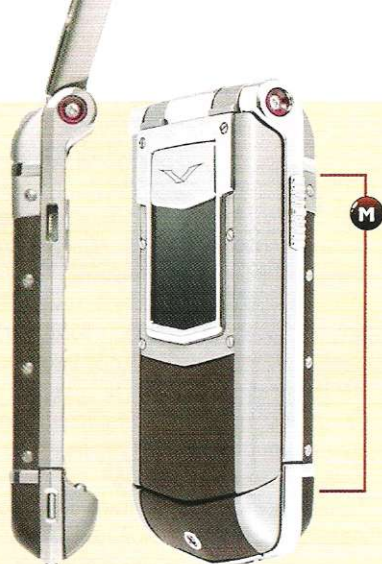

РОСКОШЬ НА РАСКЛАДКУ

Компания Vertu представила первый в мире телефон премиум-класса в форм-факторе «раскладушка». Роскошная имиджевая модель получила название Vertu Constellation Auyta. Корпус новинки из алюминия и нержавеющей стали украшен кожаными вставками; клавиатура (цифры на которой заботливо высечены лазером) покрыта специальным высокопрочным керамическим слоем. Главным украшением новинки являются рубины, украшающие по бокам механизм раскрытия телефона. Из технических характеристик отметим наличие 3 Мрх камеры со вспышкой, а также (впервые в телефонах Vertu) GPS-приемника и слота для карт microSD. Габариты новинки: 100x48x18 мм; вес – 175 г. Стоимость Vertu Constellation Auyta – от 5000 евро. Получается, покупателям придется отдать 28,5 евро за грамм Vertu (при этом чистое золото стоит немного дешевле: 1050 долларов за унцию или же 25 евро за грамм). О других телефонах класса Lux вы сможете прочитать в нашей статье «Особый взгляд» на странице 16. **m**