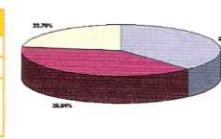

Распределение акций в объединенной компании указано на рисунке.

Киевстар (было)	
Altimo	43.5%
Telenor	56.5%

Вымпелком (было)	
Altimo	37%
Telenor	33.6%
Акции в свободном обращении	29.4%

Vimpelcom LTD (стало)	
Altimo	38.45%
Telenor	38.84%
Акции в свободном обращении	22.7%