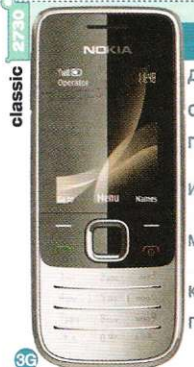

≈ $160

GSM 900/1800/1900/3G
Li-Ion 1020 mAh,
109,6x46,9x14,4 мм,
2009 г.
3,5ч/330ч
вес 87,7 г

Дисплей TFT 262144 цвета 320x240

Сообщения SMS, EMS, MMS, E-mail

Память 30 Мб + microSD, тел. книга — 1000 ячеек

Интерфейсы WAP(2.0), GPRS(32), EDGE(32), Bluetooth(2.0, A2DP)

Мультимедия игры, Java(2.1), диктофон, гр. связь, FM-радио с RDS, MP3/видео-плеер

Камера 2 Мрх, видео(176x144)

Прочее Series40 5-th Edition, FP1, HTML-браузер (Opera Mini), microUSB, 3,5 мм разъем,