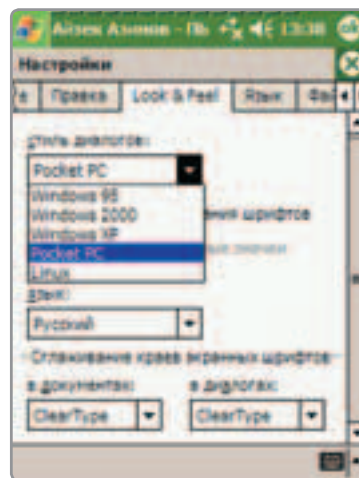

12 Напоследок рекомендуем изучить опции программы. TextMaker можно подстроить полностью «под себя». Для этого служит команда меню «Сервис->Параметры». В вашем распоряжении 6 вкладок.