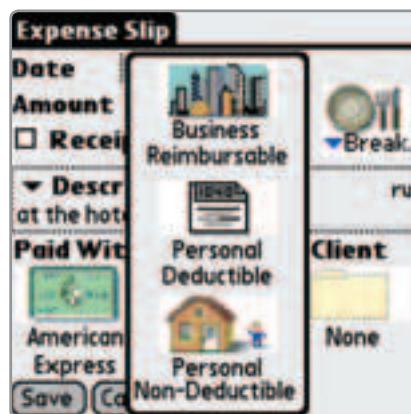

5 А к какой категории относится этот вид расходов? Вы платите из своих денег или из казенных? Будут ли возмещены затраты? Нужно выбираем в группе пиктограмм посередине.