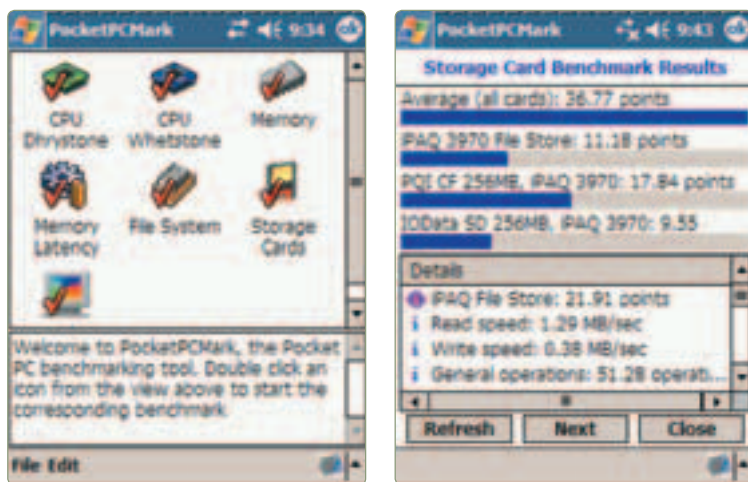

# PocketPC Mark 1.03

Разработчик ■ Антон Томов  
Сайт ■ www.anton-tomov.com  
Интерфейс ■ Английский  
Тип распространения ■ Shareware

Антон Томов, известный своими замечательными системными утилитами Pocket Hack Master и Pocket Mechanic, является еще и автором PocketPC Mark.