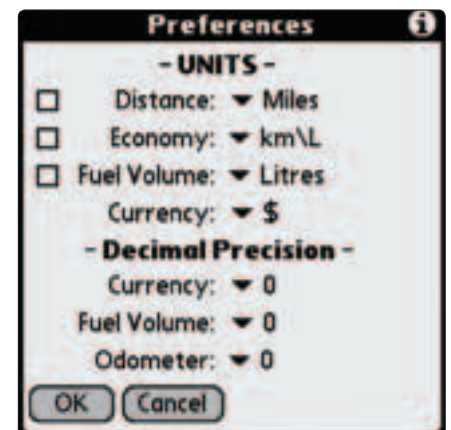

Auto Trakker поможет рачительному автолюбителю или владельцу небольшого автопарка свести в компактную базу данных всю информацию о ремонтах, предстоящих ТО, стоимости топлива, экономии бензина, а если надо, подготовить отчет о понесенных затратах. Программа следит за количеством израсходованного топлива, помогает экономить бензин, ведет учет затрат на ремонт, формирует отчеты о тех или иных затратах, помогает составить расписание предстоящих работ по датам или пробегу. Можно вести записи для 15 автомобилей одновременно. Отчеты экспортируются в Мемо в формате CVS, чтобы после синхронизации с настольным ПК их можно было легко просмотреть в виде таблицы в Excel. Интерфейс программы не вызывает никаких нареканий, все очень просто, удобно и понятно. Впрочем, есть одно неудобство, которое для российского водителя может оказаться серьезным. Дело в том, что в перечне валют, в которых учитываются расходы, российские рубли не значатся. Пробег можно считать в милях или километрах, расход топлива в литрах или галлонах, а вот финансовые затраты — в долларах, иенах, фунтах стерлингов, евро, но только не в рублях. Но наш человек, как известно, нигде не пропадет. В конце концов, какая разница, что за закорючка стоит рядом с суммой, — можно сделать вид, что с сегодняшнего дня на одном отдельно взятом КПК рубли будут обозначаться символом $ — и спокойно работать. На результат вычислений эта хитрость не повлияет.