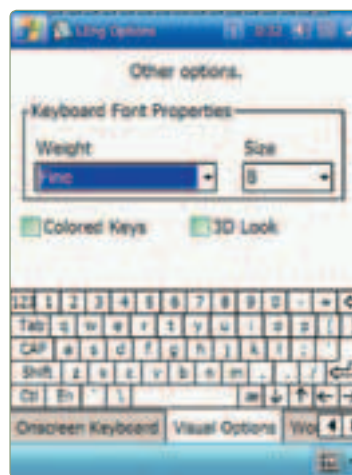

MS Клавиатура вызывает уважение за счет хорошего словаря, несмотря на отсутствие некоторых необходимых функций.

История печатной машинки

История клавиатуры уходит своими корнями во времена появления печатной машинки. Точно назвать изобретателя этого устройства нельзя. Итальянец Пеллегрини Тури сделал первый экземпляр работающей печатной машинки. Он разработал ее для своей слепой подруги, произошло это в 1808 году. В устройстве он использовал угольную бумагу, созданную Ральфом Ведгвудом. Кстати, именно эта бумага была прообразом «копирки», которая используется и по сей день.

Большинство исследователей полагают, что отцами современной печатной машинки и клавиатуры