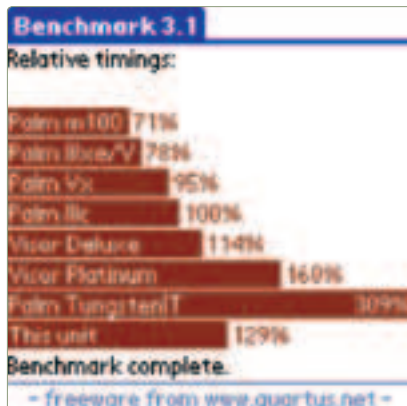

не хотелось бы делать покупку только на основании заявленной производителем информации. На помощь приходят утилиты-бенчмарки, тестирующие налагонник по различным параметрам. Итак, встречайте и сделайте свой выбор... Хотя лучше – все сразу, ведь каждый «пальмовый житель» имеет свои «повадки».

Benchmark 3.1

Разработчик ■ Quartus Handheld Software
Сайт ■ www.quartus.net
Интерфейс ■ Английский
Тип распространения ■ Freeware

Уникальный в своей простоте и наглядности бенчмарк. Особенность данной утилиты состоит в том, что она показывает производительность и пропускную способность тестируемого устройства в сравнении с другими, наиболее популярными моделями. Результат отображается в виде процентного графика. Никакими абсолютными показателями приложение не оперирует. Прекрасно подойдет для тестирования налагонников при покупке, особенно бывших в употреблении устройств. В этом случае, как никогда, требуется сопоставить параметры предлагаемого аппарата и ряда «эталонных» моделей. Благодаря списку устройств может быть полезен в качестве «советчика» по выбору модели. Поскольку бенчмарк проектировался для теста реальных налагонников Palm, при использовании эмуляторов и симуляторов Palm OS он может