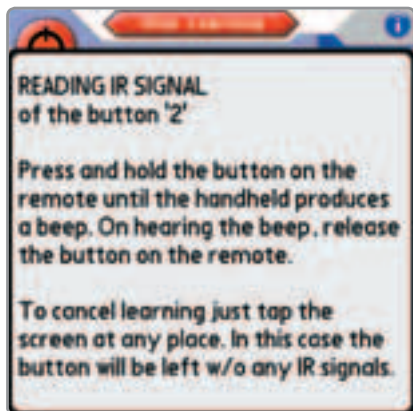

4 Для выбранного устройства нажмите кнопку Start learning и обучите пульт. Нажимайте поочередно на серые, неокрашенные кнопки, и программа сама подскажет, что делать.