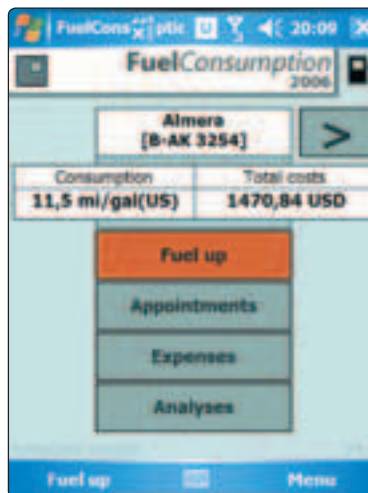

Первое, что бросается в глаза на главном экране программы, — огромные кнопки управления. Сделано это специально, чтобы можно было быстро ввести нужные сведения без стилуса, пальцами. В остальном FuelConsumption добросовестно справляется со своими обязанностями. Он исправно хранит сведения о типе и стоимости ремонта, подсчитывает пройденные километры и расходы на бензин.

Полученные данные можно отсортировать, отфильтровать по заправкам и даже подготовить отчет в виде графика. Все это позволит посмотреть, как скажут цены на бензин, проанализировать, сколько драгоценных литров потрачено на пройденные километры. Если график не впечатляет, можно вывести данные в табличном виде. FuelConsumption могут использовать автолюбители, в парке которых имеется не одна, а несколько машин. Вообще, в программе ограничений на количество автомобилей нет.

Среди других возможностей:

- автоматический расчет потребления бензина;
- экспорт базы данных в формат CSV;
- настройка валюты и других единиц измерения (мили/километры, литры/галлоны).

Обладателей новых КПК порадует, что FuelConsumption адаптирована для работы под управлением Windows Mobile 5.0.