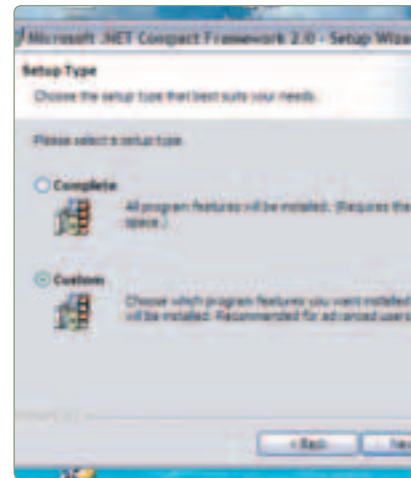

6 С условиями лицензии лучше согласиться. Тогда появится экран выбора варианта установки. Если нет необходимости ставить .NET CF на КПК, можно ограничиться установкой библиотек для разработчиков – Custom-вариант.