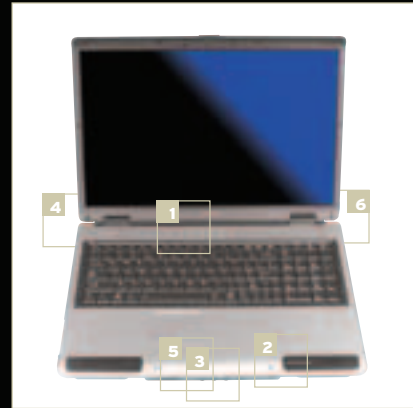

Технические характеристики

- **Процессор** ■ Intel Core Duo T2500; 2 ГГц
- **Экран** ■ 17" TruBrite; 1440x900
- **Графика** ■ NVIDIA GeForce Go7600
- **Память** ■ 1024 Мбайт, двухканальная
- **Накопители** ■ HDD 100 Гбайт; мультимедийный DVD-рекордер; карт-ридер (SD/MMC, MS/MS PRO, xD-Picture)
- **Интерфейсы** ■ 4 x USB, PCMCIA, Express Card, FireWire, RJ-11 (модем), RJ-45 (LAN), VGA (D-Sub), DVI, TV-Out, вход микрофона, выход на наушники, линейный выход
- **Размеры и вес** ■ 394x275x42 мм; 3,2 кг

ТС оценивает

- **Производительность** 4 из 5
- **Качество сборки** 5 из 5
- **Расширяемость** 4 из 5
- **Мобильность** 3 из 5
- **Комплектация** 5 из 5

Общая оценка 4,2 из 5

Toshiba Satellite P100

$2900

1. **Особенности**
2. + Высокая производительность
   - + Хорошее качество звука
   - Отсутствие тунера и пульта ДУ
   - Дороговизна

Таблица результатов сравнительного теста

	ASUS A7J	Toshiba Satellite P100
Производительность		
процессора (PCMark05), баллы	3872	4271
памяти (PCMark05), баллы	2749	2493
винчестера (PCMark05), баллы	2971	3051
графики (3DMark06), баллы	1793	3433
Качество звука (RMAA 5.5)		
Отношение сигнал/шум, дБ	92	97
Гармонические искажения, %	0,005	0,001
Интермодуляционные искажения, %	0,03	0,04
Мобильность		
Время автономной работы (Battery Eater 2.6), мин	80	90
Сумма габаритных размеров, см	757	712
Вес, кг	4	3,2
Комплектация, баллы	26	18
Оправданность покупки, баллы	35	29

Обладая лишь немного более скоростным процессором и графической подсистемой на основе NVIDIA GeForce Go7600, представитель Toshiba одержал победу в номинации «Производительность». Качество встроенного звукового кодека у него оказалось выше, хотя разница в этом между ним и соперником была невелика. Обладая меньшими размерами и весом и продемонстрировав более длительное время работы, компьютер Toshiba Satellite P100 выиграл соревнование по мобильности. Зато по комплектации и оправданности покупки ASUS A7J опередил своего конкурента.

Наш общий вердикт таков: если выбирать по производительности, то лучше предпочесть ноутбук от Toshiba. А если по цене, комплектации и функциональным возможностям — его соперника.