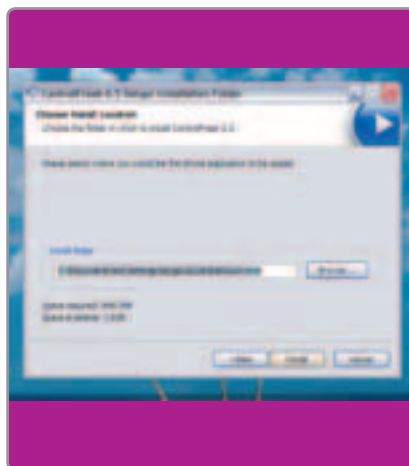

2 Следующим шагом укажите путь, куда надо скопировать SIS-файл программы. Инсталляция приложения ничем не отличается от таковой для других программ, разработанных для Series 60.