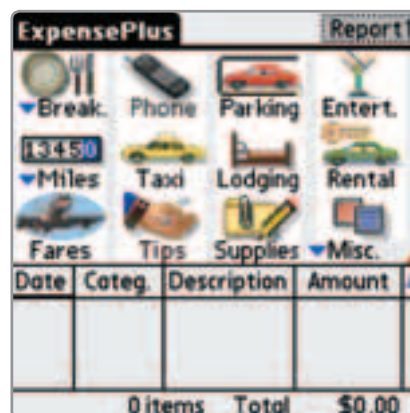

3 Форму отчета создали — теперь можно вносить данные. Выберите иконку — категорию расходов. Например, посчитаем расходы на еду — это первая пиктограмма с тарелкой.