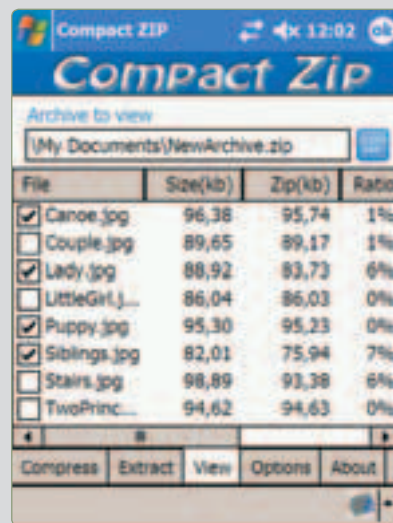

COMPACT ZIP V1.3.3

Разработчик ■ Paul Olsen
Сайт ■ www.compactzip.com
Интерфейс ■ Английский
Тип распространения ■ Freeware

Если уж мы заговорили об экономии памяти на нашем КПК, то без архивирования информации нам точно не обойтись. В этом случае на помощь придет бесплатный ZIP-архиватор Compact ZIP. Для того чтобы создать архив, достаточно запустить эту программу. Нашему вниманию предстанет основное окно с четырьмя закладками для доступа к созданию архива, извлечения файлов из него, просмотра его содержимого и настроек программы.

Чтобы заархивировать файлы, выбираем закладку Compress. Указываем папку или файлы, которые надо сжать с помощью встроенного файл-менеджера, и нажимаем на кнопку Compress. Через некоторое время (которое зависит от выбранного качества сжатия) мы получаем свеженький архивчик. Хотим его разархивировать — выбираем закладку Extract и повторяем то же самое, только в обратном порядке. Здесь же можно установить режим избирательного извлечения файлов из архива. Настройки