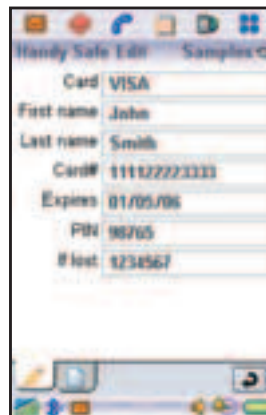

Handy Tools 2005 1.0

Мощная оболочка для продуктивной работы со смартфоном. В комплект входят 6 популярных программ для Sony Ericsson: программа Handy Day 2005 предназначена для того, чтобы максимально упростить и персонализировать ваш «умный телефон»; Handy Safe – помощник

для безопасного и удобного управления всеми важными данными, хранящимися вместе; Handy Book – программа для чтения электронных книг на смартфоне Sony Ericsson; Handy Expense – менеджер расходов; Handy Databank – мощная и простая в использовании база данных; Handy Explorer – удобная утилита для управления файлами и папками на смартфонах Sony Ericsson (UIQ).