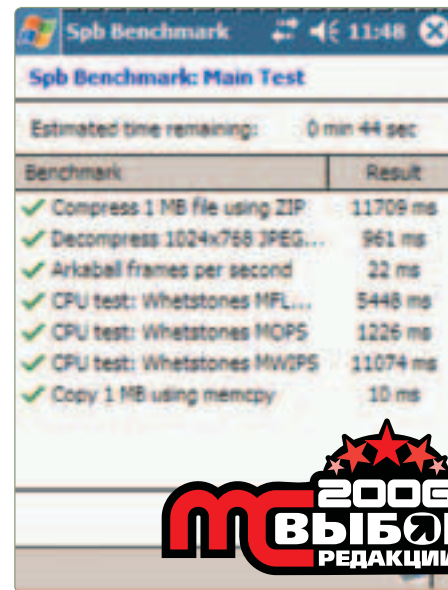

В сравнении с другими утилитами Spb Benchmark выглядит тяжеловесом — размер дистрибутива целых 8 Мбайт. Но давайте посмотрим, что скрывается за внушительными габаритами.

Интерфейс Spb Benchmark прост и функционален. В главном окне предлагается указать название модели КПК и выбрать необходимые разделы тестирования:

- основные параметры КПК (Main): включает тесты для оценки файловой и графической систем, скорости работы приложений, таких как Pocket Word, мощность процессора и многие другие;
- характеристики установленных карт памяти (Storage Cards);
- проверка возможностей автономной работы устройства (Battery);
- оценка скорости обмена информацией через программу ActiveSync.

Определив, какие тесты надо выполнить, Spb Benchmark предложит уточнить полный перечень тестов: их количество будет влиять на время проверки. Необходимо помнить, что

тестирование занимает много времени, и, прежде чем будет выполнена комплексная проверка КПК, можно успеть выпить не одну чашечку чая.

Результаты тестирования Spb Benchmark выведет на экран.

Отрадно, что можно посмотреть конкретные значения, такие как время записи файла размером в 1 Мбайт или количество кадров в секунду при игре в Arkaball.

Журналисты могут сохранить результаты теста в папке \ My Documents в формате XML. Некоммерческие пользователи должны будут записать их на листочек самостоятельно.