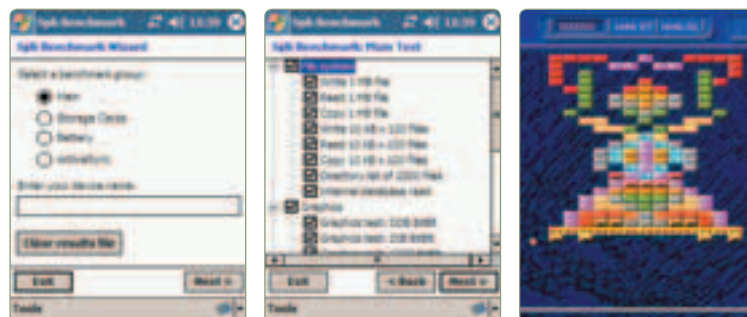

МС Профессиональная и удобная утилита. Содержит подробное описание самих тестов, формирует подробные результаты эффективности работы КПК.