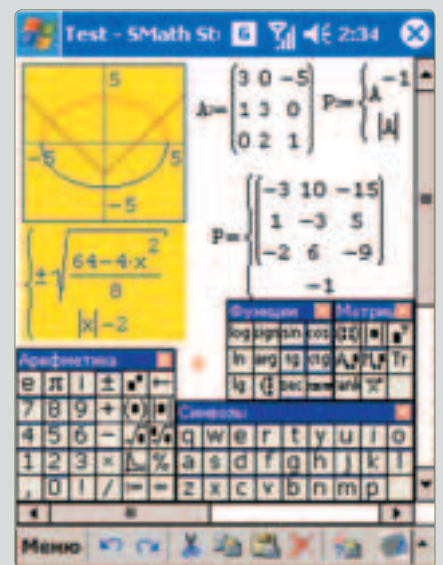

SMATH STUDIO 0.43

MC 5⁰
оценивает из 5

Разработчик ■ Андрей Ивашов
Сайт ■ Smath.exponenta.ru
Интерфейс ■ Русский, английский
Тип распространения ■ Freeware

Если вы являетесь славным представителем особой категории людей, называемых студентами, то, по случаю оказавшись на очередной контрольной, не раз проклинали все на свете. Потому что под рукой не оказалось любимого Math Lab, а калькулятор не в состоянии быстро транспонировать матрицу или посчитать факториал от производной. Эх, сколько славных парней пополнило ряды наших доблестных вооруженных сил только потому, что в нужный момент у них под рукой не было КПК с программой SMathStudio!

Как только не называют эту замечательную программу — и Math Lab на ладони, и Math Cad в кармане... И ведь неспроста, скажу я вам. SMathStudio — единственное приложение, способное на небольшом экране КПК делать все, на что рассчитаны большие настольные собратья.

Хотите построить двумерный график сложной функции — нет проблем. А может надо транспонировать матрицу или посчитать ее детерминант? Всегда пожалуйста! Программа рассчитана как на маститых инженеров и сознательных представителей учащейся братии, так и на тех, кому, кроме калькуля-