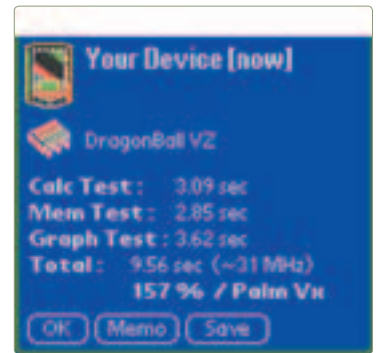

Speedy 6.1

Разработчик ■ Laurent Duveau
Сайт ■ www.aldweb.com
Интерфейс ■ Английский
Тип распространения ■ Freeware, пользователь может поддержать разработчика финансово

Приложение интересно тем, что дает возможность не только определять производительность устройства по совокупности параметров, но и сравнивать его с произвольными «эталонными» наладонниками, выбираемыми в меню «Options -> Devices». Возможно также сравнение производительности тестируемого КПК с иными в процентном соотношении. В качестве основного эталона определен Palm Vx. Результаты представляются в форме диаграммы. Возможна настройка цвета через «Options -> Colors» столбца для каждого типа процессора. Краткий отчет, отображаемый посредством меню «App1 -> Details[now]», включает в себя информацию о типе процессора, его тактовую частоту и результаты тестов для вычислительных операций, памяти и гра-