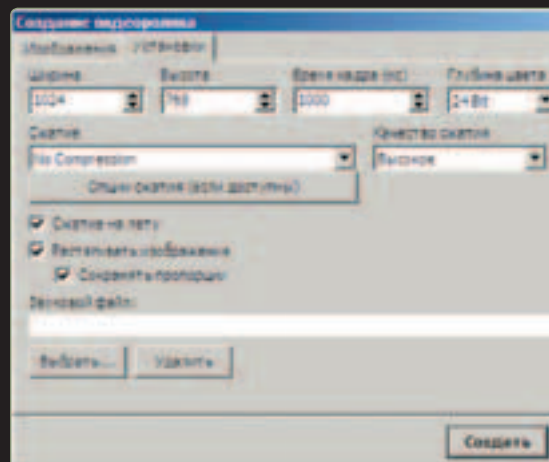

На основе слайд-шоу программа AntWorks FotoAlbum 2005 способна записать видеоролик