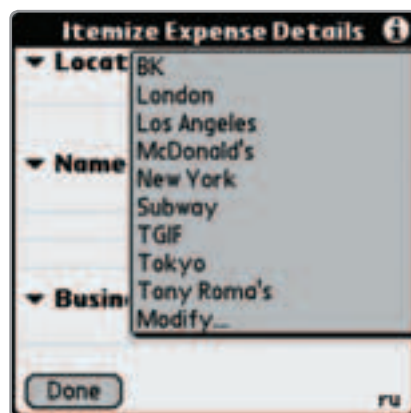

2 Из раскрывающихся списков выбирайте подходящие пункты, а если таковых не найдете — нажмите Modify и впишите то, что считаете нужным. Москвы нет, но ее можно добавить.