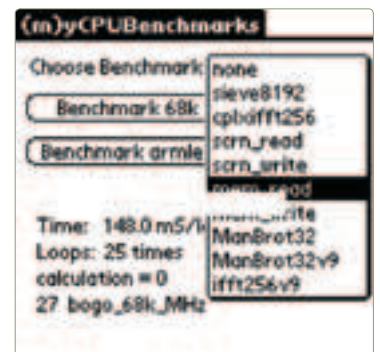

**MC** Может выполнять большинство основных тестов, не занимая лишнего места и не претендуя на «дизайнерский шедевр». Рекомендуется для опытных пользователей.

ВСЕ ПРОГРАММЫ - НА НАШЕМ CD