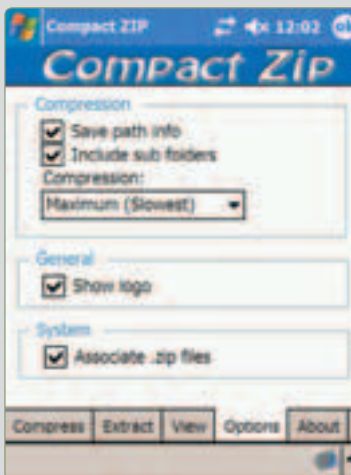

программы небогаты и позволяют задать лишь степень сжатия и возможность включения в архив вложенных папок.

Эх, сюда бы еще поддержку RAR... Впрочем, это была бы совсем другая программа.

MC Программа первой необходимости на любом КПК. Многого от нее не требуется. Смущает только медленная работа, но и «весит» она всего 220 Кбайт.