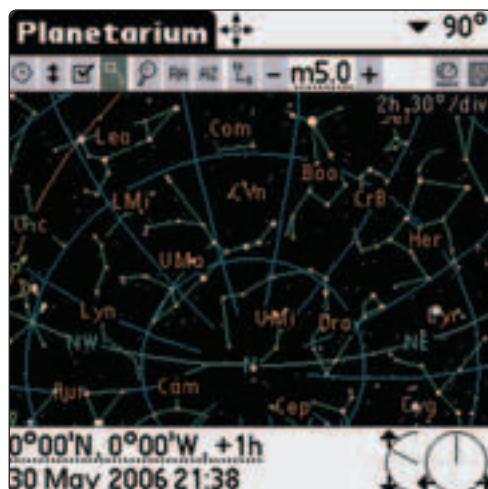

Palm OS

Planetarium 2.4

Разработчик
Andreas Hofer Software
Сайт разработчика
www.palmgear.com
Интерфейс
Русский
Тип распространения
Shareware
Ограничения
Через 30 дней
все закончится

Planetarium — программа как для начинающих, так и для опытных астрономов.

граммы. Ведь чтобы задать поиск нужного объекта, необходимо знать, как его название пишется по-английски. Впрочем, для настоящего ученого эта трудность преодолима. Что касается студентов, они и китайский выучат за три дня до экзамена, что уж тут говорить о каких-то астрономических терминах!

Weightmania Mobile 1.0

Разработчик
Edward A. Greenwood, Inc.
Сайт разработчика
www.weightmania.com
Интерфейс
Английский
Тип распространения
Shareware
Ограничения
Через 15 дней
все закончится

Кто всерьез озабочен своей физической формой, тот оценит программу **Weightmania**. Это одна из наиболее функциональных программ, созданных для любителей заниматься своей собственной фигурой. **Weightmania** поможет следить за вашими занятиями спортом, за питанием и диетой. Если не лениться и ежедневно записывать всякие медицинские показатели: количество физических нагрузок, калорийность пищи, то программа построит наглядные гра-

фики и таблицы. В них будет приведена подробная статистика всех показателей, рассчитан процент жира от массы тела, индекс массы тела, скорость, длина шага и время. **Weightmania** поможет следить за различными данными о состоянии здоровья, вроде уровня холестерина или сахара в крови. В программу встроены калькулятор и конвертер английских единиц измерения в метрические. А это значит, что **Weightmania** окажется полезной не только мечтающим похудеть домохозяйкам, но и многим другим. Мало ли в наше время людей, страдающих от избыточного ве-