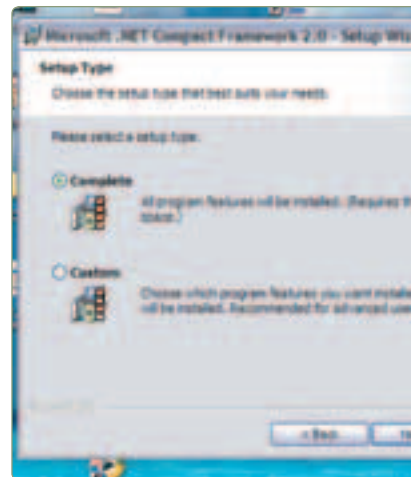

8 Чтобы установить .NET CF на КПК, следует выбрать вариант Complete. В этом случае будут установлены и средства разработки программ на настольный компьютер, и виртуальная среда на КПК.