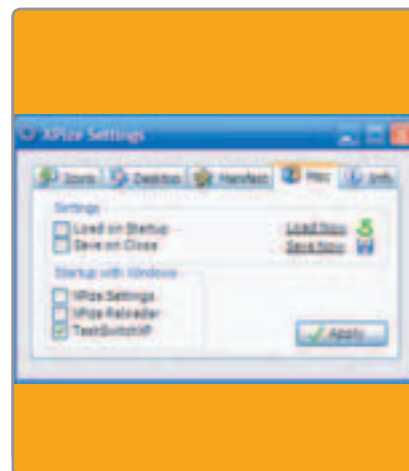

9 Выбранные настройки нетрудно записать или загрузить сохраненные ранее. Эту процедуру можно автоматически выполнять при каждом запуске либо, наоборот, загружать при старте стандартные настройки.