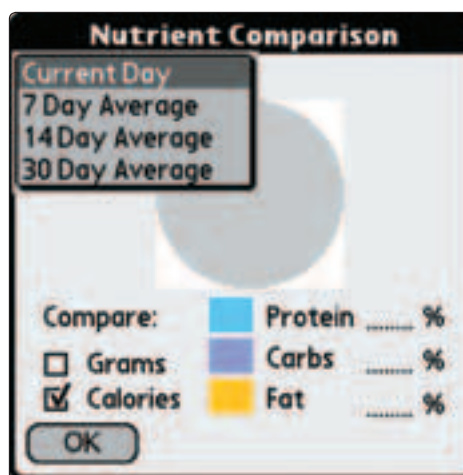

са? Установив эту программу на свой КПК, вы сможете не только отслеживать изменения в своей физической форме. У вас появится дополнительный тренажер для сжигания лишних калорий за счет повышения активности мозга: нужно постоянно помнить и заносить в КПК всяческие сведения. Освоение огромного набора всевозможных функций потребует немалых умственных усилий, по крайней мере поначалу.