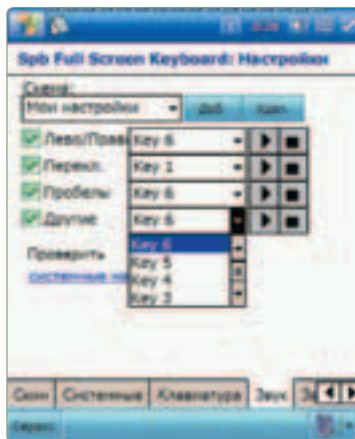

MC Красивая, удобная клавиатура, обладающая эксклюзивными возможностями: встроенным калькулятором и системой ввода часто употребляемых фраз.

большой, но полезный вычислитель. Расчет можно вести непосредственно на клавиатуре либо вывести на экран в виде текста. Имеется функция, поддерживающая ввод часто употребляемых фраз.

Однако и у такой навороченной клавиатуры имеются недостатки. На небольшом экране авторы ухитрились между клавиш расположить небольшие промежутки. Если случайно попасть туда стилусом, ни одна из клавиш не сработает. Такое вольное обращение с дефицитным пространством удивляет, но со временем к этому привыкаешь. Скорость работы Resco Keyboard ниже, чем

у ее конкурентов. Конечно, вызвано это обилием продвинутых функций и наличием «активного» скина. Впрочем, если скорость набора на экранной клавиатуре не очень высока, пользователь даже не заметит этот недостаток.

К сожалению, Resco Keyboard пока не поддерживает автоматического завершения вводимых русских слов, однако разработчики обещают исправить это упущение в скором времени.