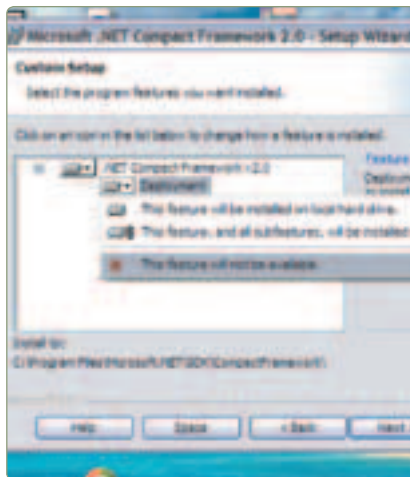

7 Выделите ту часть дистрибутива, которая не нужна. Это модуль, отвечающий за установку .NET CF на КПК. Выделите его щелчком мыши. После этого можно приступать к инсталляции.