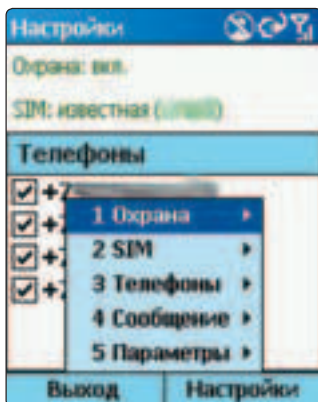

Авторы: Сергей Анкуда, Владимир Хорт

Windows Mobile for Smartphone

O2 Menu Version 2.4

Разработчик
O2 (Online) Limited
Сайт разработчика
www.seeO2.com
Интерфейс
Русский
Тип распространения
Shareware
Ограничения
Shareware

Многие привыкли к меню на сотовых телефонах в виде приятных иконок. Вот почему строчки различных функций, которые появляются на смартфонах под управлением операционной системы Windows Mobile, ставят многих пользователей в тупик и вызывают отторжение. А зря. Потому что смартфон — это не телефон, а самый настоящий компьютер. Просто надо найти и поставить на него нужную программу.

Одной из таких, преобразующих меню телефона, является «O2 Menu». Вообще-то разрабатывали ее для определенной категории мобильников, а теперь она русифицирована, да еще и работает со всеми смартфонами под управлением Windows Mobile: как на экранах 176x220, так и 240x320.

После запуска программы меняется не только вид меню, но и главный экран. Чтобы вернуть его к привычному облику, нажмите левую кнопку Start. Полюбуйтесь немного новым красивым меню и нажмите кнопку *. Обратите внимание, для вызова приложений теперь можно использовать не только цифровые кнопки смартфона, а все 12 клавиш.

Откроется экран меню настройки. Теперь уже придется выбирать из строчек, но здесь вас ждет сюрприз: они на русском языке. Думаю, что можно не напоминать, как вернуть привычный вид домашнему экрану.

В комплекте с самой программой O2 Menu идет приятный русифицированный менеджер приложений.

xRay Smartphone Finder (SMPFinder) 1.1.2211

Разработчик
xRay@74mail.ru
Сайт разработчика
xray.riot.ru
Интерфейс
Русский
Тип распространения
Freeware
Ограничения
-