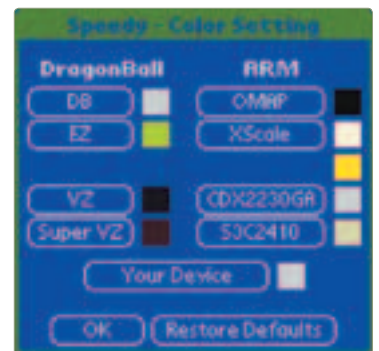

MC Поможет произвести «интеллектуальное» сравнение, сохранит результаты и будет незаменимым помощником при выборе из нескольких наладонников.