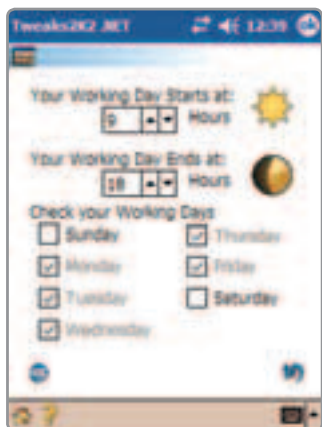

**3** Выберите «System Colours» из меню и измените цвета элементов оформления системы. К сожалению, отменить процедуру изменения нельзя, так что не очень увлекайтесь — вдруг не понравится?

**4** Одно из ограничений Pocket PC состоит в том, что рабочий день в календаре начинается в 8 часов, что не всегда верно. В пункте «Calendar» установите нужное время и нажмите «Ok» в левом нижнем углу.