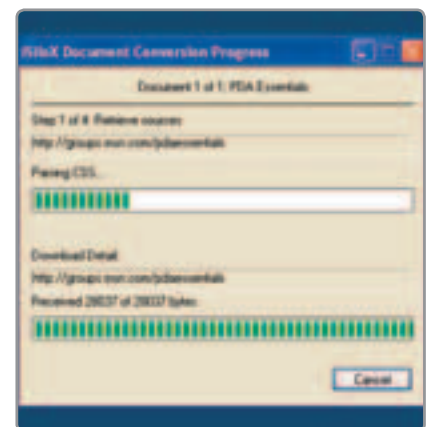

3 После завершения настройки ПК соединится с Сетью и начнет скачивать необходимую информацию. Не забудьте подсоединить ваш «карманнык», т.к. скачанное будет автоматически с ним синхронизировано.