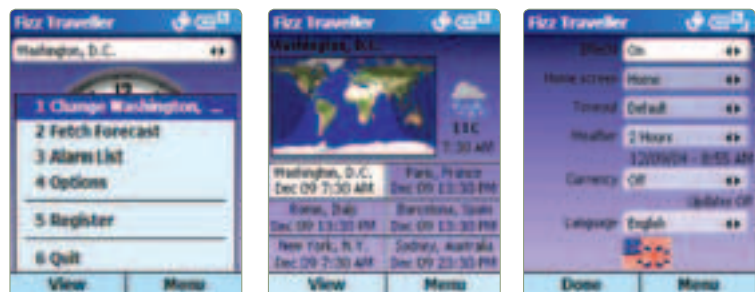

MC Стройная, обаятельная, привлекательная и образованная Fizz Traveller разбудит вас в дороге, напомнит о планах на сегодняшний день и поделится свежей информацией. Еще есть вопросы?