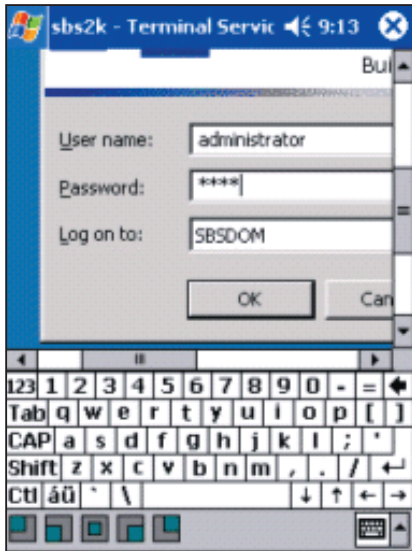

Большое количество современных наладонников (Pocket PC), таких как этот iPaq 2410, имеют встроенные модули Bluetooth и Wi-Fi

Terminal Service на Pocket PC и Palm

Использование VNC на Palm OS

свою систему адресации и помогающие определить, подключен ли ваш ПК к Интернету; есть и такие, которым требуется выделенный IP-адрес или даже доменное имя.