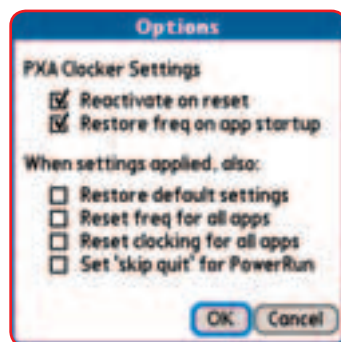

Антиразгон

Пошаговая инструкция снижения частоты процессора на Palm Tungsten T5 с помощью программы PXA Clocker (www.palmgear.com)

1 Установите программу на автоматический запуск после перезагрузки. Именно таким образом удастся добиться максимального эффекта.