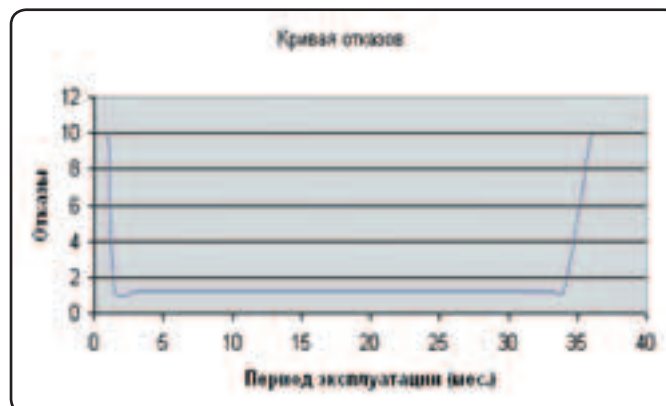

очередь потому, что для сервисного обслуживания привередливой Европы придется потратить кучу денег. Мысль эта подтверждается представленным ниже графиком.

К сожалению, большинство пользователей и даже IT-специалистов не принимают тот факт, что у ноутбука, как и любого другого сложного электронного инструмента, есть своя продолжительность жизни. Процессы, протекающие в кремниевых структурах микросхем, необратимы, и со временем количество отказов вашего мобильного компьютера неизбежно возрастает. Попросту говоря, он начнет «глючить». Это иллюстрируется на правой части графика в виде резкого подъема отказов (когда вашему ноутбуку исполнится сто лет в его компьютерном исчислении). Глюки неизбежны и на начальном этапе сборки конфигурации, до того как модель прошла проверку и обкатку на стендах. Именно поэтому график начинается с резкого спада, обозначающего конец тестового периода и выход изделия на стабильный уровень работы с минимальным числом отказов. У правильной компании, по мне-

нию NEC, первоначальный спад должен быть максимально стремительным, а период выхода на штатный режим — минимальным. В ходе эксплуатации ноутбука график должен оставаться ровным и покладистым, то есть компьютер не имеет права на ошибку сверх определенного (весьма небольшого) лимита. Это наиболее выгодная для компании и одновременно на 100% уважительная к покупателю схема.