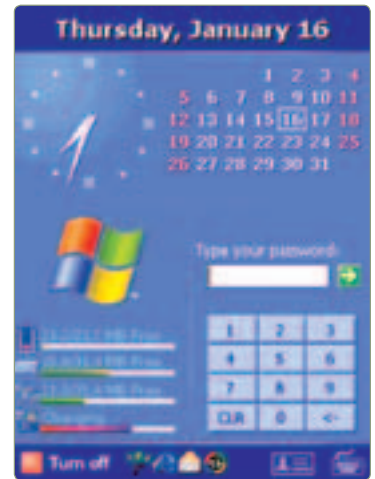

пальцев). Для проверки на предмет безопасности программа ведет журнал всех входов и выходов в систему. В таком режиме Nice Start работает 15 дней, после чего требуется для продолжения работы сумму, равную $9.90.