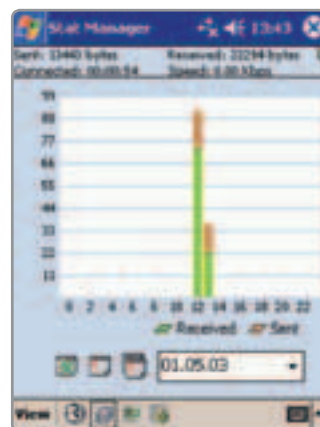

9 К сожалению, Running Voice GSM не содержит встроенного редактора логотипов оператора и мелодий, поэтому тем, кому наличие этих функций крайне необходимо, программа не подойдет.

10 Кроме менеджера телефона, в комплекте с дистрибутивом поставляются еще 2 небольшие утилиты. Во-первых, это GPRS Stat monitor – программа для учета GPRS-трафика. Для тех, кто привык считать свои деньги, вещь крайне полезная.

11 После запуска Stat monitor на верхней панели появится значок, нажатие на который отображает статистику текущего GPRS-соединения. Степень подробности отчета можно изменять.