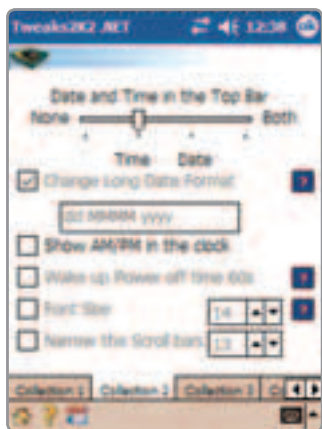

Работа с программой

1 Tweaks 2k2 .NET Lite — облегченная, бесплатная версия программы. Все ее возможности перечислены в меню, недоступное выделено серым шрифтом. Давайте разберемся, что сулит нам бесплатный вариант.