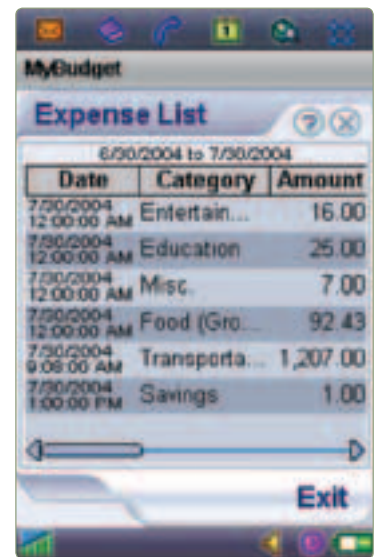

MyBudget

Разработчик ■ L3Solutions
Сайт ■ www.l3solutions.com
Интерфейс ■ Английский
Тип распространения ■ Shareware

Эта мощная программа для ведения учета личных финансов позволяет быстро записывать все расходы и поступления, разбивать записи на категории. Она дает возможность вести аналитические расчеты и может давать советы по оптимизации расходов и ликвидации задолженностей. Заметим, что MyBudget также способна строить наглядные диаграммы и фиксировать все выплаты по кредитам. Допускается делать короткие записи — по аналогии с простым органайзером. В общем и целом, данная утилита довольно проста, обладает хорошим понятным интерфейсом, плюс ко всему производит впечатление законченного продукта. В число недостатков MyBudget следует включить лишь скудные функциональные возможности в сравнении с остальными участниками нашего обзора.

Имеет смысл отметить, что MyBudget является платной программой и требует обязательной регистрации на сайте разработчика. Все это компенсируется огром-