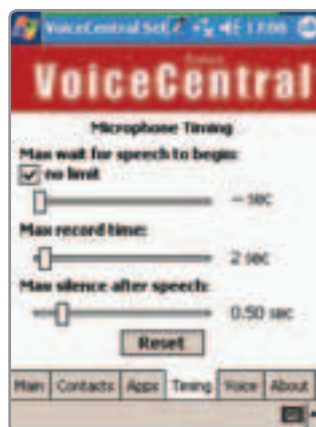

6 На вкладке «Timing» желательно поставить галочку напротив параметра «no limit», чтобы программа не повторяла каждый раз процедуру «улавливания» команд. Параметры времени записи и длительности тишины после нее настраиваются исходя из ваших привычек.