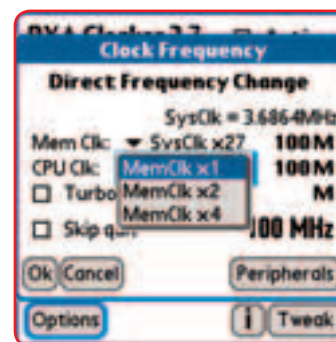

3 Для глобальных изменений частоты нажмите на кнопку «Tweak» из основного экрана программы, установите «CPU Clk» на «x1» и уберите галочку с «Turbo». Частота работы будет понижена для всей операционной системы, но некоторые программы могут перестать запускаться.