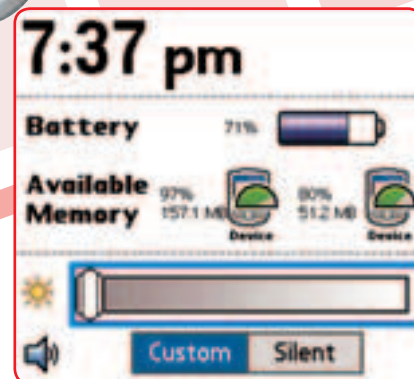

Всегда следите за зарядом батарей