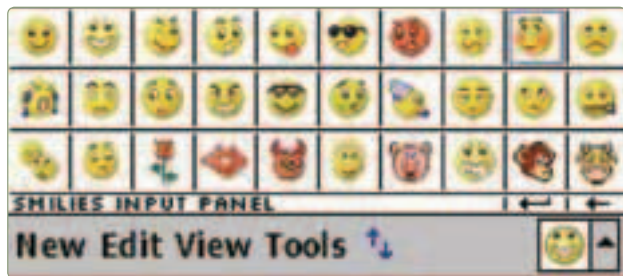

Smilies Input Panel

Мы научим Вас улыбаться!

MyPDACafe ■ www.mypdacafe.com

Доступ в Интернет на КПК — вещь, на сегодняшний день уже довольно обыденная. Также привычны E-mail и IM-клиенты, использующие его. Ну а для живого общения с людьми в такого рода программах отлично помогают смайлы. Однако набирать их на небольшой экранной клавиатуре кар-

рашалка — программа Smilies Input Panel. После ее установки в списке выбора средств ввода появляется новая раскладка клавиатуры, состоящая только из забавных рожиц, отражающих различное настроение. Каждому выражению желтой мордочки соответствует аналогичный

смайлик. Всего же доступно 30 видов эмоций. Отныне не надо выделять стилусом замысловатые «па» на экране — до-

статочно переключиться на «смайловую» раскладку и выразить свои чувства. Не надо также и платить за программу ввиду ее абсолютной бесплатности.

статочное переключиться на «смайловую» раскладку и выразить свои чувства. Не надо также и платить за программу ввиду ее абсолютной бесплатности.

ThemeDream 3.0

Плановые перемены

Applian software ■ www.applian.com/pocketpc/themedream/index.php

Интерфейсу Windows Mobile порой необходимо разнообразие. Хотя бы в темах экрана Today, ибо их замена — дело наиболее простое и действенное. Но как быть, если хочется видеть свой КПК соответствующим обстановке? Чтобы на работе его стиль был строгим, в выходных — красочным, а в перерывах — нейтральным? Каждый раз лезть в недра настроек системы не захочется никому.

Для этого и была выпущена программа ThemeDream, достигшая уже третьей своей версии. В ее функции входит смена тем экрана Today по заданным параметрам. Правильно настроив программу, можно добиться смены тем на КПК в зависимости от того, находитесь ли вы, скажем, на работе или на отдыхе — для этого в ThemeDream есть функция чередования тем по расписанию.

Для желающих «спонтанно» разнообразить свою жизнь имеется функция случайного выбора «обложки» Today, активизирующая-