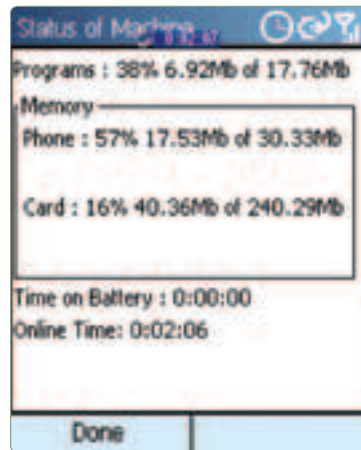

Автор: Алексей Кеменов

ЧАСЫ для Windows Mobile for Smartphones

Не секрет, что большинство владельцев смартфонов на Windows Mobile for Smartphones никогда в жизни не пользовались полнофункциональными органайзерами и, по-видимому, вряд ли когда-нибудь будут – ведь далеко не у каждого случается по восемнадцать встреч на дню, десяток рейсов в неделю и пара-тройка выгодных сделок в течение месяца. Что же остается делать тем, кому нужны всего лишь простенький календарь да часы с будильником, а остальные функции PIM-приложений только мешают? – Всего лишь прочитать эту статью и установить понравившиеся программы. Одной проблемой будет меньше, мы обещаем!

MyTools 2.10

Разработчик ■ Micro Cheng
Сайт ■ www.micro-cheng.com
Интерфейс ■ Английский
Тип распространения ■ Freeware

Пожалуй, самая маленькая во всех смыслах этого слова программа из тех, что представлены в этом обзоре. Во-первых, в MyTools вы не найдете не то что календарь, но даже будильник, поэтому про PIM-функции и думать нечего. MyTools, по сути, сильно урезанный аналог «наладонного» RocketPlus для смартфонов. Сравнение более чем уместно: утилита добавляет в привычный WM-интерфейс достаточное количество удобных, красивых кнопок и индикаторов. Так, на верхней панели пользователь найдет «правильные» часы (представленные как в аналоговом, так и в цифровом вариантах),