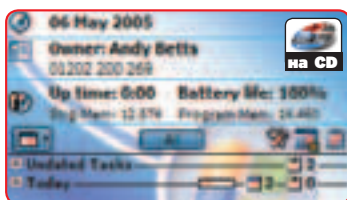

BatteryTime

www.freewareppc.com
Удобная программа для мониторинга батареи, показывает не только процент заряда, но и время, оставшееся до следующей.

если вы задаете звуки для будильников, старайтесь сделать их покороче, особенно это касается оповещений в формате MP3, которые требуют для срабатывания дополнительной энергии.

Выключайте беспроводные протоколы

Следующим большим потребителем энергии является беспроводная связь — не только Bluetooth и Wi-Fi, но и ИК-порт. К услугам последнего пользователи прибегают все реже, однако он присутствует практически во всех современных КПК, более того, постоянно включен на прием информации! Впрочем, Bluetooth и Wi-Fi сажают аккумулятор гораздо быстрее ИК-порта, особенно если вы пользуетесь модулями на базе карт памяти.

Так, карта Wi-Fi от palmOne способна полностью разрядить батарею Palm Tungsten T3 за час. Самое неприятное, что беспроводные протоколы потребляют энергию, даже если вы никакое устройство с их помощью не подключали. Поэтому очередной наш совет — выключать беспроводные протоколы, когда нужды в них нет.

Простые действия

Не будем обнадеживать наших читателей: желание пользоваться батареей непрерывно в течение недели — неосуществимо, но при бережном использовании можно добиться существенной экономии. Поверьте, дороги даже секундные полчаса, когда ресурс батареи на исходе.

Всегда завершайте программы, которыми вы не пользуетесь. Это относится, в первую очередь, к мультитасковым ОС, таким как Pocket PC и Symbian OS. В них приложения закрываются операционной системой автоматически, когда возникает нехватка оперативной памяти, и в какой-то момент список работающих, но не использующихся программ может стать весьма внушительным. Для оптимизации работы ОС можно пользоваться программами сторонних разработчиков, например Wisbar Advance для Pocket PC (www.lakeridgesoftware.com) или X для Symbian UIQ (www.yewsoft.com).

Удаляйте карточки памяти из слотов, если не собираетесь ими пользоваться. В идеале карты памяти не должны потреблять энергию, когда КПК не работает с ними напрямую, но, как показывает практика, все зависит от модели устройства и марки карты памяти. Ясно одно: любые аксессуары на базе SD и CF потребляют энергию просто находясь в соответствующем слоте карманника.

Избегайте перепадов температуры. Несмотря на то, что литий-ионный аккумулятор может нормально работать при большом разбросе температур, максимальную производительность он показывает в комнатных условиях.