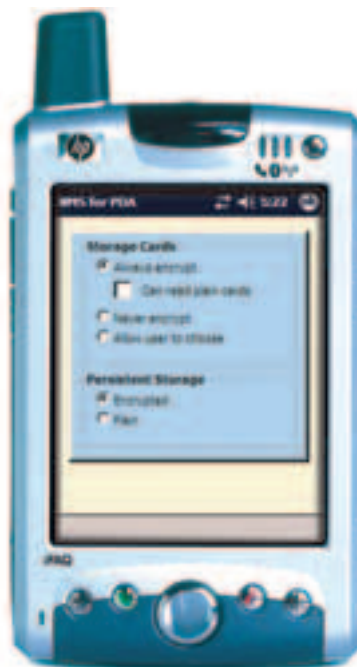

Автор: Александр Еремеев

Идеальная защита для Pocket PC

NMS for PDA Professional

Согласно последним исследованиям, около 250000 КПК и сотовых телефонов было забыто в крупных аэропортах в прошлом году и только около 30% из них возвратились к своим владельцам. Если вы хотите защитить информацию, хранящуюся в памяти КПК, устанавливайте программу NMS for PDA Professional version 5.1 не откладывая.

NMS для КПК (Pocket PC) позволяет избежать несанкционированного доступа к информации, хранящейся на картах памяти и в основной памяти КПК, если последний потерян или украден. Это достигается использованием

специального «запароленного» доступа к устройству и кодирования данных. Программа также защищает информацию, передающуюся через Bluetooth и ИК-порт, и обеспечивает синхронизацию с настольным компьютером через ActiveSync. После установки программы синхронизация допускается только с определенным ПК.

Программа доступна для скачивания с сайта www.newmediasecurity.com и позволяет, помимо собственно защиты, восстанавливать забытый пароль, спастись информацию с запертых и даже сломанных КПК! ■

Наши цели

- Защита информации на КПК
- Шифрование данных на картах памяти

Детали

- **Разработчик**
  New Media Security
- **Сайт**
  www.newmediasecurity.com
- **Тип распространения**
  Commercial
- **Интерфейс**
  Английский