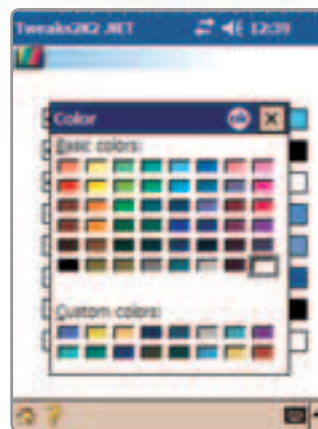

**3** Выберите «System Colours» из меню и измените цвета элементов оформления системы. К сожалению, отменить процедуру изменения нельзя, так что не очень увлекайтесь — вдруг не понравится?

**4** Одно из ограничений Pocket PC состоит в том, что рабочий день в календаре начинается в 8 часов, что не всегда верно. В пункте «Calendar» установите нужное время и нажмите «Ok» в левом нижнем углу.