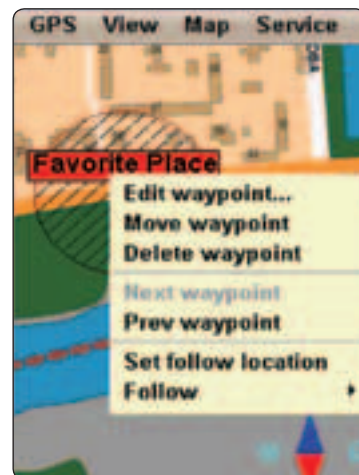

Ориентироваться с MapViewGPS II легко и просто, в особенности если вы запланировали свой летний отдых в странах Европы.