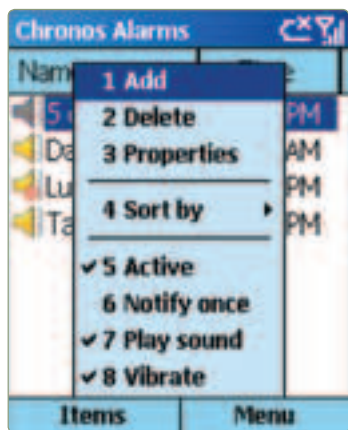

Второй и последней, но от этого не ставшей менее полезной, функци-

**MC** Здесь есть все, что нужно для вашего пробуждения. Вы не поверите, но с Chronos очень приятно просыпаться. Может быть, благодаря доброму летнему солнцу по утрам. А может быть и нет. Rise and shine!