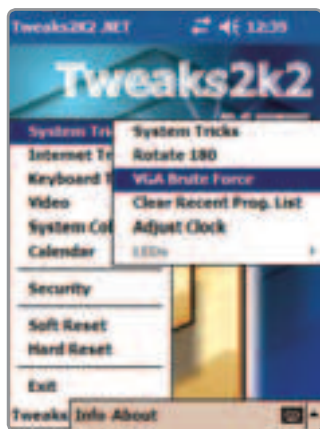

2 Если у вас карманный компьютер с VGA-экраном, то можно заставить его отображать на нем в 4 раза больше информации, включив режим Real VGA. Это полезно, например, при работе с Интернетом. Для активации Real VGA укажите в «System Tricks» режим «VGA Brute Force».