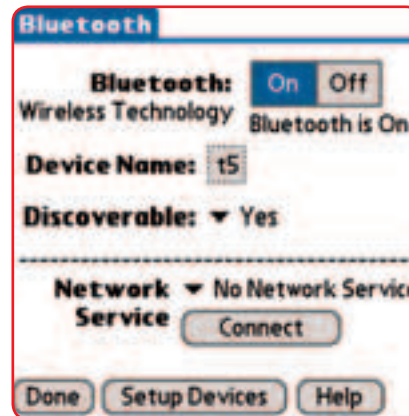

Часть устройств на рынке наделена функцией блокировки кнопок, предотвращающей самопроизвольное включение КПК в сумке или кармане.

Как мы уже говорили, основным потребителем энергии в современных КПК является подсветка трансфлексивного дисплея. В то же время последний может отражать свет, что позволяет обеспечить читаемость текста даже при ярком внешнем освещении. Попробуйте подстроить яркость подсветки вашего наладонника под уличные условия, минимизируя ее в помещении и выключая при ярком солнечном свете. Таким путем вы значительно сэкономите заряд батареи.

Снижаем частоту процессора

Сейчас много говорят об оверклокинге — увеличении частоты работы процессора для повышения производительности, но обратной стороной медали оказывается повышенное энергопотребление. Последнее поколение процессоров Intel, PXA27x, работает по технологии SpeedStep, позволяющей четко ранжировать потребляемую процессором энергию в зависимости от сложности выполняемых задач. Даже несмотря на то, что изменения в потреблении энергии на общем фоне не очень заметны, снижение частоты процессора оказывает значительный эффект на время автономной работы вашего КПК.

Включенный Bluetooth сильно разряжает батарею

Разбираемся с ресурсами

Большинство КПК изначально настроено так, что ряд функций, которыми вы не пользуетесь, по умолчанию включены. Одна из них — системные звуки, издаваемые от прикосновения стилуса к экрану, при запуске программы, открытии меню или нажатии на кнопку. Даже если вы све-