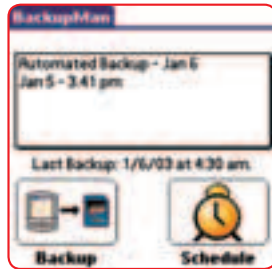

⚙️ Работаем с памятью

Если в один прекрасный день ваша батарея, несмотря на все старания, полностью сядет, вся информация из памяти КПК пропадет. Эта опасность начинает отступать в последних моделях КПК, где используется энергозависимая Flash-память. Так, последние модели от palmOne полностью избавлены от этой проблемы, да и устройства на базе Pocket PC постепенно переходят на энергозависимую память для хранения важной информации.

Несмотря на все технологические улучшения карманных ПК, мы рекомендуем делать резервные копии информации. Это можно осуществлять как в процессе обычной синхронизации, так и с помощью специальных программ. В первом случае требуется наличие настольного ПК, тогда как сторонние программы позволяют копировать данные на карты памяти. BackupMan (www.bitsbolts.com) — одна из лучших подобных программ для Palm, а пользователям Pocket PC стоит обратить внимание на Sprite Backup (www.spritesoftware.com). Обе утилиты поддерживают режим автоматического резервного копирования.

дете громкость до минимума, оповещения все равно будут срабатывать, просто вы перестанете их слышать.

Оптимальным решением в данном случае будет полное отключение этих звуков через панель настроек. Далее,