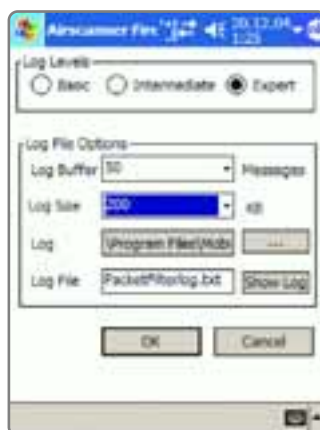

11 Укажите тип отчета Log Levels, количество отображаемых сообщений Log Buffer и размер текстового документа в области Log Size. Также имеет смысл ввести имя Log File и путь Log для сохранения лог-файла.