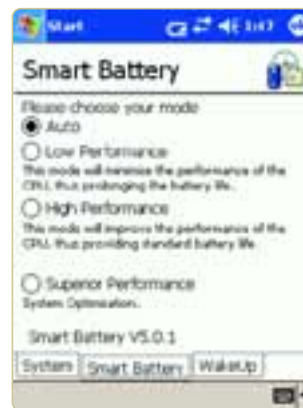

Mio Utility

Инструментарий для управления производительностью КПК