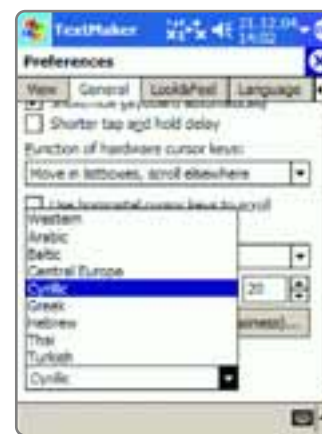

3 Теперь разверните вкладку General и укажите кодировку Cyrillic напротив Default font encoding. Все остальные параметры призваны изменить вид TextMaker и, на наш взгляд, не представляют особого интереса. Как вариант — вы можете задать период автосохранения документов в разделе Files.