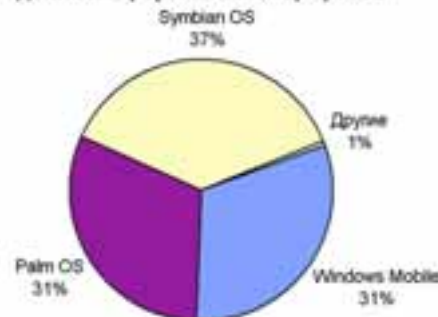

Российский рынок КПК и смартфонов в 2004 году

По оценкам группы SmartMarketing (www.smartmarketing.ru), общий объем продаж КПК, смартфонов и коммуникаторов на российском рынке в 2004 году вырос на 53% по сравнению с 2003 годом и составил 179 250 штук. По итогам года можно констатировать начало процессов разделения рынков смартфонов/коммуникаторов и классических КПК.

Смартфоны уверенно растут в области потребительских товаров, а КПК демонстрируют рост в бизнес-секторе. За год рыночная доля Windows Mobile снизилась до 31% (с 40% по итогам 2003 г.), доля Palm OS упала до 31% (с 52% в 2003 г.), Symbian – выросла до 37% (с 6% за 2003 г.). Доля КПК на основе других платформ составила менее 0,5% (2% в 2003 г.). Абсолютные объемы продаж возросли во всех сегментах, с ярко выраженным пиком в секторе смартфонов платформы Symbian OS. Пять крупнейших производителей КПК и смартфонов на российском рынке по итогам 2004 года (перечислены в алфавитном порядке) – Fujitsu Siemens Computers, HP, Nokia, palmOne и Sony Ericsson. МТС

Доли платформ КПК и смартфонов

Доли платформ КПК