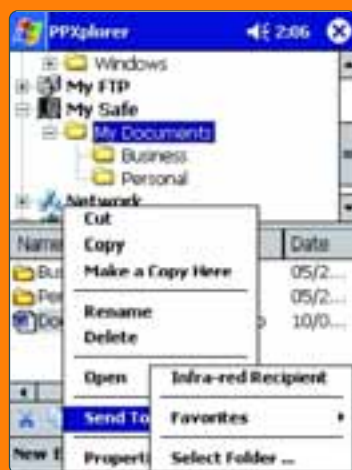

Разработчик: Paragon Software
Сайт: <http://se-p910-software.epocware.com>

Новый менеджер файлов для Pocket PC

Очень мощный менеджер файлов для платформы Pocket PC написал независимый программист Шахаб Хамиди-Раг. От аналогичных и более дорогих программ PPXplorer (www.shahabonline.com/ppxplorer) отличается наличием защищенной области файловой системы под названием My Safe. Доступ к этой папке возможен только после ввода пароля, а все файлы в ней хранятся в зашифрованном виде. PPXplorer обеспечивает основные функции для работы с файлами и папками, в том числе расположенными в локальной сети (проводной или беспроводной), а также предоставляет доступ к реестру операционной системы. Вы можете шифровать любые файлы, смотреть их в шестнадцатичном виде, форматировать карты памяти. А встроенный FTP-клиент позволяет работать с удаленными файлами точно так же, как если бы они находились в КПК: редактировать, просматривать, копировать, перемещать, передавать по инфракрасной связи. Цена – \$15. **MC**