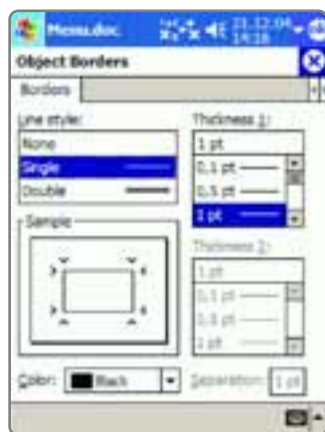

10 Перейдите в свойства картинки Picture: Properties, щелкните раздел Borders и включите обрамление одиночной рамкой Line style: Single, размером в 1 pt. Здесь же можно указать цвет линии. Щелкните список Color и выберите понравившейся цвет. Закрывайте окно свойств изображения и возвращайтесь к текстовому редактору.