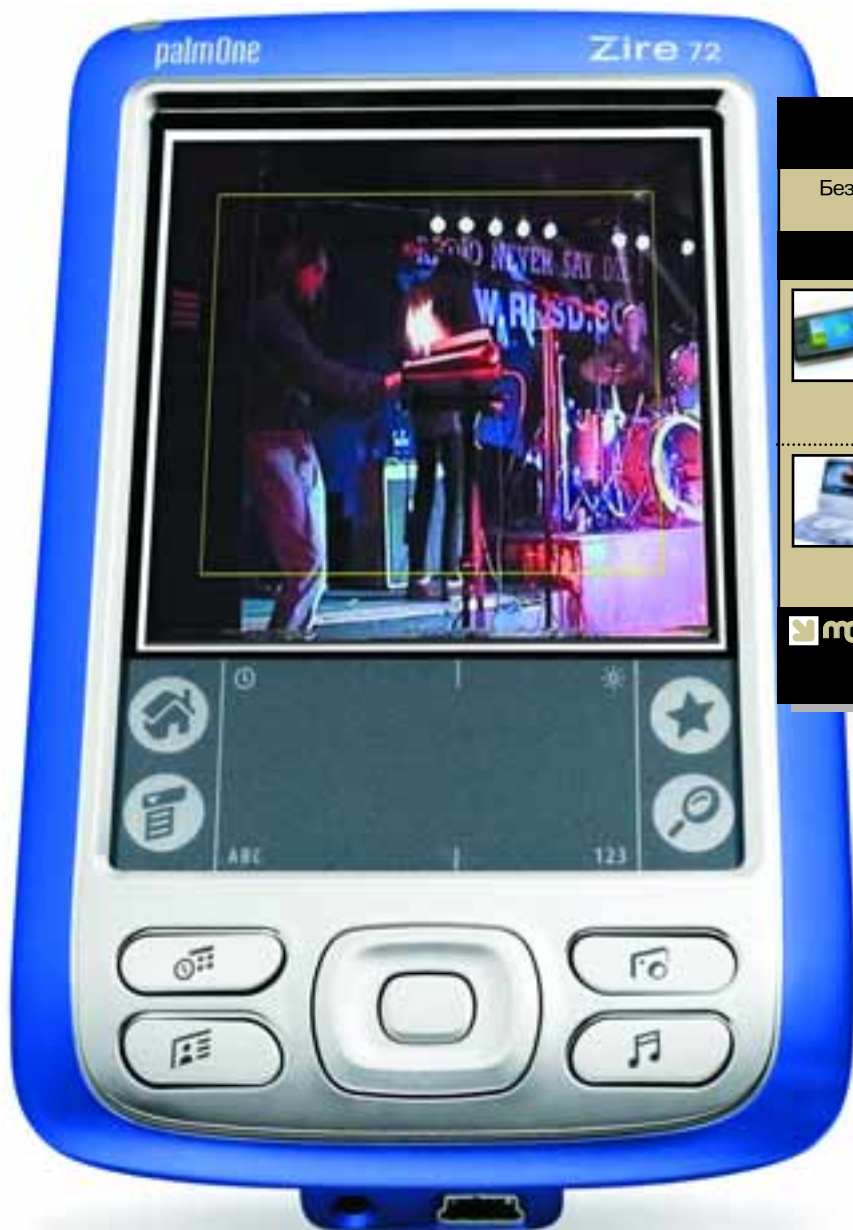

КПК vs Мультимедийный центр

Используем
КПК vs гаджеты

Компания Microsoft с ее портативными медиацентрами всерьез считает, что наравне с цифровой музыкой вы захотите иметь при себе любимые видеоклипы, фотографии и прочую мультимедийную чепуху. Согласитесь, музыкальные плееры, улаждая ваши уши музыкой, не претендуют чем-либо занять ваши глаза, позволяя параллельно заниматься и другими важными делами.

Впрочем, все это — на любителя, и порой приятно иметь в кармане с десяток любимых видеороликов для собственного наслаждения и всеобщего восхищения. Так почему бы не использовать для этого КПК? С парой наушников карманный компьютер запросто превращается в не менее карманный кинотеатр на зависть окружающим.

Добавив чуточку смекалки, вы сможете даже записывать телевизионные программы, конвертировать их в карманный формат и наслаждаться полученным результатом, скажем, в метро.

Что же касается памяти, то, учитывая размер экрана и ориентируясь на более-менее хорошее качество, у нас выйдет что-то порядка 3-4 Мб на одну минуту записи. Таким образом, получается, что часовая передача вполне поместится на карточку памяти объемом 256 Мб.

Если же вы предпочитаете просмотр DVD, к вашим услугам — множество разнообразных программ-конвертеров, ярким представителем которых является утилита Pocket DVD Studio. Она поможет без проблем перекодировать любимый DVD-фильм в подходящий формат.

Сегодня на ринге

Без карманного компьютера возможность посмотреть видео в дороге может оказаться неожиданно дорогостоящей!

УСТРОЙСТВА

КОМПОНЕНТЫ КПК

Устройство 1:
Creative Zen Portable Media Center
Цена: $570
Сайт: www.creative.ru

Компонент 1:
Карточка памяти
Цена: от $45
Сайт: www.palmstore.ru

И опять вам понадобится большая карточка памяти для хранения видео.

Устройство 2:
Портативный DVD-плеер
Цена: $300
Сайт: www.digitalshop.ru

Компонент 2: **Программа для перекодировки и проигрывания видео**
Цена: $32
Сайт: www.pqdvd.com

Программа для перекодировки и проигрывания DVD-фильмов для всех карманных платформ. Настоящая «DVD-студия».

мс оценивает

Сейчас уже довольно просто перенести любой фильм на карманный компьютер, но не всегда удобно смотреть фильмы на маленьком экране, да и герои, бывает, не всегда успевают за фонограммой.

ВЫВОДЫ

Когда вы в следующий раз увидите страдальцев, таскающих на себе ноутбук, плеер, цифровую записную книжку и GameBoy, просто покажите им, что может ваш КПК — не пожалейте на это своего времени. За исключением цифровой фотографии и видео, ваш наладонник может серьезно облегчить жизнь, значительно сократив число окружающих вас электронных приборов. Судя по всему, в ближайшем будущем,

когда КПК наберут силу, научатся лучше работать с документами, обзаведутся солидными цифровыми камерами, получат больше места для хранения информации, рынок гаджетов падет под напором Карманных Персональных Компьютеров. Поверьте, в ближайшие 5-6 лет КПК постепенно возьмет на себя функции телевизора, радиоприемника, видеофона и много чего еще.