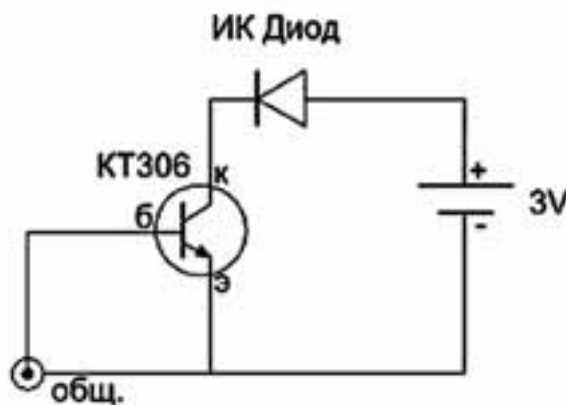

Наглядная схема подключения ИК-диода. Обратите особое внимание на способ соединения проводников, транзистора и элемента питания