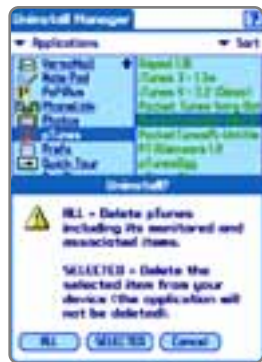

5 Выделите один из элементов программы и нажмите кнопку Uninstall. Менеджер спросит, что требуется удалить — приложение (All) или же отдельные его составляющие (Selected). Смело щелкните стилусом по кнопке [All] и переходите к следующему шагу нашего руководства.