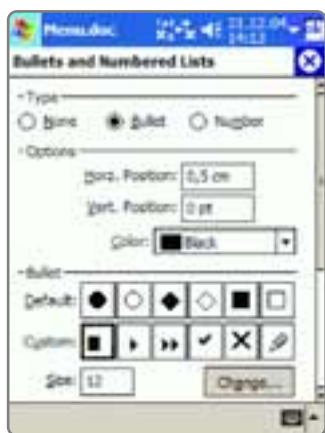

6 Отлично, попробуйте задать выделение заголовков. Для этого выберите кусочек текста, щелкните пиктограмму с буквой «B» на нижней панели инструментов редактора. При оформлении текста вы можете акцентировать внимание читателя на описании при помощи курсива. Заметим, что кнопка [I] также расположена на вышеупомянутой панели.