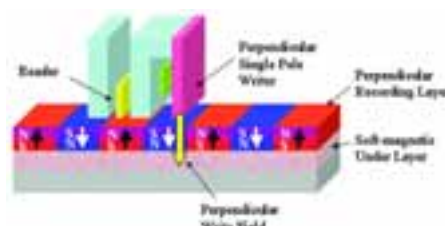

А вот так информация записывается в новые диски Toshiba