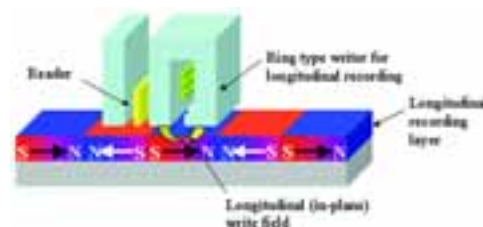

Мобильные винчестеры: очевидное и невероятное

В борьбе за повышение плотности хранения данных разработчики мобильных носителей информации достигают удивительных результатов. Например, известная компания Fujitsu (www.fujitsu.com) в очередной раз уменьшила размеры и увеличила емкость своего миниатюрного внешнего жесткого диска HandyDrive Data Edition. Сейчас габариты его корпуса не превышают 135x75x15 мм, масса – около 180 г. Внутри этого устройства находится жесткий диск емкостью 100 Гб с частотой вращения шпинделя 4200 об/мин. Накопитель подключается к компьютеру посредством интерфейса USB 2.0 и через него же получает питание. Винчестер полностью совместим как с платформами PC/Mac, так и с ОС Linux.

Масса этого жесткого диска от Behavior Tech Computer – менее 50 г

Пожалуй, самую интересную новинку анонсировала компания Toshiba (www.toshiba.com). В ее прототипе 1,8" винчестера применен совершенно новый способ намагничивания поверхности жесткого диска. До сих пор в любом подобном устройстве магнитные частицы намагничивались при записи в направлении, параллельном поверхности. Образно говоря, маленькие магниты, которые и представляют собой единичные ячейки диска, «лежали» на нем. Новый метод предполагает намагничивать ячейки в вертикальном направлении, т.е. перпендикулярно диску. При этом пишущая часть магнитной головки может подноситься к поверхности только одним полюсом, что приводит к резкому повышению плотности записи. Изготовленные прототипы MK4007GAL HDD и MK8007GAN имеют емкость 40 и 80 Гб соответственно и будут подготовлены к массовому производству во 2 квартале 2005 года. МТС