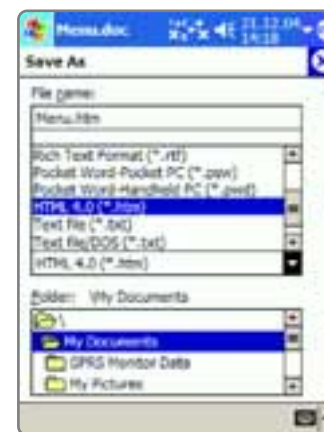

12 Напоследок подготовим наше меню для отправки на веб-сервер. Выберите пункт меню File, а затем пункт сохранения документов Save As. Впишите новое имя файла в строку File name, а также задайте формат для преобразования в области File type. В данном случае это HTML 4.0.