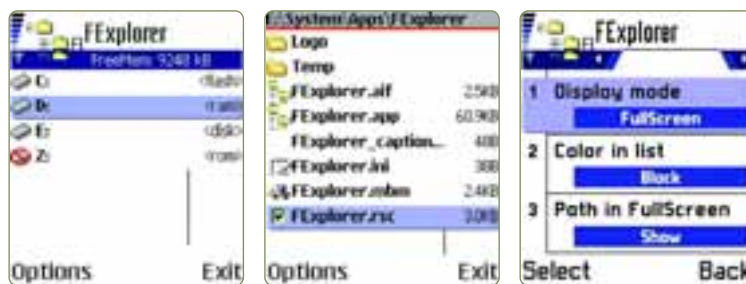

редвигаться джойстиком: вверх и вниз — навигация по одному уровню, вправо и влево — между уровнями.левой подэкранной кнопкой вызывается меню, где, естественно, есть стандартные программы работы с файлами — открыть, вырезать, скопировать, вставить, создать директорию. Есть и необычная команда доступа к редактору файлов. Впрочем, при попытке открыть таким образом любой файл, телефон сначала надолго задумывается (минуты на три-четыре), а потом выдает

грузить телефон, что весьма удобно. Чуть ниже в меню можно получить информацию о сети, причем для меня, как простого пользователя, значение имело только название оператора, так что этим пунктом вы вряд ли будете пользоваться. Плюс ко всему, программа позволяет делать скриншоты, но только самой себя, включать и выключать инфракрасный порт (очень интересная функция, порт включается автоматически при передаче файлов) и оптимизировать память смартфона.