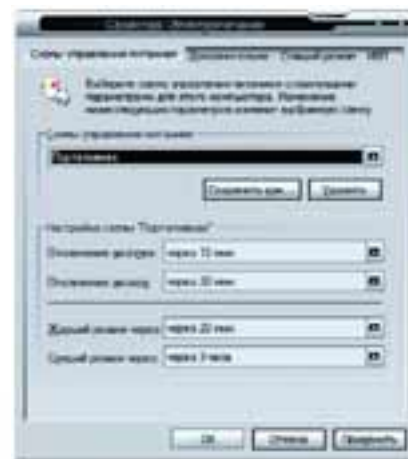

Нелишним будет прибегнуть и к средствам операционной системы. Перейдите в панель управления Windows и выберите «Электропитание». В зависимости от конкретной модели ноутбука, тут может находиться добрый десяток разнообразных закладок. Важно разрешить системе использовать ждущий режим, в котором прекращается выполнение всех операций, а энергия батарей

используется лишь для сохранения содержимого оперативной памяти. В режиме ожидания расходуется 10-15% заряда батарей в день.

Плюс ко всему, следует настроить компьютер на автоматическое переключение в спящий режим. В этом случае содержимое системной памяти помещается на жесткий диск, а сам ноутбук попросту выключается. Спящий режим не требует подпитки от батарей; включив компьютер, пользователь с легкостью продолжит свою работу.

ЭКСТРА

Все свое ношу с собой!

Степень сложности:

■ **высокая**

Что делать, если все рабочие файлы хранятся в корпоративной сети? Не вопрос! При помощи функции синхронизации операционная система Windows XP сможет получить самые последние редакции документов. Достаточно лишь зайти в стартовое меню «Пуск», раскрыть окно «Мой компьютер», выбрать меню «Сервис» и переключиться на вкладку «Автономные файлы». Здесь следует выбрать частоту синхронизации, например: при входе в систему, перед выходом или ежечасно. Кроме того, пользователь вправе создать ярлык для папки автономных файлов прямо на рабочем столе, установить шифрование информации и распределить дисковое пространство.

Для добавления того или иного ресурса в список автономных, щелкните правой кнопкой мышки на его папке, выберите пункт «Сделать доступным в автономном режиме». Затем следуйте указаниям «Мастера автономных файлов».

Заметим, что в некоторых случаях функция синхронизации может быть попросту недоступна. Как вариант — автономные файлы будут недоступны, если ваша система использует быстрое переключение пользователей. Разрешить данную проблему просто, достаточно лишь зайти в «Панель управления», кликнуть значок «Учетные записи пользователей», перейти в «Изменение входа пользователей в систему» и, наконец, снять галочку напротив «Использовать быстрое переключение пользователей».