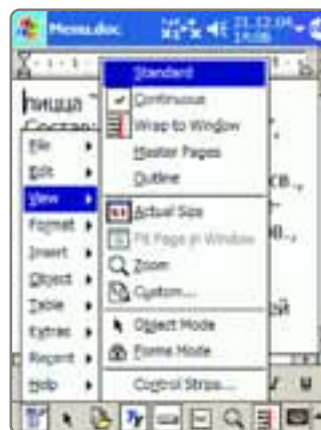

5 В нашем случае в TextMaker был загружен файл с меню одного из московских ресторанов. Наша задача – отформатировать текст и сделать его более привлекательным. Для удобства работы с документом выберите меню View, задайте режим просмотра страницы Continuous и необходимый масштаб текста при помощи Zoom. Нажатие кнопки Actual Size вернет документу оригинальные размеры.