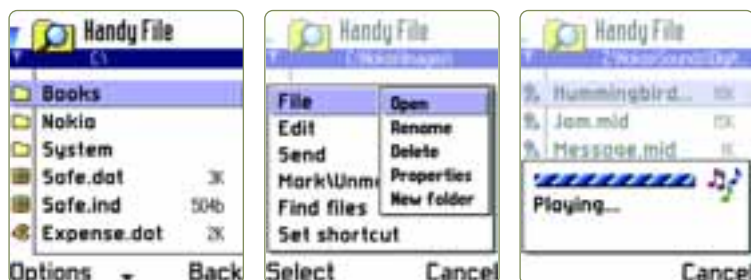

HandyFile

ИИ оценивает
3 из 5

Разработчик	■ Epcoware
Сайт	■ www.epcoware.com
Интерфейс	■ Русский
Тип распространения	■ Commercial
Размер	■ 51,6 Кб

Эта программа отличается от большинства конкурентов наличием полного русского меню, что становится понятным после просмотра информации о программе — разработывал ее русский, Андрей Щербаков. Это одна из самых простых программ в нашем списке. Интерфейс и навигация практически не отличается от стандартного для этого типа программ. Как и положено, в ней есть все основные функции работы с папками и директориями, вы

можете передавать файлы и искать их по всему смартфону. Одна из интересных функций называется «создать ссылку» и позволяет вам получать быстрый доступ к файлам внутри программы. Выбрав определенный файл и нажав эту функцию, программа предложит запрограммировать быстрый доступ на одну из цифровых кнопок. После этого по нажатию соответствующей кнопки вы будете перемещены в определенную вами директорию к выбранному файлу.

ИИ Очень простая программа, не отягощенная излишними функциями. Самое приятное заключается в полностью русифицированном меню и возможности выделять сразу группу файлов.

File Explorer

ИИ оценивает
3 из 5

Разработчик	■ Gosymbian
Сайт	■ www.gosymbian.com
Интерфейс	■ Английский
Тип распространения	■ Shareware
Размер	■ 29,9 Кб

Довольно приятный файловый менеджер, с приятным, простым и не перегруженным интерфейсом. Файловая структура смартфона представлена в виде дисков — внутренний, карточка, ROM-диск (недоступный для редактирования). По папкам можно пе-

полную абракадабру. Есть также возможность передать файлы всеми возможными в телефоне функциями, включая сообщение MMS.

В категории Phone можно получить информацию о телефоне, включая IMEI, версию прошивки и состояние батареи, тут же можно переза-

ИИ Хороший браузер — простой, но недостаточно продвинутый. Есть несколько интересных, но не очень полезных, скорее, познавательных функций. Эта программа будет выполнять основные функции, но не более. Меню программы — на английском, что не очень удобно для российского пользователя.