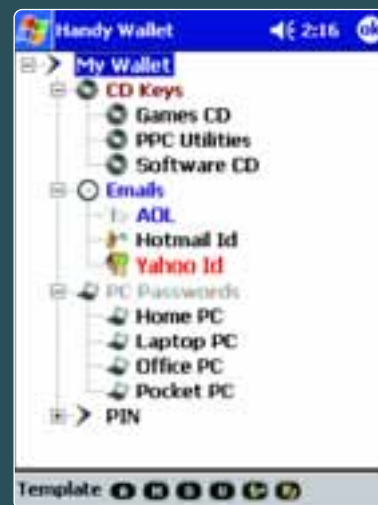

Handy Wallet

шифруется 128-битным ключом и может меняться так часто, как вы захотите. А в случае кражи КПК злоумышленнику придется очень сильно потрудиться, чтобы взломать пароль. В Handy Wallet включено шесть основных шаблонов карточек с 20 настраиваемыми полями для записи всей необходимой информации по кредитным картам, банковским счетам, паролям, паспортным данным, PIN-кодам и проч. На основе этих шаблонов вы можете создавать свои собственные карточки и хранить в них любую информацию, даже способы применения виагры. Handy Wallet можно найти в хранилище софта Handango.com и купить за $15. **PC**

Разработчик: PPCUtils
Сайт: нет данных