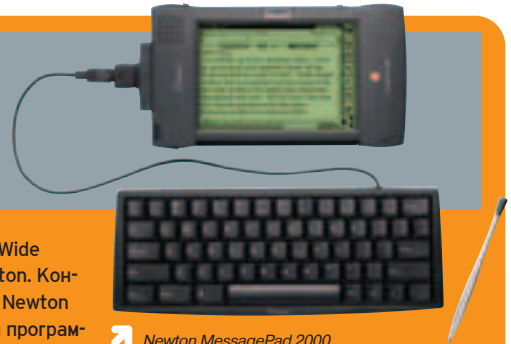

миллионы долларов компании на разработку Newton и придумавший термин personal digital assistant, назван почетным президентом.

Гийо и Зиновьев представили на конференции аппаратный эмулятор Newton под названием Einstein. По словам разработчиков, «Эйнштейн» сможет эмулировать Newton OS на различных мобильных устройствах – от КПК до Tablet PC, работающих под управлением операционных систем с открытыми исходными кодами, например, под Linux или FreeBSD. Идеальной «машинкой» Гийо считает Sharp Zaurus. Говоря о своем детище, они подчеркнули, что это только первый, но очень важный шаг к возрождению Newton на новом современном оборудовании с цветными дисплеями, средствами беспроводной связи Bluetooth и Wi-Fi, современными картами памяти и прочими новыми технологиями. Полностью проект может быть реализован в течение трех месяцев. С точки зрения юристов, эмуляция Newton OS на другой платформе не противоречит закону, если пользователь является владельцем Newton MessagePad. Но они предупреждают, что Apple мог лицензировать приложения Newton OS только для работы на оригинальном устройстве. **ms**

Newton MessagePad 2000

Приглашаем на выставку «Мобил ЭКСПО 2004»

Первая международная выставка «Мобил ЭКСПО 2004» (www.mobilexpro.ru) пройдет в Москве 23-24 ноября. На ней вы сможете ознакомиться с последними новинками мировой индустрии мобильных систем. В деловом центре гостиницы «Рэдиссон САС Славянская» лицом к лицу встретятся продавцы и покупатели для того, чтобы познакомиться с новыми рынками, конкурентами, поставщиками, наладить контакты с потенциальными клиентами, заключить сделки, выявить предпочтения клиентов, обменяться опытом в рамках сопутствующих мероприятий. На площади в 2 тыс. кв. метров расположатся выставочные стенды компаний, представляющих свои последние услуги и продукты: сотовые телефоны и карманные компьютеры, спутниковую связь и GPS-приемники, цифровые камеры и фотопринтеры, ноутбуки и Bluetooth-устройства, а также журналы мобильной индустрии. Разумеется, там будет и стенд журнала «Мобильные компьютеры». **ms**