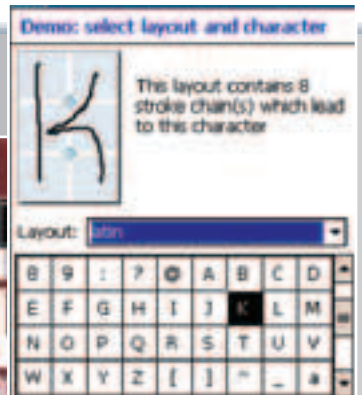

iziBasic 2.0

Интерпретатор языка Basic для Palm станет незаменимым помощником как для учеников и студентов, так и для людей «интересующихся». В результате компиляции создается совершенно независимый файл, который является полноценной программой. Причем исходники можно редактировать в любом текстовом редакторе.

JBPiano

Уникальный эмулятор пианино. На экране КПК отображается 49 клавиш, соответствующих кнопкам реального музыкального инструмента. Нажатие на них воспроизводит звук соответствующей тональности. Можно как играть на «пианино» в режиме реального времени, так и записывать и проигрывать любые мелодии.

InPad 1.0

Аналог системы Graffiti для Pocket PC. Каждый росчерк можно ассоциировать с определенным символом клавиатуры. Таким образом, утилиту можно научить обращению с абсолютно любым языком. На сайте разработчика есть готовые пресеты для 90 (!!!) языков.

С этого номера на нашем диске - HTML-файл с полным содержимым компакт-диска и скриншотами программ. Отныне вы можете работать с CD абсолютно из-под любой операционной системы: от MAC go Linux.

```
HelloJBar:
(CreatorID "HELLO")
(Version "1.0")

BEGIN
SETFONT 7
LABEL #1, "Hello World", 40, 20
REPEAT : #DOEVENTS : UNTIL #= -1
END
```

Приложение к журналу «МС»

№ 10-2004

1. Базовый набор

1.1. Palm OS
Automobile 3.1
Backup Buddy 2.15
Bigtime 0.4
CardBackup 2.1
CheckMoney Plus 3
Cyrhack V (Palm OS 5.0)
Dial 2.0
Easy Calc
Energy Dimmer
EzFTP v3.0
Hi-Launcher 1.1
LowBatteryIndicator Hack 2.22
Palm Desktop 4.14
PocketSat+ 1.7 for PalmOS
RakuDA v2.0.0
Receive v2.0 for PalmOS
RepliGo 2.0
SnapperMail 1.92
TealMaster 2.18
Text Plus 5.4
TIBR v1.47
TIBR Converter v1.0.4
YAHM 2.3.6 (Yet Another Hack Manager).
Словесд

1.2. Pocket PC

ActiveSync 3.7.1
ActionSync Toggle v1.0.2.0
Calendar Plus
claunch
DigitizerCheck for Pocket PC v1.2
FastCleanup for Pocket PC v1.1
GSPlayer v. 2.06
Haali Reader 2.0
imove Messenger
iBook v0.8n
MyCalendar
No Plugins Today
Owner Info xTended
PocketExplorer v1.0.0.1540
PowerCheck

4. Разное

4.1. Palm OS
CardBeam 0.2
CIA World Factbook 2004 Handheld Edition 1.0
IM+ MSN/ICQ/AOL/Jabber Instant Messenger for Palm OS 2.1
iziBasic 2.0

2. Патчи и утилиты

2.1. Palm OS
PIM Support Update
PXA Clocker
2.2. Pocket PC
iPAQ 5500 Patch

3. Планировщики

3.1. Palm OS
2Action Meeting 3.2
Mobile Money 2004 5.10 SE
QuickMemo
Safe Deposit

5. Чтение

Machinist 1.87
NoviRemote v. 2.51
Resco File Explorer 2.10 palm
SupportLog
VMSwitch v1.2
4.2. Pocket PC
DataOnTheRun
GPSEasy
InPad 1.0
iMetO v5.2.3
Microsoft .NET Framework Version 1.1
MYPHONE 1.0
Pocket Genealogist Advanced 2.90
PocketFrog v0.8.1
PocketHAL 0.7.4
PocketSkype v0.94.0.21 Beta
PPCDJ v1.2.0 Alpha
SchemesSwitcher v1.0
Speed v1.10
ThemeMakerPro 2.0 SE
VitesseLimite v.2.2

6.3вук

6.1. Palm OS
AeroPlayer 5.0B3
Microbe 1.1
mMMC 0.2
MusicalCompanion 1.6
PocketTunes 3.0.3
6.2. Pocket PC
JB Piano
Phonature Music Visualizer
PocketJam 2.04
VITO Sound Editor
VITO Sound Explorer

7. Игры

7.1. Palm OS
Bubble Snooker
Checkers 4.27
Gagarin's Mission
Kingdom
Penetration Test
Pocket City
The Wall
Zork
7.2. Pocket PC
Battle Planet
Clot

5.2. Pocket PC
Acrobat Reader 3.0
aCHMReader 2.0
ClearVue Presentation v2.12
DAVA Picture Viewer v2.05
Flash Player 6.0
Haali Reader 2.0b241
HandStory Base for Pocket PC v2.3
iBook v0.8n
Mobipocket Reader Standard v4.8
Microsoft Reader v2.2.3
Roundpoint (for ARM) v1.2
TextViewer v3.2

6. Связь

Nokia PC Suite 6.3
PC Suite для Nokia 6600

9. Windows-приложения

Catalyst 4.9
Microsoft Installer 2.0
NForce drivers 4.27 WHQL
SIS UVGA3 Drivers

10. Свежие выпуски журналов ИД «ГеймЛэнд»

Хакер №8 2004
ХакерСпец №8 2004
MC №8 2004
Хакер Железо №5 2004
MC №1 2000

11. Бонус

Трейлер к фильму I, Robot от компании PalmOne

12. Для разработчика

Palm OS Developer Kit 1.0