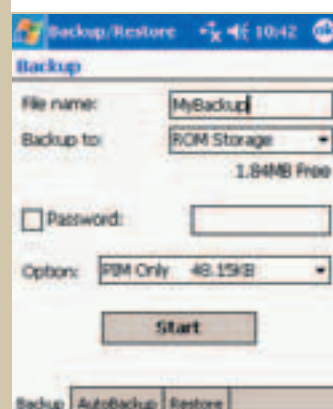

Backup/Restore

Тип программы: утилита резервного копирования

Используется для сохранения важной информации во флэш-памяти и на картах расширения

Технические характеристики

Процессор	■ Samsung S3C2410/266 МГц
ОЗУ	■ 64 Мб (55 Мб доступно)
Операционная система	■ Pocket PC 2003
Дисплей	■ 3,5"; 240x320
Слоты расширения	■ 1xSD
Размеры и вес	■ 118x71x13 мм; 130 г

МС оценивает

Производительность	8 из 10
Дизайн	6 из 10
Эргономика	6 из 10
Дополнительное ПО	5 из 10
Соответствие цене	6 из 10

ОБЩАЯ ОЦЕНКА 6.0 из 10

МС КПК стоит своих денег, но подойдет далеко не каждому. А вот как рабочий инструмент для работников компании он определенно удался.