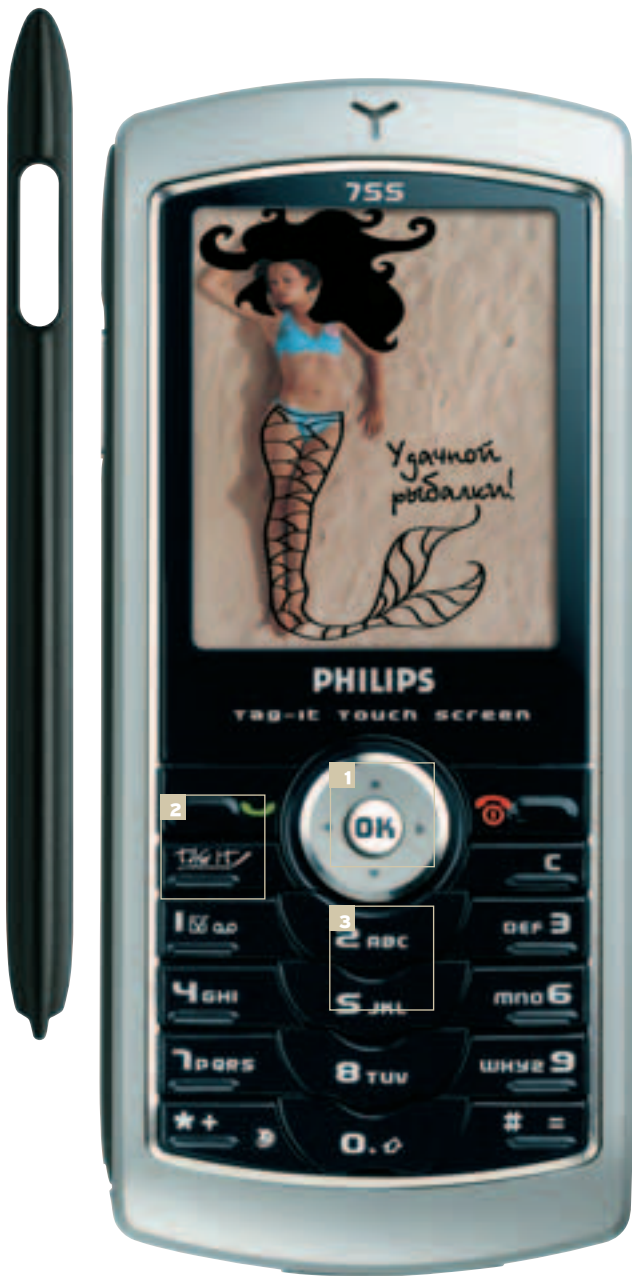

1
Для навигации применяется джойстик, но традиционное для телефонов Philips колесико не помешало бы

2
Функция добавления рукописных деталей к MMS носит название TagIt и запускается отдельной клавишей

3
Внешне необычная клавиатура в обращении удобна