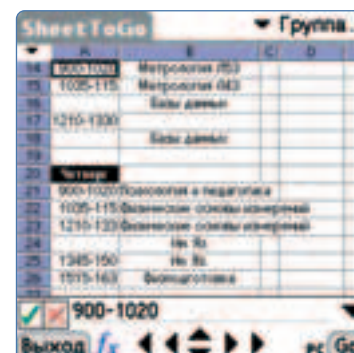

6 К слову, в среде Documents To Go можно работать и с другими русскоязычными документами. Например, попытаемся открыть книгу таблиц Excel. Как видите, русский язык отображается вполне корректно.