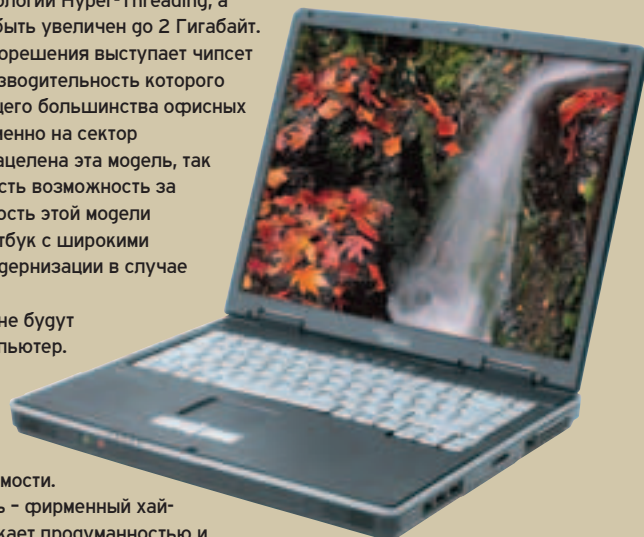

Домашние пользователи также не будут разочарованы, приобретая этот компьютер. Если покупателя не устраивает базовая конфигурация, то у него есть возможность выбора из нескольких моделей, разного уровня производительности и стоимости. Единственное, что нельзя изменить — фирменный хайтек дизайн корпуса, который поражает продуманностью и эргономичностью. Ведь дизайн призван не только радовать глаз владельца и окружающих, но и способствовать продуктивной и приятной работе, отвечать требованиям надежности и безопасности. **mc**