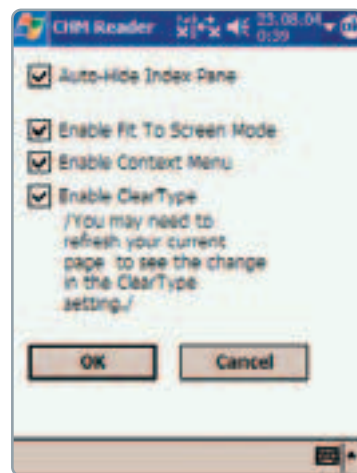

6 Напоследок зайдем в меню View > Settings и проберемся взглядом по настройкам программы. Мы рекомендуем нашим читателям проставить все четыре галочки и перезапустить CHM Reader.