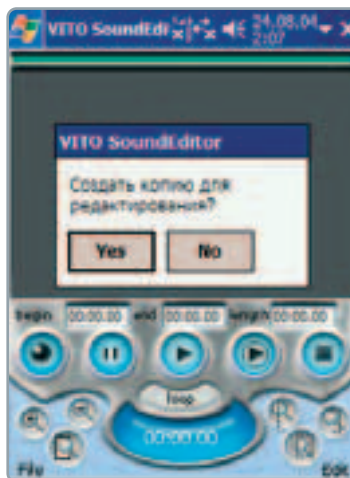

5 Для удобства просмотра всегда можно активировать полноэкранный режим Tools > Full Screen и автоматический скроллинг документа Tools > Autoscroll. Кроме того, вы всегда можете оставить закладку с помощью Tools > Add bookmark, а также поместить кусочек текста посредством Tools > Mark Location.