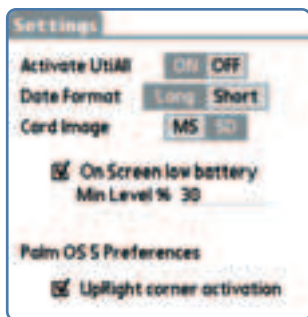

Шаг за шагом

Palm OS

Универсальный информатор

Работаем с UtiAll

Наши цели

- Следить за зарядом батарей
- Просматривать информацию о картах памяти

Работа в среде Palm OS немислима без всяческих надстроек и хаков, которые, по существу, «доводят до ума» интерфейс и функциональность системы. Сделаем небольшое лирическое отступление и напомним нашим читателям, что скрывается под благозвучным термином «хак» (от англ. hack). Как правило, системный хак представлен в виде простого PRC-файла и содержит в себе малень-

кий кусочек кода, для активации которого нужен специальный хак-менеджер. Сказать по правде, подобных программ великое множество, однако, большинство из них ориентировано на Palm OS 4.x. Что касается Palm OS 5, то для данной системы вместо хаков существуют простые утилиты-надстройки, которые либо расширяют функциональность, либо изменяют интерфейс наладонника.

Описанную в данной статье утилиту UtiAll можно с легкостью причислить к ряду программ-надстроек. Информационное окно программы запускается с помощью диагонального росчерка стилусом и отображает основную информацию о состоянии вашего КПК. В двух словах, это – текущее время, заряд батарей, загруженность памяти, а также тип и емкость карточки памяти. ■

Работа с программой

1 Установив программу, первым же делом отправляемся в ее настройки. Здесь все просто – опцию Activate UtiAll переключаем в режим On, выбираем нужный формат даты напротив Date Format, отмечаем тип слота расширения в Card Image, задаем минимальный уровень заряда батарей Min Level % и, наконец, выставляем галочку UpRight Corner Activation.