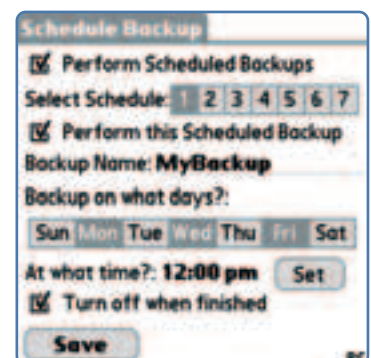

5 Возвращаемся на основной экран утилиты. Помимо всего прочего, под списком резервных копий находится красноречивая кнопка [Delete]. Щелкните по ней для удаления бэкапа и подтвердите свои намерения нажатием [Yes, Delete].