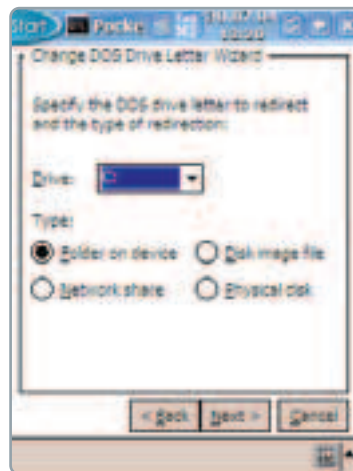

Пункт Settings – это настройки коммуникационных портов, дисплея, конфигурация памяти, которая делится на обычную (640 Кб), верхнюю (UMB) до 112 Кб и расширенную UMS (в терминах Pocket PC это Program Memory) и проч.