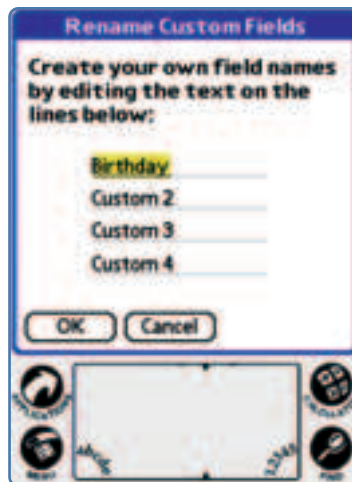

2 В появившемся окне вписываем в первое поле Custom 1 простой и незамысловатый текст – Birthday. Впоследствии за это поле в контактах адресной книги и будет отвечать HappyDays.