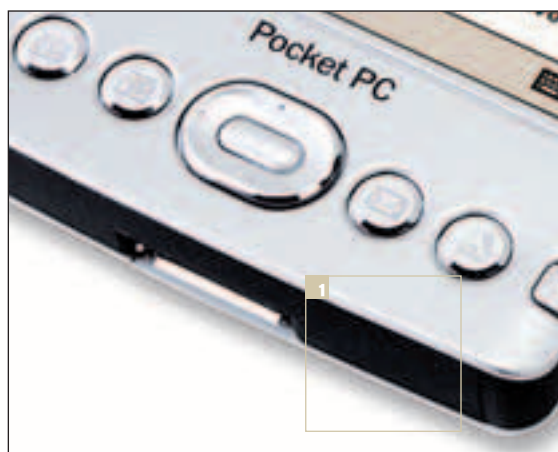

Bluetooth, Wi-Fi и большой объем энергонезависимой

Как и в других моделях линейки X3, аккумулятор съемный, что позволяет вам без проблем использовать дополнительную батарею

Колесико скроллера удобное и чувствительное. К сожалению, разъем для наушников расположен не на верхнем торце КПК