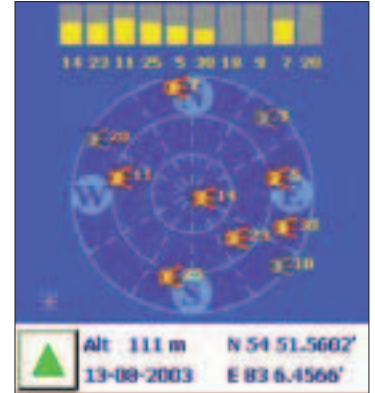

Количество спутников при идеальном приеме

МС оценивает

Размеры и внешний вид

Здесь однозначно победил аккуратно выполненный GlobalSat. Fortuna выглядит менее опрятной и более громоздкой.

GlobalSat BR-307 **9 из 10**

Fortuna Pocket Xtrack **7 из 10**

Время инициации, качество приема

Здесь оба приемника оказались на высоте и стартовали в кратчайшие сроки. Прием в обычном режиме у них одинаков, но при использовании протокола Xtrack Fortuna показал лучшие результаты.

GlobalSat BR-307 **8 из 10**

Fortuna Pocket Xtrack **10 из 10**

Цена/Качество

Как и в предыдущем тесте, оба приемника попадают в одну ценовую нишу, и при выборе стоит задуматься, что вам более необходимо – сильный прием при более активном потреблении энергии аккумулятора или возможность использования внешней антенны. Все остальное решают такие мелочи, как наличие дополнительной клипсы для провода, CD-диска с программами и драйверами и, конечно, дизайн.

GLOBALSAT BR-307 **9 из 10**

FORTUNA U2 **8 из 10**