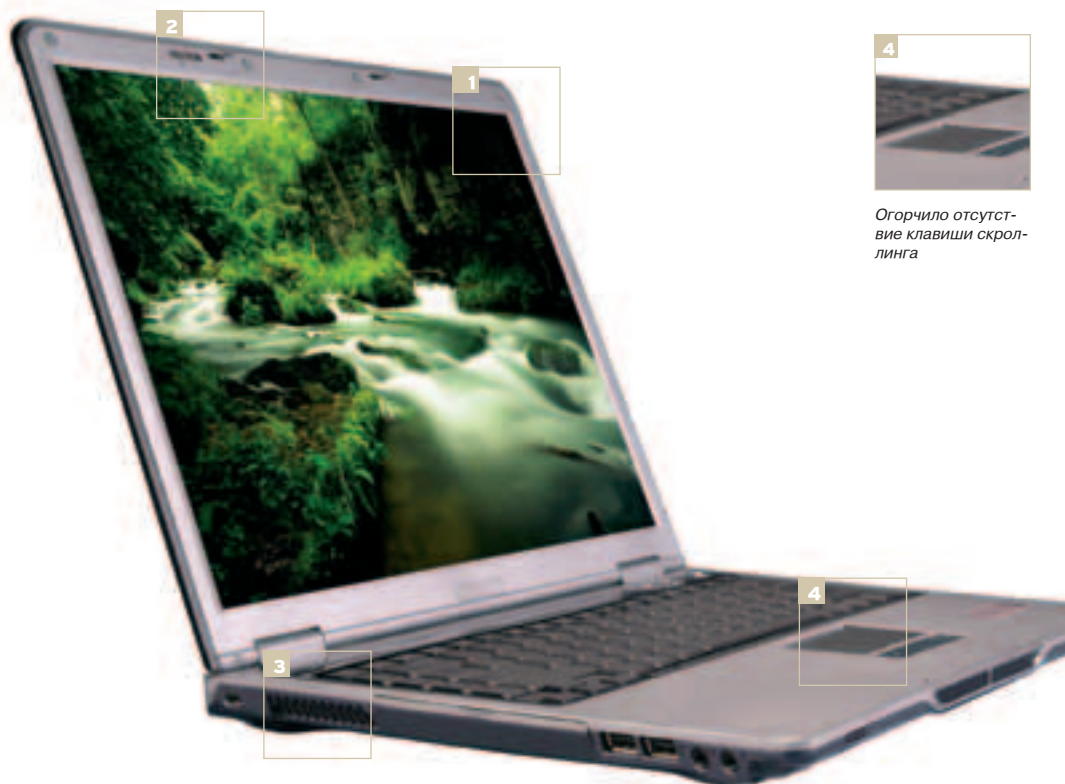

Время работы от батареи

- **Время работы, заявленное производителем:** более 5 ч работы автономно со штатной батареей
- **Результаты тестов** 4 ч 20 мин работы с офисными приложениями, 3 ч 40 мин просмотра DVD

При долгом простое в режиме автономной работы сначала снижается яркость ЖК-панели, и только затем она выключается полностью

Эти статусные индикаторы выполнены сквозными. Нам очень понравилась их прямоугольная форма и градиентная подсветка на внутренней стороне крышки

Одна из «фишек» машины – стереодинамики на передней панели, напоминающие решетку радиатора гоночных болидов. Признаться, вначале мы их и вправду спутали с необычно расположенным отверстием системы охлаждения

Огорчило отсутствие клавиши скроллинга

функциональность в легком корпусе

Конкуренты

■ Samsung X15 plus

Главным конкурентом LG LM50-HNWR по легкости и стилистике можно назвать этот продукт от Samsung. Форм-фактор и масса практически идентичны – 327,8x277,7x26,7 мм и 2,3 кг. Правда, ноутбук построен на базе более старой версии Pentium M (Banias) с тактовой частотой до 1,7 ГГц и кэшем 1 Мб. Машина также обладает 15,1" ЖК-панелью и оснащена мощным видеоадаптером nVIDIA GeForce FX5200. Имеются кардридер для флэш-памяти Memory Stick и всего 2xUSB 2.0 порта. Кроме того, отсутствует инфракрасный порт.

■ Acer TravelMate 8000

Более тяжелый (2,88 кг) и толстый (максимальная толщина 36 мм) ноутбук, также выполнен на базе нового процессора Pentium M с ядром Dothan. Как и LG LM50, имеет 15" SXGA+ ЖК-панель и видеоадаптер ATI Mobility Radeon 9700. Среди интерфейсов можно выделить наличие инфракрасного порта и встроенного модуля для чтения карт флэш-памяти «4 в 1» (MMC, SD, SM, MS). Как и у других моделей Acer, реализован контроль доступа с использованием смарт карт.