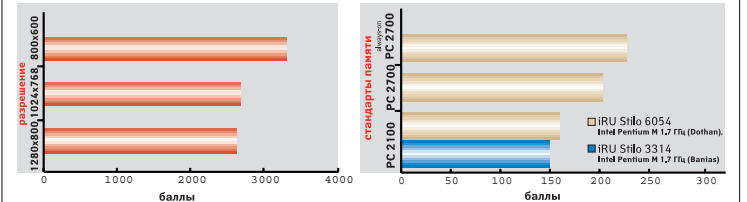

USB

PCMCIA Устройства связи

CD-Drive

Сравнительные диаграммы производительности iRU Stilo 6054

3DMark 2003

тест производительности видеосистемы

BARCO MobileMark 2002

тест производительности процессора