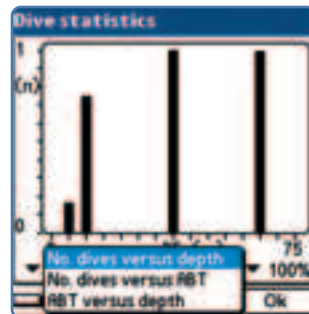

6 Опираясь на введенные данные, SharkPoint сможет запросить статистику ваших погружений, а также построить наглядные графики. Специально для этого в главное меню программы вынесена кнопка [Dive statistics].