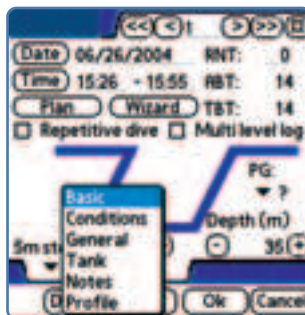

2 Первая кнопка – [Add / edit a dive record] – предназначена для создания отчетов о погружениях, которые впоследствии можно просмотреть и отредактировать с помощью [Dives overview]. На первом шаге создания отчета (вкладка Basic) пользователю предлагается ввести дату, время, глубину погружения.