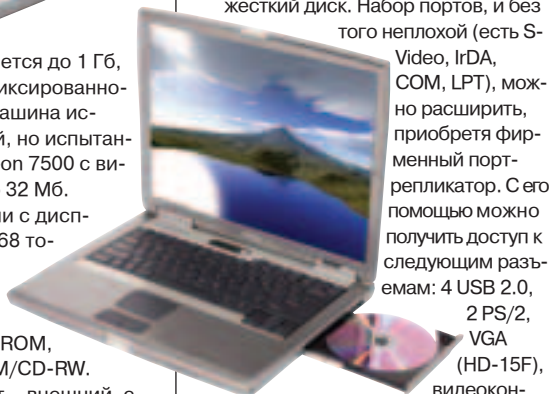

Video, IrDA, COM, LPT), можно расширить, приобретает фирменный порт-репликатор. С его помощью можно получить доступ к следующим разъемам: 4 USB 2.0, 2 PS/2, VGA (HD-15F), видеоконнектор для цифрового интерфейса DVI-D (24-pin Molex), S-видео (4-pin miniDIN), Ethernet 10/100/1000BaseT (RJ-45), телефонная линия (RJ-11), линейный аудиовыход (мини 3,5 мм стерео), цифровой аудиовыход (S/PDIF). Ноутбук оснащен встроенным модулем Bluetooth.

Экран – 14,1" или 15" XGA (максимальное разрешение 1024x768 точек), видеосистема основана на наборе микросхем Intel 855GME/64 Мб. Габаритные размеры: 338x273x32 мм, вес – 2,3 кг.

Dell Latitude D400

Малогабаритный ноутбук семейства Latitude. Его масса при диагонали монитора 12,1" составляет 1,69 кг. Latitude D400 построен на платформе Intel Centrino с тактовой частотой процессора 1,3 или 1,4 ГГц на основе чипсета Intel 855GM со встроенным видеоадаптером. Максимальный размер оперативной памяти, работаю-

щей с частотой 266 МГц – 2 Гб. Емкость жесткого диска – до 60 Гб. К ноутбуку можно подключать внешний модульный отсек D/Bay, в который устанавливаются оптические приводы разных типов, дискковод для дискет или дополнительный жесткий диск. Имеется встроенный проводной сетевой адаптер 10/100/1000 Ethernet. Помимо интегрированного беспроводного адаптера Intel PRO Wireless 2100 (IEEE 802.11b), входящего в состав Intel Centrino, Latitude D400 может быть оснащен собственными беспроводными решениями производителя: Dell TrueMobile 1300 (802.11b/g) и Dell TrueMobile 1400 (802.11a/b/g), опционально – модулем Bluetooth.

Dell Latitude X300

Ультрапортативка Latitude X300 базируется на технологии Intel Centrino (процессор Intel Pentium M/1,2 ГГц) и является корпоративной моделью. Оперативная память расширяется до 1152 Мб с использованием одного слота SODIMM (128 Мб предустановлены). Жесткий диск может быть емкостью 20, 30, 40 и 60 Гб. Компьютер имеет встроенные