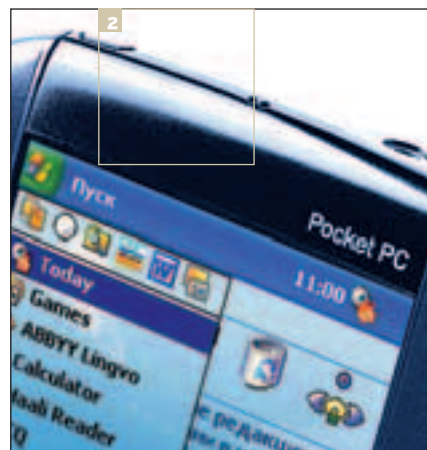

тарей, показал результат в 6 часов. Нам не понравилось чрезмерное уменьшение интенсивности подсветки к моменту полного разряда аккумулятора, что делает продолжительное чтение книг невозможным.

В Toshiba e400 используется не самый распространенный процессор – PXA 261 от Intel, способный работать в трех режимах: 200, 300 и 400 МГц. Также КПК оборудован 64 Мб оперативной памяти.

В числе дополнительных программ вы найдете приложение WorldClock, позволяющее расставлять будильники для различных часовых поясов, программу Voice Recorder для организации и проигрывания звуковых заметок и утилиту для создания резервных копий информации Backup Utility, которая автоматически сохраняет информацию в заданные отрезки времени.

В целом, если вы ищете современный бюджетный КПК на базе Pocket PC, Toshiba e400 станет для вас отличным выбором. К минусам данной модели стоит отнести необходимость использования синхронизационного кабеля вместо крэдла и отсутствие в памяти КПК некоторых программ из стандартного набора Pocket PC, включая просмотрщик картинок и читалку для книг. **МС**

Малый вес, небольшие размеры и стильный дизайн – пожалуй,