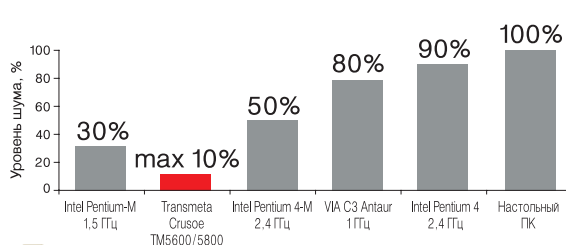

Уровень шума ноутбука

На диаграмме изображен сравнительный уровень шума, создаваемого компьютерами на базе процессоров, используемых в современных ноутбуках. За 100% принят уровень шума, создаваемого настольным компьютером – 50-55 дБ. Видно, что ноутбук с процессором TM5800 создает несравнимо меньший (25-30 дБ) шум по сравнению с настольным ПК, что фактически соответствует звуковому фону офисного помещения или квартиры.

Результаты теста SiSoft Sandra

Процессор	млн. целочисленных операций в секунду	млн. операций с плавающей точкой в секунду
Transmeta Crusoe TM5800/1 ГГц	1720	489
Mobile Intel Celeron/1,6 ГГц	3035	895
VIA C3 Nehemiah/1 ГГц	1541	334