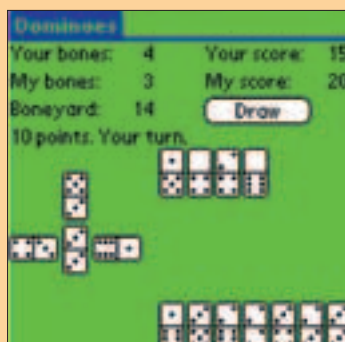

Electric Dominoes

Aскетичное игровое поле, 28 игровых фишек, небольшой набор различных вариантов и настроек игры – что еще нужно настоящему любителю домино? Впрочем, слово «любитель» тут не совсем уместно – на свете множество настоящих фанатов этой, на первый взгляд, простой, но при этом продуманной и азартной игры. Приятно радуется тот факт, что данная демонстрационная программка не просит вас зарегистрироваться каждые 5 минут – из полной версии игры убраны всего лишь возможность сохранения настроек и некоторые другие мелочи. Для того, чтобы «позабавить козла» ближайшие полчаса или час (все зависит от азартности игрока), «шароварного домино» вполне хватит.

■ Shareware-версия с ограниченными возможностями