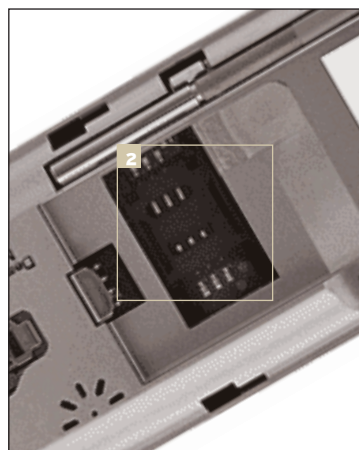

Что касается функциональных возможностей, то у A920 их настолько много, что вам потребуется уйма времени, чтобы привыкнуть к навигации по меню. Помимо SMS и MMS, почтового клиента и широких

возможностей персонализации, этот смартфон порадует вас еще и множеством ультрасовременных сервисов, реализация которых стала возможна благодаря появлению сетей третьего поколения.

Кстати, в A920 встроена и специальная система позиционирования, наподобие GPS, но использующая для определения координат сеть оператора, а не сигналы спутников.

Подводя итог, заметим, что смартфон Motorola A920 идеально подойдет тем, кому нужны продвинутые коммуникационные сервисы и богатые навигационные возможности. К сожалению, размеры и вес телефона оставляют желать лучшего: он напоминает первые модели GSM-аппаратов, которые ни по весу, ни по форме практически не уступали обычным строительным кирпичам.

В целом же функциональность аппарата Motorola A920 поражает – нам не удалось найти в нем разве что кухонную мойку и миксер. В остальном это устройство «нафаршировано» до отказа. Теперь осталось только дождаться появления 3G-сетей в России... **МС**

Функций у Motorola A920 настолько много, что вам потребуется

Встроенная камера обеспечивает отличное качество транслируемой собеседнику картинки

Чтобы вставить SD-карту, придется снять заднюю панель аппарата