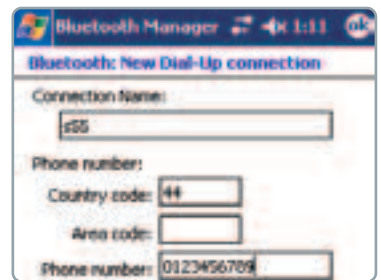

3 Дважды щелкните «пером» на только что созданном ярлыке; введите номер вашего провайдера (код и страны и города набирать не надо) и нажмите «OK».