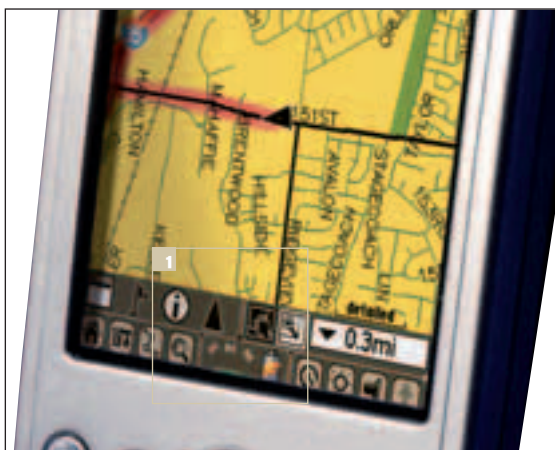

И все же Garmin iQue 3600 огорчил нас отсутствием в комплекте поставки других дополнительных приложений, кроме MP3-проигрывателя и калькулятора.

Расстроил и тот факт, что SD-слот в этом КПК не поддерживает SDIO. Да и 14,7 Мб доступной пользователю оперативной памяти настройки не поднимают, хотя «аппетит» iQue 3600 по отношению к аппаратным ресурсам вполне адекватен. И, наконец, еще один раздражитель: защитная крышка дисплея. При необходимости она легко откидывается на заднюю стенку корпуса, что, согласитесь, достаточно удобно. Но ее невозможно откинуть, когда устройство подключено сетевым кабелем к розетке – мешает штекер.

Несмотря на перечисленные выше мелочи, мы не можем не признать, что Garmin iQue 3600 – весьма впечатляющий аппарат. Несомненно, имидж компании Garmin, являющейся своеобразным законодателем мод в области навигационных систем, обеспечит этому устройству неплохой уровень популярности даже при столь высокой стоимости. **mc**

За основу iQue 3600 конструкторы Garmin взяли платформу Palm и необходимыми программами

Область Graffiti выполнена программно, что позволяет минимизировать ее при необходимости

Советуем запастись флэш-картой как можно большего объема – навигационные программы требуют много памяти