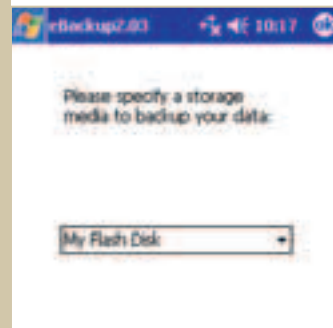

eBackup

Утилита резервного копирования. Позволяет делать резервные копии содержимого ПЗУ.