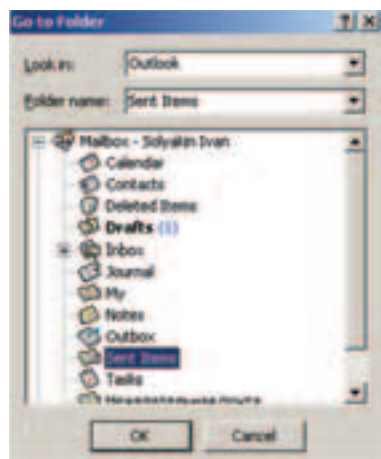

Такое окошко открывается при нажатии сочетания клавиш **[CTRL] + [Y]**; выглядит забавно, а для навигации – очень полезно!

Список стандартных типов элементов «Автотекста» достаточно внушителен. За каждым пунктом скрывается по несколько элементов.

Почтовый клиент

И все же, работая с Microsoft Outlook, мы преимущественно разбираем почту. Поэтому «буквенные» команды, применяемые при работе с почтовыми сообщениями, будут особенно актуальны:

- **[CTRL] + [D]** – удалить (переместить в папку «Deleted Items»);
- **[CTRL] + [SHIFT] + [D]** – удалить безвозвратно (минуя папку «Deleted Items»);
- **[CTRL] + [SHIFT] + [V]** – переместить в папку...;
- **[CTRL] + [Q]** – пометить как прочитанное;
- **[CTRL] + [E]** – простой поиск;
- **[CTRL] + [SHIFT] + [F]** – расширенный поиск;
- **[CTRL] + [SHIFT] + [G]** – пометить к выполнению;
- **[CTRL] + [R]** – ответить;
- **[CTRL] + [SHIFT] + [R]** – ответить всем;
- **[CTRL] + [F]** – переслать;

ИГИДА АЭРО

АНДОРРА
ЧЕХИЯ
СЬЕРРА НЕВАДА
ИСТАНБИЯ
ЕГИПЕТ ОАЭ

индивидуальный отдых
накопительные скидки

и Беговая и Сокол
945 3003 195 9504
945 4579 195 9242

Lufthansa
BRITISH AIRWAYS
swissair
AEROFLOT