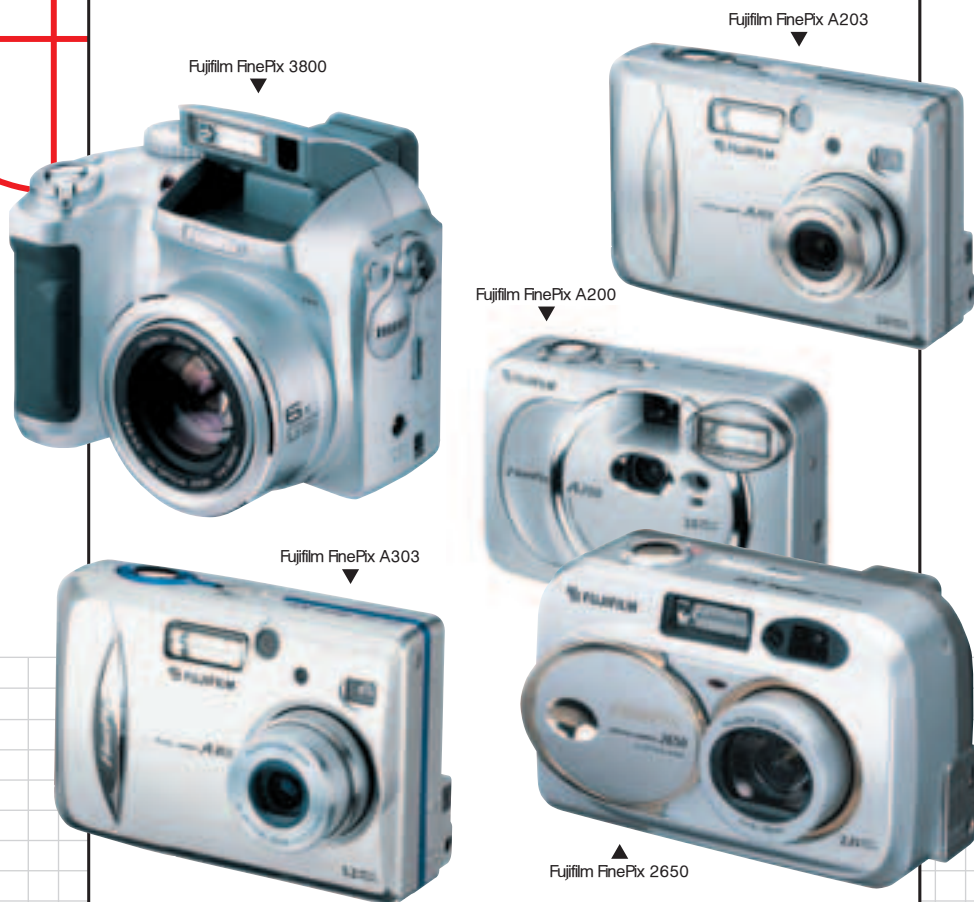

Стоимость фотоаппаратов пока неизвестна, но следует предполагать, что она будет невысока. Как видно, все пять новых камер относятся к «младшему классу». Показательно и то, что Fuji не использовала фирменные SuperCCD-сенсоры, отдав предпочтение менее дорогим традиционным CCD-матрицам. Возможно, компания просто не рискнула выпустить фотоаппарат «старшего уровня» с xD-Picture, опасаясь неприятия нового формата среди опытных пользователей и фотографов. Мы же, как консервативные скептики, выскажем надежду, что Fuji пойдет «правильным путем» и будет использовать в «продвинутых» фотокамерах слот CompactFlash.

Александр Астахов
voodoo@handy.ru

ОСТРОВ
ФОТО

Запомни!

КОМПЬЮТЕР

Мы охотимся и ловим
потоки впечатлений
и помогаем сделать это
тебе

Для любителей ФОТО

У нас Ты сможешь
сделать покупки с ринг,
все посмотреть,
попробовать
и заказать
и найти то, что
тебе нужно) -
лучше
за свои деньги

Мы открыты
с 29 августа
для Тебя

www.FotoIsland.ru

тел. 725-8167

Москва,
ул. Покровка,
д. 43