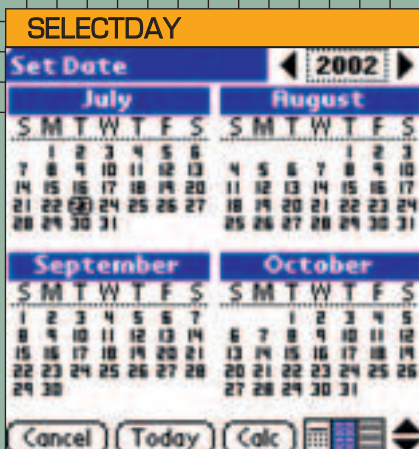

системе и выбранном приложении: количество общей, занятой и свободной памяти на устройстве, размер и версия приложения, а также количество записей в относящихся к нему базах данных. Прямо из этого окна можно поменять категорию приложения, удалить его и передать по инфракрасному порту на другое устройство.

Если Вы не хотите менять программу-launcher, по умолчанию используемую в Palm OS, то этот хак будет для вас полезным приобретением. Срок действия незарегистрированной версии ограничен двумя неделями.

Мы описали далеко не все существующие хаки, заслуживающие вашего внимания. Их так много, что можно было бы сделать отдельный журнал. Однако для пользователя Palm, который раньше не имел дела с подобными утилитами, этой информации будет достаточно, чтобы понять, насколько они полезны.

Если вы решили использовать хаки, то проще всего сделать это с помощью программы X-Master. В ближайшие годы появления новых хаков не предвидится, так как в новой, пятой версии Palm OS, и, соответственно, на всех новых устройствах они уже работать не будут. Однако пока ничего не мешает вам добавить своему устройству еще немного функциональности и удобства в использовании, исправить какие-нибудь мелкие недочеты с помощью большого числа уже созданных хаков.

Хокан Лондо
hokan@rambler.ru

Дополнительная информация:
HELP@MConline.ru с темой Hack

Используя hack SelectDay выставить нужную дату стало быстрее