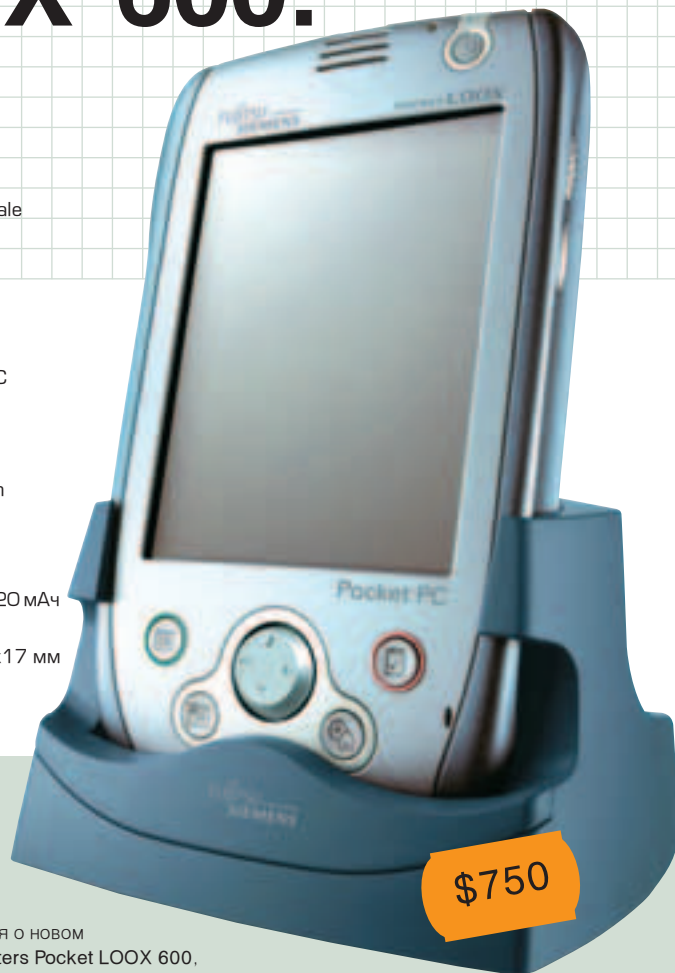

FUJITSU SIEMENS POCKET LOOX 600:

ЯПОНСКИЕ ТЕХНОЛОГИИ, НЕМЕЦКОЕ КАЧЕСТВО

ИНФОРМАЦИЯ: www.fujitsu-siemens.com

Технические характеристики
Процессор: Intel PXA250 400 МГц (Intel XScale микроархитектура)
Память: 64 МБ ОЗУ + 32 МБ флэш-ПЗУ
Операционная система: Microsoft Pocket PC 2002
Дисплей: сенсорный цветной дисплей с отражающей TFT-матрицей, размеры 53,6x71,5 мм, зерно 0,22 мм, разрешение 240x320 точек, 65536 цветов
Устройства ввода: сенсорный экран и стилус, диктофон
Слот расширения: один слот для Secure Digital/MultiMediaCard, один слот CompactFlash Type II, возможность подключения специальных модулей расширения (дополнительный аккумулятор, GSM/GPRS-модуль)
Порты: инфракрасный порт IrDA, USB (через крэдл)
Звук: стереовыход (3,5 мм) для наушников, встроенный динамик, микрофон
Питание: подзаряжаемый литий-полимерный аккумулятор (1520 mAh)
Коммуникационные возможности: встроенный модуль Bluetooth (Class 1)
Габариты: 82x132x17 мм, 175 грамм
Цена: ориентировочная цена в России $750

	Intel XScale
	64 МБ
	32 МБ
	SD/MMC
	Type II
	Bluetooth
	ИК-порт
	Li-Ion 1520 мАч
	132x82x17 мм
	175 гр.

Уже стало доброй традицией, что почти в каждом номере «Мобильных Компьютеров» появляется подробный обзор последних новинок в мире КПК, большинство из которых еще не попало на прилавки не только российских, но и зарубежных магазинов. Мы прилагаем все усилия к тому, чтобы наш читатель при покупке нового КПК был заранее вооружен достоверной и объективной информацией даже о самых новых устройствах.

Этот номер нашего журнала не стал исключением:

мы предлагаем вашему вниманию наши впечатления о новом КПК Fujitsu Siemens Computers Pocket LOOX 600, который был впервые продемонстрирован мировой общественности на выставке CeBIT 2002. В России представительство Fujitsu Siemens Computers презентовало эту модель 26 марта (причем был продемонстрирован неработающий экземпляр). До сих пор на прилавках российских магазинов этот «карманнык» не появился (в Европе и в России его появление запланировано на начало осени), да и нормального работающего экземпляра в Москве просто не было. Однако нам удалось-таки совершить маленький подвиг и заполучить (одним из первых!) Fujitsu Siemens Computers Pocket LOOX 600 в свою тестовую лабораторию (правда, нам достался не окончательный, «продажный» вариант данного устройства), благодаря чему вы и читаете сейчас подробный обзор этого КПК с процессором нового поколения XScale.

КОМПЛЕКТАЦИЯ

Заглядывая в коробку с новым устройством, всегда чувствуешь какое-то необъяснимое волнение. Итак, что же мы имеем? Помимо самого Pocket LOOX там можно найти USB-крэдл, адаптер питания (в нашем «непродажном» варианте устройства он рассчитан как на напряжение 220, так и на 110 вольт и имеет два соответствующих кабеля питания), запасной стилус, матерчатый чехол на липучке и... собственно, все. Диска с программным обеспечением мы не обнаружили, руководства пользователя или других бумажек тоже не было. (Естественно, когда КПК поступит в продажу, диск и документацию в коробку положить не забудут, можете не сомневаться.) Из комплекта нас больше всего заинтересовал USB-крэдл. КПК сидит в нем довольно крепко, даже приходится

придерживать крэдл рукой при извлечении из него «карманныка». Pocket LOOX располагается в «калоше» под довольно-таки крутым углом, примерно в 70 градусов, что несколько затрудняет работу с КПК в крэdle. Видимо, такая конструкция обусловлена возможностью посадки в крэдл «карманныка» с присоединенными к нему специальными модулями расширения (подробнее о них позже).

КОНСТРУКЦИЯ

Корпус Fujitsu Siemens Pocket LOOX 600 выполнен из серебристого пластика с серо-голубыми вставками по краям. При этом его внешний вид выгодно отличается от КПК низшего и среднего ценового диапазона за счет использования более качественного и дорогого мате-