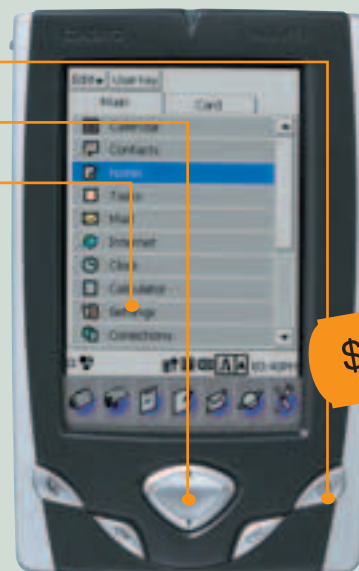

$249

Casio BE-300

ОПЕРАЦИОННАЯ СИСТЕМА

Предустановленные на КПК операционные системы – основы основ, превращающие грудку (правда, применительно к КПК больше подходит выражение «кучка») железа в цифрового помощника, очень сильно разнятся как по способностям, так и по потребностям. Palm m125 работает под управлением Palm OS, а Casio BE-300 – под управлением... BE-300 OS. Официально этой операционной системы не существует, но это название довольно точно отражает суть вещей.

Casio BE-300 изначально позиционировалась как бюджетная машинка, и разработчики сэкономили буквально на всем: начиная с инфракрасного порта и заканчивая операционной системой. Компания Casio не стала полностью лицензировать операционную систему у корпорации Microsoft, а, купив «кусочек» Windows CE 3.0, дописала недостающие элементы «из того, что было». Ну а нам, простым пользовате-

лям, пришлось волею-неволею полюбить (или тихо ненавидеть и пользоваться, кому как больше нравится) этот образчик японского народного творчества, лишь отдаленно напоминающий оригинал (особенно внешне).

Впрочем, незавидное положение владельцев Casio BE-300 в значительной степени улучшилось после выхода Erod XP. Подробное описание этой программы заняло бы несколько страниц нашего журнала, поэтому просто кратко констатируем, что помимо полностью измененного графического интерфейса, в Erod XP появились долгожданные Internet Explorer, Windows Media Player и окно Today, а также ряд недостающих .dll-файлов, позволяющих запускать программы, не желающие работать под оболочкой Casio. К сожалению, недавно разработка этой бесплатной оболочки была прекращена, но ее последняя версия, Erod XP 2.2 (а также доработанная русскими умельцами Erod XP 2.2 Rus) доступна для скачивания на многих интернет-серверах.

Перейдем к рассмотрению возможностей операционных систем. Обе соперницы поддерживают режим hibernation (причем Casio «просыпается» намного дольше), но Palm OS, в отличие от Win CE, не поддерживает многозадачность, что является достаточно серьезным минусом. Не будем останавливаться на пресловутом прослушивании mp3 во время работы с КПК, так как Palm'у такие фокусы все равно не по плечу, а возьмем более «приземленный» пример. Для того чтобы посмотреть слово в словаре или скопировать фразу из табличного процессора в текстовый редактор, на Palm'е необходимо выйти из одного приложения, запустить второе, выйти из него и опять запустить первое для продолжения чтения или работы. Хаки упрощают проведение этой рутинной процедуры, но замедляют работу системы и менее удобны, чем панель задач в Erod XP.

Кроме того, в силу специфичности Palm OS, все файлы, загружаемые на Palm, необходимо конвертировать. Даже для переноса файлов с