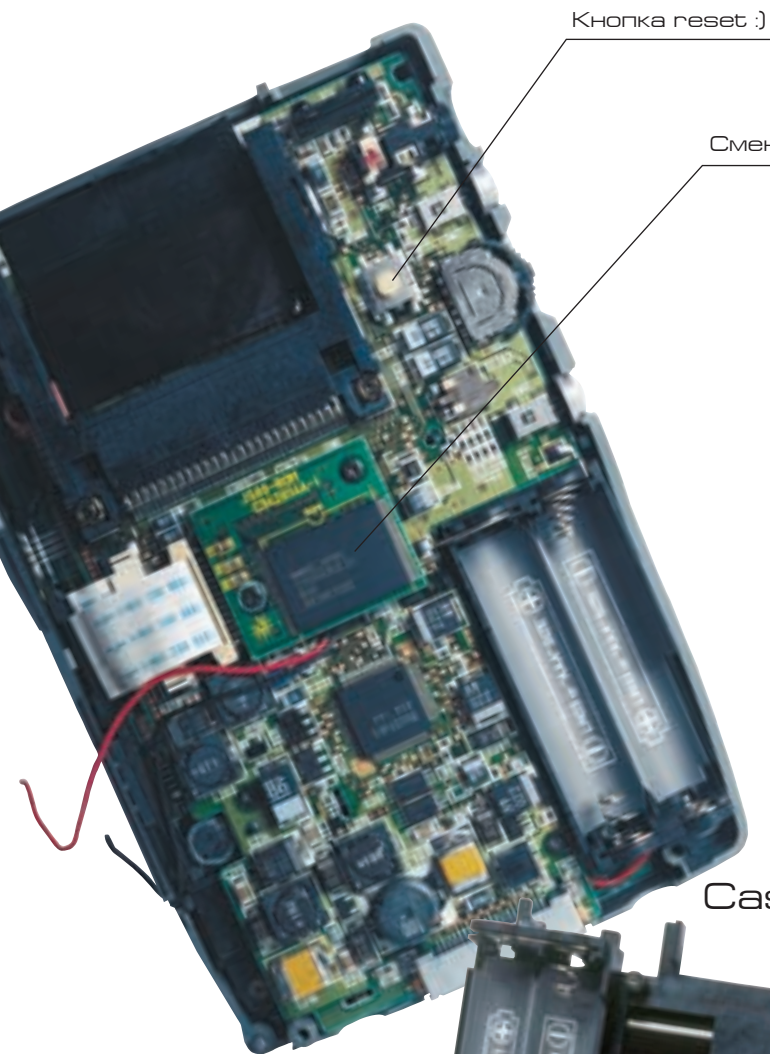

Кнопка reset :)

Сменная плата с ПЗУ

Несомненно, мир КПК на Windows CE не заканчивается устаревшим Casio E-11, который заслужил справедливую критику со стороны профессионалов. Тем не менее, уже на его примере можно понять тот принцип, по которому построены все безклавиатурные модели подобных компьютеров.

9

Напоследок же стоит отметить, что в будущем мы не намерены забывать эту тему. И как только у нас вновь появится возможность познакомить вас с содержимым различных (теперь только новых) КПК, мы ей обязательно воспользуемся.

Материал подготовил
Владислав Воронин

Микросхема памяти

Casio E-11