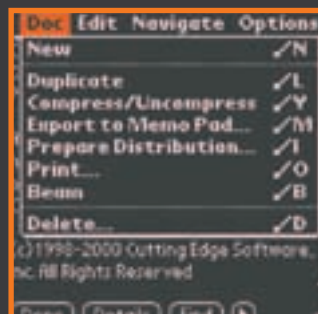

В программе предусмотрено управление сжатием документа.

Для удобства пользования готовые документы можно каталогизировать с использованием различных категорий.

При особом желании можно экспортировать текст во встроенное приложение Memo Pad.

Программа позволяет передавать данные по ИК-порту на другой Palm или осуществлять печать на принтер, имеющий инфракрасный порт.

Очень приятный момент, который я нашел для себя, - поддержка мною любимой и ныне популярной раскладной клавиатуры от Palm Computing, которую всем настоятельно рекомендую.

Назначение Quickworda: создание, хранение, просмотр, редактирование объемных текстовых документов в мобильных условиях с последующей синхронизацией с настольной машиной. Не скрою, что возникали маленькие проблемы в общении с Quickword, в основном связанные с работой с документами большой величины. Но с уверенностью можно сказать, что это - временное неудобство.

Очень надеюсь, что разработчики, в скором времени устранят все неполадки и добавят функциональности этой замечательной программке.

Слияние Quicksheet и Quickword, получившее название Quickoffice, представляет собой мощное оружие в руках пользователя Palm.

Надеюсь, что эти программы принесут вам много пользы.

Вы сможете приобрести весь пакет программ на сайте компании-разработчика www.cesinc.com или скачать демо-версию, рассчитанную на 15 дней.

У д а ч и !

Пример работы в текстовом редакторе Quickword

III, IBM(r) WorkPad(tm),
Handspring(r) Visor(tm) or
OS 3.x compatible device w
minimum of 250K available

Done

Details

Find