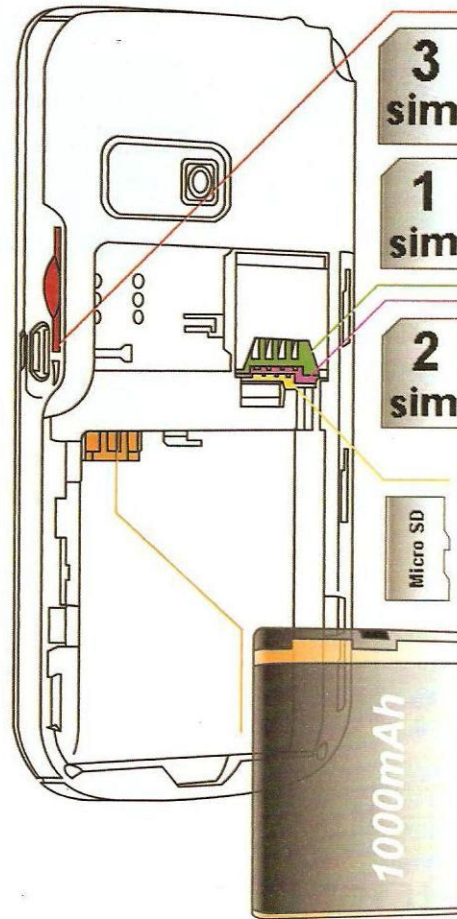

3 SIM

Слоты для SIM1 и SIM2 находятся под задней крышкой, так же как и слот для micro SD -карты. Карты SIM 1 и SIM2 , как и карту памяти MicroSD необходимо вставить в специальное гнездо. Позолоченные контакты SIM-карт и карты MicroSD должны быть обращены вниз, а скошенные углы располагаться справа снизу

Быстрый доступ к слот для SIM3 находится на правой боковой панели телефона за резиновой заглушкой. Для того чтобы установить или извлечь SIM-карту в слот SIM3 необходимо надавить на неё до щелчка

В телефоне применяется аккумулятор литий-ионного типа, он имеет емкость 1000 мАч. Телефон способен проработать до 6 часов в режиме разговора, до 300 часов в режиме ожидания

• Udisc – телефон виден как карта памяти, не требуется никаких драйверов, ОС сама опознает телефон. Скорость передачи данных составляет около 5 Мб/с. При подключении происходит зарядка аккумулятора.

прием

TV : Благодаря встроенному TV-тюнеру телефон способен принимать аналоговый TV-сигнал в формате PAL/SECAM.

Видео плеер. Телефон может воспроизводить видео в формате: MP4, 3GP, AVI.

Аудио плеер. Телефон может воспроизводить аудио файлы в формате: MID, WAV, AMR, MP3.

Программное обеспечение:

Телефон поддерживает установку и запуск различных Java приложений.

ICQ, Mail Agent и Skype клиенты предустановлены, а так же ссылки, пройдя по которым можно просмотреть мобильные версии сайтов *Vkontakte*, *Facebook*, *Twitter* и *Odnoklasniki*. Версия Java 1.5.