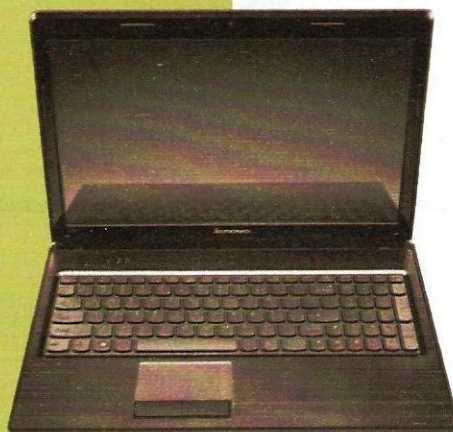

Операционная система: Microsoft Windows 7 Home Basic

Процессор: Intel Core i3 2310

Память: 3 Гб, HDD 500 Гб.

Экран: 15.6 дюймов.

Питание: время автономной работы до 3 ч.

Дополнительно: видеокарта - ATI Mobility Radeon HD 6370, Bluetooth, Wi-Fi, встроенный кардридер, Web-камера

14 990.-

СКОРО В «СВЯЗНОМ»

Экономь время и деньги – бесплатная доставка, специальные цены

Цены в Интернет-магазине могут быть ниже, чем в салонах.

www.svyazpou.ru

☎ 8 800 7 000 777