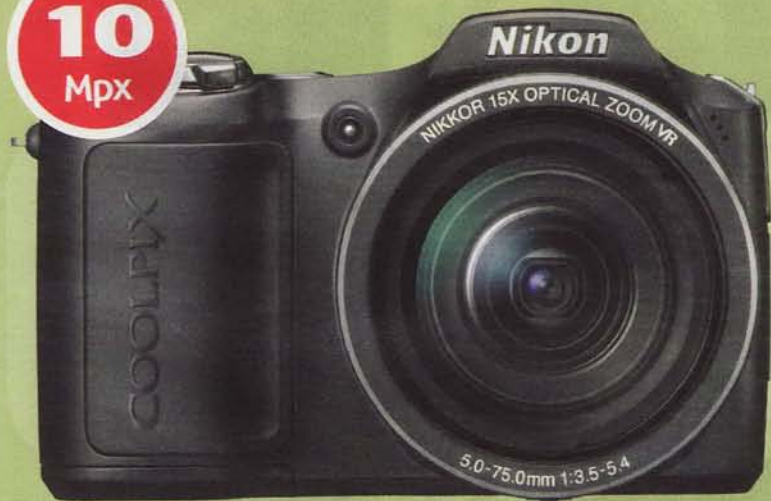

ХИТ НОВОГО ГОДА!

10
Мрх

Фотоаппарат
COOLPIX L100

Оптическая стабилизация
Оптический зум x15
Дисплей 3"

8990.-

Подробности об организаторе акции, о правилах ее проведения, количестве подарков, сроках, месте и порядке их получения на www.svyaznoy.ru и по телефону 8 800 7 000 777.
Цена действительна с 01 по 31 декабря 2009 г.