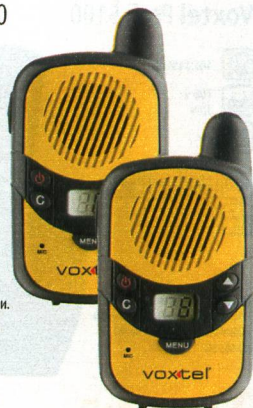

Voxtel MR300

- 70 г
- 59x120x40 мм
- Ni-Mh
- 3 км

999.-