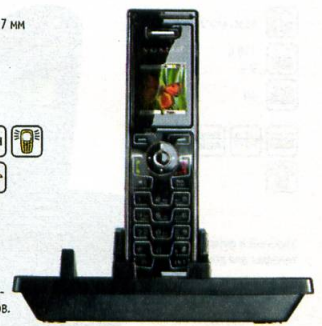

Voxtel Symphony 505

- 39x150x17 мм
- 100 ч
- 10 ч
- 200

Недорогой телефон с функцией автоответчика и телефонной книгой на 100 номеров.

2 299.-