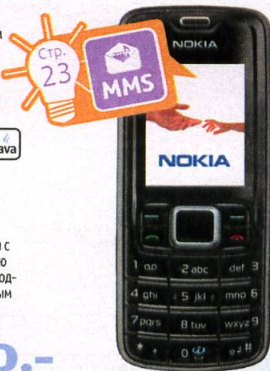

Nokia 3110 classic

- 87 г
- 46x108x16 мм
- 370 ч
- 14 ч
- 9 Mb
- microSD
- MP3
- FM
- EDGE
- Java