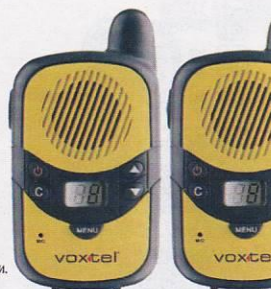

Voxtel MR300

- 70 г / 59x120x40 мм
- Ni-Mh
- 3 км

Автоматическая регулировка уровня сигнала. Режим экономии батареи. Индикатор разряда батареи. VOX (режим активации голосом), ибровывоз. Секундомер.

899.-