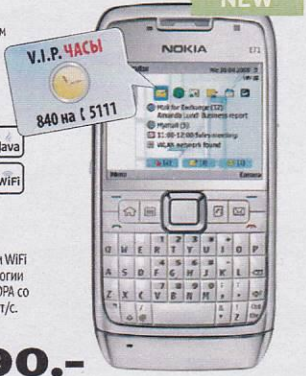

Проще купить чем копить

Кредит в «Связном»

Nokia E71

- 127 г
- 57x114x10 мм
- 216 ч
- 4 ч
- 110 Mb microSD
- MP3
- Java
- EDGE
- WIFI
- 3G

17 990.-

Nokia N73 music

- 116 г
- 49x110x19 мм
- 350 ч
- 6 ч
- 42 Mb miniSD
- MP3
- Java
- EDGE