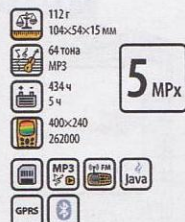

LG KE990

13 990.-