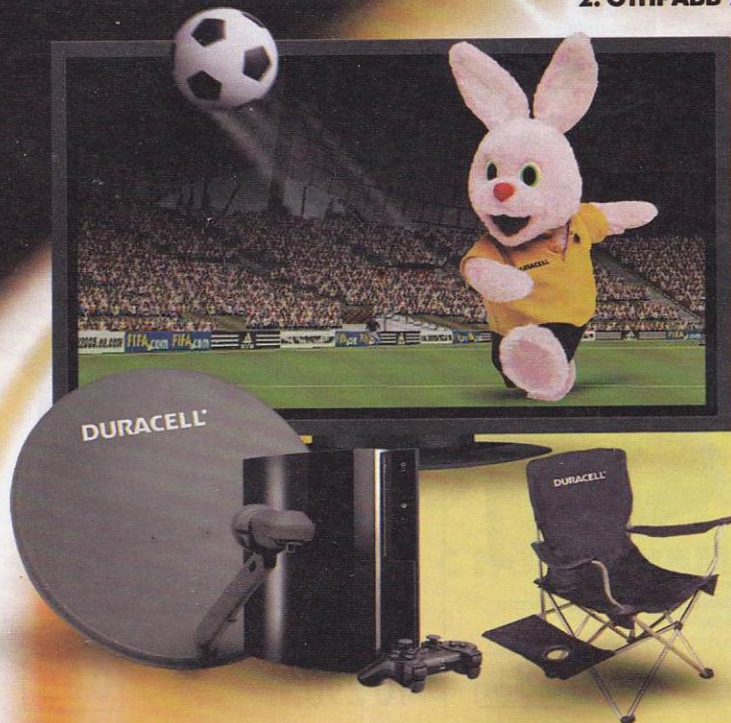

20 990.-

10 MPx

БОЛЕЙ ЗА НАШИХ, ИГРАЙ С DURACELL!

1. КУПИ УПАКОВКУ БАТАРЕЕК DURACELL ИЗ 4 ШТУК
2. ОТПРАВЬ УНИКАЛЬНЫЙ КОД С УПАКОВКИ НА НОМЕР 1121

ВЫИГРАЙ:

- 10 ПЛАЗМЕННЫХ ТЕЛЕВИЗОРОВ КАЖДЫЙ МЕСЯЦ
- 25 КОМПЛЕКТОВ СПУТНИКОВОГО ТЕЛЕВИДЕНИЯ ИЛИ ФУТБОЛЬНЫХ СИМУЛЯТОРОВ КАЖДЫЕ ДВЕ НЕДЕЛИ
- 100 ФУТБОЛЬНЫХ КРЕСЕЛ КАЖДУЮ НЕДЕЛЮ