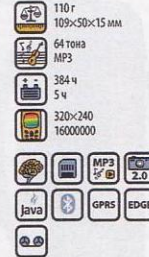

Motorola MOTORAZR Z8

13 990.-

Обратите внимание! К некоторым моделям предлагаются для них популярные Java-игры, MP3-мелодии и сервисы. Чтобы получить их, следует отправить SMS-сообщение с кодом на указанный короткий номер. Правила и совместимость с моделями телефонов смотрите на полях страниц 7-11.