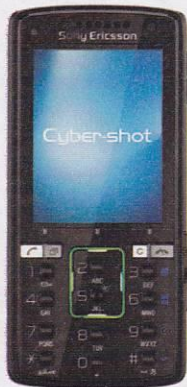

Sony Ericsson K850i

- 118 г
- 102×48×17 мм
- 64 тона
- MP3
- 370 ч
- 7 ч
- 320×240
- 262000

- MP3 3.2
- Java
- GPRS
- EDGE

5 MPx

Аппарат оснащен камерой 5 Мрх с автофокусом, стабилизатором изображения и вспышкой.

14 980.-