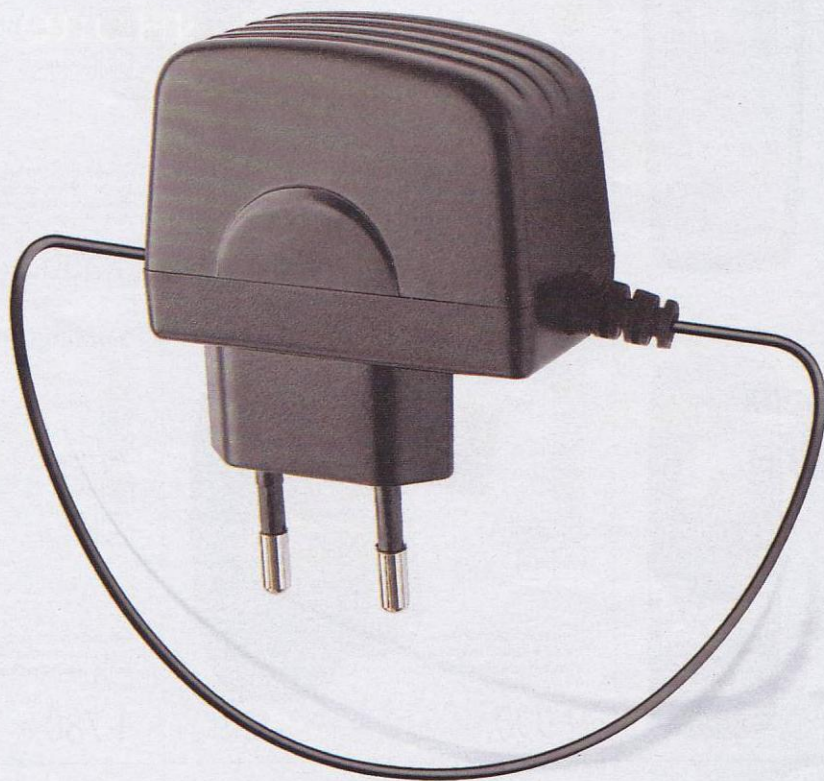

Зарядник отдыхает.

Philips Xenium 9@9k. Мы храним полезные вещи, даже если они используются не так часто. О том, что новый Philips Xenium 9@9k все-таки нуждается в зарядном устройстве, Вы догадаетесь только через 2 месяца* работы. Новый Xenium 9@9k – не выбрасывайте зарядное устройство!

*максимальное время в режиме ожидания

www.philips.ru

PHILIPS
разумно и просто