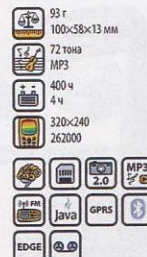

LG KS20

Многофункциональный смартфон с дюймовым 2.8 дюймовым сенсорным экраном и 2 Мрх камерой.

15 590.-