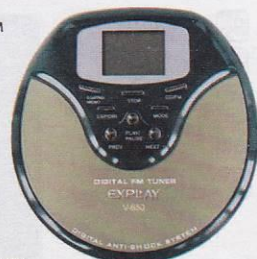

Explay V650

- 139×134×25 мм
- 215 г
- MP3, CD-DA
- 2×AA