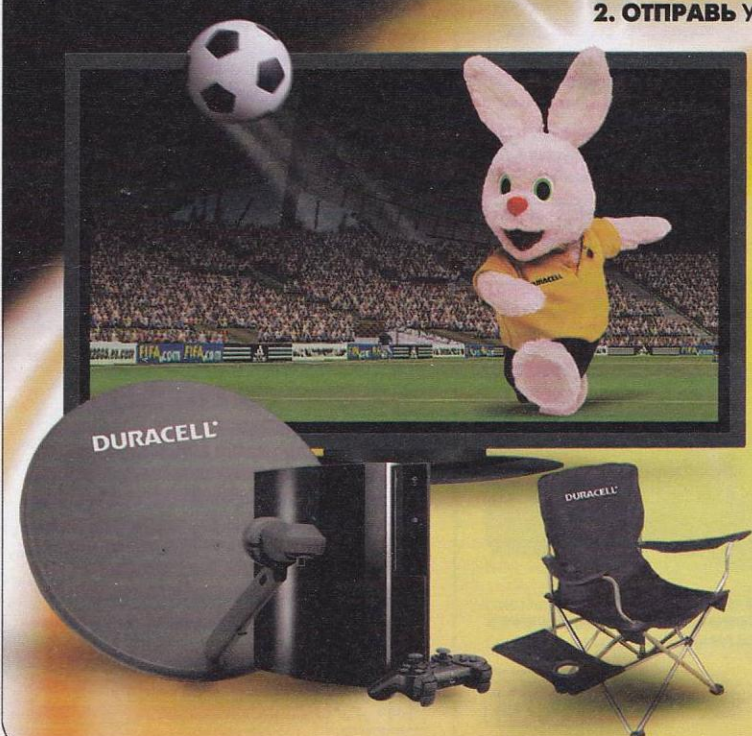

товар сертифицирован

Цифровые камеры

47