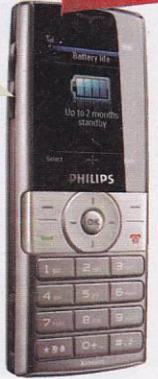

Philips Xenium 9@9k

- 98 г
- 104×42×18 мм
- 40 тонов
- 1440 ч
- 17 ч
- 128×160
- 262000
- MP3
- Java
- GPBS
- EDGE

NEW!
Из к/ф «Служебный роман»
Утро
590 на € 5999