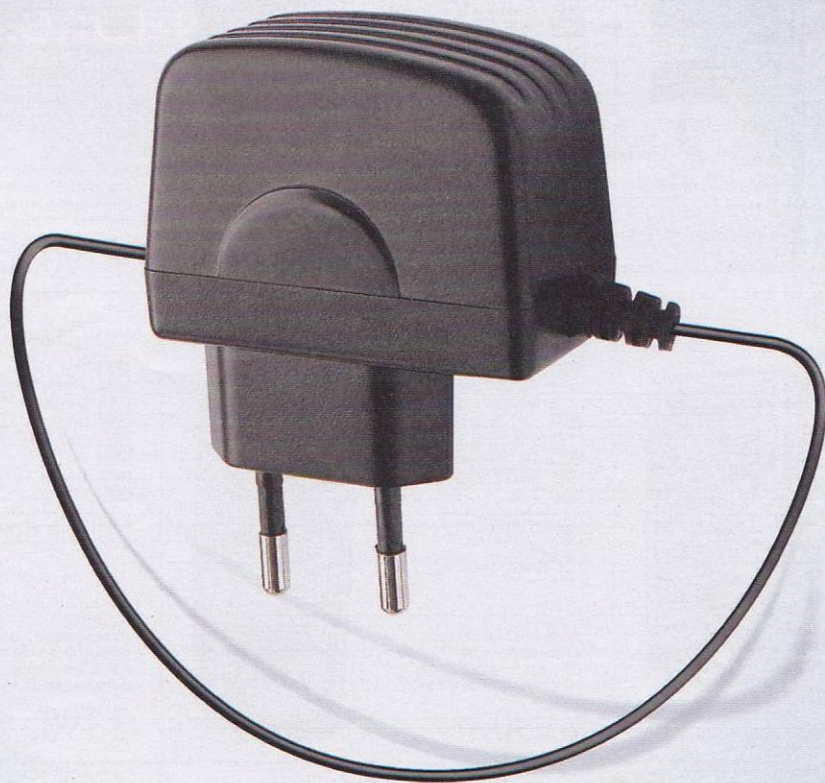

Зарядник отдыхает.

Philips Xenium 9@9k. Мы храним полезные вещи, даже если они используются не так часто. О том, что новый Philips Xenium 9@9k все-таки нуждается в зарядном устройстве, Вы догадаетесь только через 2 месяца* работы. Новый Xenium 9@9k – не выбрасывайте зарядное устройство!

*максимальное время в режиме ожидания

PHILIPS

разумно и просто