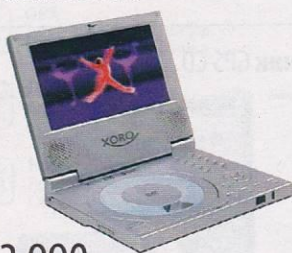

**Портативный DVD-плеер
XORO HSD-7170**

3 990.-

**Беспроводной ЖК-телевизор
NU WiFi TV**

42 990.-

**ЖК-телевизор
Prology HDTV-700 WNS**

3 330.-

**Philips Imageo LED Candle
3Set**

1 850.-