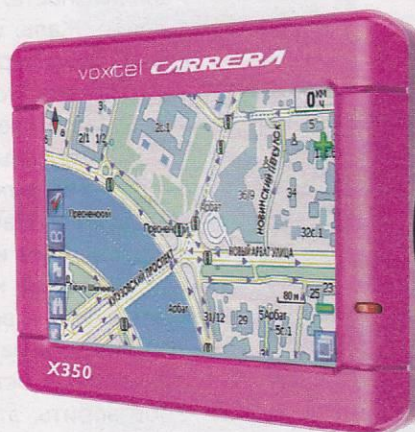

Voxtel Carrera x350 pink

Новое цветное решение замечательно зарекомендовавшего себя навигатора. Розовый Voxtel наверняка понравится всем женщинам и станет замечательным подарком к 8 Марта! С этим навигатором ни одна женщина не потеряется в на улицах большого города. В нем реализовано быстрое масштабирование и прокрутка карты, автоматическое переключение с одной карты на другую, а также системы голосовых подсказок и сервис «i-help».