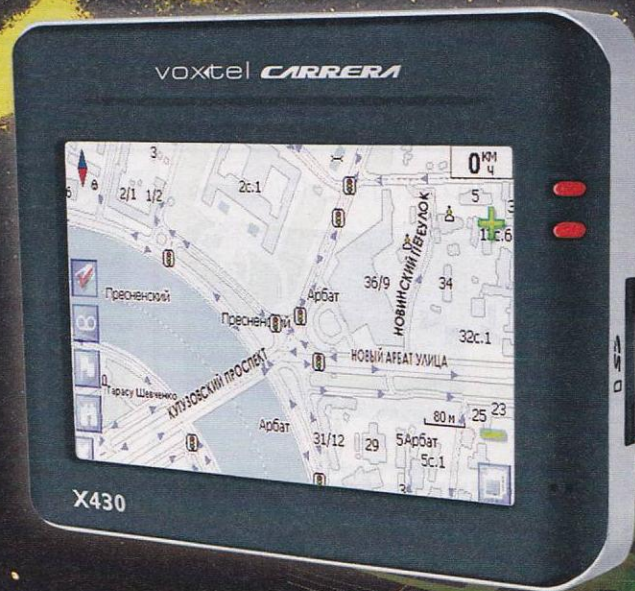

НАВИГАТОРЫ
voxtel **CARRERA**

GPS НАВИГАТОРЫ VOXTEL CARRERA СОКРАЩАЕМ РАССТОЯНИЯ

- сенсорный антиотражающий экран 4,3" и 3,5" (TFT)
- самая точная карта Москвы и области
- карта России с детализацией крупных регионов и городов

БЕСПЛАТНАЯ загрузка ВСЕХ обновлений карт для Voxel Carrera
с www.navitel.ru в течение года

voxtel®
THE ART OF COMMUNICATION

www.voxel.ru

SLIM DESIGN
GPS НАВИГАТОР X430