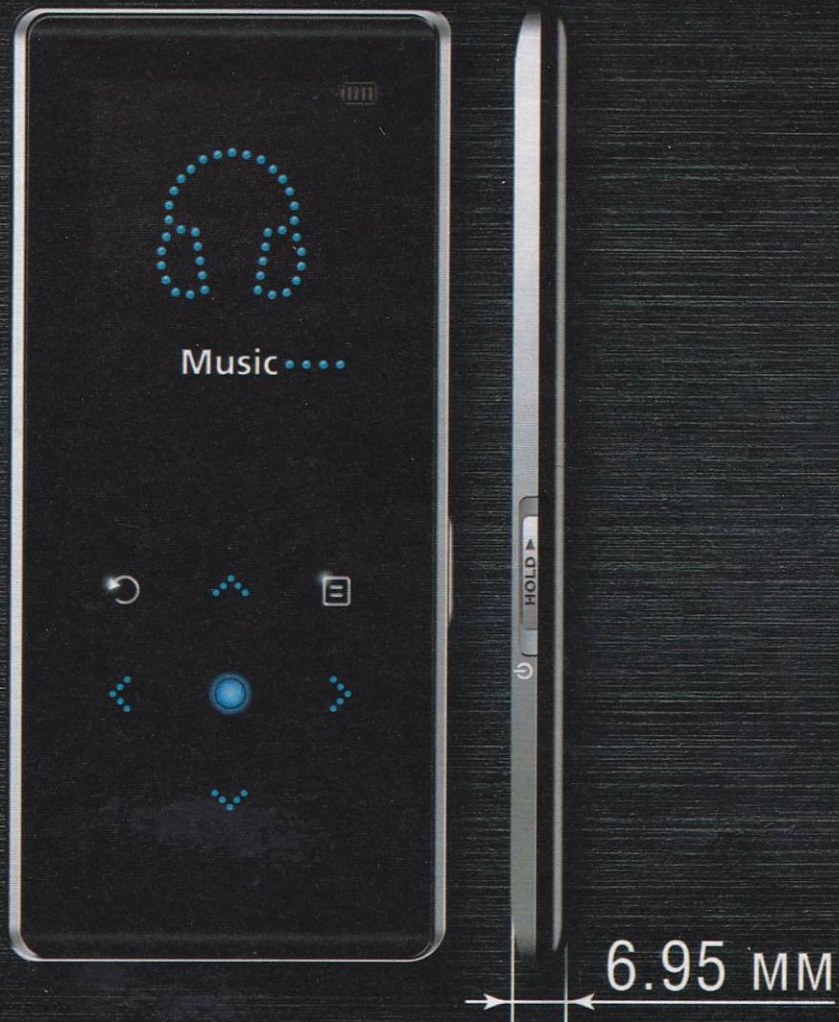

X-METAL

Представьте... тонкость в центре внимания

- Толщина 6.95 мм
- Вес 50 г
- FM-тюнер
- Просмотр фото и текста
- Объем памяти 1/2/4/8 Гб
- 25 часов без подзарядки
- Цвет корпуса: черный

mp3.club
mp3.samsung.ru

SAMSUNG