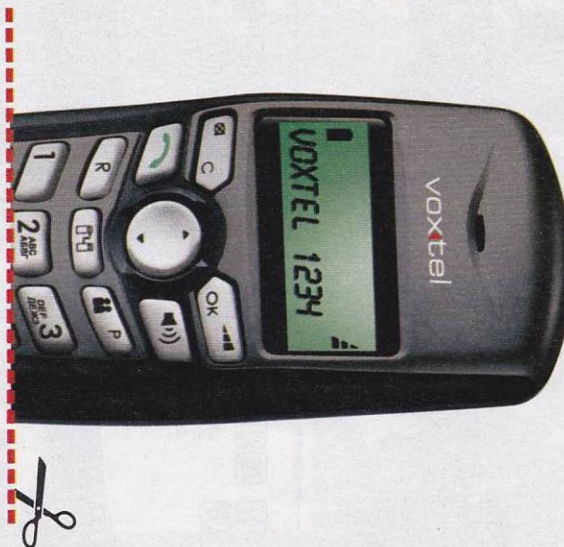

www.voxtel.ru

50%
БЕСПЛАТНО

Покупая DECT-телефон **Voxtel Profi 1700** в «Связном», получи второй **за полцены!**

Товар сертифицирован. Реклама.

Voxtel Z17

- 130x42x24 мм
- 100 ч / 8 ч
- 50
-
-

**NEW!**

Привлекательный телефон стандарта DECT. Цифровой индикатор количества оставленных сообщений на базе, громкая связь и автоответчик.