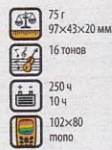

Alcatel OT E101

1 199.-