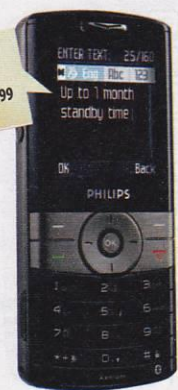

Philips Xenium 9@9g

- 86 г
- 105×46×15 мм
- 64 тона
- MP3
- 720 ч
- 8,5 ч
- 128×160
- 262000
- GPRS
- Java

MP3 Гимн России
224 на € 5999

Невероятно долгоиграющие аккумуляторы, солидный внешний вид и полный джентльменский набор самых востребованных функций.

4 499.-