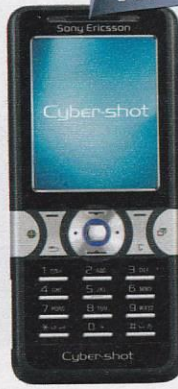

Sony Ericsson K550i

- 85 Гб
  102x46x14 мм
- 64 тона
  MP3
- 250 ч
  4 ч
- 176x220
  262000
- MP3
- GPRS
- EDGE

HIT!

6 990.-