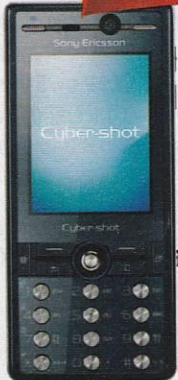

Sony Ericsson K810i

- 115 Гб
  106x48x17 мм
- 40 тонов
  MP3
- 350 ч
  8 ч
- 220x176
  262000
- MP3
- GPRS
- EDGE

NEW!

Камерофон с качественной оптикой, оснащенный всеми функциями, которые доступны владельцу настоящей цифровой камеры.

12 990.-

Sony Ericsson P1

- 150 Гб
  114x57x25 мм
- 64 тона
  MP3
- 400 ч
  9 ч
- 320x240
  262000
- MP3
- GPRS
- EDGE
- WIFI