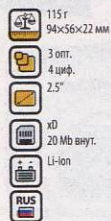

Olympus FE-250