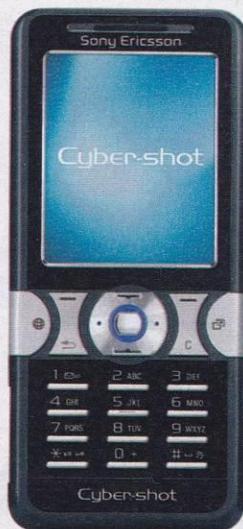

SonyEricsson K550i

Этот компактный телефон со сменными панелями готов к фотосъемке в любой момент, стоит лишь открыть крышку объектива. С K550i Вы можете общаться при помощи снимков – отправляйте фото друзьям в MMS-сообщении, размещайте их в личном веб-блоге непосредственно из телефона или выводите прямо на принтер без участия ПК. E-mail клиент, медиаплеер и возможность подключения беспроводных наушников придется как нельзя кстати.

Связь: GSM 900/1800/1900 МГц; WAP 2.0; GPRS (class 10); EDGE; Bluetooth, поддержка стерео (A2DP); ИК-порт; SMS; EMS; MMS.

Экран: TFT, 262000 цветов, разрешение 220x176 точек.

Мультимедиа: полифония 64 тона; MP3-звонок; камера 2 Мрiх; Java; MP3-плеер; FM (visual)-радио.

Память: память телефона – 64 Мб; слот для карты памяти MS micro.

Питание: емкость аккумулятора – 970 ма*h; время работы: ожидания – до 250 ч., разговор – до 4 ч.

Размеры и вес: 102x44x14 мм, 85 г.

9 999.-

УЖЕ В «СВЯЗНОМ»

Samsung U600

Технологичный «слайдер», открывающий новую серию ультратонких телефонов Samsung – Ultra Edition II. При толщине всего 10,9 мм U600 не только поражает оригинальным дизайном, но и воплощает в себе все достижения стремительно развивающейся техники. Обширные мультимедийные возможности, высокоскоростной доступ в Интернет, камера 3,2 Мрiх и поддержка беспроводных технологий – верный выбор стильных и современных.