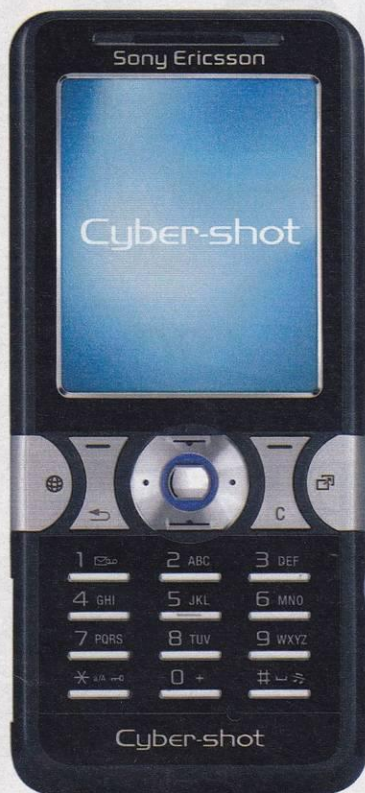

ВЗРОСЛЫЕ ИГРУШКИ

ЕЖЕМЕСЯЧНЫЙ ЖУРНАЛ

МАРТ, 2007

Sony Ericsson

K550i
9 999.-

товар сертифицирован

ВЫИГРАЙ СУПЕРПРИЗ — РОЛЬ В БОЛЬШОМ КИНО!

Гарантированный подарок — фирменная визитница с набором визиток.