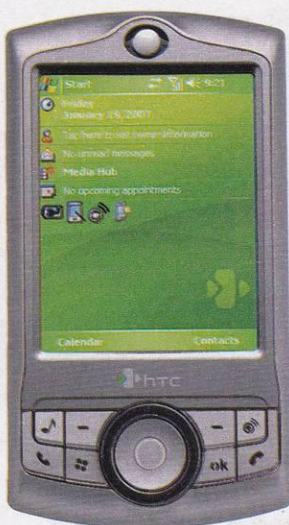

Смартфон: операционная система Windows Mobile 5.0.
Связь: GSM 850/900/1800/1900; WAP 2.0; GPRS (class 10); EDGE; Bluetooth, поддержка стерео (A2DP); ИК-порт; WLAN; SMS; MMS.
Экран: TFT, 262000 цветов, разрешение 320x240 точек.
Мультимедиа: полифония 64 тона; MP3-звонки; камера 2 Мрпик; E-mail; Java; MP3-плеер; FM-радио.
Память: память телефона - 128+256 Мб; слот для карты памяти microSD.
Питание: емкость аккумулятора - 1200 ма*h; время работы: ожидания - до 200 ч., разговор - до 4 ч.
Размеры и вес: 108x58x16 мм, 130 г.

19 599.-

УЖЕ В «СВЯЗНОМ»

Внимание! Цены регулярно меняются. Указанные цены действительны на момент сдачи каталога в печать (16.02.07).