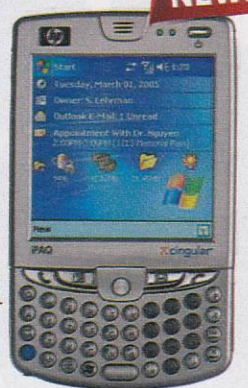

HP iPAQ 6915

- 175 г
- 118x71x18 мм
- 64 тона
- MP3
- 150 ч
- 3 ч
- 320x240
- 65000

NEW!

20 999.-