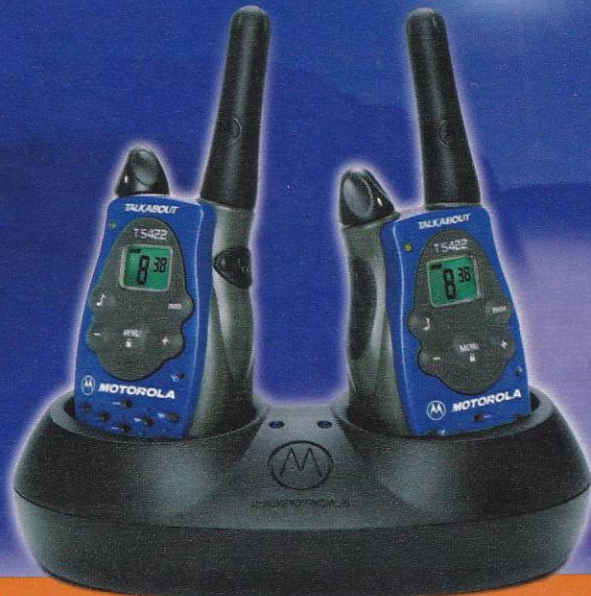

СВЯЗНОЙ 3 **MOTOROLA**

Портативные радиостанции MOTOROLA T5422 в Галерее цифровых технологий «Связной 3»

Радиостанция Motorola T5422 имеет удобный корпус, выполненный из высококачественного ударопрочного пластика. Пользуясь радиостанцией T5422, вы избежите дополнительных расходов на поврежденную тарелку и абонентскую плату. Широкий выбор функций делает T5422 идеальным спутником при активном отдыхе.