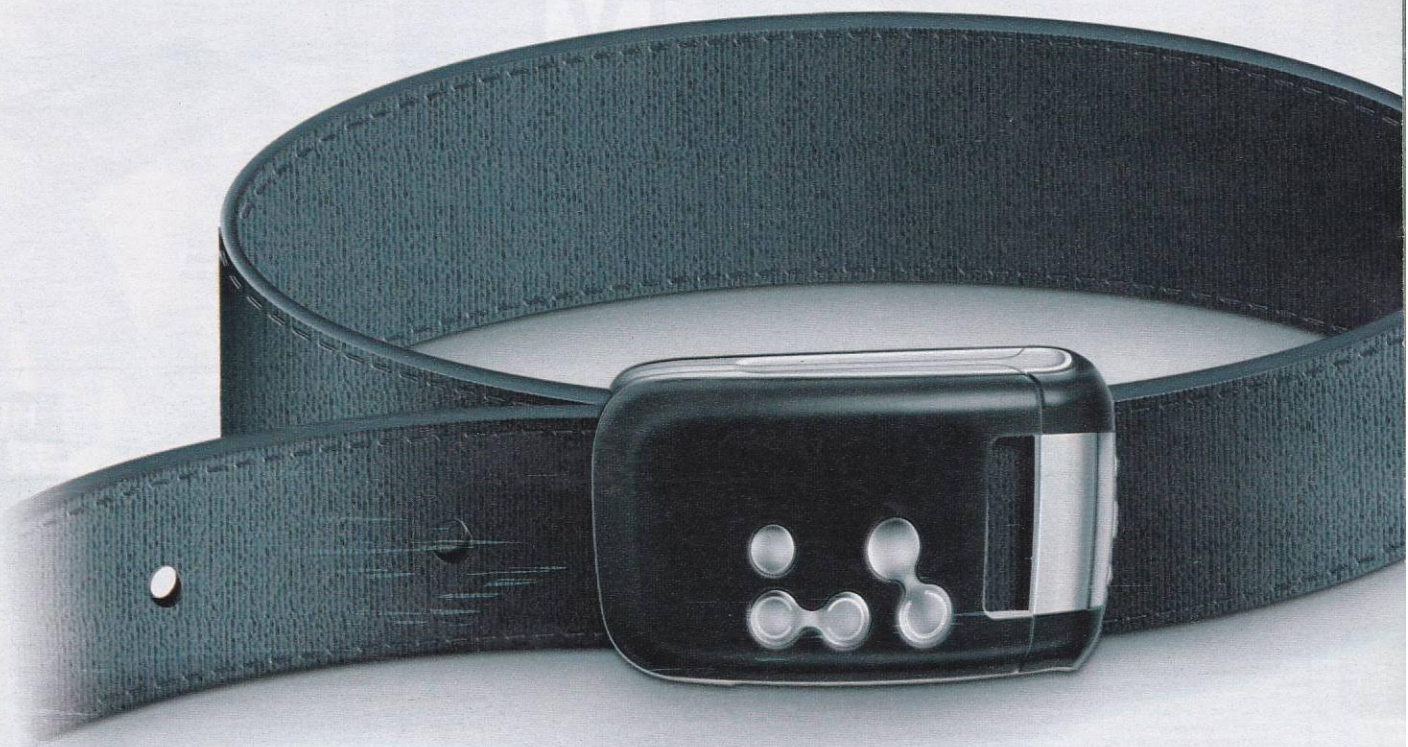

COLLECTION

2006-2007

Стильная СВЯЗЬ

OT-E225

by Alcatel

www.tctmobile.com

НАЗВАНИЕ АLCATEL И ЛОГОТИП АLCATEL ЯВЛЯЮТСЯ ТОРГОВЫМИ И ЗАКАЗНЫМИ ЗНАКАМИ КОМПАНИИ АLCATEL. ИСПОЛЬЗОВАНИЕ В СООТВЕТСТВИИ С ЛИЦЕНЗИЕЙ, ВЫДАВАННОЙ АLCATEL ИМПАННЕЙТСИ, РЕКЛАМА.