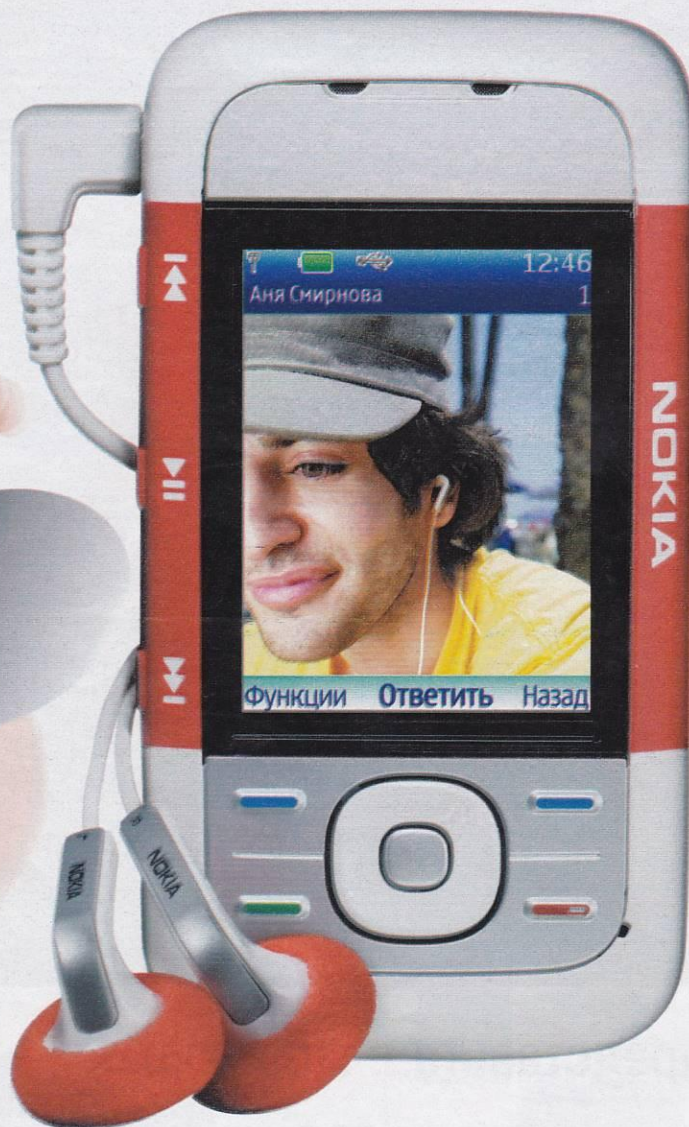

Ди-джей на вечеринку.
Круглосуточно*.

NOKIA
Connecting People

Nokia 5300 XpressMusic

Поддержка наиболее распространенных музыкальных форматов
Возможность загрузить около 1500 любимых песен, благодаря поддержке карт памяти объемом до 2 Гб
Универсальный адаптер для наушников
Отдельные клавиши для управления звуком

**Больше слов,
больше музыки!**

* Телефон дает возможность прослушивать музыкальные записи в наиболее распространенных форматах. Наличие телефона не означает предоставление услуг ди-джея.