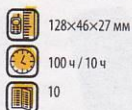

**1 499.-**

**Voxtel Select 100**

Обтекаемый корпус, который приятно лежит в руке, и большие клавиши делают эту модель удивительно эргономичной.

**679.-**

**Voxtel Select 100 Twin**

«Двойная» версия модели Voxtel Select 100.