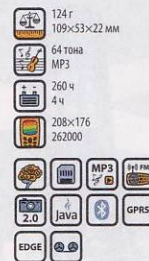

Nokia N72

10 985.-