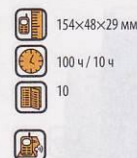

Voxtel Select 200 Twin

«Двойная» версия модели Voxtel Select 200.

1 199.-