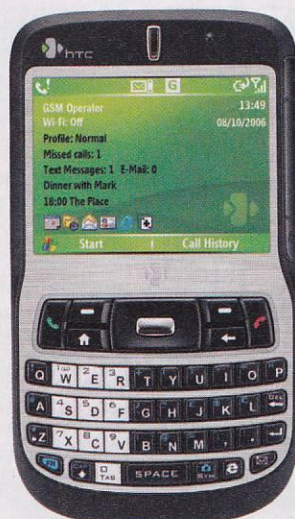

Мультимедиа: полифония 64 тона; MP3-звонок; встроенная камера 2 Мрiх; E-mail; Java; MP3-плеер; FM-радио.

Память: память телефона - 128 Мб; слот для карты памяти microSD.

Питание: аккумулятор: 960 ма*h; время работы: ожидание - до 250 ч, разговор - до 3 ч.

Размеры и вес: 104x44x9 мм, 71 г.

СКОРО В «СВЯЗНОМ»

HTC S620 Excalibur

Стильный ультратонкий смартфон HTC S620 – первое в мире устройство с сенсорной панелью управления JOGGR, расположенной справа от горизонтального дисплея, одного из самых больших для Windows Mobile смартфонов. Благодаря эргономичной форме корпуса и крупной клавиатуре работать с электронной почтой и документами на ходу легко и просто. В наличии полный комплект беспроводной связи.