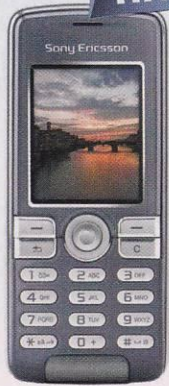

Sony Ericsson K510i

- 82 г
- 110×44×17 мм
- 40 тонов
- MP3
- 360 ч
- 7 ч
- 128×160
- 262000

5 095.-

HIT!