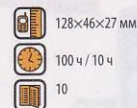

1 499.-

Voxtel Select 100

Обтекаемый корпус, который приятно лежит в руке, и большие клавиши делают эту модель удивительно эргономичной.

679.-

Voxtel Select 100 Twin

«Двойная» версия модели Voxtel Select 100.