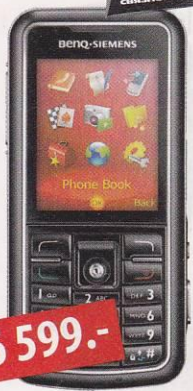

BenQ-Siemens S88

- 105 г
- 99×47×17 мм
- 64 тона
- MP3
- 200 ч
- 4 ч
- 176×220
- 262000

~~7 599.-~~ **6 599.-**

X