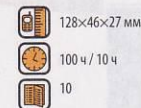

Voxtel Select 100 Twin

«Двойная» версия модели Voxtel Select 100.

999.-