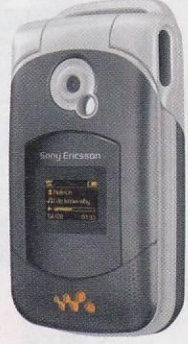

Sony Ericsson W300i

- 94 г
- 97×47×24 мм
- 40 тонов
- MP3
- 400 ч
- 9 ч
- 128×160
- 262000

7 135.-