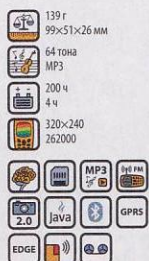

Nokia 8800 Gun LE

Модель разработана специально для России. Корпус цвета вороньей стали, стерео Bluetooth-наушники.

24 590.-

ОПЛАТИ В «СВЯЗНОМ»
КОММЕРЧЕСКОЕ
ТЕЛЕВИДЕНИЕ

Моментальный ON-LINE платеж
без заполнения бланков.

Nokia 8800 Sirocco

37 550.-

АНГЛО-РУССКИЙ
СЛОВАРЬ
877 на € 5777

Nokia N70 Game Edition

12 485.-

Nokia N71

13 095.-

ПЕСНЯ ЦЕЛИКОМ
Ранетки
Она одна
КОД 867 на € 5777

Nokia N72

10 985.-

ДОСТУПНО
В КРЕДИТ!

ПЕРВОНАЧАЛЬНЫЙ ВЗНОС — ОТ 0 РУБЛЕЙ!*

В «Связном» Вы можете оформить кредит на покупку свыше 3000 рублей.