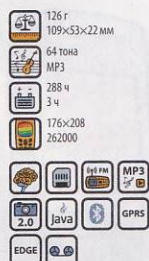

Nokia N70 Game Edition

12 485.-