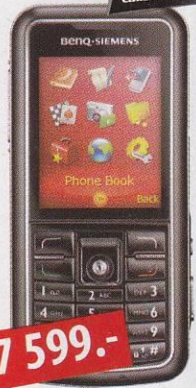

BenQ-Siemens S88

- 105 г
- 99×47×17 мм
- 64 тона
- MP3
- 200 ч
- 4 ч
- 176×220
- 262000
- MP3
- 2.0
- Java
- GPRS

~~8 099.-~~

7 599.-