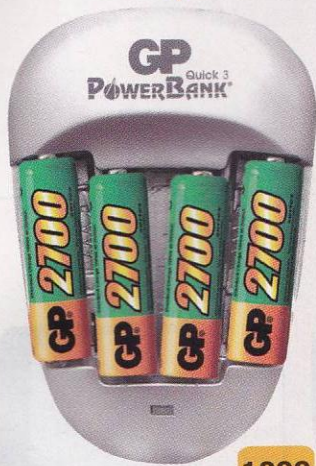

Зарядное устройство Quick3

1099 руб.

Это идеальное зарядное устройство по соотношению цены к функциональным возможностям.

Заряжает 2 или 4 аккумулятора размеров AA и AAA.

Индикатор окончания зарядки

Комплектуется 4 аккумуляторами увеличенной ёмкости 2700 mAh

Аккумуляторы

169 руб.

95 руб.

Отлично работают в современных цифровых устройствах

Отсутствие эффекта памяти

До 1000 циклов перезарядки

GP Batteries

voxtel®
THE ART OF COMMUNICATION

PROFI 1900

Серия Profi предлагает идеальное сочетание удобства пользования и максимального количества функций

PROFI 2900

Набор функций популярной модели Profi 2900 усилен цифровым автоответчиком и новой элегантной базой.

PROFI 1900 TWIN

Profi 1900 Twin имеет идентичные характеристики с моделью Profi 1900. Комплектация Profi 1900 Twin включает дополнительную прописанную трубку и небольшое зарядное устройство.