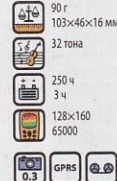

Alcatel OT C560

2 899.-