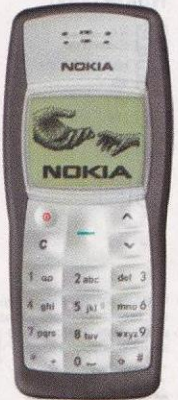

Большие кнопки. Минимальный набор функций. Отлично подойдет начинающим пользователям.

1 649.-