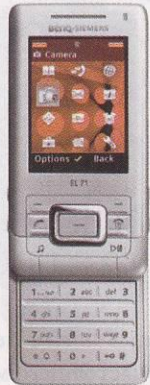

BenQ-Siemens EL71

- 94 г
- 90×46×16 мм
- 64 тона
- MP3
- 300 ч
- 5 ч
- 320×240
- 262000
- MP3
- 1.3
- Java
- GPRS
- EDGE

7 185.-