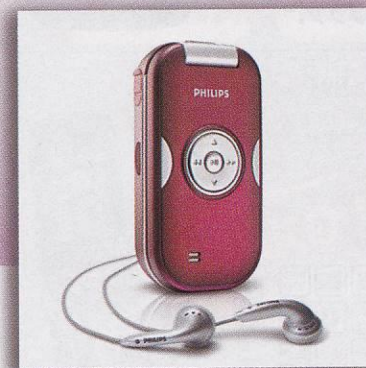

Модный поворотный форм-фактор корпуса. Отделка под кожу и гравированные металлические поверхности. Камера с 8-кратным зумом.

8 899.-

HIT!

ПЕСНЯ ЦЕЛИКОМ
Михаил Круг
Владимирский централ
КОД 783 на € 5999

Внимание! Цены регулярно меняются. Указанные цены действительны на момент сдачи каталога в печать (21.11.06).

Великолепно компактно. Совершенно практично.

Philips 588. Элегантный малыш под стать самой большой вечеринке – этот новый изящный телефон без труда поместится даже в самой миниатюрной сумочке. Он удивит тебя массой интересного – это и меню в стиле городской независимой леди, и мегапиксельная камера, и компактный пульт управления плеером, и многое другое, идеально подходящее для яркой, насыщенной жизни. Теперь ты на связи с семьей и друзьями – живи по максимуму!