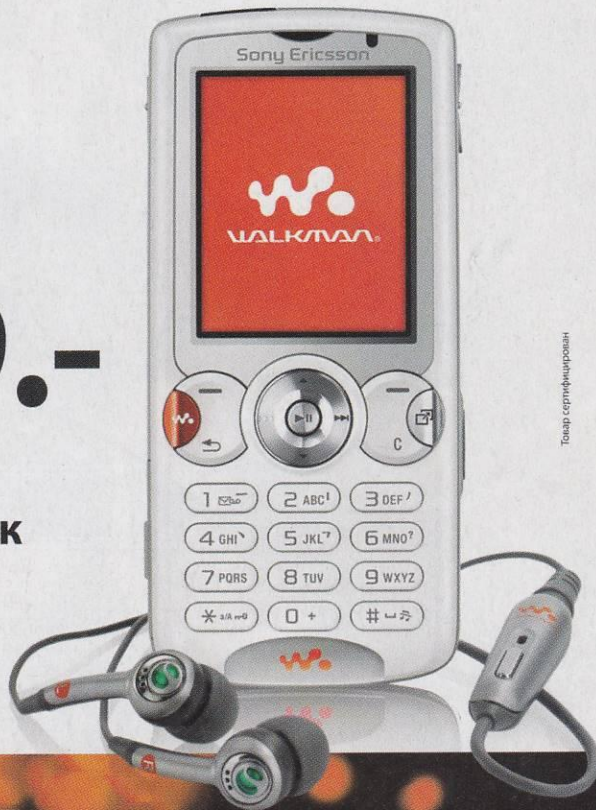

**+CD
в подарок**

Товар сертифицирован

Выиграй поездку в Европу на концерт Кристины Агилеры

Акция проводится с 1 по 30 ноября

www.svyaznoy.ru

MOTOKRZR

Цифровая камера 2 мегапикселя с функцией видеозаписи.
Встроенный MP3-плеер. Карта памяти microSD™