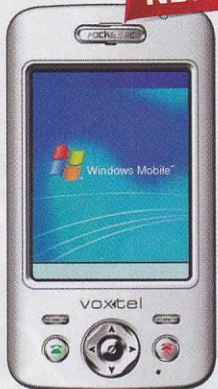

Voxtel W420

- 135 г
- 108×60×18 мм
- 64 тона
- MP3
- 120 ч
- 3 ч
- 320×240
- 65000
- MP3
- 2.0
- Java
- GPRS
- QWERTY

NEW!

12 999.-

Ubiquam U105

- 94 г
- 90×47×23 мм
- 40 тонов
- 150 ч
- 3 ч
- 128×160
- 65000
- CDMA
- 0.3