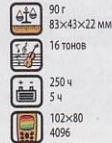

Alcatel OT E220

2 299.-