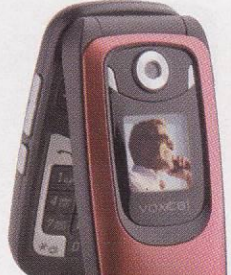

Voxtel V500

- 78 г
- 83x82x22 мм
- 64 тона
- MP3
- 150 ч
- 3,5 ч
- 128x160
- 262000
- 1.3
- MP3
- Java
- GPRS

4 999.-

WAP-КАТАЛОГ
Мобильные развлечения!
PLAY на € 5777