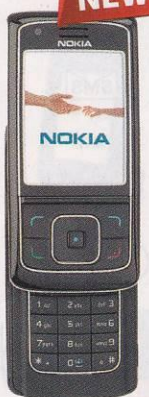

Nokia 6288

- 115 г
- 100×46×21 мм
- 64 тона
- MP3
- 280 ч
- 5 ч
- 320×240
- 262000

11 999.-

NEW!

Nokia 7360

- 92 г
- 105×45×18 мм
- 24 тона
- MP3
- 450 ч
- 4 ч
- 128×160
- 65000

Солидная отделка под кожу, элегантные металлические и стеклянные поверхности. FM-радио и 4 Мб встроенной памяти.

5 685.-