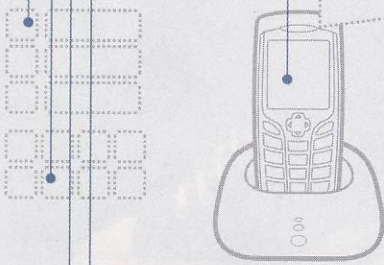

DECT-телефоны

- Габариты (высота x ширина x толщина)
- Время работы (ожидание / разговор)
- Наличие и объем записной книжки
- Цветной дисплей
- Автоответчик
- Громкая связь
- Подсветка дисплея
- Подсветка клавиш
- Автоматический определитель номера
- Поддержка ЕвроАОН
- Режим «walkie-talkie»
- Baby phone. Датчик детского плача

NEW!

Новинка
модель, недавно появившаяся на российском рынке

HIT!

Популярная модель
по результатам опроса покупателей

СЕРВИСНО-ЭКСПЛУАТАЦИОННОЕ

Эксклюзивная модель
продается только в сети «Связной»

Производитель и модель телефона   Основные характеристики   Краткое описание   Цена в рублях   Изображение телефона   Статус модели

Производитель Модель

0 000.-