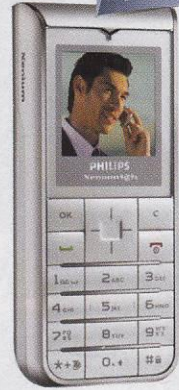

Philips Xenium 9@9a

- 94 г
- 100x43x19 мм
- 64 тона
- 1000 ч
- 10 ч
- 128x128
- 65000
- GPRS
- Java

HIT!

3 485.-