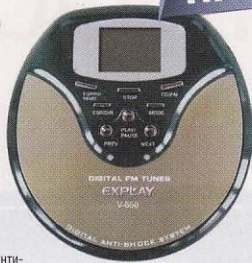

Explay V650

- 139×134×25 мм
- 215 г
- MP3, CD-DA

1 299.-