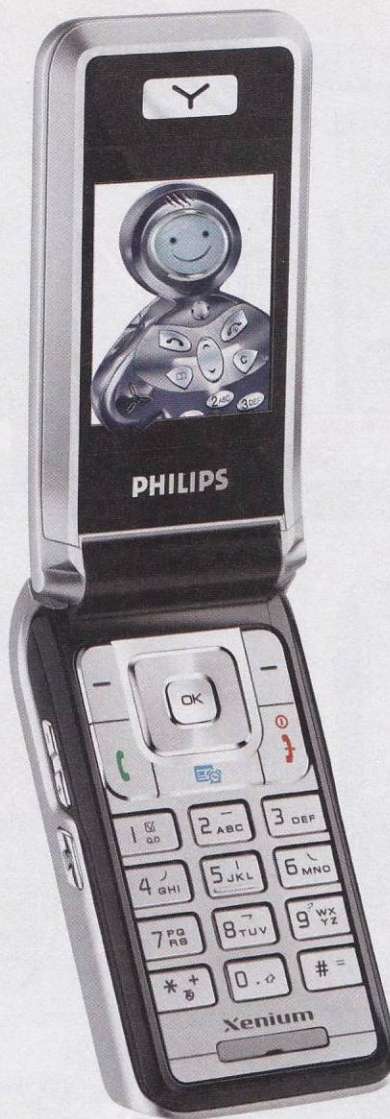

PHILIPS

КОГДА ТВОЙ ТЕЛЕФОН
РАБОТАЕТ
8 ЧАСОВ ПОДРЯД...

ТОЛЬКО В
«СВЯЗНОМ»

Xenium 9@9e