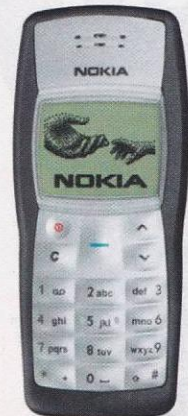

Nokia 1100

- 93 г
- 106x46x20 мм
- Моно
- 400 ч
- 4 ч
- 96x65
- Моно
- FM

Большие кнопки. Минимальный набор функций. Отлично подойдет начинающим пользователям.

1 669.-

Nokia 2310

- 85 г
- 104x55x19 мм
- 16 тонов
- MP3
- 300 ч
- 5 ч
- 96x68
- 65000
- FM