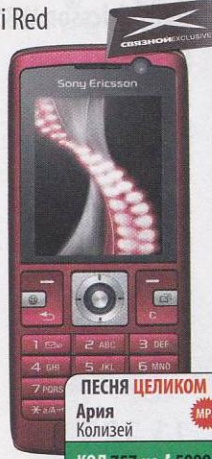

Внимание! Цены регулярно меняются. Указанные цены действительны на момент сдачи каталога в печать (25.09.06).

Sony Ericsson K610i Red

- 89 г
- 102x45x17 мм
- 72 тона
- MP3
- 350 ч
- 7 ч
- 176x220
- 262000
- MP3 2.0
- MP3
- Java
- GPRS

9 485.-

ПЕСНЯ ЦЕЛИКОМ
Ария
Коллизей
КОД 757 на € 5999