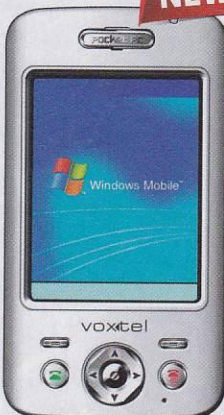

Voxtel W420

- 135 г
- 108×60×18 мм
- 64 тона
- MP3
- 120 ч
- 3 ч
- 320×240
- 65000
- MP3
- 2.0
- Java
- Bluetooth
- GPRS

NEW!

12 999.-

Ubiquam U100

- 94 г
- 90×47×23 мм
- 40 тонов
- 200 ч
- 3 ч
- 128×160
- моно
- CDMA