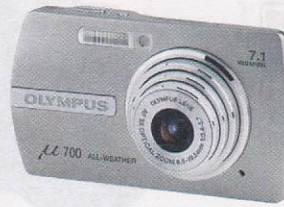

Olympus μ 700

HIT!

- 103 г
- 95x56x20 мм
- 3 опт.
- 5 цифр.
- 2.5"
- xD
- 16 Mb внут.
- Li-428
- RUS

Элегантно спроектированный металлический корпус μ 700, влагозащита и безупречный стиль. 23 сюжетных программы для простой съемки.

7 675.-

7 MPx