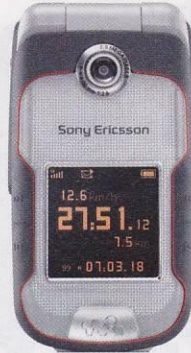

Sony Ericsson W710i

- 101 г
- 88x48x25 мм
- 72 тона
- MP3
- 350 ч
- 10 ч
- 220x176
- 262000
- MP3
- FM
- MP3
- 2.0
- Java
- GPRS
- EDGE

Спортивная модель из серии Walkman с камерой 2 Мпик и набором спортивных приложений. В комплекте – карта памяти на 512 Мб и ремешок для ношения на руке.

12 399.-