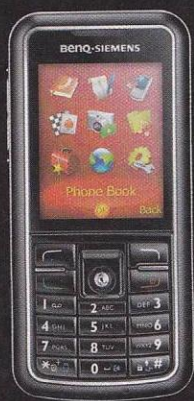

BenQ-Siemens S88