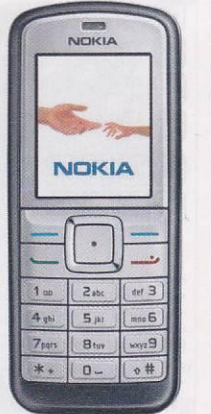

Nokia 6070

- 88 г
- 105×44×18 мм
- 24 тона
- MP3
- 300 ч
- 3 ч
- 128×160
- 65000
- MP3 FM
- 0.3
- GPRS
- EDGE