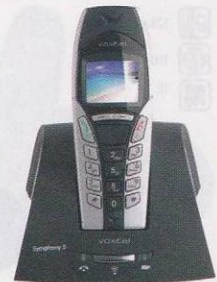

Voxtel Simphony 5

- 150×45×25 мм
- 70 ч / 7 ч
- 50

- AOH

Эргономичная клавиатура. Функция «громкой связи» на трубке. Возможность объединять до 4 баз и до 6 трубок на базе.

1 599.-