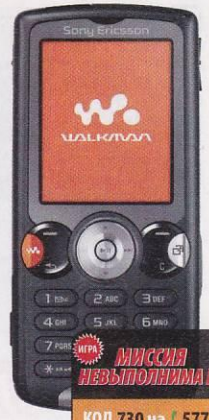

Sony Ericsson W810i

- 99 г
- 100x46x20 мм
- 40 тонов
- MP3
- 350 ч
- 8 ч
- 175x220
- 262000
- MP3
- FM
- MP3
- 2.0
- Java
- GPRS
- EDGE

11 285.-

МИССИЯ НЕВЫПОЛНИМА III
КОД 730 на € 5777