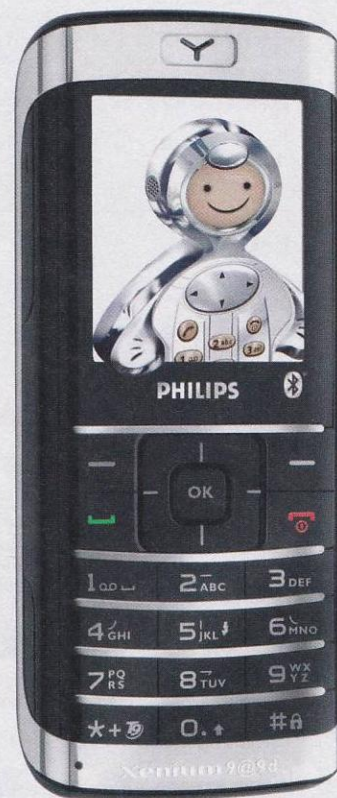

Xenium 9@9d