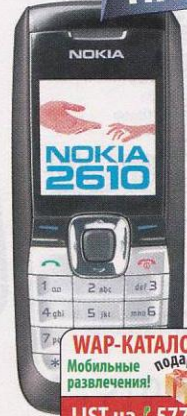

3 439.-

WAP-КАТАЛОГ
Мобильные развлечения!
подарки!
LIST на 5777

Обратите внимание! К некоторым моделям предлагаются подходящие для них популярные Java-игры, MP3-мелодии и сервисы. Чтобы получить их, следует отправить SMS-сообщение с кодом на указанный короткий номер. Правила и совместимость с моделями телефонов.

Внимание! Цены регулярно меняются. Указанные цены действительны на момент сдачи каталога в печать (29.09.06).