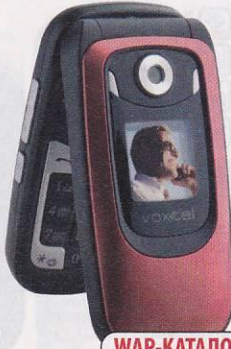

Voxtel V500

- 78 г
- 83x82x22 мм
- 64 тона
- MP3
- 150 ч
- 3,5 ч
- 128x160
- 262000
- MP3
- 1.3
- Java
- GPRS

Технологичная модель для молодых и деловых. Расширенные возможности мультимедиа и превосходная функциональность.

4 999.-

ВАР-КАТАЛОГ
Мобильные развлечения!
ПОДАРОК!
LIST на € 5777

Voxtel VS400

- 85 г
- 85x45x23 мм
- 40 тонов
- MP3
- 140 ч
- 2,5 ч
- 128x128
- 65000
- MP3
- 0.3
- Java
- GPRS