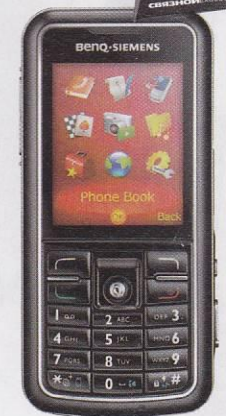

BenQ-Siemens S88

- 105 г
- 99×47×17 мм
- 64 тона
- MP3
- 200 ч
- 4 ч
- 176×220
- 262000
- MP3
- Java
- GPRS

7 999.-