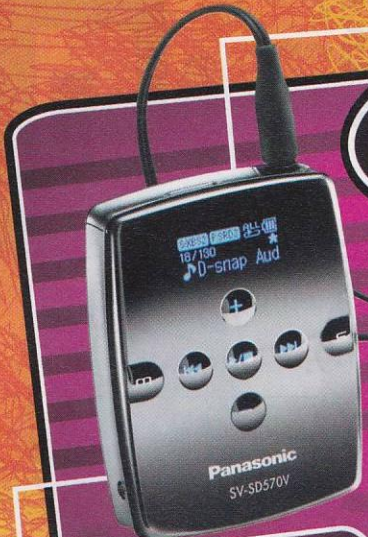

4 195.-

СВЯЗНОМ

в комплекте!

ТВОЙ SD-ПЛЕЕР D-SOUND

Panasonic SD570

- SD-карта на 1 Гб в комплекте
- Нашейный ремешок с креплением и встроенными наушниками
- Клипса-держатель для плеера
- D.Sound Surround System
- Быстрая зарядка: 10 минут – на 3 часа работы
- Полная зарядка: 90 минут – на 25 часов работы
- Диктофон • FM-приемник • OLED-дисплей • USB 2.0
- Размер: 45.5 x 57.5 x 15.4мм • Вес: 37.5 г