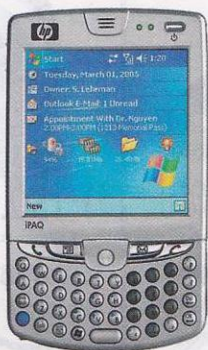

HP iPAQ hw6915

- 175 г
- 118x71x18 мм
- 64 тона
- MP3
- 150 ч
- 3 ч
- 320x240
- 65000

- MP3
- Bluetooth
- WIFI
- GPRS
- EDGE