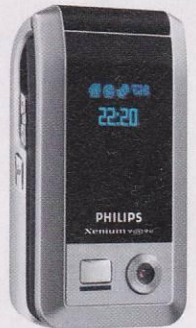

Philips Xenium 9@9e

- 82 г
  89×44×25 мм
- 64 тона
- 720 ч
  8,5 ч
- 128×160
  65000
- Java GPRS

5 499.-

WAP-КАТАЛОГ
Мобильные подарки!
BEEP на € 5777