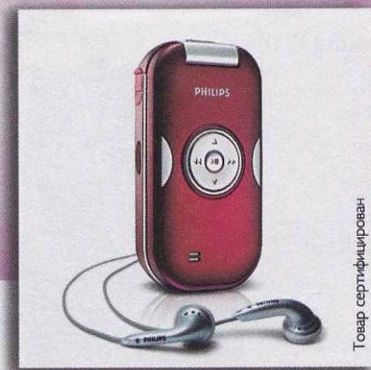

29 999.-

Товар сертифицирован

Компактно. Практично. Великолепно.

Philips 588. Еще одно маленькое доказательство твоего большого и яркого стиля, этот новый легкий и изящный телефон без труда поместится даже в самой миниатюрной сумочке. Он удивит тебя массой интересного – это и меню в стиле городской независимой леди, и мегапиксельная камера, и компактный пульт управления плеером, и многое другое, идеально подходящее для яркой, насыщенной жизни. Теперь ты на связи с семьей и друзьями – живи по максимуму!