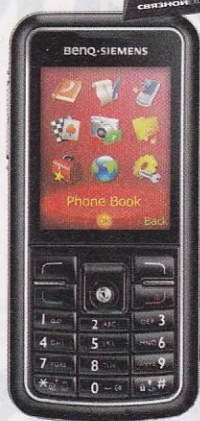

BenQ-Siemens S88

- 105 г
- 99×47×17 мм
- 64 тона
- MP3
- 200 ч
- 4 ч
- 176×220
- 262000
- MP3
- 2.0
- Java
- GPRS

7 999.-