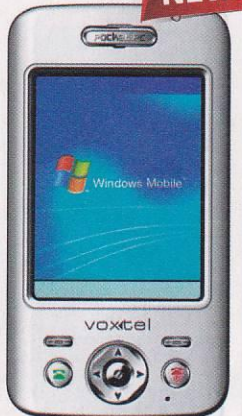

Voxtel W420

- 135 г
- 108×60×18 мм
- 64 тона
- MP3
- 120 ч
- 3 ч
- 320×240
- 65000
- MP3
- 2.0
- Java
- GPRS

12 999.-

Ubiquam U100

- 94 г
- 90×47×23 мм
- 40 тонов
- 200 ч
- 3 ч
- 128×160
- Моно