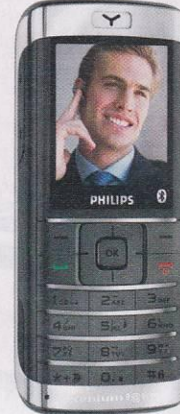

Philips Xenium 9@9d

- 89 г
  108×45×19 мм
- 64 тона
- 850 ч
  8 ч
- 128×160
  65000
- 1.3 GPRS Bluetooth

4 985.-