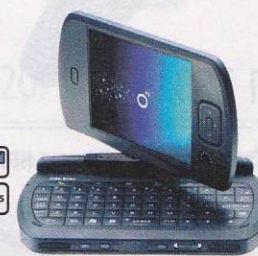

Qtek 9000

- 288 г
- 129x79x22 мм
- 64 тона
- MP3
- 260 ч
- 6 ч
- 320x240
- 65000

- MP3
- Bluetooth
- WIFI
- GPRS
- EDGE