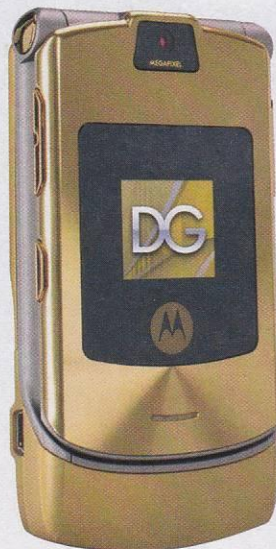

Память: память телефона - 16 Мб, слот для карты памяти MS micro.

Питание: емкость аккумулятора 680 ма*h, время работы: разговор - до 7 ч., ожидание - до 350 ч.

Размеры и вес: 102x45x17 мм, 89 г.

Особенности: диктофон, громкая связь.

9 399.-

УЖЕ В «СВЯЗНОМ»

Motorola RAZR V3i D&G

Легендарный RAZR для самых стильных в оформлении от Dolce & Gabbana. Его создатели облачили и без того безупречный V3i в корпус с золотой отделкой, персонализировали экранные заставки, оснастили аппарат эксклюзивными скринсейверами, мелодиями и видеоклипом, иллюстрирующим 20-летнюю историю бренда Dolce & Gabbana. Во время разговора на внешнем экране высвечиваются знаменитые символы D&G.