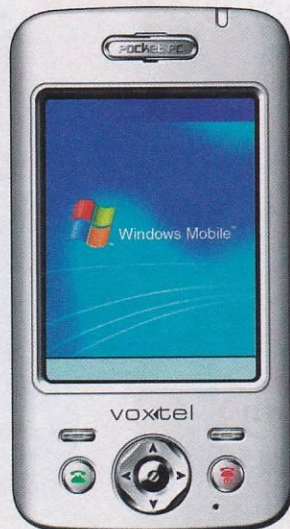

Размеры и вес: 85x45x22 мм, 77 г.

Особенности: громкая связь.

11 999.-

УЖЕ В «СВЯЗНОМ»

Voxtel W420

От этого мощного, безупречно собранного коммуникатора на базе ОС Windows Mobile 5.0 невозможно оторвать глаз. При этом внешний вид – далеко не единственное преимущество модели. Большой сенсорный TFT-дисплей, мощная камера 2 Мрiх, поддержка «офисных» приложений и технологии Bluetooth делают Voxtel W420 идеальным помощником мобильных деловых людей.