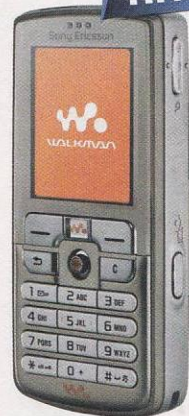

Sony Ericsson W700i

- 99 г
- 100×46×21 мм
- 40 тонов
- MP3
- 400 ч
- 9 ч
- 176×220
- 262000
- MP3
- GPRS
- Java
- Bluetooth
- Camera