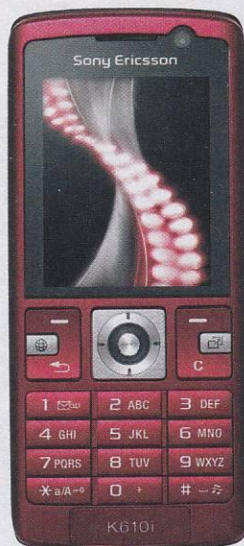

Информационная служба 8-800-200-28-02 работает с 9.00 до 21.00 по московскому времени

SonyEricsson K610i

Эта компактная модель третьего поколения продается в эксклюзивном красном цвете только в «Связном». Телефон оснащен всем необходимым для высокоскоростного обмена сообщениями, качественной голосовой и видеосвязью. Наслаждайтесь широчайшим спектром мультимедийных развлечений и быстрым мобильным Интернетом при максимальной простоте управления!