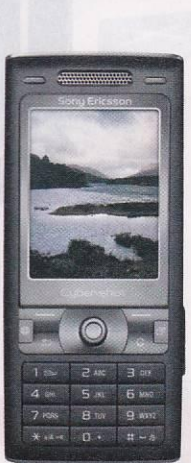

Sony Ericsson K790i

- 115 г
- 105×47×22 мм
- 72 тона
- MP3
- 350 ч
- 7 ч
- 320×240
- 262000
- MP3
- 3.2
- Java
- GPRS
- EDGE

15 390.-

Обратите внимание! К некоторым моделям предлагаются подходящие для них популярные Java-игры, MP3-мелодии и сервисы. Чтобы получить их, следует отправить SMS-сообщение с кодом на указанный короткий номер. Правила и совместимость с моделями телефонов смотрите на полях страниц 7-11.