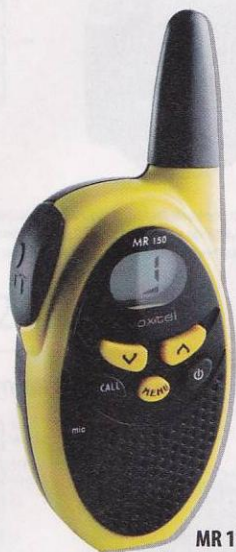

Товар сертифицирован.

voxtel®

MR 150

759
руб.

(цена за 2 радиостанции)