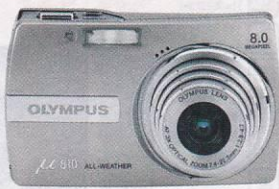

OLYMPUS μ 810

8 MPx

- 145 г
- 97×56×23 мм
- 3 опт.
- 5 цифр.
- 2.5"
- xD
- 28 Mb внут.
- Li-Ion
- RUS

Мощная компактная фотокамера с 20 сюжетными программами, влагоустойчивым корпусом и возможностью снимать видео со звуком.

10 490.-