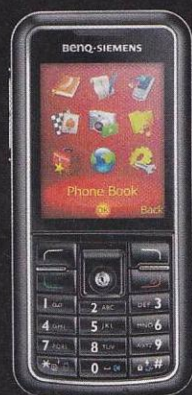

BenQ Siemens S88