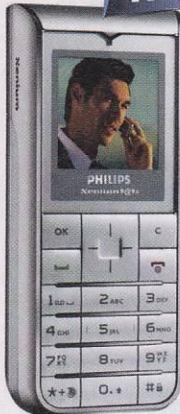

Philips Xenium 9@9a

- 94 г
  100×43×19 мм
- 64 тона
- 1000 ч
  10 ч
- 128×128
  65000
- GPRS

HIT!

Простой аппарат со «сверхживучими» аккумуляторами, удобной клавиатурой и возможностью использования MP3-файла для звонка.

3 589.-