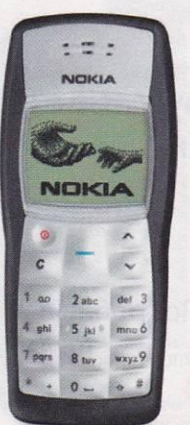

Nokia 1100

- 93 г
- 106x46x20 мм
- MONO
- 400 ч
- 4 ч
- 96x65
- MONO
- GPS

Большие кнопки. Минимальный набор функций. Отлично подойдет начинающим пользователям.

1 669.-

Nokia 2610

- 91 г
- 104x43x18 мм
- 24 тона
- MP3
- 300 ч
- 3 ч
- 128x160
- 65 000
- GPS