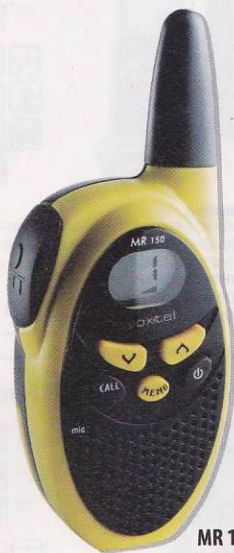

vox^{tel}®

ПОРТАТИВНЫЕ РАДИОСТАНЦИИ
VOXTEL — ЭТО УДАЧНОЕ РЕШЕНИЕ
ПРОБЛЕМЫ ДВУСТОРОННЕЙ
РАДИОСВЯЗИ.

- ЭРГОНОМИЧНЫЙ ДИЗАЙН
- УДОБНЫЕ ФУНКЦИИ
- ПРОСТОТА В ЭКСПЛУАТАЦИИ

759
руб.

(цена за 2 радиостанции)