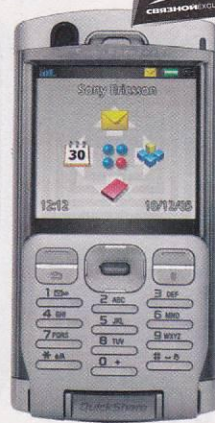

Sony Ericsson P990i

- 150 г
- 114x57x25 мм
- 64 тона
- MP3
- 400 ч
- 9 ч
- 320x240
- 262000
- MP3
- J26
- MP3
- 2.0
- Java
- GPRS

30 999.-