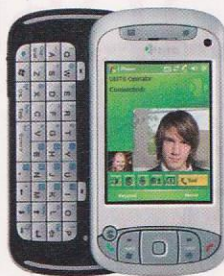

HTS TyTN

- 176 г
- 113x58x22 мм
- 64 Тона
- MP3
- 200 ч
- 3 ч
- 320x240
- 65000

- MP3
- Java
- WIFI
- GPRS
- EDGE