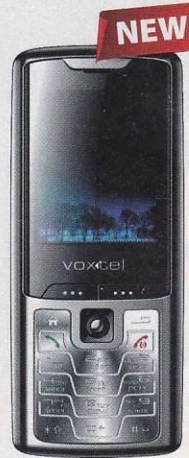

Voxtel W210

- 78 г
- 83x82x22 мм
- 64 тона
- MP3
- 150 ч
- 3,5 ч
- 128x160
- 262000

8 999.-