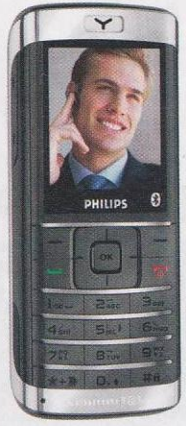

Philips Xenium 9@9d

- 89 г
- 108x45x19 мм
- 64 тона
- 850 ч
- 8 ч
- 128x160
- 65000
- Bluetooth
- GPRS
- T.32
- Camera

Bluetooth, качественная фото- и видеокамера, и знаменитая особенность линейки Xenium - аккумулятор с продленным временем работы.

4 985.-

Sagem My101x

- 75 г
- 104x43x16 мм
- 8 тонов
- WAV
- 240 ч
- 3 ч
- 101x64
- моно