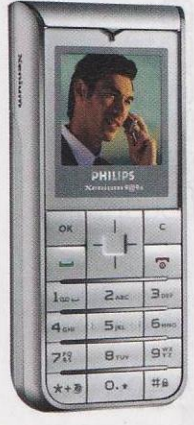

Внимание! Цены регулярно меняются. Указанные цены действительны на момент сдачи каталога в печать (27.07.06).

Philips Xenium 9@9a

- 94 г
- 100x43x19 мм
- 64 тона
- 1000 ч
- 10 ч
- 128x128
- 65000
- GPRS

Простой аппарат со «сверхживучими» аккумуляторами, удобной клавиатурой и возможностью использования MP3-файла для звонка.

3 589.-