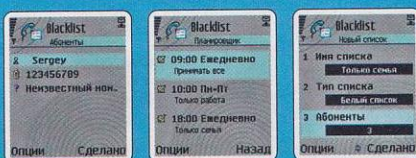

ЧЕРНЫЙ СПИСОК

Best Black List - незаменимая программа, позволяющая составлять черные и белые списки звонков. Абонент, попавший в черный список, больше никогда не будет Вам досаждать!

Скачай на свой смартфон уникальное приложение!
Отправь 46337919 на номер 5777

Поддерживается телефонами: Nokia: 3230, 3650, 3660, 6260, 6600, 6630, 6670, 6680, 7610, 7650, N70, N90, N-Gage; Panasonic: X700, X800; Sendo X; Siemens: SX1.

Твой смартфон может больше!

Nokia 6060

- 92 г
- 85x44x24 мм
- 16 тонов
- MP3
- 260 ч
- 2,5 ч
- 128x160
- 65000
- Java
- GPS