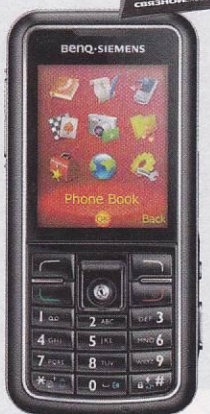

BenQ-Siemens S88

- 105 г
- 99×47×17 мм
- 64 тона MP3
- 200 ч
- 4 ч
- 176×220
- 262000
- MP3
- 2.0
- Java
- GPRS

8 999.-