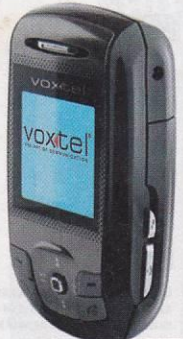

Voxtel VS400

- 85 г
- 85x45x23 мм
- 40 тонов
- MP3
- 140 ч
- 2,5 ч
- 128x128
- 65000
- MP3
- 0.3
- Java
- GPRS

4 599.-

WAP-КАТАЛОГ
Мобильные подарки!
CASH на € 5777

Voxtel VS600

- 85 г
- 90x45x24 мм
- 64 тона
- MP3
- 140 ч
- 2,5 ч
- 176x220
- 65000
- MP3
- 1.3
- Java
- GPRS