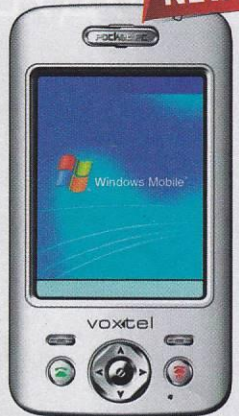

Voxtel W420

- 78 г
- 83x82x22 мм
- 64 тона
- MP3
- 150 ч
- 3,5 ч
- 128x160
- 262000

12 999.-

Ubiquam U100

- 94 г
- 90x47x23 мм
- 40 тонов
- 200 ч
- 3 ч
- 128x160
- моно

CDMA

5 899.-