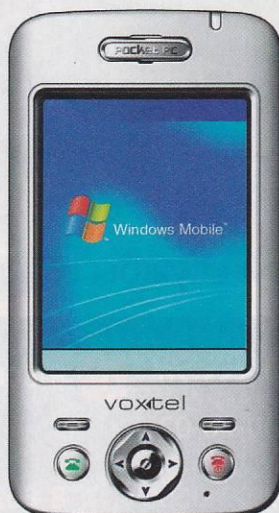

- Сенсорный TFT дисплей отображает 65536 цветов, разрешение 240x320 точек.
- Встроенная камера 2 Мрiх.
- CMOS с записью видео.
- ОС: Microsoft Windows mobile 5.0 Pocket PC edition.
- Процессор 200 МГц.
- Память телефона для приложений и данных: 64 Мб.
- Поддержка карт памяти T-flash.
- 64-тональная полифония.
- JAVA.
- WAP 2.0, GPRS class 10.
- EMS, MMS, SMS, E-mail.
- ИК-порт.
- Bluetooth 1.2.
- Синхронизация с MS Outlook.
- Работа с документами MS Office.
- Размеры: 108x60x17,8 мм. Вес: 135 г.

12 999.-

УЖЕ В «СВЯЗНОМ»