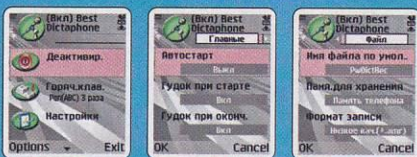

ДИКТОФОН

Вы собираетесь купить диктофон? Не спешите, потому что Вы можете превратить свой телефон в подобное устройство! Best Dictaphone позволяет записывать важные идеи и мысли, а также телефонные разговоры, одним нажатием кнопки!

Скачай на свой смартфон уникальное приложение!
Отправь 46337969 на номер 5777

Поддерживается телефонами: Nokia: 3230, 3650, 3660, 6260, 6600, 6630, 6670, 6680, 7610, 7650, N-Gage, Panasonic: X700, X800; Samsung: D730; Sendo X, Siemens: SX1.

Твой смартфон может больше!

Voxtel BD50

- 89 г
- 81x49x22 мм
- 64 тона
- MP3
- 110 ч
- 2 ч
- 176x220
- 262000
- MP3
- 1.3
- GPRS