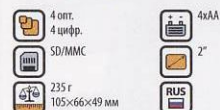

7.1 MPx

Отличный фотоаппарат с высоким разрешением, 4-кратным оптическим зумом и поворотным дисплеем.

10 645.-