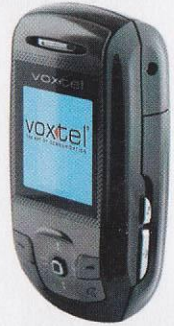

Voxtel VS400

85 г
85×45×23 мм
40 тонов
MP3
140 ч
2,5 ч
128×128
65000

MP3
1.3
Java
GPRS

WAP-КАТАЛОГ
Мобильные подарки!
LOAD на 5777

5 699.-

Первая модель компании выполненная в форм-факторе слайдер. Отличается MP3-проигрывателем, FM-радио и поддержкой карт памяти miniSD.