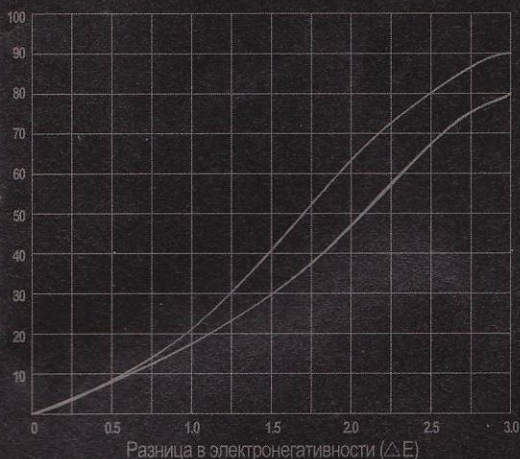

ДА ЭЛЕМЕНТОВ