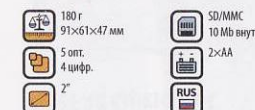

6 MPx

Простой и практичный фотоаппарат на каждый день со взвешенным соотношением цена/качество.

7 999.-

OLYMPUS

OLYMPUS FE-110 ZOOM

5 MPx

Бюджетная камера с разрешением 5 MPx и встроенной памятью 28 Мб. Есть автоспуск.