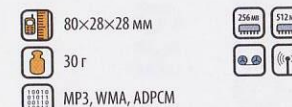

1499.- 1895.- 2395.-