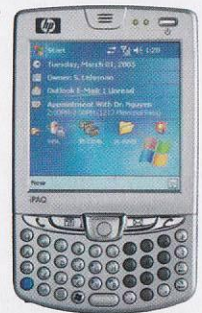

КОММУНИКАТОРЫ

HP iPAQ hw6515

165 г
71×21×12 мм
32 тона
WAV
100 ч
3 ч
320×240
65000

MP3
1.3
GPRS
EDGE

18 999.-

Технологии GSM/GPRS/EDGE и множество высокотехнологичных функций, включая систему навигации GPS и разнообразные возможности отправки сообщений.