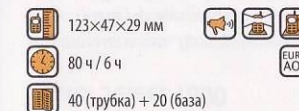

ХОЧЕШЬ УЗНАТЬ ОБО ВСЕХ ВЫГОДНЫХ ПРЕДЛОЖЕНИЯХ В «СВЯЗНОМ» НА ДАННЫЙ МОМЕНТ?

Отправь SMS со словом **AKZIA** на номер **2202**

Стоимость sms-запроса — 0.75 без налогов, услуга доступна абонентам «Билайн», МТС, МегаФон.