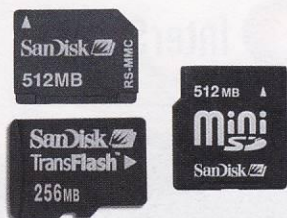

Flash-карта Digitex (в ассортименте)

890.-

Flash-карта PQI MMC и PQI SD (в ассортименте)

350.-

Flash-карта SanDisk (в ассортименте)

1000.-

Сумка/чехол Avalon (в ассортименте)

269.-