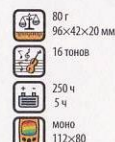

Alcatel OT E157

1 599.-

Бюджетное решение со стильным дизайном корпуса. Цветная подложка под монохромным экраном.