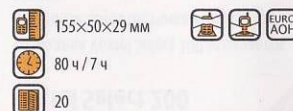

2 379.-

Voxtel Select LifeStyle Twin

Множество полезных функций – от возможности совмещать внутренний и внешний разговор до автоответа при поднятии трубки.

1 149.-

Voxtel Select LifeStyle Triple Pack

Функционал предыдущей модели. Добавляется еще одна трубка.