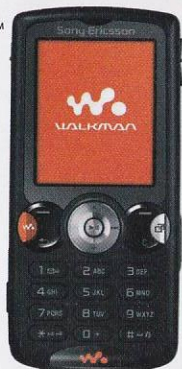

Музыка твоей жизни

Sony Ericsson

Sony Ericsson W810i

NEW!

- 99 г
- 100x46x20 мм
- 40 тонов
- MP3
- 350 ч
- 8 ч
- 175x220
- 262000

14 975.-

Пополнение в семействе музыкальных телефонов Sony Ericsson Walkman. Поддержка EDGE, USB 2.0 для загрузки файлов, 20 Мб встроенной памяти и слот для карт памяти.