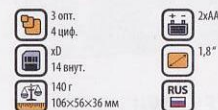

6 MPx

Бюджетная цифровая фотокамера, оснащенная матрицей 6 MPx. 3-кратный оптический зум.

5 445.-