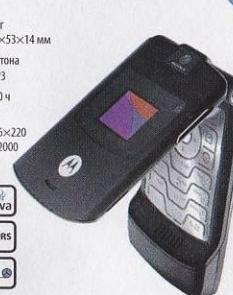

Motorola V3 black

- 95 г
- 98×53×14 мм
- 24 тона MP3
- 200 ч
- 3 ч
- 176×220
- 262000

- Java
- GPRS

БУМЕЛ
КОД 531 на 5777

8 799.-

Изысканная модель в черном металлическом корпусе. При толщине всего 14 мм, он скрывает мощнейший функционал.