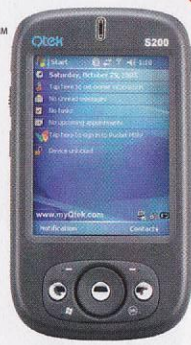

Qtec S200

150 г
108×58×18 мм
40 тонов
MP3
120 ч
3 ч
320×240
65000

MP3
2.0
Java
GPRS
WiFi
EDGE

20 985.-

Qtek S200, оснащенный WiFi, GPRS, EDGE, камерой 2 Мрпх и операционной системой Windows Mobile 5 обещает стать вечной классикой.