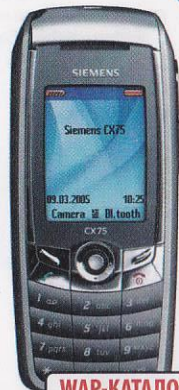

Siemens CX75

- 89 г
- 110×48×19 мм
- 40 тонов
- MP3
- 250 ч
- 5 ч
- 132×176
- 262000

MP3

1.3

Java

GPRS

GPRS

EDGE

6 499.-

WAP-КАТАЛОГ
Мобильные развлечения!
подарки!

LOAD на 5777

Модель среднего класса, унаследовавшая все функции Siemens S65, но получившая поддержку проигрывания AAC/MP3-файлов.