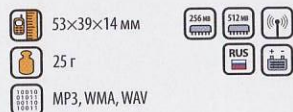

1999.- 2999.-