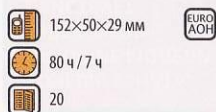

Voxtel Select 3400

Эта модель – из тех, что служат не просто средством коммуникации, но и дополнением интерьера.

999.-

Voxtel Select 3600

Простота и качество. Продленная «живучесть» аккумулятора.

910.-

Voxtel Z5

Оригинальный корпус «раскладушки» – большая редкость для домашнего телефона. Наслаждайтесь общением и дизайном.

1 899.-

Voxtel Select LifeStyle

Имиджевая модель придаст завершенность интерьеру вашего дома.

699.-

Voxtel Select LifeStyle 2200

Полностью цифровой автоответчик с русскоязычным голосовым оповещением, памятью на 10 мин. и двумя исходящими сообщениями.

1 999.-

ДОСТАВКА ТОВАРА

СТОИМОСТЬЮ СВЫШЕ $20 осуществляется **БЕСПЛАТНО** без выходных

Заказать доставку: **(8312) 77-85-55**

www.svyaznoy.ru

Доставка осуществляется в пределах г. Нижнего Новгорода

ХОЧЕШЬ УЗНАТЬ, НА КАКИЕ МОДЕЛИ ТЕЛЕФОНОВ ДЕЙСТВУЕТ КРАСНАЯ ЦЕНА?

Отправь SMS со словом **RED** на номер **2202**

Стоимость sms-запроса — 0.755 без налогов, услуга доступна абонентам «Билайн», МТС, МегаФон

Voxtel Select LifeStyle 7200

База телефона с клавиатурой, шнуровой трубкой и громкой связью. Отличное решение для молодой семьи.

2 379.-

Voxtel Select LifeStyle Twin

Множество полезных функций – от возможности совмещать внутренний и внешний разговор до автоответа при поднятии трубки.

1 149.-

Voxtel Select LifeStyle Triple Pack

Функционал предыдущей модели. Добавляется еще одна трубка.

1 699.-

Voxtel Profi 7250 Digital Combo

Проводной DECT-телефон в комплекте с радиотрубкой.

2 399.-

ХОЧЕШЬ УЗНАТЬ ОБО ВСЕХ ВЫГОДНЫХ ПРЕДЛОЖЕНИЯХ В «СВЯЗНОМ» НА ДАННЫЙ МОМЕНТ?

Отправь SMS со словом **AKZIA** на номер **2202**

Стоимость sms-запроса — 0.75 без налогов, услуга доступна абонентам «Билайн», МТС, МегаФон.