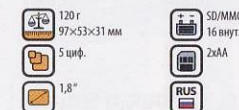

4 MPx

Камера поддерживает различные форматы сохранения снимков (DCF 1.0, EXIF 2.1, DPOF 1.0, PictBridge 1.0) и имеет широкий диапазон разрешений при съемке: 2034x1728, 2048x1536, 1600x1200, 1024x768 и 640x480 точек.

3 699.-