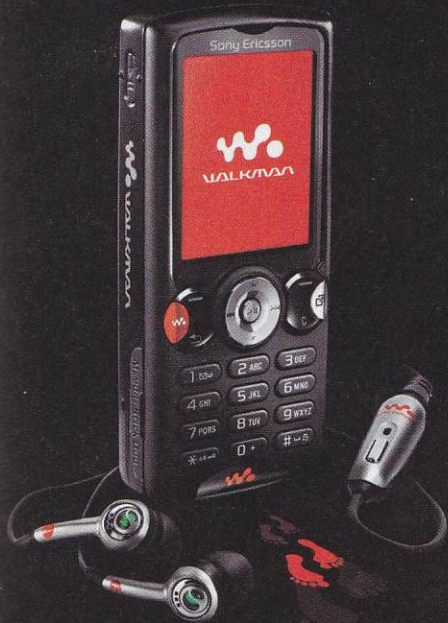

Логотип и торговый знак Walkman™ являются зарегистрированными товарным знаком Sony Corporation. Товар сертифицирован.

В ОБЪЯТИЯХ МУЗЫКИ

НОВЫЙ W810i WALKMAN™

- Музыкальный проигрыватель Walkman®
- Карта памяти Memory Stick DUO PRO™ объемом 512 Мб хранит до 170 музыкальных композиций
- FM-радиоприемник с функцией RDS
- Автономный режим работы проигрывателя Flight Mode — до 30 часов
- 2-мегапиксельная фотокамера с автофокусом