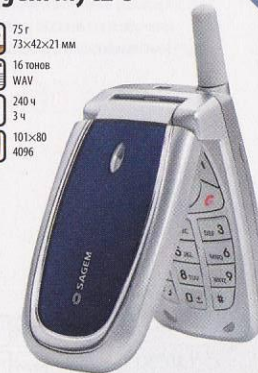

Sagem MyC2-3

75 г
73×42×21 мм
16 ТОНОВ
WAV
240 ч
3 ч
101×80
4096

2 199.-

Красивая трубка без излишеств в плане функционала. Если вам нужно просто звонить.