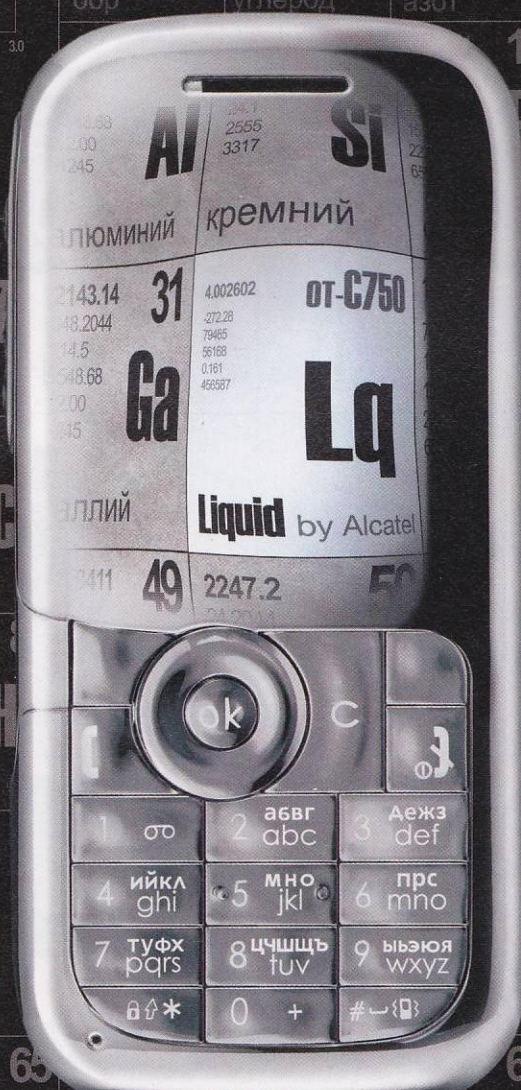

4.002602 2 -272.28 79465 56168 0.161 459587 He гелий					
10.811 2044 1246 1494 12946 674		5 2143.14 848.2044 514.5 4548.68 22.00 1245		6 2247.2 24.2044 5478.24 24.1 2555 3317		7 100.8411 74754 1246.54 1515 222 65554		8 39.001 -15478 -516 0000 8145.2 674		9 2247.2 24.2044 5478.24 24.1 2555 3317		10 Ne неон	
								15 4.002602 -272.28 79465 56168 0.161 459587					
10.811 2044 1246 1494 12946 674		11 74754 1246.54 1515 222 65554		12 74754 1246.54 1515 222 65554		15 4.002602 -272.28 79465 56168 0.161 459587		16 100.8411 74754 1246.54 1515 222 65554		17 39.001 -15478 -516 0000 8145.2 674		18 2247.2 24.2044 5478.24 24.1 2555 3317	
								3 2247.2 24.2044 5478.24 24.1 2555 3317					
10.811 2044 1246 1494 12946 674		28 100.8411 74754 1246.54 1515 222 65554		29 100.8411 74754 1246.54 1515 222 65554		3 2247.2 24.2044 5478.24 24.1 2555 3317		34 39.001 -15478 -516 0000 8145.2 674		35 2247.2 24.2044 5478.24 24.1 2555 3317		36 100.8411 74754 1246.54 1515 222 65554	
								1 39.001 -15478 -516 0000 8145.2 674					
10.811 2044 1246 1494 12946 674		46 2143.14 848.2044 514.5 4548.68 22.00 1245		47 2247.2 24.2044 5478.24 24.1 2555 3317		1 39.001 -15478 -516 0000 8145.2 674		52 2247.2 24.2044 5478.24 24.1 2555 3317		53 100.8411 74754 1246.54 1515 222 65554		54 100.8411 74754 1246.54 1515 222 65554	
								3 2247.2 24.2044 5478.24 24.1 2555 3317					
10.811 2044 1246 1494 12946 674		78 100.8411 74754 1246.54 1515 222 65554		79 39.001 -15478 -516 0000 8145.2 674		3 2247.2 24.2044 5478.24 24.1 2555 3317		84 100.8411 74754 1246.54 1515 222 65554		85 39.001 -15478 -516 0000 8145.2 674		86 4.002602 -272.28 79465 56168 0.161 459587	
								3 2247.2 24.2044 5478.24 24.1 2555 3317					
10.811 2044 1246 1494 12946 674		92 100.8411 74754 1246.54 1515 222 65554		92 100.8411 74754 1246.54 1515 222 65554		3 2247.2 24.2044 5478.24 24.1 2555 3317		84 100.8411 74754 1246.54 1515 222 65554		85 39.001 -15478 -516 0000 8145.2 674		86 4.002602 -272.28 79465 56168 0.161 459587	
								3 2247.2 24.2044 5478.24 24.1 2555 3317					
10.811 2044 1246 1494 12946 674		63 2143.14 848.2044 514.5 4548.68 22.00 1245		64 2247.2 24.2044 5478.24 24.1 2555 3317		3 2247.2 24.2044 5478.24 24.1 2555 3317		68 39.001 -15478 -516 0000 8145.2 674		69 2247.2 24.2044 5478.24 24.1 2555 3317		70 100.8411 74754 1246.54 1515 222 65554	
								3 2247.2 24.2044 5478.24 24.1 2555 3317					
10.811 2044 1246 1494 12946 674		95 100.8411 74754 1246.54 1515 222 65554		96 39.001 -15478 -516 0000 8145.2 674		3 2247.2 24.2044 5478.24 24.1 2555 3317		100 100.8411 74754 1246.54 1515 222 65554		101 39.001 -15478 -516 0000 8145.2 674		102 4.002602 -272.28 79465 56168 0.161 459587	
								3 2247.2 24.2044 5478.24 24.1 2555 3317					
10.811 2044 1246 1494 12946 674		97 10.811 2044 1246 1494 12946 674		98 2143.14 848.2044 514.5 4548.68 22.00 1245		3 2247.2 24.2044 5478.24 24.1 2555 3317		100 100.8411 74754 1246.54 1515 222 65554		101 39.001 -15478 -516 0000 8145.2 674		103 4.002602 -272.28 79465 56168 0.161 459587	
								3 2247.2 24.2044 5478.24 24.1 2555 3317					
10.811 2044 1246 1494 12946 674		99 10.811 2044 1246 1494 12946 674		99 2143.14 848.2044 514.5 4548.68 22.00 1245		3 2247.2 24.2044 5478.24 24.1 2555 3317		100 100.8411 74754 1246.54 1515 222 65554		101 39.001 -15478 -516 0000 8145.2 674		103 4.002602 -272.28 79465 56168 0.161 459587	
								3 2247.2 24.2044 5478.24 24.1 2555 3317					
10.811 2044 1246 1494 12946 674		99 10.811 2044 1246 1494 12946 674		99 2143.14 848.2044 514.5 4548.68 22.00 1245		3 2247.2 24.2044 5478.24 24.1 2555 3317		100 100.8411 74754 1246.54 1515 222 65554		101 39.001 -15478 -516 0000 8145.2 674		103 4.002602 -272.28 79465 56168 0.161 459587