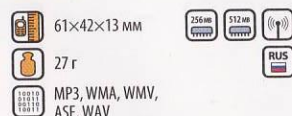

2145.- 2945.-