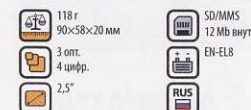

5 MPx

Элегантный сверстонкий корпус, чуть превышающий по размеру кредитную карточку, исключительно легкое и комфортное управление, великолепное качество изображения.

8 085.-