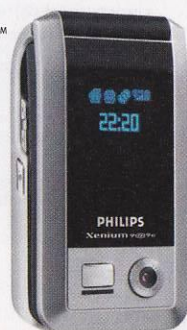

Philips Xenium 9@9e

82 г
89×44×25 мм
64 тона
720 ч
8,5 ч
128×160
65000

6 995.-

Линейка Xenium, известная своими сверхживучими аккумуляторами, дополнилась этой красивой моделью с металлизированными частями корпуса и кожаной вставкой поверх батареи.

SAGEM

www.sagem.com