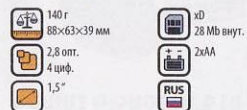

5 MPx

Начинающие фотографы смогут сразу освоить функции фотокамеры, поскольку рычаги управления расположены очень удобно, и практически каждой кнопке соответствует только одна функция.

4 855.-