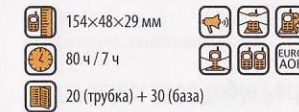

Voxtel Select 3400

Эта модель – из тех, что служат не просто средством коммуникации, но и дополнением интерьера.

999.-

Voxtel Select 3600

Простота и качество. Продленная «живучесть» аккумулятора.

910.-

Voxtel Z5

Оригинальный корпус «раскладушки» – большая редкость для домашнего телефона. Наслаждайтесь общением и дизайном.

1 899.-

Voxtel Select LifeStyle

Имиджевая модель придаст завершенность интерьеру вашего дома.

699.-

Voxtel Select LifeStyle 2200

Полностью цифровой автоответчик с русскоязычным голосовым оповещением, памятью на 10 мин. и двумя исходящими сообщениями.

1 999.-

ДОСТАВКА ТОВАРА

СТОИМОСТЬЮ СВЫШЕ $20 осуществляется **БЕСПЛАТНО** без выходных

Заказать доставку: **(8312) 77-85-55**

www.svyaznoy.ru

Доставка осуществляется в пределах г. Нижнего Новгорода

ХОЧЕШЬ УЗНАТЬ, НА КАКИЕ МОДЕЛИ ТЕЛЕФОНОВ ДЕЙСТВУЕТ КРАСНАЯ ЦЕНА?

Отправь SMS со словом **RED** на номер **2202**

Стоимость sms-запроса — 0.755 без налогов, услуга доступна абонентам «Билайн», МТС, МегаФон

Voxtel Select LifeStyle 7200

База телефона с клавиатурой, шнуровой трубкой и громкой связью. Отличное решение для молодой семьи.

2 379.-

Voxtel Select LifeStyle Twin

Множество полезных функций – от возможности совмещать внутренний и внешний разговор до автоответа при поднятии трубки.

1 149.-

Voxtel Select LifeStyle Triple Pack

Функционал предыдущей модели. Добавляется еще одна трубка.

1 699.-

Voxtel Profi 7250 Digital Combo

Проводной DECT-телефон в комплекте с радиотрубкой.

2 399.-

ХОЧЕШЬ УЗНАТЬ ОБО ВСЕХ ВЫГОДНЫХ ПРЕДЛОЖЕНИЯХ В «СВЯЗНОМ» НА ДАННЫЙ МОМЕНТ?

Отправь SMS со словом **AKZIA** на номер **2202**

Стоимость sms-запроса — 0.75 без налогов, услуга доступна абонентам «Билайн», МТС, МегаФон.