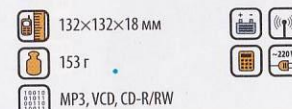

BVK X11 256M/512M

Элегантный плеер, похожий на модный кулон. Способен автономно работать до 8 часов. Есть возможность записи радиопередач.

2399.- 3299.-

BVK X17 256M/512M

Классический дизайн, компактность и функциональность. Алгоритм цифровой обработки звука Life Vibes™ усиливает низкочастотную составляющую и расширяет панораму звукового поля.

1999.- 2999.-

EXPLAY

www.explay.ru

Explay V650

Недорогой CD/MP3 плеер с антишокком, радиоприемником и поддержкой русских «ID3 Tag».

1299.-

HIT!

Explay V688

Тонкий металлический плеер с FM-радио. В комплекте: ИК-пульт, A/V кабель, пульт д/у, аккумулятор, блок питания. Отличается выгодным соотношением возможностей и цены.

1799.-

Explay ET610 256/512 M6

MP3, радио, диктофон. Многофункциональная модель с металлическим корпусом. Модели отличаются объемом памяти.

1499.- 1895.- 2395.-

Explay ET-L22 256/512 M6

Стильный MP3-плеер с цветным OLED-дисплеем в алюминиевом корпусе с литиевой батареей и возможностью зарядки от блока питания и через USB.

2195.- 2995.-

Explay ET-L26 256/512 M6

Стильный и современный плеер с оригинальным исполнением клавиатуры. Из неоспоримых достоинств - поддержка русских «ID3 Tag», FM-приемник с возможностью записи передачи.

2145.- 2945.-

Explay ET-L28 256/512 M6

Поддержка всех актуальных форматов, возможность записи со встроенного радио, микрофона, и с других источников через линейный вход, обновляемое ПО, телефонная книга.

2145.- 2945.-

ХОЧЕШЬ УЗНАТЬ ОБО ВСЕХ ВЫГОДНЫХ ПРЕДЛОЖЕНИЯХ В «СВЯЗНОМ» НА ДАННЫЙ МОМЕНТ?

Отправь SMS со словом **AKZIA** на номер **2202**

Стоимость sms-запроса — $0.75 без налогов, услуга доступна абонентам «Билайн», МТС, МегаФон.

ORIENT

www.orientrus.ru

Orient CD 519