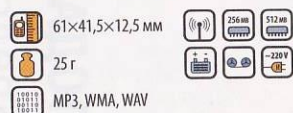

1499.- 1895.- 2395.-

Explay ET-L22 256/512 M6

Стильный MP3-плеер с цветным OLED-дисплеем в алюминиевом корпусе с литиевой батареей и возможностью зарядки от блока питания и через USB.

2195.- 2995.-

Explay ET-L26 256/512 M6