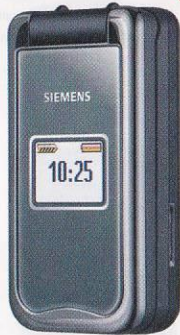

Siemens AF51

- 80 г
- 79×41×20 мм
- 32 тона
- WAV
- 220 ч
- 5 ч
- 130×130
- 65000

Java

GPRS

3 585.-

Недорогой, но очень красивый телефон. Качественный внешний дисплей и широкие возможности по персонализации.