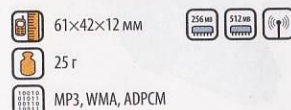

2145.- 2945.-