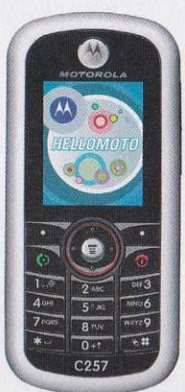

Motorola C257

- 91 г
- 110×50×15 мм
- 32 тона
- 180 ч
- 3 ч
- 128×160
- 65000

3 255.-

Очень добротный корпус и качественный экран. Бюджетное и качественное решение.