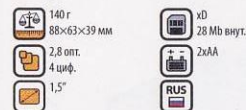

5 MPx

Бюджетная камера с разрешением 5 MPx и встроенной памятью 28 Мб. Есть автоспуск.

5 599.-