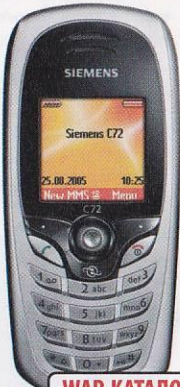

Siemens C72

- 86 г
- 105×47×18 мм
- 40 тонов
- WAV
- 300 ч
- 5 ч
- 128×128
- 65000

GPRS

WAP-КАТАЛОГ
Мобильные развлечения!
подарки!

3 199.-

LOAD на 5777

Не рассказывать, а показывать! Функционал телефона, включающий VGA-камеру с 4-кратным зумом, позволяет моментально делать снимки и передавать их посредством MMS.