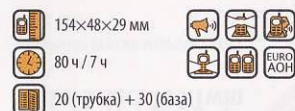

Voxtel Select 3400

Эта модель – из тех, что служат не просто средством коммуникации, но и дополнением интерьера.

999.-

Voxtel Select 3600

Простота и качество. Продленная «живучесть» аккумулятора.

910.-

Voxtel Z5

Оригинальный корпус «раскладушки» – большая редкость для домашнего телефона. Наслаждайтесь общением и дизайном.

1 899.-

Voxtel Select LifeStyle

Имиджевая модель придаст завершенность интерьеру вашего дома.

699.-

Voxtel Select LifeStyle 2200

Полностью цифровой автоответчик с русскоязычным голосовым оповещением, памятью на 10 мин. и двумя исходящими сообщениями.

1 999.-

ДОСТАВКА ТОВАРА

СТОИМОСТЬЮ СВЫШЕ $20 осуществляется **БЕСПЛАТНО** без выходных

Заказать доставку: **(8312) 77-85-55**

www.svyaznoy.ru

Доставка осуществляется в пределах г. Нижнего Новгорода

ХОЧЕШЬ УЗНАТЬ, НА КАКИЕ МОДЕЛИ ТЕЛЕФОНОВ ДЕЙСТВУЕТ КРАСНАЯ ЦЕНА?

Отправь SMS со словом **RED** на номер **2202**

Стоимость sms-запроса — 0.755 без налогов, услуга доступна абонентам «Билайн», МТС, МегаФон

Voxtel Select LifeStyle 7200

База телефона с клавиатурой, шнуровой трубкой и громкой связью. Отличное решение для молодой семьи.

2 379.-

Voxtel Select LifeStyle Twin

Множество полезных функций – от возможности совмещать внутренний и внешний разговор до автоответа при поднятии трубки.

1 149.-

Voxtel Select LifeStyle Triple Pack

Функционал предыдущей модели. Добавляется еще одна трубка.

1 699.-

Voxtel Profi 7250 Digital Combo

Проводной DECT-телефон в комплекте с радиотрубкой.

2 399.-

ХОЧЕШЬ УЗНАТЬ ОБО ВСЕХ ВЫГОДНЫХ ПРЕДЛОЖЕНИЯХ В «СВЯЗНОМ» НА ДАННЫЙ МОМЕНТ?

Отправь SMS со словом **AKZIA** на номер **2202**

Стоимость sms-запроса — 0.75 без налогов, услуга доступна абонентам «Билайн», МТС, МегаФон.