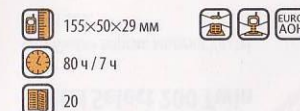

Voxtel Select 3400

Эта модель – из тех, что служат не просто средством коммуникации, но и дополнением интерьера.

999.-

Voxtel Select 3600

Простота и качество. Продленная «живучесть» аккумулятора.

910.-

Voxtel Z5

Оригинальный корпус «раскладушки» – большая редкость для домашнего телефона. Наслаждайтесь общением и дизайном.

1 899.-

Voxtel Select LifeStyle

Имиджевая модель придаст завершенность интерьеру вашего дома.

699.-

Voxtel Select LifeStyle 2200

Полностью цифровой автоответчик с русскоязычным голосовым оповещением, памятью на 10 мин. и двумя исходящими сообщениями.

1 999.-

ДОСТАВКА ТОВАРА

СТОИМОСТЬЮ СВЫШЕ $20 осуществляется **БЕСПЛАТНО** без выходных

Заказать доставку: **(8312) 77-85-55**

www.svyaznoy.ru

Доставка осуществляется в пределах г. Нижнего Новгорода

ХОЧЕШЬ УЗНАТЬ, НА КАКИЕ МОДЕЛИ ТЕЛЕФОНОВ ДЕЙСТВУЕТ КРАСНАЯ ЦЕНА?

Отправь SMS со словом **RED** на номер **2202**

Стоимость sms-запроса — 0.755 без налогов, услуга доступна абонентам «Билайн», МТС, МегаФон

Voxtel Select LifeStyle 7200

База телефона с клавиатурой, шнуровой трубкой и громкой связью. Отличное решение для молодой семьи.

2 379.-

Voxtel Select LifeStyle Twin

Множество полезных функций – от возможности совмещать внутренний и внешний разговор до автоответа при поднятии трубки.

1 149.-

Voxtel Select LifeStyle Triple Pack

Функционал предыдущей модели. Добавляется еще одна трубка.

1 699.-

Voxtel Profi 7250 Digital Combo

Проводной DECT-телефон в комплекте с радиотрубкой.

2 399.-

ХОЧЕШЬ УЗНАТЬ ОБО ВСЕХ ВЫГОДНЫХ ПРЕДЛОЖЕНИЯХ В «СВЯЗНОМ» НА ДАННЫЙ МОМЕНТ?

Отправь SMS со словом **AKZIA** на номер **2202**

Стоимость sms-запроса — 0.75 без налогов, услуга доступна абонентам «Билайн», МТС, МегаФон.