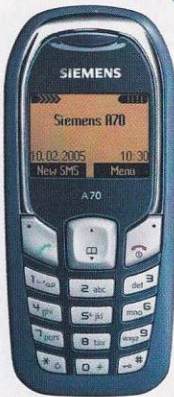

### Siemens A70

- 78 г
- 101×45×20 мм
- 32 тона
- WAV
- 250 ч
- 5 ч
- 101×64
- MONO

**1 779.-**

Полностью соответствует девизу Siemens A-класса: «Все гениальное просто», — телефон совмещает в себе простоту, высокое качество и отличный дизайн.