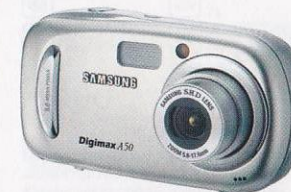

Samsung Digimax A50

5,0 MPx

Видео снимается в MPEG4, что позволяет сохранить на карту памяти 256 Мб видеофрагменты общей продолжительностью до 1 часа. Среди продвинутых режимов съемки: серийный режим и «эксповилку» (брекетинг по экспозиции).

4 199.-

- 3 опт.
  4 циф.
- 10 Mb внут.
- 140 г
  105x57x32 мм
- 2xAAA
  2,5"