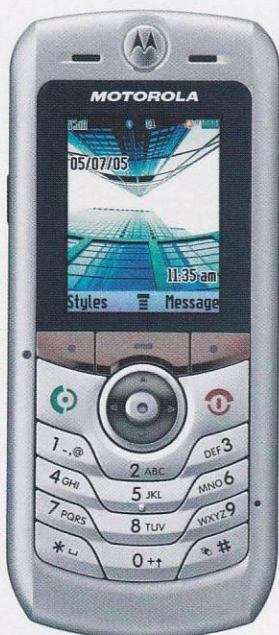

MOTOROLA L2

Аналог Motorola L6. Такой же стильный slim дизайн и тонкие габариты, такой же наполовину цельнометаллический корпус из анодированного алюминия и тот же функционал. Отличия в новом дизайне клавиатуры и отсутствии встроенной цифровой VGA-камеры. Аппарат Motorola L2 для тех кто имеет вкус, ценит стиль и новые технологии и при этом не испытывает необходимости в VGA-камере.

- Стандарт 850/900/1800/1900 МГц.
- Цветной дисплей TFT отображает до 262000 цветов, разрешение 176x220 точек.
- 24-тональная полифония, возможность использования в качестве звонка MP3-файл.
- Память телефонной книги зависит от свободной памяти.
- Память телефона для приложений и данных - 10 Мб.
- WAP 2.0, GPRS (class 10).

В СВЯЗНОМ
С МАРТА 2006

- SMS, EMS, MMS.
- E-mail, Java.
- Диктофон
- Голосовой набор - 20 номеров.
- Время работы в режиме ожидания – до 200 ч.
- Время работы в режиме разговора – до 3 ч.
- Размеры – 113x49x11 мм.
- Вес – 86 г.