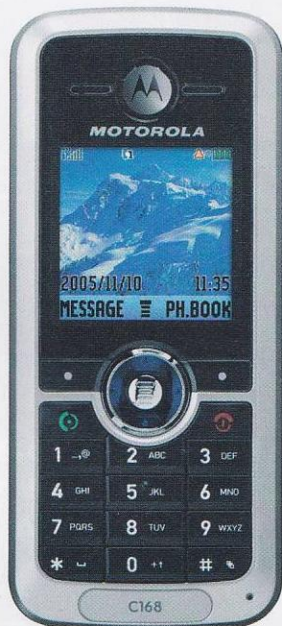

MOTOROLA C168

В СВЯЗНОМ
С МАРТА 2006

Элегантно тонкий корпус, качество, и малый вес. Телефон, оснащенный большим и ярким дисплеем, функцией MMS, FM-радио и программой для сочинения музыки. Есть возможность зачки обоев и заставок. Продленное время работы аккумулятора.

- Стандарт 900/1800 МГц.
- Цветной дисплей STN отображает до 65000 цветов, разрешение 128x128 точек.
- Полифония.
- Память телефонной книги 300 контактов.
- WAP 2.0 GPRS (class 8).
- SMS, EMS, MMS.
- FM-радио.
- Время работы в режиме ожидания – до 340 ч.
- Время работы в режиме разговора – до 8,3 ч.
- Размеры – 104x46x14 мм.
- Вес – 78 г.