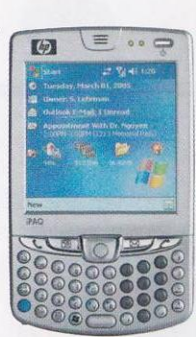

HP iPAQ hw6515

- 165 г
- 71x21x12 мм
- 32 тона
- WAV
- 100 ч
- 3 ч
- 320x240
- 65000

- MP3
- GPS
- EDGE
- 1.3

18 999.-

Технологии GSM/GPRS/EDGE и множество высокотехнологичных функций, включая систему навигации GPS и разнообразные возможности отправки сообщений.