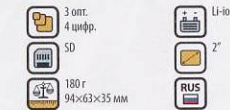

6,0 MPx

Стильная цифровая фотокамера 5 MPx имеет 12-кратное приближение, 2-дюймовый ЖК-экран и может использоваться как видеокамера, цифровая фотокамера, веб-камера стандарта USB 2.0 и цифровой диктофон.

6 499.-