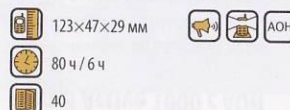

Voxtel Symphony 1000

Телефон с цветным STN-дисплеем. Разрешение 101×80 точек, отображает до 4096 цветов.

1 399.-

Voxtel Symphony 5

NEW!

Эргономичная клавиатура. Функция «громкой связи» на трубке. Возможность объединять до 4 баз и до 6 трубок на базе.

1 699.-

Voxtel Profi 1500 с АОН

Стильный и современный. Идеальный выбор для дома и офиса.

1 220.-

Voxtel Profi 1500 Twin с АОН

Полный аналог модели Profi 1500 с дополнительной трубкой в комплекте.

1 720.-

Voxtel Profi 1500 Triple Pack

Полный аналог модели Profi 1500, разница в наличии 2 дополнительных трубок.

2 749.-

Voxtel Profi 2500 с АОН

Цифровой телефон для тех, кто ценит качество и удобство в использовании. Максимум функциональных возможностей по минимальной цене.

1 550.-

Voxtel Select 1850

Элегантная новинка Voxtel с эргономичным корпусом трубки.

1 099.-

Voxtel Select 1800

Максимально доступный телефон стандарта DECT.

820.-

Voxtel Select 1800 Twin

Технологичная модель. Программируемый код доступа на учрежденческую АТС (номер до 4 цифр). Прямой «детский вызов» (Baby Call).

1 580.-

Voxtel Select 3300

HIT!

Телефон, ставший хитом продаж за счет грамотной эргономики, современного дизайна и оптимального баланса между ценой и функциональностью.

910.-

Voxtel Select 3300 Twin

Аналог модели 3300 в комплекте с дополнительной трубкой.

1 579.-

ХОЧЕШЬ УЗНАТЬ
АКТУАЛЬНУЮ ЦЕНУ
НА НЕОБХОДИМУЮ
МОДЕЛЬ
ТЕЛЕФОНА?

Отправь SMS
с запросом
на номер
2202

В запросе укажи марку
и модель телефона
(например: *SonyEricsson K750i*)
В ответ ты получишь SMS
с актуальной на данный
момент ценой.

Стоимость sms-запроса —
$0.75 без налогов,
услуга доступна абонентам
«Билайн», МТС, МегаФон.