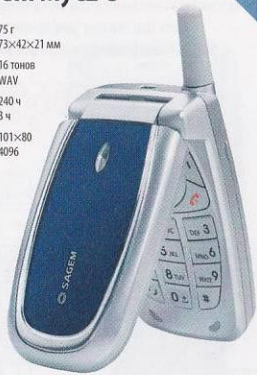

Sagem MyC2-3

- 75 г
- 73×42×21 мм
- 16 тонов
- WAV
- 240 ч
- 3 ч
- 101×80
- 4096

2 199.-

Красивая трубка без излишеств в плане функционала. Если вам нужно просто звонить.