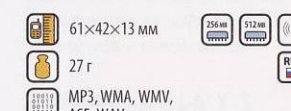

2499.- 3299.-