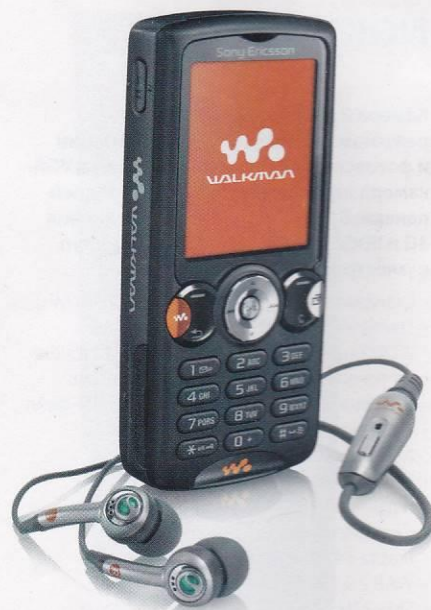

SONYERICSSON W810i

Пополнение в семействе музыкальных телефонов SonyEricsson Walkman. По сравнению с «прародителем» – W800 – улучшена эргономика в части управления плеером, изменен дизайн. W810i поддерживает EDGE, USB 2.0 для загрузки файлов, имеет 20 Мб встроенной памяти и, конечно, слот для карт памяти.

- Стандарт 900/1800/1900 МГц.
- Цветной дисплей TFT отображает до 262000 цветов, разрешение 176x220 точек.
- 40-тональная полифония, возможность использования в качестве звонка MP3-файл.
- Память телефонной книги зависит от объема свободной памяти.
- Память телефона 34 Мб для приложений и данных.
- Slot расширения под карту MS Duo.
- WAP 2.0, GPRS (class 10), EDGE.
- SMS, EMS, MMS.

В СВЯЗНОМ
МАРТА 2006

- Bluetooth, ИК-порт.
- E-mail, Java, MP3 плеер, FM-радио.
- Цифровая камера, максимальное разрешение 1600x1200 точек, поддержка видеороликов со звуком.
- Голосовой набор - 40 номеров.
- Диктофон: пишет в режиме разговора.
- Время работы в режиме ожидания – до 350 ч.
- Время работы в режиме разговора – до 8 ч.
- Размеры – 100x46x20 мм.
- Вес – 99 г.