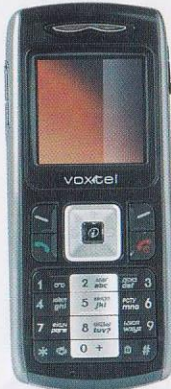

Voxtel RX100

- 80 г
- 104×42×18 мм
- 16 тонов
- 120 ч
- 3 ч
- 128×128
- 65000
- GPRS

2 299.-

Тонкий и легкий телефон классического дизайна, с цветным экраном, поддержкой GPRS/MMS и возможностью загрузки мелодий и картинок.