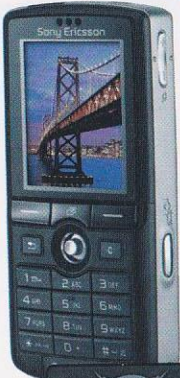

SonyEricsson K750i

HIT!

- 99 г
- 100×46×21 мм
- 40 тонов
- MP3
- 400 ч
- 9 ч
- 176×220
- 262000

11 499.-

ИГРА БЛИЦКРИГ
КОД 393 на 5777

Мультимедийный камерофон. Камера 2 Мрiх, MP3-плеер и FM-радио с RDS.