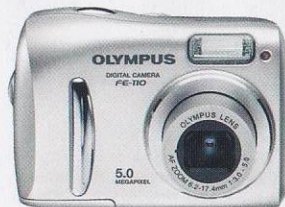

OLYMPUS FE-110 ZOOM

5,0 MPx

Бюджетная камера с разрешением 5 Мрх и встроенной памятью 28 Мб. Есть автоспуск.

5 599.-

- 2,8 опт.
  4 циф.
- 28 Mb внут.
- 140 г
  88x63x39 мм
- 2xAAA
  1,5"