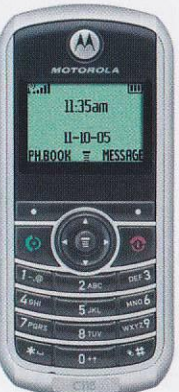

Motorola C118

- 81 г
- 98×45×21 мм
- МОНО
- 120 ч
- 2,5 ч
- 96×64
- МОНО

- Java
- GPRS 0.3

1 699.-

Бюджетный телефон. Монохромный дисплей высокой контрастности и минимальный набор функций.