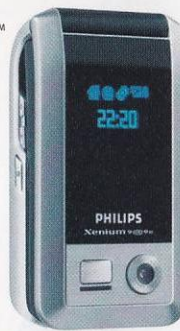

Philips Xenium 9@9e

- 82 г
- 89×44×25 мм
- 64 тона
- 720 ч
- 8,5 ч
- 128×160
- 65000

- Java
- GPRS
- 1.3

8 499.-

Линейка Xenium, известная своими сверхживучими аккумуляторами, дополнилась этой красивой моделью с металлизированными частями корпуса и кожаной вставкой поверх батареи.

www.sagem.com