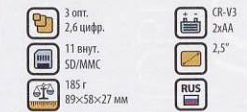

6,0 MPx

Невероятная простота и логичность системы управления Optio S60 делает этот цифровой фотоаппарат идеальным выбором для новичков.

7 399.-