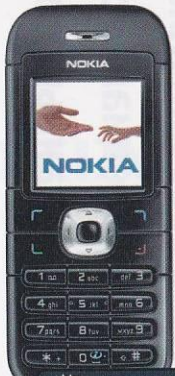

Nokia 6030

- 90 г
- 104×44×18 мм
- 16 тонов
- 320 ч
- 3 ч
- 128×128
- 65000

ИГРА
SKI JUMPING 2006
КОД 416 на 5777

3 779.-

Удобный телефон в тонком корпусе, с большой удобной клавиатурой и интуитивно понятным интерфейсом.