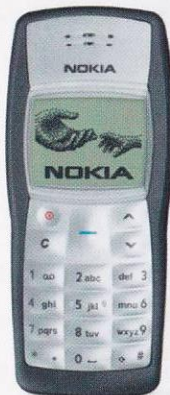

# NEC

Тонкий стиль e949

**NOKIA**

www.nokia.ru

**Nokia 1100 / Nokia 1101**

- 93 г
- 106×46×20 мм
- 4 тона
- 400 ч
- 4 ч
- 96×65
- моно

**1799 / 1899**

Бюджетные «двойняшки» от Nokia. Большие кнопки. Минимальный набор функций. Отлично подойдет начинающим пользователям. Различаются между собой наличием WAP.

**Nokia 1110**

- 80 г
- 104×44×17 мм
- 20 тонов
- 400 ч
- 4 ч
- 96×68

**2 099.-**

Простая и надежная модель. Сменная передняя панель. Доступность в сочетании с качеством Nokia.

**Nokia 1600**

- 89 г
- 104×45×17 мм
- 20 тонов
- 300 ч
- 4 ч
- 96×68
- 65000