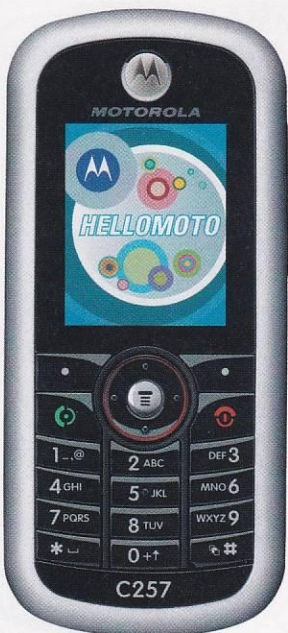

SONYERICSSON W810i

Пополнение в семействе музыкальных телефонов SonyEricsson Walkman. По сравнению с «прародителем» – W800 – улучшена эргономика в части управления плеером, изменен дизайн. W810i поддерживает EDGE, USB 2.0 для загрузки файлов, имеет 20 Мб встроенной памяти и, конечно, слот для карт памяти.

- Стандарт 900/1800/1900 МГц.
- Цветной дисплей TFT отображает до 262000 цветов, разрешение 176x220 точек.
- 40-тональная полифония, возможность использования в качестве звонка MP3-файл.
- Память телефонной книги зависит от объема свободной памяти.
- Память телефона 34 Мб для приложений и данных.
- Slot расширения под карту MS Duo.
- WAP 2.0, GPRS (class 10), EDGE.
- SMS, EMS, MMS.

В СВЯЗНОМ
МАРТА 2006

- Bluetooth, ИК-порт.
- E-mail, Java, MP3 плеер, FM-радио.
- Цифровая камера, максимальное разрешение 1600x1200 точек, поддержка видеороликов со звуком.
- Голосовой набор - 40 номеров.
- Диктофон: пишет в режиме разговора.
- Время работы в режиме ожидания – до 350 ч.
- Время работы в режиме разговора – до 8 ч.
- Размеры – 100x46x20 мм.
- Вес – 99 г.