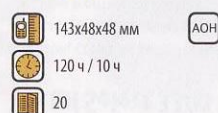

Siemens Gigaset S645

Голосовой набор до 30 номеров; встроенный автоответчик со временем записи до 25 минут и возможностью управления с трубки и базы.

5 099.-

Siemens Gigaset SL550/SL555

Новинка от Siemens, сочетающая усовершенствованный дизайн и современные технологии, синхронизация с ПК. Модели отличаются наличием автоответчика.

4899.- 5699.-

Panasonic

www.panasonic.ru

Panasonic KX-TCD 156

Классическая трубка с удобной записной книжкой. Приятная чувствительность клавиш.

1 499.-

Panasonic KX-TCD 205

6 мелодий звонка, 20 часов работы в режиме разговора. Элегантный корпус.

1 799.-

ХОЧЕШЬ УЗНАТЬ ОБО ВСЕХ ВЫГОДНЫХ ПРЕДЛОЖЕНИЯХ В «СВЯЗНОМ» НА ДАННЫЙ МОМЕНТ?

Отправь SMS
СО СЛОВОМ
AKZIA
на номер
2202

Стоимость sms-запроса —
$0.75 без налогов,
услуга доступна абонентам
«Билайн», МТС, МегаФон.

Panasonic KX-TCD 215

Симпатичное оформление корпуса. Записная книжка на 200 номеров. Полифонические мелодии звонка.

2 199.-

Panasonic KX-TCD 305

Цветной дисплей, 20 мелодий звонка, возможность подключения дополнительных трубок, телефонная книжка на 200 номеров.

3 299.-

voxtel
THE ART OF COMMUNICATION

www.voxtel.ru

Voxtel Active 1000 с АОН

Спортивный дизайн постоянно наталкивает на мысли о велосипедных походах. Двигайтесь в нужном направлении.

899.-

Voxtel Active 1000 Twin с АОН

Среди интересных черт: корректировка цифр при наборе номера, конференц-связь на 3 абонента.

1 399.-

Voxtel Active 2000 с АОН

Цифровой автоответчик на 6 минут записи. Многофункциональный ЖК-дисплей с подсветкой.

1 199.-