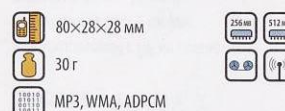

### Explay-ET610 256/512 M6

MP3, радио, диктофон. Многофункциональная модель с металлическим корпусом. Модели отличаются объемом памяти.

1799.- 1999.- 2599.-