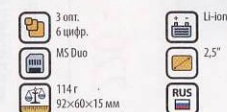

5,0 MPx

Сверхтонкая и очень стильная модель с 5.1 эффективными мегапикселями, объективом с оптическим трансформатором 3x Carl Zeiss* 3x и огромным ЖК-экраном размером 2,5".

10 899.-