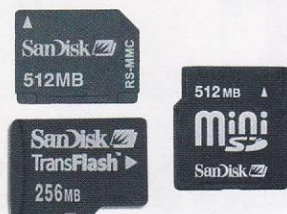

Flash-карта SanDisk (в ассортименте)