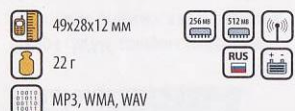

2699.- 3699.-