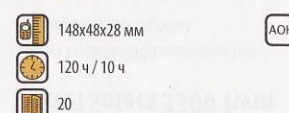

Siemens Gigaset S645

Голосовой набор до 30 номеров; встроенный автоответчик со временем записи до 25 минут и возможностью управления с трубки и базы.

5 099.-

Siemens Gigaset SL550/SL555

Новинка от Siemens, сочетающая усовершенствованный дизайн и современные технологии, синхронизация с ПК. Модели отличаются наличием автоответчика.

4899.- 5699.-

Panasonic

www.panasonic.ru

Panasonic KX-TCD 156

Классическая трубка с удобной записной книжкой. Приятная чувствительность клавиш.

1 499.-

Panasonic KX-TCD 205

6 мелодий звонка, 20 часов работы в режиме разговора. Элегантный корпус.

1 799.-

ХОЧЕШЬ УЗНАТЬ ОБО ВСЕХ ВЫГОДНЫХ ПРЕДЛОЖЕНИЯХ В «СВЯЗНОМ» НА ДАННЫЙ МОМЕНТ?

Отправь SMS
СО СЛОВОМ
AKZIA
на номер
2202

Стоимость sms-запроса —
$0.75 без налогов,
услуга доступна абонентам
«Билайн», МТС, МегаФон.

Panasonic KX-TCD 215

Симпатичное оформление корпуса. Записная книжка на 200 номеров. Полифонические мелодии звонка.

2 199.-

Panasonic KX-TCD 305

Цветной дисплей, 20 мелодий звонка, возможность подключения дополнительных трубок, телефонная книжка на 200 номеров.

3 299.-

voxtel
THE ART OF COMMUNICATION

www.voxtel.ru

Voxtel Active 1000 с АОН

Спортивный дизайн постоянно наталкивает на мысли о велосипедных походах. Двигайтесь в нужном направлении.

899.-

Voxtel Active 1000 Twin с АОН

Среди интересных черт: корректировка цифр при наборе номера, конференц-связь на 3 абонента.

1 399.-

Voxtel Active 2000 с АОН

Цифровой автоответчик на 6 минут записи. Многофункциональный ЖК-дисплей с подсветкой.

1 199.-