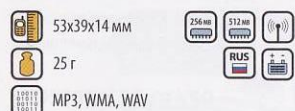

### BBK X17 256M/512M

Классический дизайн, компактность и функциональность. Алгоритм цифровой обработки звука Life Vibes™ усиливает низкочастотную составляющую и расширяет панораму звукового поля.

2399.- 3399.-