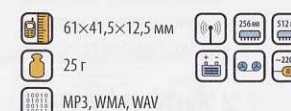

2599.- 3399.-