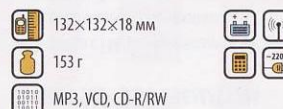

BBK X11 256M/512M

Элегантный плеер, похожий на модный кулон. Способен автономно работать до 8 часов. Есть возможность записи радиопередач.

2699.- 3699.-

BBK X17 256M/512M

Классический дизайн, компактность и функциональность. Алгоритм цифровой обработки звука Life Vibes™ усиливает низкочастотную составляющую и расширяет панораму звукового поля.

2399.- 3399.-

EXPLAY

256/512

www.explay.ru

Explay-ET610 256/512 M6

MP3, радио, диктофон. Многофункциональная модель с металлическим корпусом. Модели отличаются объемом памяти.

1799.- 1999.- 2599.-

Explay ET-L22 256/512 M6

Стильный MP3-плеер с цветным OLED-дисплеем в алюминиевом корпусе с литиевой батареей и возможностью зарядки от сетевого Б/П и через USB.

2599.- 3399.-

Explay ET-L26 256/512 M6

Стильный и современный плеер с оригинальным исполнением клавиатуры. Из неоспоримых достоинств - поддержка русских «ID3 Tag», FM-приемник с возможностью записи передачи.

2499.- 3299.-

Explay ET-L28 256/512 M6

Поддержка всех актуальных форматов, возможность записи со встроенного радио, микрофона, и с других источников через линейный вход, обновляемое ПО, телефонная книга.

2999.- 3999.-

Explay V650

Недорогой CD/MP3 плеер с антишоком, радиоприемником и поддержкой русских «ID 3 Tag».

1 799.-

Explay V688

Тонкий металлический плеер с FM-радио. В комплекте: ИК пульт, A/V кабель, пульт д/у, аккумулятор, сетевой Б/П. Отличается выгодным соотношением возможностей и цены.

1 299.-

NEXX®

digital freedom

www.nexxdigital.ru

NEXX NF-315 256/512 Mb

Возможность скоростного подключения к компьютеру напрямую без использования кабеля. Функция автоматической активации записи и высокий уровень воспроизведения.

1999.- 2999.-

NEXX NF-340 256/512 Mb