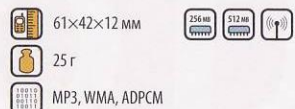

2999.- 3999.-