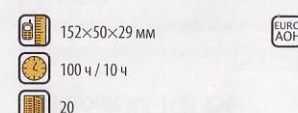

Voxtel Symphony 1000

Телефон с цветным STN-дисплеем.
Разрешение 101×80 точек, отображает до 4096 цветов.

1 399.-

Voxtel Symphony 5

Эргономичная клавиатура. Функция "громкой связи" на трубке. Возможность объединять до 4 баз и до 6 трубок на базе.

1 699.-

Voxtel Profi 1500 с AOH

Стильный и современный. Идеальный выбор для дома и офиса.

1 220.-

Voxtel Profi 1500 Twin с AOH

Полный аналог модели Profi 1500 с дополнительной трубкой в комплекте.

1 720.-

Voxtel Profi 1500 Triple Pack

Полный аналог модели Profi 1500, разница в наличии 2 дополнительных трубок.

2 749.-

Voxtel Profi 2500 с AOH

Цифровой телефон для тех, кто ценит качество и удобство в использовании. Максимум функциональных возможностей по минимальной цене.

1 550.-

Voxtel Select 1850

Элегантная новинка Voxtel с эргономичным корпусом трубки

1 099.-

Voxtel Select 1800

Наиболее доступный телефон стандарта DECT.

820.-

Voxtel Select 1800 Twin

Технологичная модель. Программируемый код доступа на учрежденческую АТС (номер до 4 цифр). Прямой "детский вызов" (Baby Call).

1 580.-

Voxtel Select 3300

Телефон, ставший хитом продаж за счет грамотной эргономики, современного дизайна и оптимального баланса между ценой и функциональностью.

910.-

Voxtel Select 3300 Twin

Аналог модели 3300 в комплекте с дополнительной трубкой.

1 579.-

ХОЧЕШЬ УЗНАТЬ АКТУАЛЬНУЮ ЦЕНУ НА НЕОБХОДИМУЮ МОДЕЛЬ ТЕЛЕФОНА?

Отправь SMS с запросом на номер **2202**

В запросе укажи марку и модель телефона (например: **SonyEricsson K750i**)
В ответ ты получишь SMS с актуальной на данный момент ценой.

Стоимость sms-запроса — $0.75 без налогов, услуга доступна абонентам «Билайн», МТС, МегаФон.