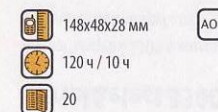

Siemens Gigaset S645

Голосовой набор до 30 номеров; встроенный автоответчик со временем записи до 25 минут и возможностью управления с трубки и базы.

5 099.-

Siemens Gigaset SL550/SL555

Новинка от Siemens, сочетающая усовершенствованный дизайн и современные технологии, синхронизация с ПК. Модели отличаются наличием автоответчика.

4899 / 5699

Panasonic

www.panasonic.ru

Panasonic KX-TCD 156

Классическая «трубка» Panasonic с удобной записной книжкой. Приятная чувствительность клавиш.

1 499.-

Panasonic KX-TCD 205

6 мелодий звонка, 20 часов работы в режиме разговора. Элегантный корпус.

1 799.-

ХОЧЕШЬ УЗНАТЬ ОБО ВСЕХ ВЫГОДНЫХ ПРЕДЛОЖЕНИЯХ В «СВЯЗНОМ» НА ДАННЫЙ МОМЕНТ?

Отправь SMS со словом **AKZIA** на номер **2202**

Стоимость sms-запроса — $0.75 без налогов, услуга доступна абонентам «Билайн», МТС, МегаФон.

Panasonic KX-TCD 215

Симпатичное оформление корпуса. Записная книжка на 200 номеров. Полифонические мелодии звонка.

2 199.-

Panasonic KX-TCD 305

Цветной дисплей, 20 мелодий звонка, возможность подключения дополнительных трубок, телефонная книжка на 200 номеров.

3 299.-

voxtel

THE ART OF COMMUNICATION

www.voxtel.ru

Voxtel Active 1000 с AOH

Спортивный дизайн постоянно наталкивает на мысли о велосипедных походах. Двигайтесь в нужном направлении.

899.-

Voxtel Active 1000 Twin с AOH

Среди интересных черт: корректировка цифр при наборе номера, конференц-связь на 3 абонента.

1 399.-

Voxtel Active 2000 с AOH

Цифровой автоответчик на 6 минут записи. Многофункциональный ЖК-дисплей с подсветкой.

1 199.-