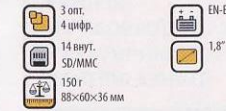

Canon PowerShot A520

HIT!

4 MPx

6 599.-

Canon PowerShot A610

5,0 MPx

5,0-мегапиксельная фотокамера оснащена передовыми технологиями, которые используются, как правило, в фотокамерах PowerShot серии G.

8 999.-

CANON PowerShot A620

NEW!

7,1 MPx

Отличный фотоаппарат с высоким разрешением, 4-кратным оптическим зумом и поворотным дисплеем.

11 499.-

Nikon

www.europe-nikon.com

NIKON Coolpix 5600

5,1 MPx

Coolpix 5600 соединил в себе новые и улучшенные функции, которые делают процесс съемки еще проще и интереснее и позволяют вам получать хорошие снимки в любое время и в любом месте.

6 999.-

NIKON Coolpix 5900

5,1 MPx

Coolpix 5900 – это мощность, универсальность и компактность, спрятанные в стильный металлический корпус.

8 799.-

NIKON Coolpix 7600

7,1 MPx

Симбиоз 7,1 миллиона эффективных пикселей ПЗС-матрицы высокого разрешения и объектива всемирной марки Zoom-Nikkor ED дает высочайшее качество снимков, обеспечивая возможность их печати размером до А3.

9 399.-

NIKON Coolpix 7900

7,1 MPx

Стильный дизайн в сочетании с технологиями обработки изображений и дружественные функции дают полную свободу при съемке, кадрировании и печати фотографий без каких-либо компромиссов в качестве.

10 899.-

NIKON Coolpix P2

NEW!

5 MPx

Аппарат из новой серии со встроенным модулем беспроводной передачи данных напрямую на печать. Функция D-Lighting позволяет исправить снимки с недостаточной экспозицией без использования компьютера, одним нажатием кнопки.

9 999.-

CASIO

www.casio.ru

Casio EXILIM S500

5 MPx

Яркий цветной TFT дисплей с диагональю 2,2 дюйма чрезвычайно удобен для кадрирования при съемке и необыкновенно приятен для просмотра фотографий и видео. Новая система подавления нерезкости Anti Shake DSP обеспечит четкость снимков.

11 999.-