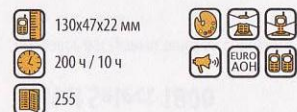

Siemens Gigaset S645

Голосовой набор до 30 номеров; встроенный автоответчик со временем записи до 25 минут и возможностью управления с трубки и базы.

5 099.-

Siemens Gigaset SL550/SL555

Новинка от Siemens, сочетающая усовершенствованный дизайн и современные технологии, синхронизация с ПК. Модели отличаются наличием автоответчика.

4899 / 5699

Panasonic

www.panasonic.ru

Panasonic KX-TCD 156

Классическая «трубка» Panasonic с удобной записной книжкой. Приятная чувствительность клавиш.

1 499.-

Panasonic KX-TCD 205

6 мелодий звонка, 20 часов работы в режиме разговора. Элегантный корпус.

1 799.-

ХОЧЕШЬ УЗНАТЬ ОБО ВСЕХ ВЫГОДНЫХ ПРЕДЛОЖЕНИЯХ В «СВЯЗНОМ» НА ДАННЫЙ МОМЕНТ?

Отправь SMS со словом **AKZIA** на номер **2202**

Стоимость sms-запроса — $0.75 без налогов, услуга доступна абонентам «Билайн», МТС, МегаФон.

Panasonic KX-TCD 215

Симпатичное оформление корпуса. Записная книжка на 200 номеров. Полифонические мелодии звонка.

2 199.-

Panasonic KX-TCD 305

Цветной дисплей, 20 мелодий звонка, возможность подключения дополнительных трубок, телефонная книжка на 200 номеров.

3 299.-

voxtel

THE ART OF COMMUNICATION

www.voxtel.ru

Voxtel Active 1000 с AOH

Спортивный дизайн постоянно наталкивает на мысли о велосипедных походах. Двигайтесь в нужном направлении.

899.-

Voxtel Active 1000 Twin с AOH

Среди интересных черт: корректировка цифр при наборе номера, конференц-связь на 3 абонента.

1 399.-

Voxtel Active 2000 с AOH

Цифровой автоответчик на 6 минут записи. Многофункциональный ЖК-дисплей с подсветкой.

1 199.-