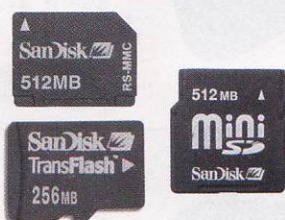

Flash-карта SanDisk (в ассортименте)