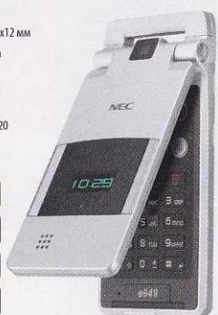

NEC E949

91 г
102×48×12 мм
64 тона
140 ч
2 ч
176×220
65000

MP3 1.3
Java
GPRS

19 999.-

Ультратонкий компактный корпус (всего 12 мм толщиной) выполнен в стилистике hi-tech. Функция PictBridge, камера с высоким разрешением.

WAP-КАТАЛОГ
Мобильные подарки!
развлечения!
IN на 5777

NOKIA