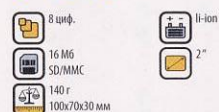

Genius

www.genius.ru

Genius G-Shot DV610

3,0 MPx

Это небольшое и легкое устройство объединяет в себе цифровую фото- и видеокамеру, вебкамеру стандарта USB 2.0, диктофон, MP3-плеер и устройство хранения данных.

5 199.-

Genius G-Shot P535

5,0 MPx

Стильная 5,0-мегапиксельная цифровая камера G-Shot P535 имеет 12-кратное приближение (3-кратное оптическое и 4кратное цифровое) и 2.0" ЖК-экран.

5 499.-

Genius G-Shot 512 red

3,0 MPx

ЖК-дисплей использует высокоточную 120-килопиксельную технологию LTPS, которая обеспечивает низкое потребление энергии и более яркую и качественную картинку, чем обычный тонкопленочный ЖК-дисплей.

3 499.-

SONY

www.sony.ru

Sony DSC-T7

5 MPx

Сверхтонкая и очень стильная модель с 5.1 эффективными мегапикселями, объективом с оптическим трансфокатором 3x Carl Zeiss® 3x и огромным ЖК-экраном размером 2,5".

11 499.-

SONY DSC-W5

5 MPx

Среди преимуществ новой модели оптика CARL ZEISS, прогрессивный режим видеозаписи, точная автоматика, наличие ручных режимов съемки, большой монитор и поддержка русского языка меню.

8 899.-

Sony DSC-S60

4,0 MPx

Простая и удобная камера для начинающих фотографов.

6 499.-

PENTAX

www.pentax.ru

PENTAX Optio S6

6 MPx

Новая конструкция объектива позволила сделать цифровой фотоаппарат Optio S6 на 2 мм тоньше, чем другие модели популярного ультракомпактного семейства Optio S. По контрасту с лаконичным дизайном, функционал блещет изобилием.

9 599.-

PENTAX Optio S60

6 MPx

Невероятная простота и логичность системы управления Optio S60 делает этот цифровой фотоаппарат идеальным выбором для новичков.

7 499.-

ХОЧЕШЬ УЗНАТЬ,
НА КАКИЕ МОДЕЛИ
ТЕЛЕФОНОВ
ДЕЙСТВУЕТ
КРАСНАЯ ЦЕНА?

Отправь SMS
со словом
RED
на номер
2202