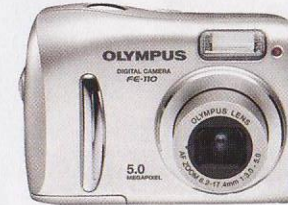

OLYMPUS FE-110 ZOOM

5,0 MPx

Бюджетная камера с разрешением 5 Мрх и встроенной памятью 28 Мб. Есть автоспуск.

5 599.-

- 2,8 опт. 4 циф.
- 28 Mb внут. xD
- 140 г 88x63x39 мм
- 2xAAA
- 1,5"
- RUS