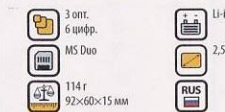

Genius

www.genius.ru

Genius G-Shot DV610

3,0 MPx

Это небольшое и легкое устройство объединяет в себе цифровую фото- и видеокамеру, вебкамеру стандарта USB 2.0, диктофон, MP3-плеер и устройство хранения данных.

5 199.-

Genius G-Shot P535

5,0 MPx

Стильная 5,0-мегапиксельная цифровая камера G-Shot P535 имеет 12-кратное приближение (3-кратное оптическое и 4кратное цифровое) и 2.0" ЖК-экран.

5 499.-

Genius G-Shot 512 red

3,0 MPx

ЖК-дисплей использует высокоточную 120-килопиксельную технологию LTPS, которая обеспечивает низкое потребление энергии и более яркую и качественную картинку, чем обычный тонкопленочный ЖК-дисплей.

3 499.-

SONY

www.sony.ru

Sony DSC-T7

5 MPx

Сверхтонкая и очень стильная модель с 5.1 эффективными мегапикселями, объективом с оптическим трансфокатором 3x Carl Zeiss® 3x и огромным ЖК-экраном размером 2,5".

11 499.-

SONY DSC-W5

5 MPx

Среди преимуществ новой модели оптика CARL ZEISS, прогрессивный режим видеозаписи, точная автоматика, наличие ручных режимов съемки, большой монитор и поддержка русского языка меню.

8 899.-

Sony DSC-S60

4,0 MPx

Простая и удобная камера для начинающих фотографов.

6 499.-

PENTAX

www.pentax.ru

PENTAX Optio S6

6 MPx

Новая конструкция объектива позволила сделать цифровой фотоаппарат Optio S6 на 2 мм тоньше, чем другие модели популярного ультракомпактного семейства Optio S. По контрасту с лаконичным дизайном, функционал блещет изобилием.

9 599.-

PENTAX Optio S60

6 MPx

Невероятная простота и логичность системы управления Optio S60 делает этот цифровой фотоаппарат идеальным выбором для новичков.

7 499.-

ХОЧЕШЬ УЗНАТЬ,
НА КАКИЕ МОДЕЛИ
ТЕЛЕФОНОВ
ДЕЙСТВУЕТ
КРАСНАЯ ЦЕНА?

Отправь SMS
со словом
RED
на номер
2202