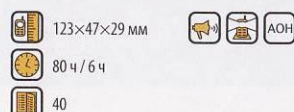

1 699.-

Voxtel Profi 1500 с AOH

Стильный и современный. Идеальный выбор для дома и офиса.

1 220.-

Voxtel Profi 1500 Twin с AOH

Полный аналог модели Profi 1500 с дополнительной трубкой в комплекте.

1 720.-

Voxtel Profi 1500 Triple Pack