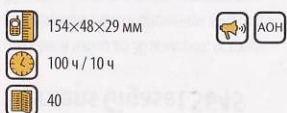

1 550.-

Voxtel Select 1850

Элегантная новинка Voxtel с эргономичным корпусом трубки

1 099.-

Voxtel Select 1800

Наиболее доступный телефон стандарта DECT.

820.-

Voxtel Select 1800 Twin