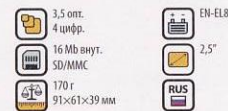

CASIO

www.casio.ru