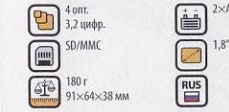

**ХОЧЕШЬ УЗНАТЬ,
СКОЛЬКО БУДЕТ
СТОИТЬ ТЕЛЕФОН
ПРИ ПОКУПКЕ
В КРЕДИТ?**

Отправь SMS
с запросом на номер

2202

SMS-запрос должен содержать:
«credit марка телефона
модель телефона»

(например: **credit Nokia 9300**)

Следуйте полученным в
обратном sms инструкциям по
расчету стоимости в кредит.

Стоимость sms-запроса —
50,75 без налогов,
услуга доступна абонентам
«Билайн», МТС, МегаФон.

Внимание! Вы можете оформить
кредит только на товары
стоимостью свыше 3000 рублей.

www.canon.ru

Внимание! Указанные цены действительны на момент сдачи каталога в печать (25.01.06).