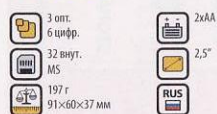

Genius

www.genius.ru

Genius G-Shot DV610

3,0 MPx

Это небольшое и легкое устройство объединяет в себе цифровую фото- и видеокамеру, вебкамеру стандарта USB 2.0, диктофон, MP3-плеер и устройство хранения данных.

5 199.-

Genius G-Shot P535

5,0 MPx

Стильная 5,0-мегапиксельная цифровая камера G-Shot P535 имеет 12-кратное приближение (3-кратное оптическое и 4кратное цифровое) и 2.0" ЖК-экран.

5 499.-

Genius G-Shot 512 red

3,0 MPx

ЖК-дисплей использует высокоточную 120-килопиксельную технологию LTPS, которая обеспечивает низкое потребление энергии и более яркую и качественную картинку, чем обычный тонкопленочный ЖК-дисплей.

3 499.-

SONY

www.sony.ru

Sony DSC-T7

5 MPx

Сверхтонкая и очень стильная модель с 5.1 эффективными мегапикселями, объективом с оптическим трансфокатором 3x Carl Zeiss® 3x и огромным ЖК-экраном размером 2,5".

11 499.-

SONY DSC-W5

5 MPx

Среди преимуществ новой модели оптика CARL ZEISS, прогрессивный режим видеозаписи, точная автоматика, наличие ручных режимов съемки, большой монитор и поддержка русского языка меню.

8 899.-

Sony DSC-S60

4,0 MPx

Простая и удобная камера для начинающих фотографов.

6 499.-

PENTAX

www.pentax.ru

PENTAX Optio S6

6 MPx

Новая конструкция объектива позволила сделать цифровой фотоаппарат Optio S6 на 2 мм тоньше, чем другие модели популярного ультракомпактного семейства Optio S. По контрасту с лаконичным дизайном, функционал блещет изобилием.

9 599.-

PENTAX Optio S60

6 MPx

Невероятная простота и логичность системы управления Optio S60 делает этот цифровой фотоаппарат идеальным выбором для новичков.

7 499.-

ХОЧЕШЬ УЗНАТЬ,
НА КАКИЕ МОДЕЛИ
ТЕЛЕФОНОВ
ДЕЙСТВУЕТ
КРАСНАЯ ЦЕНА?

Отправь SMS
со словом
RED
на номер
2202