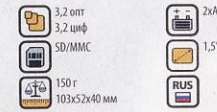

3,2 MPx

5-точечная система интеллектуальной автофокусировки. Камера идеальна для тех, кто только знакомится с миром цифровой фотографии.

4 499.-