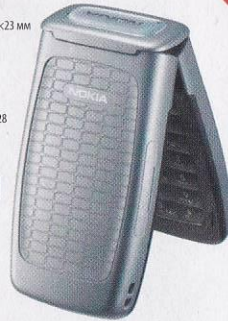

Nokia 2652

- 97 г
- 85×46×23 мм
- 4 тона
- 290 ч
- 3,5 ч
- 128×128
- 4096

- Java
- GPRS

3 699.-

Прочная и надежная «раскладушка» со световой индикацией входящих событий.