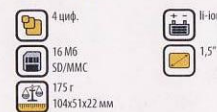

3,0 MPx

ЖК-дисплей использует высокоточную 120-килопиксельную технологию LTPS, которая обеспечивает низкое потребление энергии и более яркую и качественную картинку, чем обычный тонкопленочный ЖК-дисплей.

3 499.-

SONY

www.sony.ru