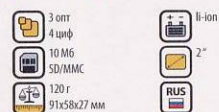

5,0 MPx

Стильная 5,0-мегапиксельная цифровая камера G-Shot P535 имеет 12-кратное приближение (3-кратное оптическое и 4кратное цифровое) и 2.0" ЖК-экран.

5 499.-