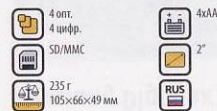

Nikon

www.europe-nikon.com