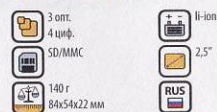

5,0 MPx

Благодаря 9-точечной системе интеллектуальной автофокусировки (AIAF) камера автоматически фокусируется на объекте, даже если он смещен относительно центра кадра.

10 999.-