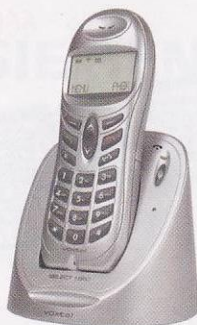

Voxtel Select 1850

Элегантная новинка Voxtel с эргономичным корпусом трубки

1 099.-