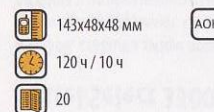

4899 / 5699

Panasonic

www.panasonic.ru

Panasonic KX-TCD 156

Классическая «трубка» Panasonic с удобной записной книжкой. Приятная чувствительность клавиш.

1 499.-

Panasonic KX-TCD 205

6 мелодий звонка, 20 часов работы в режиме разговора. Элегантный корпус.