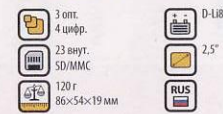

6 MPx

Новая конструкция объектива позволила сделать цифровой фотоаппарат Optio S6 на 2 мм тоньше, чем другие модели популярного ультракомпактного семейства Optio S. По контрасту с лаконичным дизайном, функционал блещет изобилием.

9 599.-