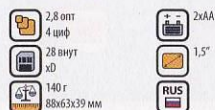

OLYMPUS

www.olympus-global.com

OLYMPUS FE-100 ZOOM

NEW!

4,0 MPx

Если флэш-карта по каким-либо причинам
недоступна, 28 Мб встроенной памяти
превращаются в неоспоримое преимущество
этого аппарата.

4399.-

OLYMPUS FE-110 ZOOM