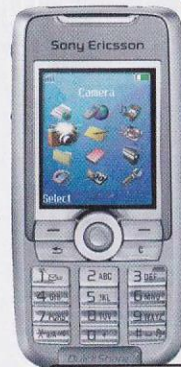

Sony Ericsson K700i

HIT!

- 93 г
- 99×47×18 мм
- 40 тонов
- MP3
- 200 ч
- 6 ч
- 176×220
- 65000

- Java
- GPRS
- MP3
- 0.3

ЗАГРУЗИ РЕАЛТОН
The Black Eyed Peas
My Humps
MP3
КОД 309 на 5999

7449.-

Широкофункциональный молодежный аппарат. FM-приемник, фотокамера, Bluetooth и многое другое.