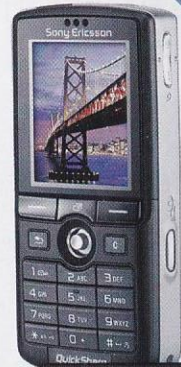

Sony Ericsson K750i

HIT!

- 99 г
- 100×46×21 мм
- 40 тонов
- MP3
- 400 ч
- 9 ч
- 176×220
- 262000

- Java
- GPRS
- MP3
- 2.0

ИГРА
КОД 336 на 5777

13499.-

Мультимедийный камерофон. Камера 2 Мпик, MP3-плеер и FM-радио с RDS.