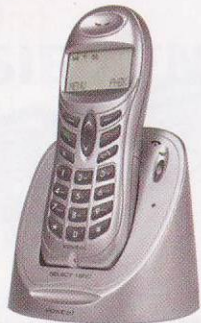

Цифровой телефон для тех, кто ценит качество и удобство в использовании. Максимум функциональных возможностей по минимальной цене.

1499.-

- 123×47×29 мм
- 80 ч / 6 ч
- 40
-
-
-

Voxtel Select 1850

Элегантная новинка Voxtel с эргономичным корпусом трубки