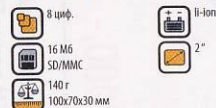

Genius

www.genius.ru

Genius G-Shot DV610

HIT!

3,0 MPx

Это небольшое и легкое устройство объединяет в себе цифровую фото- и видеокамеру, вебкамеру стандарта USB 2.0, диктофон, MP3-плеер и устройство хранения данных.

5199.-

Genius G-Shot P535

5,0 MPx

Стильная 5,0-мегапиксельная цифровая камера G-Shot P535 имеет 12-кратное приближение (3-кратное оптическое и 4кратное цифровое) и 2.0" ЖК-экран.

5499.-

Genius G-Shot 512 red

3,0 MPx

ЖК-дисплей использует высокоточную 120-килопиксельную технологию LTPS, которая обеспечивает низкое потребление энергии и более яркую и качественную картинку, чем обычный тонкопленочный ЖК-дисплей.

3499.-

SONY

www.sony.ru

Sony DSC-T7

5 MPx

Невероятно плоский корпус, 2,5-дюймовый ЖК-дисплей, эффективное разрешение 5,1 Megapixel и 3-х оптический varioобъектив Carl Zeiss.

11499.-

Sony DSC-W7

7,0 MPx

Великолепный ЖКД экран с диагональю 2,5 дюйма, объектив Carl Zeiss Vario-Tessar с 3-кратным увеличением, процессор Real Imaging Processor и множество настроек изображения - в надежном, легком алюминиевом корпусе.

10499.-

Sony DSC-S60

4,0 MPx

Простая и удобная камера для начинающих фотографов.

6499.-

RoverShot RS 5310

5,2 MPx

Новинка от Rover. Хорошее сочетание цена/качество. Аппарат для начинающих фотографов.

3999.-

RoverShot RS-4400

4 MPx

Камера имеет компактные габариты и эргономичный дизайн, благодаря которому удобно «лежит» в руке, а ее масса составляет всего 122 г.

2799.-

ХОЧЕШЬ УЗНАТЬ О НАЛИЧИИ НУЖНОЙ МОДЕЛИ ТЕЛЕФОНА В БЛИЖАЙШЕМ ЦЕНТРЕ МОБИЛЬНОЙ СВЯЗИ «СВЯЗНОЙ»?

Отправь SMS с запросом на номер **2202**

SMS-запрос должен содержать: «название станции метро_марка телефона_модель телефона» (например: *Kaluzhskaya Siemens M65*)