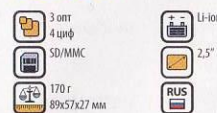

7,1 MPx

2,5-дюймовый экран с функцией слайд-шоу и 15 уровнями яркости. Разрешение позволяет печатать снимки с четкой прорисовкой деталей в формате A2.

13999.-