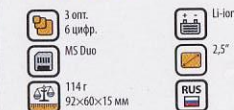

Genius

www.genius.ru

Genius G-Shot DV610

HIT!

3,0 MPx

Это небольшое и легкое устройство объединяет в себе цифровую фото- и видеокамеру, вебкамеру стандарта USB 2.0, диктофон, MP3-плеер и устройство хранения данных.

5199.-

Genius G-Shot P535

5,0 MPx

Стильная 5,0-мегапиксельная цифровая камера G-Shot P535 имеет 12-кратное приближение (3-кратное оптическое и 4кратное цифровое) и 2.0" ЖК-экран.

5499.-

Genius G-Shot 512 red

3,0 MPx

ЖК-дисплей использует высокоточную 120-килопиксельную технологию LTPS, которая обеспечивает низкое потребление энергии и более яркую и качественную картинку, чем обычный тонкопленочный ЖК-дисплей.

3499.-

SONY

www.sony.ru

Sony DSC-T7

5 MPx

Невероятно плоский корпус, 2,5-дюймовый ЖК-дисплей, эффективное разрешение 5,1 Megapixel и 3-х оптический varioобъектив Carl Zeiss.

11499.-

Sony DSC-W7

7,0 MPx

Великолепный ЖКД экран с диагональю 2,5 дюйма, объектив Carl Zeiss Vario-Tessar с 3-кратным увеличением, процессор Real Imaging Processor и множество настроек изображения - в надежном, легком алюминиевом корпусе.

10499.-

Sony DSC-S60

4,0 MPx

Простая и удобная камера для начинающих фотографов.

6499.-

RoverShot RS 5310

5,2 MPx

Новинка от Rover. Хорошее сочетание цена/качество. Аппарат для начинающих фотографов.

3999.-

RoverShot RS-4400

4 MPx

Камера имеет компактные габариты и эргономичный дизайн, благодаря которому удобно «лежит» в руке, а ее масса составляет всего 122 г.

2799.-

ХОЧЕШЬ УЗНАТЬ О НАЛИЧИИ НУЖНОЙ МОДЕЛИ ТЕЛЕФОНА В БЛИЖАЙШЕМ ЦЕНТРЕ МОБИЛЬНОЙ СВЯЗИ «СВЯЗНОЙ»?

Отправь SMS с запросом на номер **2202**

SMS-запрос должен содержать: «название станции метро_марка телефона_модель телефона» (например: *Kaluzhskaya Siemens M65*)