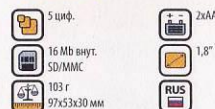

5,0 MPx

Камера 5 Мрх в стильном обтекаемом корпусе.
Оснащена функцией PictBridge для вывода
фотоснимков на принтер без участия ПК.

4599.-