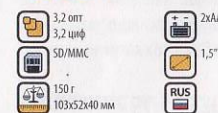

3,2 MPx

5-точечная система интеллектуальной автофокусировки. Камера идеальна для тех, кто только знакомится с миром цифровой фотографии.

4899.-