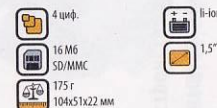

3,0 MPx

ЖК-дисплей использует высокоточную 120-килопиксельную технологию LTPS, которая обеспечивает низкое потребление энергии и более яркую и качественную картинку, чем обычный тонкопленочный ЖК-дисплей.

3499.-

SONY

www.sony.ru