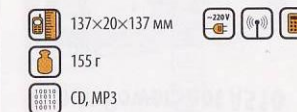

ORIENT

Orient CD 519

Тонкий металлический CD-плеер с богатой комплектацией и мощным усилителем.

1699.-

www.orientrus.ru

Orient MP 230 256M/512M

MP3-плеер с FM-радио и возможностью записи, позволяет подключаться к компьютеру без шнура.

1999 / 2799.-

Panasonic

Panasonic SL-CT520

Экономичный плеер с цифровым усилителем, отличается качественным, объемным звучанием, хорошим анти-шоком, подсветкой дисплея на пульте, аккумуляторы и зарядное устройство в комплекте.

2099.-

www.panasonic.ru

Panasonic SL-CT582

Экономичный плеер с FM/AM-тюнером, цифровым усилителем, отличается качественным, объемным звучанием, хорошим анти-шоком, наличием пульта Д/У и встроенным зарядным устройством.

2399.-

Panasonic SL-CT720

Легкий тонкий плеер с высококачественным цифровым усилителем, обладает «не убиваемой» системой защиты от сбоев звучания. Отображает ID3 Tag на дисплее пульта, в комплекте З/У, аккумуляторы.

2799.-

SAMSUNG

Samsung YP-C1V, X

Для соединения с ПК не нужно переходника USB – он уже встроен в плеер. Модели отличаются объемом памяти.

2999 / 4299.-

Samsung MCD-CF370

MP3/WMA плеер со встроенным FM-тюнером, поддержкой ID3Tag на русском языке. Удобная навигация по трекам, встроенное ЗУ.

2299.-

Samsung YP-MT6V, X, Z

Поддержка высокоскоростной передачи данных. Модели отличаются объемом памяти.

3599 / 4999 / 6799.- 2699 / 4399 / 6199.-

Samsung YP-U1 V, X, Z

Удобная модель со встроенным USB переходником и литиевым аккумулятором, поддержкой всех форматов и русского языка. Хороший звук, 9-полосный эквалайзер, диктофон WAV формата.

СВЯЗНОЙ

Информационная служба:
(8312) 778-555, 8-800-200-28-02

AUDIO

39