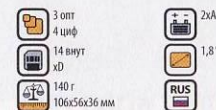

6 MPx

Бюджетная цифровая фотокамера, оснащённая
6-мегапиксельной матрицей. 3-х кратный
оптический зум.

6499.-

ХОЧЕШЬ УЗНАТЬ,
СКОЛЬКО БУДЕТ
СТОИТЬ ТЕЛЕФОН
ПРИ ПОКУПКЕ
В КРЕДИТ?

Отправь SMS
с запросом
на номер
2202

SMS-запрос должен содержать:
«credit марка телефона
модель телефона»

(например: **credit Nokia 9300**)

Следуйте полученным в
обратном sms инструкциям по
расчету стоимости в кредит.

Стоимость sms-запроса —
$0.75 без налогов,
услуга доступна абонентам
«Билайн», МТС, МегаФон.

SAMSUNG