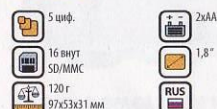

4 MPx

Камера поддерживает различные форматы
сохранения снимков (DCF 1.0, EXIF 2.1, DPOF
1.0, PictBridge 1.0) и имеет широкий диапазон
разрешений при съемке: 2034x1728, 2048x1536,
1600x1200, 1024x768 и 640x480 точек.

3999.-

www.samsung.ru