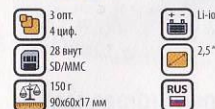

5 MPx

Видеоаппарат в MPEG4 с компенсацией сотрясения,
много сюжетных программ, функция "макро",
серийный режим и другие фирменные функции.

7199.-