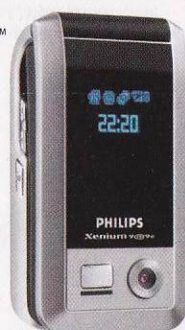

Philips Xenium 9@9e

- 82 г
  89×44×25 мм
- 64 тона
- 720 ч
  8,5 ч
- 128×160
  65000
- Java
- GPRS
- 1.3

9889.-

Линейка Xenium, известная своими сверх-живучими аккумуляторами, дополнилась этой красивой моделью с металлизированными частями корпуса и кожаной вставкой поверх батареек. Аппарат оснащен камерой 1.3 Мрпх.

SAGEM

www.sagem.com