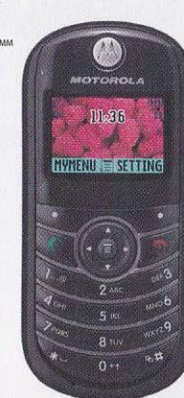

Motorola C139

- 75 г
- 98x45x21 мм
- МОНО
- 350 ч
- 7,5 ч
- 96x64
- 4069

2339.-

Симпатичная и недорогая трубка. Для тех, кому телефон нужен чтобы просто звонить.