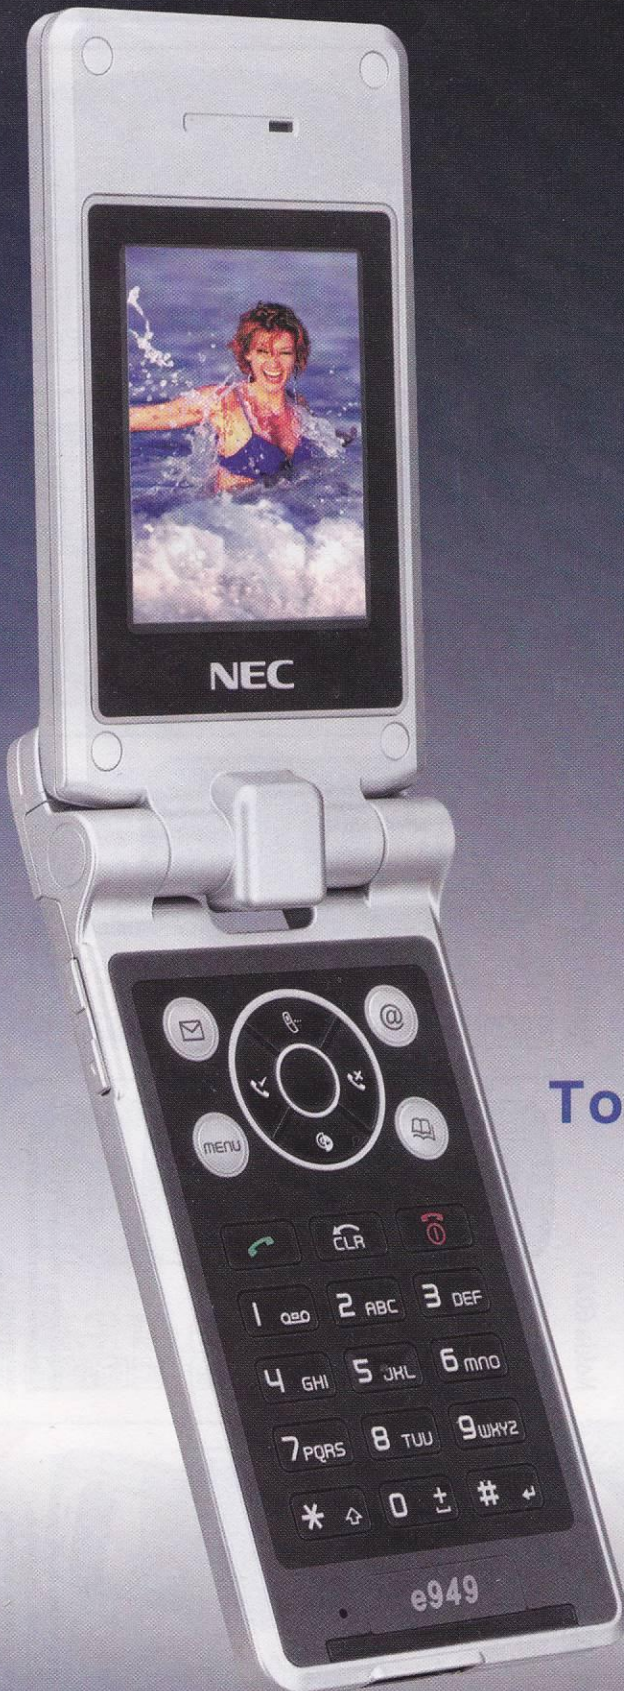

NEC

Тонкий стиль e949