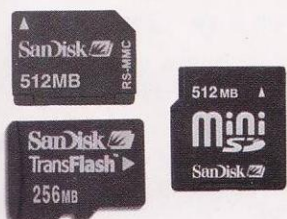

ACCESSORIES

PHOTO

www.svyaznoy.ru

Кард-ридер SanDisk
(в ассортименте)

от 1140.-

Сумка/чехол LowePro (в ассортименте)

от 350.-

Flash-карта Digitex
(в ассортименте)

от 890.-

Flash-карта SanDisk
(в ассортименте)

от 990.-

Сумка/чехол Avalon (в ассортименте)

от 269.-

Сумка для фото- и видеокамер "WOOX" (в ассортименте)

от 299.-

Flash-карта Pqi MMC и Pqi SD
(в ассортименте)

от 350.-

Кард-ридер SanDisk
MobileMate SD 5 in 1 (USB 2.0)

900.-

Кард-ридер Explay SD (5 in 1)

329.-

Кард-ридер Explay Card reader
16 in 1

529.-

Кард-ридер SanDisk
ImageMate 12 in 1 (USB 2.0)

1290.-