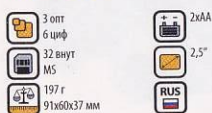

Genius

www.genius.ru

Genius G-Shot DV610

HIT!

3,0 MPx

Это небольшое и легкое устройство объединяет в себе цифровую фото- и видеокамеру, вебкамеру стандарта USB 2.0, диктофон, MP3-плеер и устройство хранения данных.

5199.-

Genius G-Shot P535

5,0 MPx

Стильная 5,0-мегапиксельная цифровая камера G-Shot P535 имеет 12-кратное приближение (3-кратное оптическое и 4кратное цифровое) и 2.0" ЖК-экран.

5499.-

Genius G-Shot 512 red

3,0 MPx

ЖК-дисплей использует высокоточную 120-килопиксельную технологию LTPS, которая обеспечивает низкое потребление энергии и более яркую и качественную картинку, чем обычный тонкопленочный ЖК-дисплей.

3499.-

SONY

www.sony.ru

Sony DSC-T7

5 MPx

Невероятно плоский корпус, 2,5-дюймовый ЖК-дисплей, эффективное разрешение 5,1 Megapixel и 3-х оптический varioобъектив Carl Zeiss.

11499.-

Sony DSC-W7

7,0 MPx

Великолепный ЖКД экран с диагональю 2,5 дюйма, объектив Carl Zeiss Vario-Tessar с 3-кратным увеличением, процессор Real Imaging Processor и множество настроек изображения - в надежном, легком алюминиевом корпусе.

10499.-

Sony DSC-S60

4,0 MPx

Простая и удобная камера для начинающих фотографов.

6499.-

RoverShot RS 5310

5,2 MPx

Новинка от Rover. Хорошее сочетание цена/качество. Аппарат для начинающих фотографов.

3999.-

RoverShot RS-4400

4 MPx

Камера имеет компактные габариты и эргономичный дизайн, благодаря которому удобно «лежит» в руке, а ее масса составляет всего 122 г.

2799.-

ХОЧЕШЬ УЗНАТЬ О НАЛИЧИИ НУЖНОЙ МОДЕЛИ ТЕЛЕФОНА В БЛИЖАЙШЕМ ЦЕНТРЕ МОБИЛЬНОЙ СВЯЗИ «СВЯЗНОЙ»?

Отправь SMS с запросом на номер **2202**

SMS-запрос должен содержать: «название станции метро_марка телефона_модель телефона» (например: *Kaluzhskaya Siemens M65*)