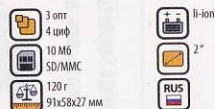

Genius

www.genius.ru

Genius G-Shot DV610

HIT!

3,0 MPx

Это небольшое и легкое устройство объединяет в себе цифровую фото- и видеокамеру, вебкамеру стандарта USB 2.0, диктофон, MP3-плеер и устройство хранения данных.

5199.-

Genius G-Shot P535

5,0 MPx

Стильная 5,0-мегапиксельная цифровая камера G-Shot P535 имеет 12-кратное приближение (3-кратное оптическое и 4кратное цифровое) и 2.0" ЖК-экран.

5499.-

Genius G-Shot 512 red

3,0 MPx

ЖК-дисплей использует высокоточную 120-килопиксельную технологию LTPS, которая обеспечивает низкое потребление энергии и более яркую и качественную картинку, чем обычный тонкопленочный ЖК-дисплей.

3499.-

SONY

www.sony.ru

Sony DSC-T7

5 MPx

Невероятно плоский корпус, 2,5-дюймовый ЖК-дисплей, эффективное разрешение 5,1 Megapixel и 3-х оптический varioобъектив Carl Zeiss.

11499.-

Sony DSC-W7

7,0 MPx

Великолепный ЖКД экран с диагональю 2,5 дюйма, объектив Carl Zeiss Vario-Tessar с 3-кратным увеличением, процессор Real Imaging Processor и множество настроек изображения - в надежном, легком алюминиевом корпусе.

10499.-

Sony DSC-S60

4,0 MPx

Простая и удобная камера для начинающих фотографов.

6499.-

RoverShot RS 5310

5,2 MPx

Новинка от Rover. Хорошее сочетание цена/качество. Аппарат для начинающих фотографов.

3999.-

RoverShot RS-4400

4 MPx

Камера имеет компактные габариты и эргономичный дизайн, благодаря которому удобно «лежит» в руке, а ее масса составляет всего 122 г.

2799.-

ХОЧЕШЬ УЗНАТЬ О НАЛИЧИИ НУЖНОЙ МОДЕЛИ ТЕЛЕФОНА В БЛИЖАЙШЕМ ЦЕНТРЕ МОБИЛЬНОЙ СВЯЗИ «СВЯЗНОЙ»?

Отправь SMS с запросом на номер **2202**

SMS-запрос должен содержать: «название станции метро_марка телефона_модель телефона» (например: *Kaluzhskaya Siemens M65*)