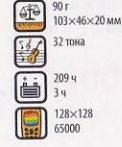

Ubiqum U200

5489.-

Телефон стандарта CDMA. Телефон отличается уверенным приемом сигнала и удобством в использовании. Работать с телефонной книжкой и организатором легко и приятно, здесь найдется календарь, будильник, список напоминаний, секундомер, калькулятор.