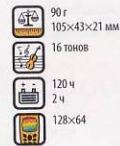

Huawei ETS668

4489.-

Телефон стандарта CDMA. Память телефонной книги 200 контактов на телефоне и 160 на R-UIM карте, модем со скоростью передачи данных до 153 кб/с, Интернет-браузер Microsoft Mobile Explorer 3.0., E-mail.