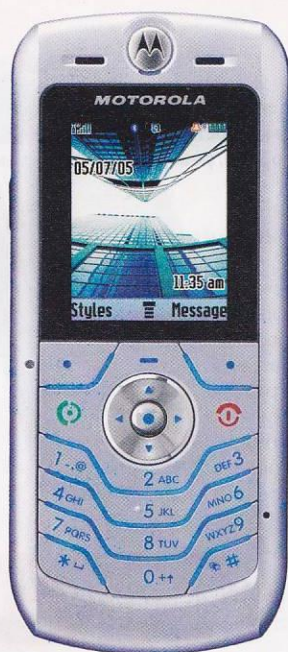

MOTOROLA L6 SLVR

На основе знаменитой имиджевой модели V3 были выпущены два близнеца – L6 и L7, отличающиеся от раскладной V3 классической формой корпуса и некоторыми функциями. Между собой же модели различаются тем, что у L6 полностью пластиковый корпус (а не с металлическими вставками, как у L7), что уменьшает ее розничную цену.

- Стандарт 850/900/1800/1900 МГц.
- Цветной дисплей TFT отображает до 262000 цветов, разрешение 176x220 точек.
- 24-тональная полифония, возможность использования в качестве звонка MP3-файл.
- Память телефонной книги зависит от свободной памяти.
- Память телефона для приложений и данных - 12 Мб.
- WAP 2.0, GPRS (class 10), EDGE.
- SMS, EMS, MMS.
- E-mail, Java.
- Цифровая камера с максимальным разрешением 640x480 точек и поддержкой видеороликов со звуком.
- Диктофон: длина записи - 60 сек. количество записей зависит от свободной памяти, пишет разговор.
- Голосовой набор - 20 номеров.
- Время работы в режиме ожидания – до 200 ч.
- Время работы в режиме разговора – до 3 ч.
- Размеры – 114x49x12 мм.
- Вес – 86 г.

В СВЯЗНОМ
С ФЕВРАЛЯ 2006

SIEMENS SL75

Полнофункциональный слайдер с камерой высокого разрешения. Необычная ребристая поверхность клавиатуры улучшает эргономику набора номеров и текстовых сообщений.

- Стандарт 900/1800/1900 МГц.
- Цветной дисплей TFT отображает до 262000 цветов, разрешением 132x176 точек.
- 40-тональная полифония, возможность использования в качестве звонка MP3-файл.
- Память телефонной книги зависит от объема свободной памяти.
- Память телефона 58 Мб для приложений и данных.
- WAP 2.0, GPRS (class 10), EDGE.
- SMS, EMS, MMS.
- Bluetooth, ИК-порт.
- E-mail, Java, MP3-плеер.
- Цифровая камера, максимальным разрешением 1280x960 точек и поддержкой видеороликов.
- Диктофон.
- Громкая связь.
- Время работы в режиме ожидания – до 300 ч.
- Время работы в режиме разговора – до 5 ч.
- Размеры – 92x48x23 мм.
- Вес – 99 г.

УЖЕ В СВЯЗНОМ