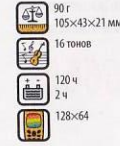

Huawei ETS688

4439.-

Телефон стандарта CDMA. За простым корпусом скрывается симпатичный бюджетный аппарат стандарта CDMA 1x - в самый раз для тех, кто использует сотовую трубку исключительно по прямому назначению.