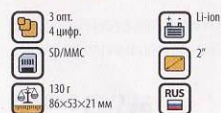

PHOTO

www.svyaznoy.ru

УСЛОВНЫЕ ОБОЗНАЧЕНИЯ

Зум
оптический,
цифровой

Карты памяти
типы карт памяти

Габариты
вес (г),
размеры (мм)

Питание
типы поддерживаемых
аккумуляторов или батарей

Дисплей
размер по диагонали
(в дюймах)

Русификация
наличие русифицированного
меню

Разрешение снимков
Разрешение матрицы
фотокамеры (мегапикселей)

Canon

www.canon.ru

HIT!

5 MPx

Скорость и точность процессора DIGIC II позволяют реализовывать сложные многоступенчатые алгоритмы обработки изображений без снижения рабочих характеристик камеры и сокращают время запуска камеры практически до одной секунды.

9999.-

NEW!

5,0 MPx

Благодаря 9-точечной системе интеллектуальной автофокусировки (AiAF) камера автоматически фокусируется на объекте, даже если он смещен относительно центра кадра.

11699.-

NEW!

7,1 MPx

2,5-дюймовый экран с функцией слайд-шоу и 15 уровнями яркости. Разрешение позволяет печатать снимки с четкой прорисовкой деталей в формате A2.

13999.-

NEW!

3,2 MPx

5-точечная система интеллектуальной автофокусировки. Камера идеальна для тех, кто только знакомится с миром цифровой фотографии.

4899.-

3,2 MPx

Среди преимуществ – механизм фиксации «плавающего» корпуса объектива, обеспечивающий высокую точность установки насадочных линз по оптической оси и безупречную фокусировку.

5799.-

Внимание! Указанные цены действительны на момент сдачи каталога в печать (22.12.05).