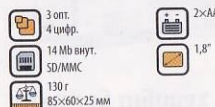

4 MPx

Соединяя в себе улучшенные функции, которые делают процесс съемки еще проще и интереснее, Coolpix 4600 может называться идеальной фотокамерой как для новичков, так и для всех остальных.

5799.-