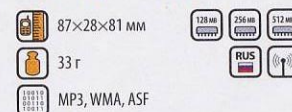

2799.-

SAMSUNG

Samsung YP-C1V, X

Для соединения с ПК не нужно переходника USB – он уже встроен в плеер. Модели отличаются объемом памяти.

2999 / 4299.-

Samsung MCD-CF370

MP3/WMA плеер со встроенным FM-тюнером, поддержкой ID3Tag на русском языке. Удобная навигация по трекам, встроенное ЗУ.