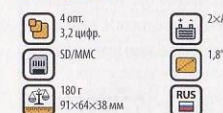

Внимание! Указанные цены действительны на момент сдачи каталога в печать (22.12.05).