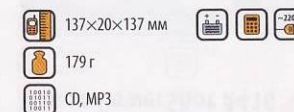

www.panasonic.ru

Panasonic SL-CT582

Экономичный плеер с FM/AM-тюнером, цифровым усилителем, отличается качественным, объемным звучанием, хорошим анти-шоком, наличием пульта Д/У и встроенным зарядным устройством.