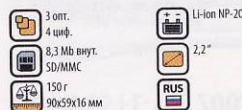

5 MPx

Яркий цветной TFT дисплей с диагональю 2,2 дюйма чрезвычайно удобен для кадрирования при съемке и необыкновенно приятен для просмотра фотографий и видео. Новая система подавления нерезкости Anti Shake DSP обеспечит четкость снимков.

11999.-