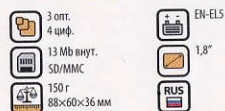

7,1 MPx

Стильный дизайн в сочетании с технологиями обработки изображений и дружественные функции дают полную свободу при съемке, кадрировании и печати фотографий без каких-либо компромиссов в качестве.

10899.-