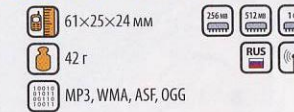

2299.-

Samsung YP-MT6V, X, Z

Поддержка высокоскоростной передачи данных. Модели отличаются объемом памяти.

3599 / 4999 / 6799.- 2699 / 4399 / 6199.-

Samsung YP-U1 V, X, Z

Удобная модель со встроенным USB переходником и литиевым аккумулятором, поддержкой всех форматов и русского языка. Хороший звук, 9-полосный эквалайзер, диктофон WAV формата.