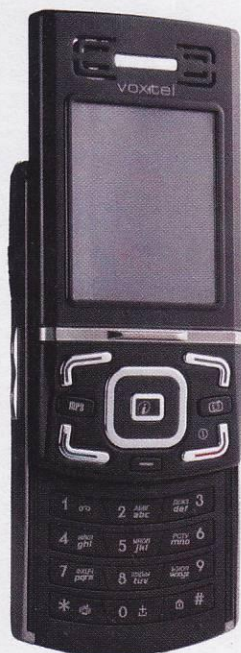

SONY ERICSSON Z300i

В СВЯЗНОМ
С ФЕВРАЛЯ 2006

Этот телефон создан для тех людей, которым важны функции, позволяющие легко и комфортно звонить и обмениваться текстовыми сообщениями. Его маленький и аккуратный корпус можно облачать в сменные панели различных расцветок, а эргономичное меню разработано в расчете на экономию усилий пользователя.

- Стандарт 900/1800 МГц.
- 2 дисплея: внутренний цветной дисплей STN отображает до 65000 цветов, разрешение 128x128 точек, внешний монохромный, разрешение 64x64 точки, имеет подсветку белого цвета.
- 32-тональная полифония.
- Память телефонной книги зависит от объема свободной памяти.
- Память телефона для приложений и данных - 650 Кб.
- WAP 1.2.1 GPRS.
- SMS, EMS, MMS.
- Время работы в режиме ожидания – до 250 ч.
- Время работы в режиме разговора – до 5 ч.
- Размеры – 86x45x23 мм.
- Вес – 91 г.

NOKIA 7380

Телефон, выглядящий как инопланетянин, на самом деле просто управляется благодаря интуитивной клавише Nokia Navi™. Отделка из кожи, ткани, металла и керамики, а также эксклюзивные темы оформления пользовательского интерфейса в совокупности создают ощущение уникальности, неповторимости и стиля.

- Стандарт 900/1800/1900
- Цветной дисплей TFT отображает до 65000 цветов, разрешение 104x208 точек.
- 64-тональная полифония, возможность использования в качестве звонка MP3-файл.
- Память телефонной книги зависит от объема свободной памяти.
- Память телефона для приложений и данных - 52 Мб.
- GPRS (class 10).
- SMS, EMS, MMS.
- Bluetooth.
- MP3-плеер, FM-радио.
- Цифровая камера с максимальным разрешением 1200x1600 точек и поддержкой видеороликов со звуком.
- Диктофон.
- Громкая связь.
- Время работы в режиме ожидания – до 240 ч.
- Время работы в режиме разговора – до 3 ч.
- Размеры – 114x30x20 мм.
- Вес – 80 г.