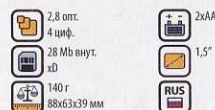

ХОЧЕШЬ УЗНАТЬ ОБО ВСЕХ
ВЫГОДНЫХ ПРЕДЛОЖЕ-
НИЯХ В «СВЯЗНОМ»
НА ДАННЫЙ
МОМЕНТ?

Отправь SMS
со словом
AKZIA
на номер
2202

Стоимость sms-запроса —
$0.75 без налогов,
услуга доступна абонентам
«Билайн», МТС, МегаФон.

OLYMPUS

www.olympus-global.com

OLYMPUS FE-100 ZOOM

NEW!

4,0 MPx

Если флэш-карта по каким-либо причинам
недоступна, 28 Мб встроенной памяти
превращаются в неоспоримое преимущество
этого аппарата.

4399.-

OLYMPUS FE-110 ZOOM

5,0 MPx

Бюджетная камера с разрешением 5 Мрх
и встроенной памятью 28 Мб. Есть автоспуск.

5599.-

OLYMPUS FE-120 ZOOM

NEW!

6 MPx

Бюджетная цифровая фотокамера, оснащённая
6-мегапиксельной матрицей. 3-х кратный
оптический зум.

6499.-

ХОЧЕШЬ УЗНАТЬ,
СКОЛЬКО БУДЕТ
СТОИТЬ ТЕЛЕФОН
ПРИ ПОКУПКЕ
В КРЕДИТ?

Отправь SMS
с запросом
на номер
2202

SMS-запрос должен содержать:
«credit марка телефона
модель телефона»

(например: **credit Nokia 9300**)

Следуйте полученным в
обратном sms инструкциям по
расчету стоимости в кредит.

Стоимость sms-запроса —
$0.75 без налогов,
услуга доступна абонентам
«Билайн», МТС, МегаФон.

SAMSUNG

Samsung Digimax 402A

4 MPx

Камера поддерживает различные форматы
сохранения снимков (DCF 1.0, EXIF 2.1, DPOF
1.0, PictBridge 1.0) и имеет широкий диапазон
разрешений при съемке: 2034x1728, 2048x1536,
1600x1200, 1024x768 и 640x480 точек.

3999.-

www.samsung.ru

Samsung Digimax A502

5,0 MPx

Камера 5 Мрх в стильном обтекаемом корпусе.
Оснащена функцией PictBridge для вывода
фотоснимков на принтер без участия ПК.

4599.-

Samsung Digimax L50

5 MPx

Видеоаппарат в MPEG4 с компенсацией сотрясения,
много сюжетных программ, функция "макро",
серийный режим и другие фирменные функции.

7199.-

Samsung Digimax i5

5 MPx