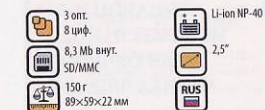

7,2 MPx

На одном заряде аккумулятора можно снять до 325 снимков. Камера готова к съемке через 0,9 с после нажатия на кнопку питания, скорость срабатывания затвора составляет всего 0,007 с.

13599.-