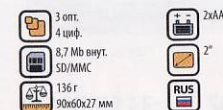

6,0 MPx

Функция "Автомакро" обеспечивает резкость в деталях при съемке маленьких предметов. Диапазон макрофокусировки от 6 до 50 см.

7999.-