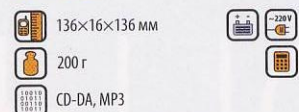

2799.-

SAMSUNG

Samsung YP-C1V, X

Для соединения с ПК не нужно переходника USB – он уже встроен в плеер. Модели отличаются объемом памяти.

2999 / 4299.-

Samsung MCD-CF370

MP3/WMA плеер со встроенным FM-тюнером, поддержкой ID3Tag на русском языке. Удобная навигация по трекам, встроенное ЗУ.