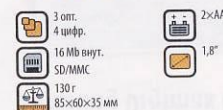

5,1 MPx

Coolpix 5600 соединил в себе новые и улучшенные функции, которые делают процесс съемки еще проще и интереснее и позволяют вам получать хорошие снимки в любое время и в любом месте.

6999.-