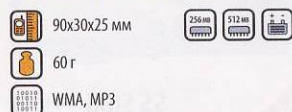

1999 / 2799.-