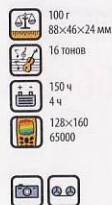

Curitel-Pantech HX550

6789.-

Телефон стандарта CDMA. Программа PCSync позволяет загружать в телефон полифонические мелодии, фотографии и изображения, синхронизировать записную книжку с персональным компьютером и ноутбуком.