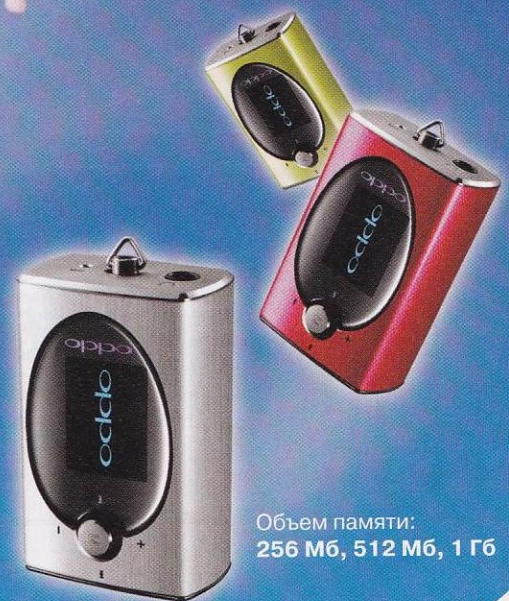

Объем памяти:
256 Мб, 512 Мб, 1 Гб

Информационный центр BVK Electronics:
8 (800) 200-400-8 (звонок бесплатный из любой точки России)
8 (095) 739-43-54 (звонок бесплатный из Москвы)

BVK
www.bbk.ru