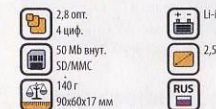

5 MPx

Кроме своих компактных размеров (89x61x18
мм), 5-мегапиксельного сенсора и 2,5-дюймового
дисплея, Samsung Digimax i5 также может
похвастаться наличием встроенного mp3-плеера.

9399.-