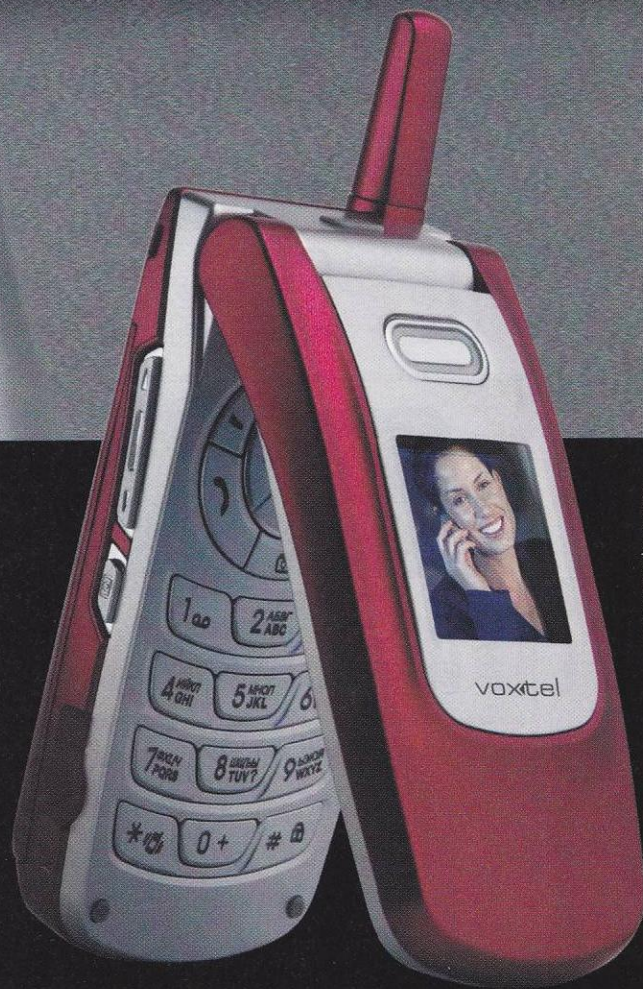

voxtel®

THE ART OF COMMUNICATION

*Бывают
мгновения ...*

товар сертифицирован

Купи V310
и получи

В **ПОДАРОК**
гламурные подвески