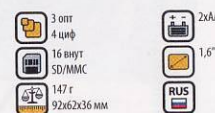

3999.-

RoverShot RS-4400

4 MPx

Камера имеет компактные габариты и эргономичный дизайн, благодаря которому удобно «лежит» в руке, а ее масса составляет всего 122 г.

2799.-

ХОЧЕШЬ УЗНАТЬ О НАЛИЧИИ НУЖНОЙ МОДЕЛИ ТЕЛЕФОНА В БЛИЖАЙШЕМ ЦЕНТРЕ МОБИЛЬНОЙ СВЯЗИ «СВЯЗНОЙ»?