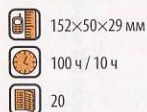

Voxtel Select 3300 Triple Pack

Современные технологии и дизайн «в кубе».

2249.-

Voxtel Select 3400

Эта модель - из тех, что служат не просто средством коммуникации, но и дополнением интерьера.

999.-

Voxtel Select 3600

Простота и качество. Продленная "живучесть" аккумулятора.

899.-

Voxtel Select LifeStyle

Имиджевая модель придаст завершенность интерьеру вашего дома.

699.-

Voxtel Select LifeStyle 2200

Полностью цифровой автоответчик с русскоязычным голосовым оповещением, памятью на 10 мин. и двумя исходящими сообщениями

1999.-

Voxtel Select LifeStyle 7200

База телефона с клавиатурой, шнуровой трубкой и громкой связью. Отличное решение для молодой семьи.

2379.-

Voxtel Select LifeStyle Twin

Множество полезных функций - от возможности совмещать внутренний и внешний разговор до автоответа при поднятии трубки. Подойдет не только для дома, но даже небольшого офиса.

1149.-

Voxtel Select LifeStyle Triple Pack

Функционал предыдущей модели. Добавляется еще одна трубка.

1699.-

Voxtel Profi 7250 Digital Combo

Проводной DECT-телефон в комплекте с радиотрубкой.

2439.-

Voxtel Profi 1500HS

Дополнительная трубка к модели Voxtel Profi 1500. Модель отличается совместимостью с офисными АТС при общей функциональной простоте и эргономичности.

840.-

ХОЧЕШЬ ЗАКАЗАТЬ
МОБИЛЬНЫЙ ТЕЛЕФОН
ИЛИ ТЕЛЕФОН DECT
С БЕСПЛАТНОЙ
ДОСТАВКОЙ?

Отправь SMS
с запросом
на номер
2202

SMS-запрос должен содержать:
«НОЧУ_марка телефона_
модель телефона»

(например: **НОЧУ Motorola V3**)

Оператор свяжется с Вами для
подтверждения заказа.

Заказы, поступившие после 16:00
текущего дня, будут обработаны в
течение следующего рабочего дня.

Стоимость sms-запроса —
0.75$ без налогов,
услуга доступна абонентам
«Билайн», МТС, МегаФон