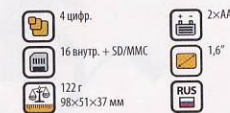

3999.-

RoverShot RS-4400

4 MPx

Камера имеет компактные габариты и эргономичный дизайн, благодаря которому удобно «лежит» в руке, а ее масса составляет всего 122 г.

2799.-

ХОЧЕШЬ УЗНАТЬ О НАЛИЧИИ НУЖНОЙ МОДЕЛИ ТЕЛЕФОНА В БЛИЖАЙШЕМ ЦЕНТРЕ МОБИЛЬНОЙ СВЯЗИ «СВЯЗНОЙ»?