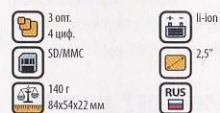

9999.-

Canon IXUS 55

NEW!

5,0 MPx

Благодаря 9-точечной системе интеллектуальной автофокусировки (AiAF) камера автоматически фокусируется на объекте, даже если он смещен относительно центра кадра.

11699.-

Canon IXUS 750