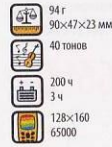

Ubiqum U105

9599.-

Телефон стандарта CDMA. Анимированное меню с иконками, календарь с памятками, будильники, функция мирового времени, секундомер и калькулятор.