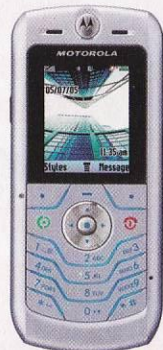

Motorola L6 SLVR

NEW!

- 86 г
- 113×49×11 мм
- 24 тона
- MP3
- 380 ч
- 6 ч
- 128×160
- 65000
- Java
- GPRS
- 0.3

WAP-КАТАЛОГ
Мобильные развлечения!
RUN на 5777

7999.-

Модель по функционалу почти аналогична L7, но имеет меньшую цену, за счет того, что выпущена в полностью пластиковом корпусе.

ХОЧЕШЬ УЗНАТЬ АКТУАЛЬНУЮ ЦЕНУ НА НЕОБХОДИМУЮ МОДЕЛЬ ТЕЛЕФОНА?

Отправь SMS с запросом на номер **2202**

В запросе укажи марку и модель телефона (например: *SonyEricsson K750i*)
В ответ ты получишь SMS с актуальной на данный момент ценой.

Стоимость sms-запроса — 50.75 без налогов, услуга доступна абонентам «Билайн», МТС, МегаФон.

NEC

www.nec.ru