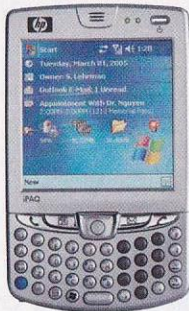

HP iPAQ hw6515

- 165 г
- 71×21×12 мм
- 32 тона
- WAV
- 100 ч
- 3 ч
- 320×240
- 65000

- MP3
- Java
- GPRS
- MP3
- 1.3

19999.-

Технологии GSM/GPRS/EDGE и множество высокотехнологичных функций, включая встроенную камеру и клавиатуру, систему навигации GPS и разнообразные возможности отправки сообщений.