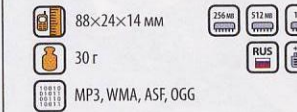

2299.-

Samsung YP-MT6V, X, Z

Поддержка высокоскоростной передачи данных. Модели отличаются объемом памяти.

3599 / 4999 / 6799.- 2699 / 4399 / 6199.-

Samsung YP-U1 V, X, Z

Удобная модель со встроенным USB переходником и литиевым аккумулятором, поддержкой всех форматов и русского языка. Хороший звук, 9-полосный эквалайзер, диктофон WAV формата.