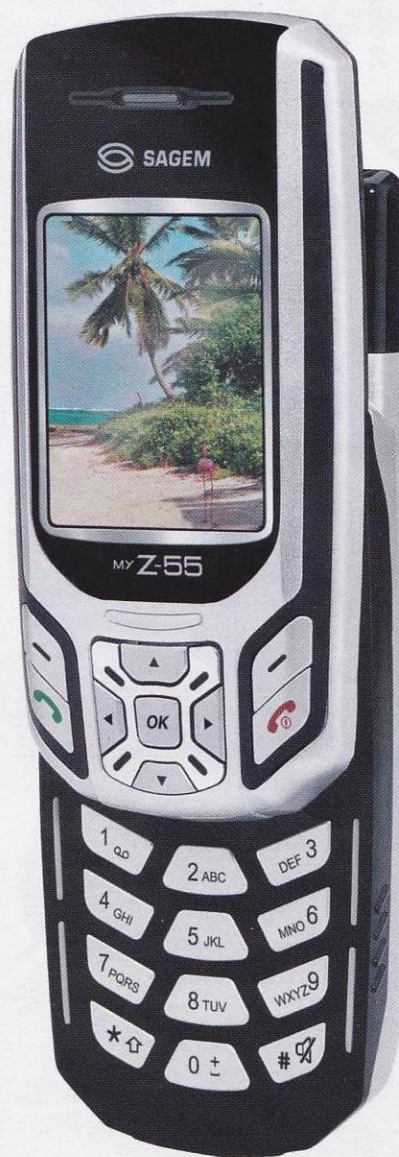

**SAGEM
myZ-55**

- Встроенная фотокамера
- Цветной экран (65000 цветов)
- Пешеходная гарнитура

4599 руб.

ДОСТУПНО В КРЕДИТ