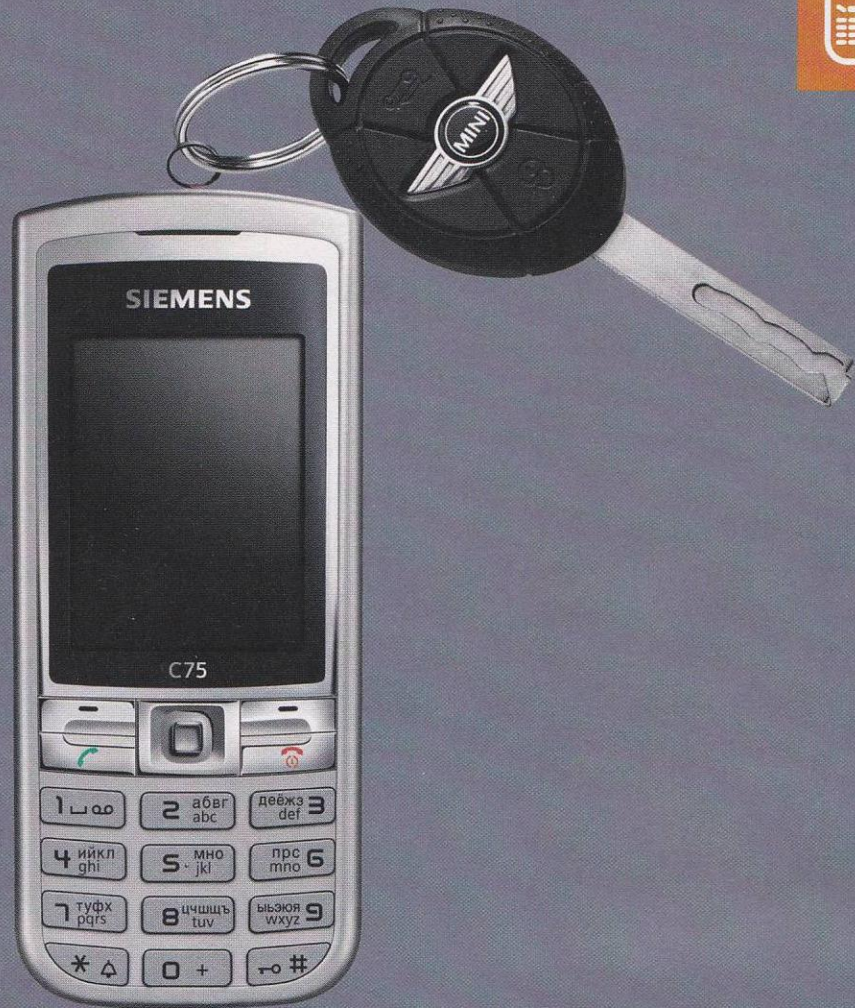

ПОДАРИ SIEMENS ПОЛУЧИ ПОДАРОК!

Скоро Новый год, и нужно дарить подарки. Но если в качестве подарка выбрать любой мобильный телефон Siemens 75 серии, то можно получить подарок самому! Купи телефон, активируй скретч-карту и фирменная толстовка – твоя! Если хочешь продолжить получать подарки, участвуй в SMS-викторине от Siemens. Если повезет, ты можешь выиграть автомобиль!