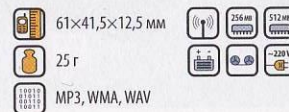

EXPLAY

www.explay.ru

Explay-ET610 128/256/512 М6

MP3, радио, диктофон.
Многофункциональная модель с металлическим корпусом.
Модели отличаются объемом памяти.

1899/2599/3399.-

Explay ET-L22 256/512 М6

Стильный MP3-плеер с цветным OLED-дисплеем в алюминиевом корпусе с литиевой батареей и возможностью зарядки от сетевого Б/П и через USB.

2199.-

Explay ET-L28 256/512 М6

MP3-плеер со встроенным аккумулятором, ярким OLED-дисплеем, поддержкой всех актуальных форматов, возможностью записи со встроенного радио, микрофона, и с других источников через линейный вход, обновляемое ПО, телефонная книга.

3299/4199.-

Explay V688

Тонкий металлический плеер с FM-радио. В комплекте: ИК пульт, А/В кабель, пульт д/у, аккумулятор, сетевой Б/П. Отличается выгодным соотношением возможностей и цены.

2399.-

ХОЧЕШЬ УЗНАТЬ, НА КАКИЕ МОДЕЛИ ТЕЛЕФОНОВ ДЕЙСТВУЕТ КРАСНАЯ ЦЕНА?

Отправь SMS со словом **RED** на номер **2202**

Стоимость sms-запроса — 0.75$ без налогов, услуга доступна абонентам «Билайн», МТС, МегаФон

ORIENT

www.orientrus.ru

Orient CD 519

Тонкий металлический CD-плеер с богатой комплектацией и мощным усилителем.

1699.-

Orient MP 230 256M/512M

MP3-плеер с FM-радио и возможностью записи, позволяет подключаться к компьютеру без шнура.

2299/2999.-

Panasonic

www.panasonic.ru

Panasonic SL-SX450

Доступный, экономичный плеер с зарядным устройством и качественным звуком.

1679.-

Panasonic SL-CT520

Экономичный плеер с цифровым усилителем, отличается качественным, объемным звучанием, хорошим анти-шоком, подсветкой дисплея на пульте, аккумуляторы и зарядное устройство в комплекте.

2099.-