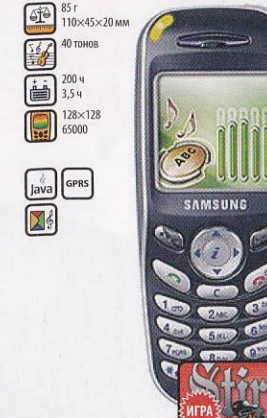

Samsung X100

- 85 г
- 110×45×20 мм
- 40 ТОНОВ
- WAV
- 200 ч
- 3,5 ч
- 128×128
- 65000

3298.-

Самый доступный по цене современный телефон Samsung.

ИГРА
ИГРА С ДИВНЫМИ
ДИПЛОМАТИИ ИГРА
КОД 256 на 5777