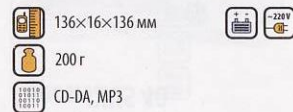

2799.-

www.samsung.ru

Samsung YP-C1V, X

Для соединения с ПК не нужно переходника USB – он уже встроен в плеер. Модели отличаются объемом памяти.

2099/2799/3099.-

Samsung YP-T7V, X, Z

Стильный металлический плеер с цветным дисплеем и возможностью просмотра фото в JPEG формате. Модели отличаются объемом памяти.