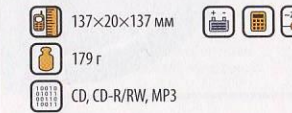

EXPLAY

www.explay.ru

Explay-ET610 128/256/512 М6

MP3, радио, диктофон.
Многофункциональная модель с металлическим корпусом.
Модели отличаются объемом памяти.

1899/2599/3399.-

Explay ET-L22 256/512 М6

Стильный MP3-плеер с цветным OLED-дисплеем в алюминиевом корпусе с литиевой батареей и возможностью зарядки от сетевого Б/П и через USB.

2199.-

Explay ET-L28 256/512 М6

MP3-плеер со встроенным аккумулятором, ярким OLED-дисплеем, поддержкой всех актуальных форматов, возможностью записи со встроенного радио, микрофона, и с других источников через линейный вход, обновляемое ПО, телефонная книга.

3299/4199.-

Explay V688

Тонкий металлический плеер с FM-радио. В комплекте: ИК пульт, А/В кабель, пульт д/у, аккумулятор, сетевой Б/П. Отличается выгодным соотношением возможностей и цены.

2399.-

ХОЧЕШЬ УЗНАТЬ, НА КАКИЕ МОДЕЛИ ТЕЛЕФОНОВ ДЕЙСТВУЕТ КРАСНАЯ ЦЕНА?

Отправь SMS со словом **RED** на номер **2202**

Стоимость sms-запроса — 0.75$ без налогов, услуга доступна абонентам «Билайн», МТС, МегаФон

ORIENT

www.orientrus.ru

Orient CD 519

Тонкий металлический CD-плеер с богатой комплектацией и мощным усилителем.

1699.-

Orient MP 230 256M/512M

MP3-плеер с FM-радио и возможностью записи, позволяет подключаться к компьютеру без шнура.

2299/2999.-

Panasonic

www.panasonic.ru

Panasonic SL-SX450

Доступный, экономичный плеер с зарядным устройством и качественным звуком.

1679.-

Panasonic SL-CT520

Экономичный плеер с цифровым усилителем, отличается качественным, объемным звучанием, хорошим анти-шоком, подсветкой дисплея на пульте, аккумуляторы и зарядное устройство в комплекте.

2099.-