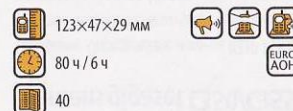

2540.-

Voxtel Profi 2500 с AOH

Цифровой телефон для тех, кто ценит качество и удобство в использовании. Максимум функциональных возможностей по минимальной цене.

1550.-

Voxtel Select 1850

Элегантная новинка Voxtel с эргономичным корпусом трубки