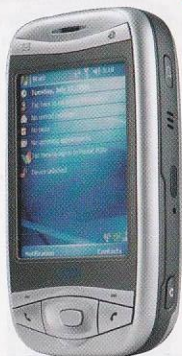

Qtek S110

HIT!

- 150 г
- 108×58×18 мм
- 40 ТОНОВ
- WAV
- 100 ч
- 3 ч
- 320×240
- 65000

- MP3
- Java
- GPRS
- 1.3

18999.-

Рейнкарнация лидера продаж среди коммуникаторов - Qtek S100. Теперь в стильном корпусе цвета титана и в 2 раза больше оперативной памяти.

Qtek 9100

NEW!

- 167 г
- 108x58x24 мм
- 40 тонов
- WAV
- 200 ч
- 3 ч
- 320x240
- 65000

- MP3
- Java
- GPRS 1.3
-
-

23999.-

Первая модель коммуникатора на новой программно-аппаратной платформе HTC Wizard, за основу которой взята последняя версия Windows Mobile 5.0 Phone Edition. Qtek 9100 также отличает горизонтальная qwerty-клавиатура, выдвигающаяся из корпуса.