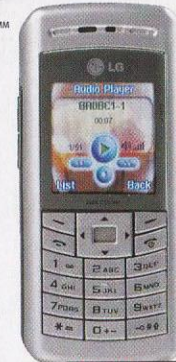

LG G1800

- 80 г
- 100×45×18 мм
- 64 тона MP3
- 300 ч
- 3,5 ч
- 128×128
- 262000

- GPRS
- MP3

4348.-

Качественный цветной дисплей, полнофункциональный MP3-плеер, 64-голосная полифония и 64 Мб внутренней памяти.

ЗАГРУЗИ РЕАЛТОН
КОД 237 на 5999