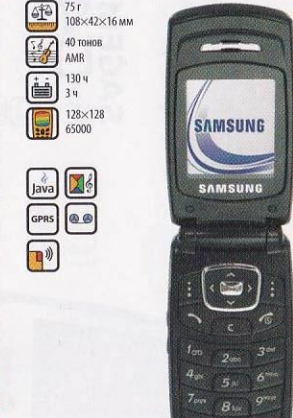

Samsung X200

- 75 г
- 108×42×16 мм
- 40 ТОНОВ
- WAV
- 130 ч
- 3 ч
- 128×128
- 65000

4999.-

Модель среднего класса, спроектированная на основе Samsung X140 - компактного и добротного телефона. Отличия - форм-фактор "раскладушка", нет радио, зато добавлен ИК-порт.