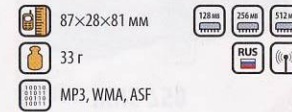

2799.-

www.samsung.ru

Samsung YP-C1V, X

Для соединения с ПК не нужно переходника USB – он уже встроен в плеер. Модели отличаются объемом памяти.

2099/2799/3099.-

Samsung YP-T7V, X, Z

Стильный металлический плеер с цветным дисплеем и возможностью просмотра фото в JPEG формате. Модели отличаются объемом памяти.