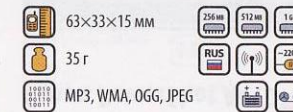

Panasonic SL-CT582

Экономичный плеер с FM/AM-тюнером, цифровым усилителем, отличается качественным, объемным звучанием, хорошим анти-шоком, наличием пульта Д/У и встроенным зарядным устройством.

2149.-

Panasonic SL-CT720

Легкий тонкий плеер с высококачественным цифровым усилителем, обладает «не убиваемой» системой защиты от сбоев звучания. Отображает ID3 Tag на дисплее пульта, в комплекте 3/У, аккумуляторы.

2799.-

www.samsung.ru

Samsung YP-C1V, X

Для соединения с ПК не нужно переходника USB – он уже встроен в плеер. Модели отличаются объемом памяти.

2099/2799/3099.-

Samsung YP-T7V, X, Z

Стильный металлический плеер с цветным дисплеем и возможностью просмотра фото в JPEG формате. Модели отличаются объемом памяти.

4799/6299/7399.-

Samsung YP-T8 X, Z, Q

Компактный стильный плеер, с цветным дисплеем и возможностью просмотра фото в JPEG формате, со встроенным литий-ионным аккумулятором.

5899.-

Samsung MCD-CF370

MP3/WMA плеер со встроенным FM-тюнером, поддержкой ID3Tag на русском языке. Удобная навигация по трекам, встроенное ЗУ.

2299.-

Samsung MCD-CF570

Элегантный тонкий MP3/WMA плеер со встроенным FM-тюнером, с дисплеем на пульте Д/У, удобная навигация по трекам. В комплекте аккумуляторы, дополнительный блок для батарей AA.

2999.-

Samsung YP-F1 V, X, Z

Имиджевая модель с цветными сменными панелями, встроенным аккумулятором, и удобным металлическим креплением. Поддерживает все основные форматы и русское меню. Запоминает 20 FM-радиостанций.

3599/4699/6299.-

Samsung YP-MT6V, X, Z

Поддержка высокоскоростной передачи данных. Модели отличаются объемом памяти.

3599/4999/6799.-

Samsung YP-U1 V, X, Z