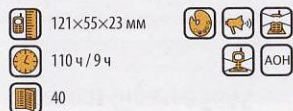

Voxtel Active 1000 Twin с AOH

Среди интересных черт: коррективка цифр при наборе номера, конференц-связь на 3 абонента.

1419.-

Voxtel Active 2000 с AOH

Цифровой автоответчик на 6 минут записи. Многофункциональный ЖК-дисплей с подсветкой

1189.-

Voxtel Symphony 1000

Телефон с цветным STN-дисплеем. Разрешение 101x80 точек, отображает до 4096 цветов.

1999.-

Voxtel Profi 1500 с AOH

Стильный и современный. Идеальный выбор для дома и офиса.

840.-

Voxtel Profi 1500 Twin с AOH

Полный аналог модели Profi 1500 с дополнительной трубкой в комплекте.

1719.-

Voxtel Profi 1500 Triple Pack

Полный аналог модели Profi 1500, разница в наличии 2 дополнительных трубок.

2540.-

Voxtel Profi 2500 с AOH

Цифровой телефон для тех, кто ценит качество и удобство в использовании. Максимум функциональных возможностей по минимальной цене.

1550.-

Voxtel Select 1850

Элегантная новинка Voxtel с эргономичным корпусом трубки

1299.-

Voxtel Select 1800

Наиболее доступный телефон стандарта DECT.

820.-

Voxtel Select 1800 Twin

Технологичная модель. Программируемый код доступа на учрежденческую АТС (номер до 4 цифр). Прямой "детский вызов" (Baby Call).

1580.-

Voxtel Select 3300

Телефон, ставший хитом продаж за счет грамотной эргономики, современного дизайна и оптимального баланса между ценой и функциональностью.

910.-

ХОЧЕШЬ УЗНАТЬ О НАЛИЧИИ НУЖНОЙ МОДЕЛИ ТЕЛЕФОНА В БЛИЖАЙШЕМ ЦЕНТРЕ МОБИЛЬНОЙ СВЯЗИ «СВЯЗНОЙ»?

Отправь SMS с запросом на номер **2202**

SMS-запрос должен содержать: «название станции метро_марка телефона_модель телефона» (например: *Kaluzhskaya Siemens M65*)

Действительно для Москвы и Санкт-Петербурга
Стоимость sms-запроса — 0.75$ без налогов, услуга доступна абонентам «Билайн», МТС, МегаФон