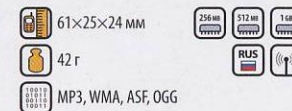

3599/4699/6299.-

Samsung YP-MT6V, X, Z

Поддержка высокоскоростной передачи данных. Модели отличаются объемом памяти.

3599/4999/6799.-

Samsung YP-U1 V, X, Z

Удобная модель со встроенным USB переходником и литиевым аккумулятором, поддержкой всех форматов и русского языка. Хороший звук, 9-полосный эквалайзер, диктофон WAV формата.