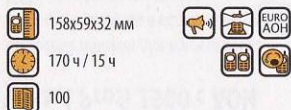

Siemens gigaset C350/C355

Пейджинг. Определение номера (CLIP-FSK). Быстрый набор. 100 номеров с именами в телефонной книге. Модели отличаются наличием автоответчика.

1999/2999.-

Siemens Gigaset C35

Дополнительная трубка к модели C350. Максимально возможное количество трубок, подключаемых к одной базе - 6.

1799.-

Siemens gigaset C450/C455

Полифонические мелодии звонка. Цветной экран с подсветкой. Интуитивное меню на основе иконок. Модели отличаются наличием автоответчика.

2299/3169.-

Siemens Gigaset C45

Дополнительная трубка к модели C450. Максимально возможное количество трубок, подключаемых к одной базе - 6.

1889.-

Siemens gigaset S450/S455

Тонкий платинового цвета корпус и множество функций для максимального удобства использования. Модели отличаются наличием автоответчика.

3169/3889.-

Siemens gigaset S45

Дополнительная трубка к модели C450. Максимально возможное количество трубок, подключаемых к одной базе - 6.

2729.-

Siemens Gigaset S645

Голосовой набор до 30 номеров; встроенный автоответчик со временем записи до 25 минут и возможностью управления с трубки, базы, возможностью управления голосом, а также настройки до 3 ящиков голосовой почты.

5099.-

Siemens gigaset SL550/SL555

Новинка от Siemens, сочетающая усовершенствованный дизайн и современные технологии, синхронизация с ПК. Модели отличаются наличием автоответчика.

4899/6069.-

Siemens Gigaset SL55

Дополнительная трубка к модели SL550. Максимально возможное количество трубок, подключаемых к одной базе - 6.

4039.-

voxtel
THE ART OF COMMUNICATION

www.voxtel.ru

Voxtel Active 1000 с AOH

Спортивный дизайн постоянно наталкивает на мысли о велосипедных походах. Двигайтесь в нужном направлении.

899.-