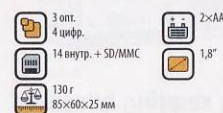

Canon PowerShot A520

4 MPx

7499.-

Canon PowerShot A610

5,0 MPx

10799.-

www.europe-nikon.com

NIKON Coolpix 4600

4 MPx

Соединяя в себе улучшенные функции, которые делают процесс съемки еще проще и интереснее, Coolpix 4600 может называться идеальной фотокамерой как для новичков, так и для всех остальных.

5999.-

NIKON Coolpix 5600

5,1 MPx

Coolpix 5600 соединил в себе новые и улучшенные функции, которые делают процесс съемки еще проще и интереснее и позволяют вам получать хорошие снимки в любое время и в любом месте.

7499.-

NIKON Coolpix 5900

5,1 MPx

Coolpix 5900 – это мощност, универсальность и компактность, спрятанные в стильный металлический корпус.

8999.-

NIKON Coolpix 7600

7,1 MPx

Симбиоз 7,1 миллиона эффективных пикселей ПЗС-матрицы высокого разрешения и объектива всемирной марки Zoom-Nikkor ED дает высочайшее качество снимков, обеспечивая возможность их печати размером до А3.

9999.-

NIKON Coolpix 7900

7,1 MPx

Стильный дизайн в сочетании с технологиями обработки изображений и дружественные функции дают полную свободу при съемке, кадрировании и печати фотографий без каких-либо компромиссов в качестве.

10999.-

CASIO

www.casio.ru

Casio EXILIM S500

5 MPx

Яркий цветной TFT дисплей с диагональю 2.2 дюйма чрезвычайно удобен для кадрирования при съемке и необыкновенно приятен для просмотра фотографий и видео. Новая система подавления нерезкости Anti Shake DSP обеспечит четкость снимков.

11999.-

Casio EXILIM Z500

5,0 MPx

Стильный дизайн в сочетании с технологиями обработки изображений и дружественные функции дают полную свободу при съемке, кадрировании и печати фотографий без каких-либо компромиссов в качестве.

11599.-

ХОЧЕШЬ ЗАКАЗАТЬ
МОБИЛЬНЫЙ ТЕЛЕФОН
ИЛИ ТЕЛЕФОН ДЕСТ
С БЕСПЛАТНОЙ
ДОСТАВКОЙ?

Отправь SMS
с запросом
на номер

2202