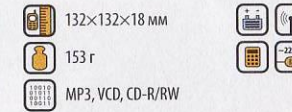

3299/4199.-

Explay V688

Тонкий металлический плеер с FM-радио. В комплекте: ИК пульт, А/В кабель, пульт д/у, аккумулятор, сетевой Б/П. Отличается выгодным соотношением возможностей и цены.

2399.-

ХОЧЕШЬ УЗНАТЬ, НА КАКИЕ МОДЕЛИ ТЕЛЕФОНОВ ДЕЙСТВУЕТ КРАСНАЯ ЦЕНА?