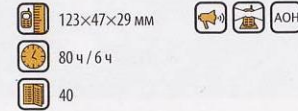

1189.-

Voxtel Symphony 1000

Телефон с цветным STN-дисплеем. Разрешение 101x80 точек, отображает до 4096 цветов.

1999.-

Voxtel Profi 1500 с AOH

Стильный и современный. Идеальный выбор для дома и офиса.

840.-