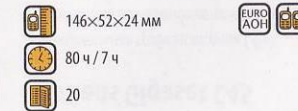

Voxtel Active 1000 Twin с AOH

Среди интересных черт: коррективка цифр при наборе номера, конференц-связь на 3 абонента.

1419.-

Voxtel Active 2000 с AOH

Цифровой автоответчик на 6 минут записи. Многофункциональный ЖК-дисплей с подсветкой

1189.-

Voxtel Symphony 1000

Телефон с цветным STN-дисплеем. Разрешение 101x80 точек, отображает до 4096 цветов.

1999.-

Voxtel Profi 1500 с AOH

Стильный и современный. Идеальный выбор для дома и офиса.

840.-

Voxtel Profi 1500 Twin с AOH

Полный аналог модели Profi 1500 с дополнительной трубкой в комплекте.

1719.-

Voxtel Profi 1500 Triple Pack

Полный аналог модели Profi 1500, разница в наличии 2 дополнительных трубок.

2540.-

Voxtel Profi 2500 с AOH

Цифровой телефон для тех, кто ценит качество и удобство в использовании. Максимум функциональных возможностей по минимальной цене.

1550.-

Voxtel Select 1850

Элегантная новинка Voxtel с эргономичным корпусом трубки

1299.-

Voxtel Select 1800

Наиболее доступный телефон стандарта DECT.

820.-

Voxtel Select 1800 Twin

Технологичная модель. Программируемый код доступа на учрежденческую АТС (номер до 4 цифр). Прямой "детский вызов" (Baby Call).

1580.-

Voxtel Select 3300

Телефон, ставший хитом продаж за счет грамотной эргономики, современного дизайна и оптимального баланса между ценой и функциональностью.

910.-

ХОЧЕШЬ УЗНАТЬ О НАЛИЧИИ НУЖНОЙ МОДЕЛИ ТЕЛЕФОНА В БЛИЖАЙШЕМ ЦЕНТРЕ МОБИЛЬНОЙ СВЯЗИ «СВЯЗНОЙ»?

Отправь SMS с запросом на номер **2202**

SMS-запрос должен содержать: «название станции метро_марка телефона_модель телефона» (например: *Kaluzhskaya Siemens M65*)

Действительно для Москвы и Санкт-Петербурга
Стоимость sms-запроса — 0.75$ без налогов, услуга доступна абонентам «Билайн», МТС, МегаФон