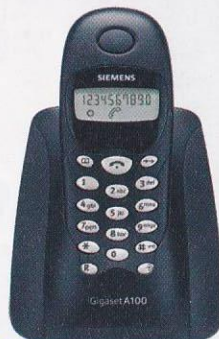

Один из наиболее доступных телефонов из DECT-семейства.

999.-

142x54x36 мм

100 ч / 10 ч

10

Siemens Gigaset A200

Первый аппарат с русифицированным меню.

1199.-