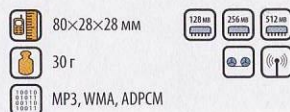

Explay-ET610 128/256/512 М6

MP3, радио, диктофон.
Многофункциональная модель с металлическим корпусом.
Модели отличаются объемом памяти.

1899/2599/3399.-

Explay ET-L22 256/512 М6

Стильный MP3-плеер с цветным OLED-дисплеем в алюминиевом корпусе с литиевой батареей и возможностью зарядки от сетевого Б/П и через USB.