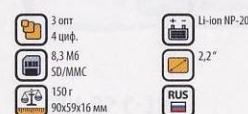

Canon PowerShot A520

4 MPx

7499.-

Canon PowerShot A610

5,0 MPx

10799.-

www.europe-nikon.com

NIKON Coolpix 4600

4 MPx

Соединяя в себе улучшенные функции, которые делают процесс съемки еще проще и интереснее, Coolpix 4600 может называться идеальной фотокамерой как для новичков, так и для всех остальных.

5999.-

NIKON Coolpix 5600

5,1 MPx

Coolpix 5600 соединил в себе новые и улучшенные функции, которые делают процесс съемки еще проще и интереснее и позволяют вам получать хорошие снимки в любое время и в любом месте.

7499.-

NIKON Coolpix 5900

5,1 MPx

Coolpix 5900 – это мощност, универсальность и компактность, спрятанные в стильный металлический корпус.

8999.-

NIKON Coolpix 7600

7,1 MPx

Симбиоз 7,1 миллиона эффективных пикселей ПЗС-матрицы высокого разрешения и объектива всемирной марки Zoom-Nikkor ED дает высочайшее качество снимков, обеспечивая возможность их печати размером до А3.

9999.-

NIKON Coolpix 7900

7,1 MPx

Стильный дизайн в сочетании с технологиями обработки изображений и дружественные функции дают полную свободу при съемке, кадрировании и печати фотографий без каких-либо компромиссов в качестве.

10999.-

CASIO

www.casio.ru

Casio EXILIM S500

5 MPx

Яркий цветной TFT дисплей с диагональю 2.2 дюйма чрезвычайно удобен для кадрирования при съемке и необыкновенно приятен для просмотра фотографий и видео. Новая система подавления нерезкости Anti Shake DSP обеспечит четкость снимков.

11999.-

Casio EXILIM Z500

5,0 MPx

Стильный дизайн в сочетании с технологиями обработки изображений и дружественные функции дают полную свободу при съемке, кадрировании и печати фотографий без каких-либо компромиссов в качестве.

11599.-

ХОЧЕШЬ ЗАКАЗАТЬ
МОБИЛЬНЫЙ ТЕЛЕФОН
ИЛИ ТЕЛЕФОН ДЕСТ
С БЕСПЛАТНОЙ
ДОСТАВКОЙ?

Отправь SMS
с запросом
на номер

2202