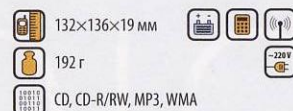

2299.-

Samsung MCD-CF570

Элегантный тонкий MP3/WMA плеер со встроенным FM-тюнером, с дисплеем на пульте Д/У, удобная навигация по трекам. В комплекте аккумуляторы, дополнительный блок для батарей AA.

2999.-