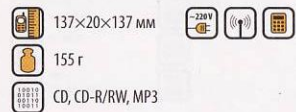

Panasonic SL-CT582

Экономичный плеер с FM/AM-тюнером, цифровым усилителем, отличается качественным, объемным звучанием, хорошим анти-шоком, наличием пульта Д/У и встроенным зарядным устройством.

2149.-

Panasonic SL-CT720

Легкий тонкий плеер с высококачественным цифровым усилителем, обладает «не убиваемой» системой защиты от сбоев звучания. Отображает ID3 Tag на дисплее пульта, в комплекте 3/У, аккумуляторы.

2799.-

www.samsung.ru

Samsung YP-C1V, X

Для соединения с ПК не нужно переходника USB – он уже встроен в плеер. Модели отличаются объемом памяти.

2099/2799/3099.-

Samsung YP-T7V, X, Z

Стильный металлический плеер с цветным дисплеем и возможностью просмотра фото в JPEG формате. Модели отличаются объемом памяти.

4799/6299/7399.-

Samsung YP-T8 X, Z, Q

Компактный стильный плеер, с цветным дисплеем и возможностью просмотра фото в JPEG формате, со встроенным литий-ионным аккумулятором.

5899.-

Samsung MCD-CF370

MP3/WMA плеер со встроенным FM-тюнером, поддержкой ID3Tag на русском языке. Удобная навигация по трекам, встроенное ЗУ.

2299.-

Samsung MCD-CF570

Элегантный тонкий MP3/WMA плеер со встроенным FM-тюнером, с дисплеем на пульте Д/У, удобная навигация по трекам. В комплекте аккумуляторы, дополнительный блок для батарей AA.

2999.-

Samsung YP-F1 V, X, Z

Имиджевая модель с цветными сменными панелями, встроенным аккумулятором, и удобным металлическим креплением. Поддерживает все основные форматы и русское меню. Запоминает 20 FM-радиостанций.

3599/4699/6299.-

Samsung YP-MT6V, X, Z

Поддержка высокоскоростной передачи данных. Модели отличаются объемом памяти.

3599/4999/6799.-

Samsung YP-U1 V, X, Z