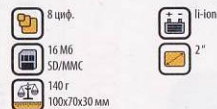

Genius

www.genius.ru

Genius G-Shot DV610

NEW!

3,0 MPx

Это небольшое и легкое устройство объединяет в себе цифровую фото- и видеокамеру, вебкамеру стандарта USB 2.0, диктофон, MP3-плеер и устройство хранения данных.

5199.-

Genius G-Shot P535

NEW!

5,0 MPx

Стильная 5,0-мегапиксельная цифровая камера G-Shot P535 имеет 12-кратное приближение (3-кратное оптическое и 4кратное цифровое) и 2,0" ЖК-экран.

5499.-

Genius G-Shot 512 red

NEW!

3,0 MPx

ЖК-дисплей использует высокоточную 120-килопиксельную технологию LTPS, которая обеспечивает низкое потребление энергии и более яркую и качественную картинку, чем обычный тонкопленочный ЖК-дисплей.

3499.-

SONY

www.sony.ru

Sony DSC-T7

5 MPx

Невероятно плоский корпус, 2,5-дюймовый ЖК-дисплей, эффективное разрешение 5,1 Мегариксел и 3-х оптический varioобъектив Carl Zeiss.

11599.-

SONY DSC-W7

7,0 MPx

Великолепный ЖКД экран с диагональю 2,5 дюйма, объектив Carl Zeiss® Vario-Tessar® с 3-кратным увеличением, процессор Real Imaging Processor и множество настроек изображения - в надежном, легком алюминиевом корпусе.

10499.-

SONY DSC-S60

4,0 MPx

Простая и удобная камера для начинающих фотографов.

6499.-

www.rovershot.ru

ROVERSHOT RS 5310

5,2 MPx

Новинка от Rover. Хорошее сочетание цена/качество. Аппарат для начинающих фотографов.

4499.-

RoverShot RS-4400

4 MPx

Камера имеет компактные габариты и эргономичный дизайн, благодаря которому удобно «лежит» в руке, а ее масса составляет всего 122 г.

2999.-

ХОЧЕШЬ УЗНАТЬ АКТУАЛЬНУЮ ЦЕНУ НА НЕОБХОДИМУЮ МОДЕЛЬ ТЕЛЕФОНА?

Отправь SMS с запросом на номер **2202**

В запросе укажи марку и модель телефона (например: **SonyEricsson K750i**)
В ответ ты получишь SMS с актуальной на данный момент ценой.