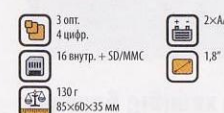

Canon PowerShot A520

4 MPx

7499.-

Canon PowerShot A610

5,0 MPx

10799.-

www.europe-nikon.com

NIKON Coolpix 4600

4 MPx

Соединяя в себе улучшенные функции, которые делают процесс съемки еще проще и интереснее, Coolpix 4600 может называться идеальной фотокамерой как для новичков, так и для всех остальных.

5999.-

NIKON Coolpix 5600

5,1 MPx

Coolpix 5600 соединил в себе новые и улучшенные функции, которые делают процесс съемки еще проще и интереснее и позволяют вам получать хорошие снимки в любое время и в любом месте.

7499.-

NIKON Coolpix 5900

5,1 MPx

Coolpix 5900 – это мощност, универсальность и компактность, спрятанные в стильный металлический корпус.

8999.-

NIKON Coolpix 7600

7,1 MPx

Симбиоз 7,1 миллиона эффективных пикселей ПЗС-матрицы высокого разрешения и объектива всемирной марки Zoom-Nikkor ED дает высочайшее качество снимков, обеспечивая возможность их печати размером до А3.

9999.-

NIKON Coolpix 7900

7,1 MPx

Стильный дизайн в сочетании с технологиями обработки изображений и дружественные функции дают полную свободу при съемке, кадрировании и печати фотографий без каких-либо компромиссов в качестве.

10999.-

CASIO

www.casio.ru

Casio EXILIM S500

5 MPx

Яркий цветной TFT дисплей с диагональю 2.2 дюйма чрезвычайно удобен для кадрирования при съемке и необыкновенно приятен для просмотра фотографий и видео. Новая система подавления нерезкости Anti Shake DSP обеспечит четкость снимков.

11999.-

Casio EXILIM Z500

5,0 MPx

Стильный дизайн в сочетании с технологиями обработки изображений и дружественные функции дают полную свободу при съемке, кадрировании и печати фотографий без каких-либо компромиссов в качестве.

11599.-

ХОЧЕШЬ ЗАКАЗАТЬ
МОБИЛЬНЫЙ ТЕЛЕФОН
ИЛИ ТЕЛЕФОН ДЕСТ
С БЕСПЛАТНОЙ
ДОСТАВКОЙ?

Отправь SMS
с запросом
на номер

2202