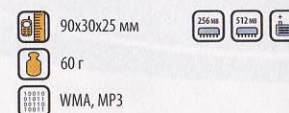

2299/2999.-