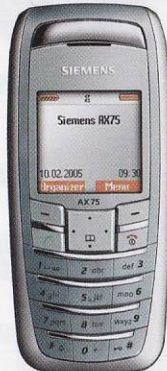

Java GPRS

3299.-

Бюджетный телефон, оснащенный дисплеем на 65 000 цветов и огромной записной книжкой.

Siemens AX75

- 76 г
- 106×47×18 мм
- 32 тона WAV
- 220 ч
- 5 ч
- 128×128
- 65000

Java GPRS

2729.-

Аппарат бюджетной серии получил дополнительную букву в названии и непопулярную функциональность, благодаря которой может конкурировать с аппаратами среднего ценового сегмента.