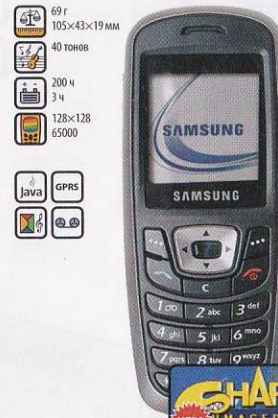

3278.-

Бюджетный и функциональный C210 обладает достаточно широкими коммуникационными возможностями и миниатюрными габаритами.

ШАРК
ИГРА СИ МАГЕДДОН
КОД 282 на 5777

Samsung C230

- 70 г
- 105×43×19 мм
- 40 ТОНОВ
- WAV
- 200 ч
- 3 ч
- 128×128
- 65000