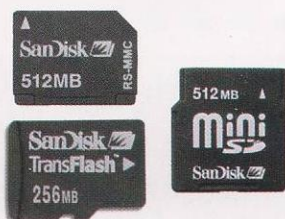

от 350.-

Flash-карта Digitex
(в ассортименте)

от 890.-

Flash-карта SanDisk
(в ассортименте)

от 1000.-

Сумка/чехол Avalon (в ассортименте)

от 269.-

Flash-карта PQI MMC и PQI SD
(в ассортименте)