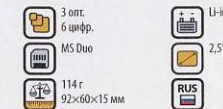

Genius

www.genius.ru

Genius G-Shot DV610

NEW!

3,0 MPx

Это небольшое и легкое устройство объединяет в себе цифровую фото- и видеокамеру, вебкамеру стандарта USB 2.0, диктофон, MP3-плеер и устройство хранения данных.

5199.-

Genius G-Shot P535

NEW!

5,0 MPx

Стильная 5,0-мегапиксельная цифровая камера G-Shot P535 имеет 12-кратное приближение (3-кратное оптическое и 4кратное цифровое) и 2,0" ЖК-экран.

5499.-

Genius G-Shot 512 red

NEW!

3,0 MPx

ЖК-дисплей использует высокоточную 120-килопиксельную технологию LTPS, которая обеспечивает низкое потребление энергии и более яркую и качественную картинку, чем обычный тонкопленочный ЖК-дисплей.

3499.-

SONY

www.sony.ru

Sony DSC-T7

5 MPx

Невероятно плоский корпус, 2,5-дюймовый ЖК-дисплей, эффективное разрешение 5,1 Мегариксел и 3-х оптический varioобъектив Carl Zeiss.

11599.-

SONY DSC-W7

7,0 MPx

Великолепный ЖКД экран с диагональю 2,5 дюйма, объектив Carl Zeiss® Vario-Tessar® с 3-кратным увеличением, процессор Real Imaging Processor и множество настроек изображения - в надежном, легком алюминиевом корпусе.

10499.-

SONY DSC-S60

4,0 MPx

Простая и удобная камера для начинающих фотографов.

6499.-

www.rovershot.ru

ROVERSHOT RS 5310

5,2 MPx

Новинка от Rover. Хорошее сочетание цена/качество. Аппарат для начинающих фотографов.

4499.-

RoverShot RS-4400

4 MPx

Камера имеет компактные габариты и эргономичный дизайн, благодаря которому удобно «лежит» в руке, а ее масса составляет всего 122 г.

2999.-

ХОЧЕШЬ УЗНАТЬ АКТУАЛЬНУЮ ЦЕНУ НА НЕОБХОДИМУЮ МОДЕЛЬ ТЕЛЕФОНА?

Отправь SMS с запросом на номер **2202**

В запросе укажи марку и модель телефона (например: **SonyEricsson K750i**)
В ответ ты получишь SMS с актуальной на данный момент ценой.