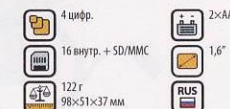

ХОЧЕШЬ УЗНАТЬ АКТУАЛЬНУЮ ЦЕНУ НА НЕОБХОДИМУЮ МОДЕЛЬ ТЕЛЕФОНА?

Отправь SMS с запросом на номер **2202**

В запросе укажи марку и модель телефона (например: **SonyEricsson K750i**)
В ответ ты получишь SMS с актуальной на данный момент ценой.

Стоимость sms-запроса — 0.75$ без налогов, услуга доступна абонентам «Билайн», МТС, МегаФон