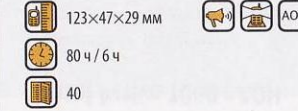

Voxtel Active 1000 Twin с AOH

Среди интересных черт: коррективка цифр при наборе номера, конференц-связь на 3 абонента.

1419.-

Voxtel Active 2000 с AOH

Цифровой автоответчик на 6 минут записи. Многофункциональный ЖК-дисплей с подсветкой

1189.-

Voxtel Symphony 1000

Телефон с цветным STN-дисплеем. Разрешение 101x80 точек, отображает до 4096 цветов.

1999.-

Voxtel Profi 1500 с AOH

Стильный и современный. Идеальный выбор для дома и офиса.

840.-

Voxtel Profi 1500 Twin с AOH

Полный аналог модели Profi 1500 с дополнительной трубкой в комплекте.

1719.-

Voxtel Profi 1500 Triple Pack

Полный аналог модели Profi 1500, разница в наличии 2 дополнительных трубок.

2540.-

Voxtel Profi 2500 с AOH

Цифровой телефон для тех, кто ценит качество и удобство в использовании. Максимум функциональных возможностей по минимальной цене.

1550.-

Voxtel Select 1850

Элегантная новинка Voxtel с эргономичным корпусом трубки

1299.-

Voxtel Select 1800

Наиболее доступный телефон стандарта DECT.

820.-

Voxtel Select 1800 Twin

Технологичная модель. Программируемый код доступа на учрежденческую АТС (номер до 4 цифр). Прямой "детский вызов" (Baby Call).

1580.-

Voxtel Select 3300

Телефон, ставший хитом продаж за счет грамотной эргономики, современного дизайна и оптимального баланса между ценой и функциональностью.

910.-

ХОЧЕШЬ УЗНАТЬ О НАЛИЧИИ НУЖНОЙ МОДЕЛИ ТЕЛЕФОНА В БЛИЖАЙШЕМ ЦЕНТРЕ МОБИЛЬНОЙ СВЯЗИ «СВЯЗНОЙ»?

Отправь SMS с запросом на номер **2202**

SMS-запрос должен содержать: «название станции метро_марка телефона_модель телефона» (например: *Kaluzhskaya Siemens M65*)

Действительно для Москвы и Санкт-Петербурга
Стоимость sms-запроса — 0.75$ без налогов, услуга доступна абонентам «Билайн», МТС, МегаФон