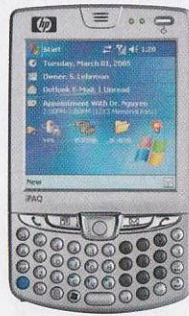

HP iPAQ 6515

- 165 г
- 71×21×12 мм
- 32 тона
- WAV
- 100 ч
- 3 ч
- 320×240
- 65000

- MP3
- GPRS
- EDGE
- 1.3

21999.-

Технологии GSM/GPRS/EDGE и множество высокотехнологичных функций, включая встроенную камеру и клавиатуру, систему навигации GPS и разнообразные возможности отправки сообщений.