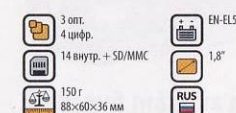

Canon PowerShot A520

4 MPx

7499.-

Canon PowerShot A610

5,0 MPx

10799.-

www.europe-nikon.com

NIKON Coolpix 4600

4 MPx

Соединяя в себе улучшенные функции, которые делают процесс съемки еще проще и интереснее, Coolpix 4600 может называться идеальной фотокамерой как для новичков, так и для всех остальных.

5999.-

NIKON Coolpix 5600

5,1 MPx

Coolpix 5600 соединил в себе новые и улучшенные функции, которые делают процесс съемки еще проще и интереснее и позволяют вам получать хорошие снимки в любое время и в любом месте.

7499.-

NIKON Coolpix 5900

5,1 MPx

Coolpix 5900 – это мощност, универсальность и компактность, спрятанные в стильный металлический корпус.

8999.-

NIKON Coolpix 7600

7,1 MPx

Симбиоз 7,1 миллиона эффективных пикселей ПЗС-матрицы высокого разрешения и объектива всемирной марки Zoom-Nikkor ED дает высочайшее качество снимков, обеспечивая возможность их печати размером до А3.

9999.-

NIKON Coolpix 7900

7,1 MPx

Стильный дизайн в сочетании с технологиями обработки изображений и дружественные функции дают полную свободу при съемке, кадрировании и печати фотографий без каких-либо компромиссов в качестве.

10999.-

CASIO

www.casio.ru

Casio EXILIM S500

5 MPx

Яркий цветной TFT дисплей с диагональю 2.2 дюйма чрезвычайно удобен для кадрирования при съемке и необыкновенно приятен для просмотра фотографий и видео. Новая система подавления нерезкости Anti Shake DSP обеспечит четкость снимков.

11999.-

Casio EXILIM Z500

5,0 MPx

Стильный дизайн в сочетании с технологиями обработки изображений и дружественные функции дают полную свободу при съемке, кадрировании и печати фотографий без каких-либо компромиссов в качестве.

11599.-

ХОЧЕШЬ ЗАКАЗАТЬ
МОБИЛЬНЫЙ ТЕЛЕФОН
ИЛИ ТЕЛЕФОН ДЕСТ
С БЕСПЛАТНОЙ
ДОСТАВКОЙ?

Отправь SMS
с запросом
на номер

2202