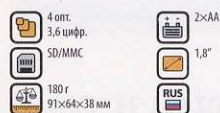

Canon PowerShot A520

4 MPx

7499.-

Canon PowerShot A610

5,0 MPx

10799.-

www.europe-nikon.com

NIKON Coolpix 4600

4 MPx

Соединяя в себе улучшенные функции, которые делают процесс съемки еще проще и интереснее, Coolpix 4600 может называться идеальной фотокамерой как для новичков, так и для всех остальных.

5999.-

NIKON Coolpix 5600

5,1 MPx

Coolpix 5600 соединил в себе новые и улучшенные функции, которые делают процесс съемки еще проще и интереснее и позволяют вам получать хорошие снимки в любое время и в любом месте.

7499.-

NIKON Coolpix 5900

5,1 MPx

Coolpix 5900 – это мощност, универсальность и компактность, спрятанные в стильный металлический корпус.

8999.-

NIKON Coolpix 7600

7,1 MPx

Симбиоз 7,1 миллиона эффективных пикселей ПЗС-матрицы высокого разрешения и объектива всемирной марки Zoom-Nikkor ED дает высочайшее качество снимков, обеспечивая возможность их печати размером до А3.

9999.-

NIKON Coolpix 7900

7,1 MPx

Стильный дизайн в сочетании с технологиями обработки изображений и дружественные функции дают полную свободу при съемке, кадрировании и печати фотографий без каких-либо компромиссов в качестве.

10999.-

CASIO

www.casio.ru

Casio EXILIM S500

5 MPx

Яркий цветной TFT дисплей с диагональю 2.2 дюйма чрезвычайно удобен для кадрирования при съемке и необыкновенно приятен для просмотра фотографий и видео. Новая система подавления нерезкости Anti Shake DSP обеспечит четкость снимков.

11999.-

Casio EXILIM Z500

5,0 MPx

Стильный дизайн в сочетании с технологиями обработки изображений и дружественные функции дают полную свободу при съемке, кадрировании и печати фотографий без каких-либо компромиссов в качестве.

11599.-

ХОЧЕШЬ ЗАКАЗАТЬ
МОБИЛЬНЫЙ ТЕЛЕФОН
ИЛИ ТЕЛЕФОН ДЕСТ
С БЕСПЛАТНОЙ
ДОСТАВКОЙ?

Отправь SMS
с запросом
на номер

2202