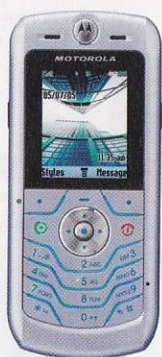

Motorola PEBL U6

- 110 г
- 87×49×20 мм
- 24 тона
- MP3
- 300 ч
- 4 ч
- 176×220
- 262000

- Java
- 0.3
- GPRS
- EDGE

14999.-

Полнофункциональная имиджевая модель PEBL ("морской камешек") - из тех вещей, о которых можно судить только после прикосновения. Очень красивый и качественный аппарат.

Motorola L7 SLVR

- 85 г
- 114×49×12 мм
- 24 тона
- MP3
- 200 ч
- 3 ч
- 176×220
- 262000

- Java
- MP3
- GPRS
- 0.3
- EDGE

12999.-

Знаменитую «раскладушку» V3 конструкторы развернули в классическую трубку, добавили слот для карты памяти, «навернули» поддержку EDGE и Push-to-talk - и вот перед нами новинка L7 SLVR.

Motorola L6

- 86 г
- 113×49×11 мм
- 24 тона
- MP3
- 380 ч
- 6 ч
- 128×160
- 65000

- Java
- 0.3
- GPRS

7999.-

Модель по функционалу почти аналогична L7, но имеет меньшую цену, за счет того, что выпущена в полностью пластиковом корпусе.