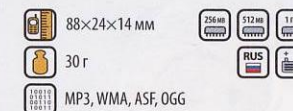

3199/4399/6199.-