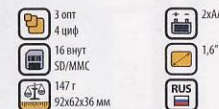

Genius

www.genius.ru

Genius G-Shot DV610

NEW!

3,0 MPx

Это небольшое и легкое устройство объединяет в себе цифровую фото- и видеокамеру, вебкамеру стандарта USB 2.0, диктофон, MP3-плеер и устройство хранения данных.

5199.-

Genius G-Shot P535

NEW!

5,0 MPx

Стильная 5,0-мегапиксельная цифровая камера G-Shot P535 имеет 12-кратное приближение (3-кратное оптическое и 4кратное цифровое) и 2,0" ЖК-экран.

5499.-

Genius G-Shot 512 red

NEW!

3,0 MPx

ЖК-дисплей использует высокоточную 120-килопиксельную технологию LTPS, которая обеспечивает низкое потребление энергии и более яркую и качественную картинку, чем обычный тонкопленочный ЖК-дисплей.

3499.-

SONY

www.sony.ru

Sony DSC-T7

5 MPx

Невероятно плоский корпус, 2,5-дюймовый ЖК-дисплей, эффективное разрешение 5,1 Мегариксел и 3-х оптический varioобъектив Carl Zeiss.

11599.-

SONY DSC-W7

7,0 MPx

Великолепный ЖКД экран с диагональю 2,5 дюйма, объектив Carl Zeiss® Vario-Tessar® с 3-кратным увеличением, процессор Real Imaging Processor и множество настроек изображения - в надежном, легком алюминиевом корпусе.

10499.-

SONY DSC-S60

4,0 MPx

Простая и удобная камера для начинающих фотографов.

6499.-

www.rovershot.ru

ROVERSHOT RS 5310

5,2 MPx

Новинка от Rover. Хорошее сочетание цена/качество. Аппарат для начинающих фотографов.

4499.-

RoverShot RS-4400

4 MPx

Камера имеет компактные габариты и эргономичный дизайн, благодаря которому удобно «лежит» в руке, а ее масса составляет всего 122 г.

2999.-

ХОЧЕШЬ УЗНАТЬ АКТУАЛЬНУЮ ЦЕНУ НА НЕОБХОДИМУЮ МОДЕЛЬ ТЕЛЕФОНА?

Отправь SMS с запросом на номер **2202**

В запросе укажи марку и модель телефона (например: **SonyEricsson K750i**)
В ответ ты получишь SMS с актуальной на данный момент ценой.