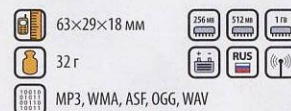

3599/4699/6299.-