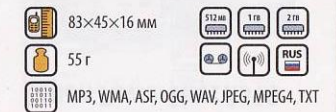

4799/6299/7399.-

Samsung YP-T8 X, Z, Q

Компактный стильный плеер, с цветным дисплеем и возможностью просмотра фото в JPEG формате, со встроенным литий-ионным аккумулятором.

5899.-

Samsung MCD-CF370

MP3/WMA плеер со встроенным FM-тюнером, поддержкой ID3Tag на русском языке. Удобная навигация по трекам, встроенное ЗУ.