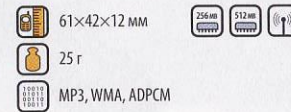

3299/4199.-