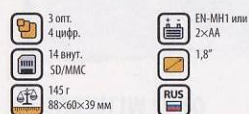

Canon PowerShot A520

4 MPx

7499.-

Canon PowerShot A610

5,0 MPx

10799.-

www.europe-nikon.com

NIKON Coolpix 4600

4 MPx

Соединяя в себе улучшенные функции, которые делают процесс съемки еще проще и интереснее, Coolpix 4600 может называться идеальной фотокамерой как для новичков, так и для всех остальных.

5999.-

NIKON Coolpix 5600

5,1 MPx

Coolpix 5600 соединил в себе новые и улучшенные функции, которые делают процесс съемки еще проще и интереснее и позволяют вам получать хорошие снимки в любое время и в любом месте.

7499.-

NIKON Coolpix 5900

5,1 MPx

Coolpix 5900 – это мощност, универсальность и компактность, спрятанные в стильный металлический корпус.

8999.-

NIKON Coolpix 7600

7,1 MPx

Симбиоз 7,1 миллиона эффективных пикселей ПЗС-матрицы высокого разрешения и объектива всемирной марки Zoom-Nikkor ED дает высочайшее качество снимков, обеспечивая возможность их печати размером до А3.

9999.-

NIKON Coolpix 7900

7,1 MPx

Стильный дизайн в сочетании с технологиями обработки изображений и дружественные функции дают полную свободу при съемке, кадрировании и печати фотографий без каких-либо компромиссов в качестве.

10999.-

CASIO

www.casio.ru

Casio EXILIM S500

5 MPx

Яркий цветной TFT дисплей с диагональю 2.2 дюйма чрезвычайно удобен для кадрирования при съемке и необыкновенно приятен для просмотра фотографий и видео. Новая система подавления нерезкости Anti Shake DSP обеспечит четкость снимков.

11999.-

Casio EXILIM Z500

5,0 MPx

Стильный дизайн в сочетании с технологиями обработки изображений и дружественные функции дают полную свободу при съемке, кадрировании и печати фотографий без каких-либо компромиссов в качестве.

11599.-

ХОЧЕШЬ ЗАКАЗАТЬ
МОБИЛЬНЫЙ ТЕЛЕФОН
ИЛИ ТЕЛЕФОН ДЕСТ
С БЕСПЛАТНОЙ
ДОСТАВКОЙ?

Отправь SMS
с запросом
на номер

2202