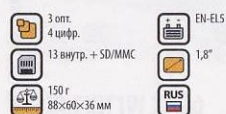

CASIO

www.casio.ru