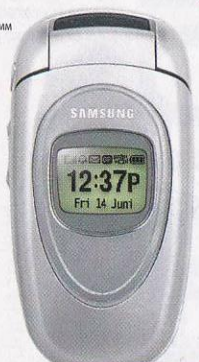

Samsung X460

- 86 г
- 83×43×23 мм
- 40 ТОНОВ
- 250 ч
- 4 ч
- 128×160
- 65000

4488.-

КОД 261 на 5777

Бюджетный аппарат с двумя экранами и впечатляющим наполнением.