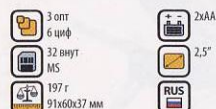

Genius

www.genius.ru

Genius G-Shot DV610

NEW!

3,0 MPx

Это небольшое и легкое устройство объединяет в себе цифровую фото- и видеокамеру, вебкамеру стандарта USB 2.0, диктофон, MP3-плеер и устройство хранения данных.

5199.-

Genius G-Shot P535

NEW!

5,0 MPx

Стильная 5,0-мегапиксельная цифровая камера G-Shot P535 имеет 12-кратное приближение (3-кратное оптическое и 4кратное цифровое) и 2,0" ЖК-экран.

5499.-

Genius G-Shot 512 red

NEW!

3,0 MPx

ЖК-дисплей использует высокоточную 120-килопиксельную технологию LTPS, которая обеспечивает низкое потребление энергии и более яркую и качественную картинку, чем обычный тонкопленочный ЖК-дисплей.

3499.-

SONY

www.sony.ru

Sony DSC-T7

5 MPx

Невероятно плоский корпус, 2,5-дюймовый ЖК-дисплей, эффективное разрешение 5,1 Мегариксел и 3-х оптический varioобъектив Carl Zeiss.

11599.-

SONY DSC-W7

7,0 MPx

Великолепный ЖКД экран с диагональю 2,5 дюйма, объектив Carl Zeiss® Vario-Tessar® с 3-кратным увеличением, процессор Real Imaging Processor и множество настроек изображения - в надежном, легком алюминиевом корпусе.

10499.-

SONY DSC-S60

4,0 MPx

Простая и удобная камера для начинающих фотографов.

6499.-

www.rovershot.ru

ROVERSHOT RS 5310

5,2 MPx

Новинка от Rover. Хорошее сочетание цена/качество. Аппарат для начинающих фотографов.

4499.-

RoverShot RS-4400

4 MPx

Камера имеет компактные габариты и эргономичный дизайн, благодаря которому удобно «лежит» в руке, а ее масса составляет всего 122 г.

2999.-

ХОЧЕШЬ УЗНАТЬ АКТУАЛЬНУЮ ЦЕНУ НА НЕОБХОДИМУЮ МОДЕЛЬ ТЕЛЕФОНА?

Отправь SMS с запросом на номер **2202**

В запросе укажи марку и модель телефона (например: **SonyEricsson K750i**)
В ответ ты получишь SMS с актуальной на данный момент ценой.