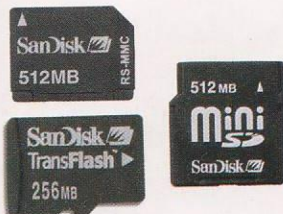

от 350.-

Flash-карта Digitex
(в ассортименте)

от 790.-

Flash-карта SanDisk
(в ассортименте)

от 650.-

Сумка/чехол Avalon (в ассортименте)

от 269.-

Flash-карта PQI MMC и PQI SD
(в ассортименте)