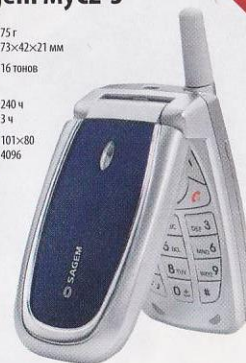

Sagem MyC2-3

NEW!

- 75 г
  73×42×21 мм
- 16 тонов
- 240 ч
  3 ч
- 101×80
  4096

- Java
- MP3
- Bluetooth

2699.-

Красивая трубка без излишеств в плане функционала. Если вам нужно просто звонить.