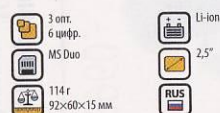

www.sony.ru

Sony DSC-T7

5 MPx

Невероятно плоский корпус, 2,5-дюймовый ЖК-дисплей, эффективное разрешение 5,1 Megapixel и 3-х оптический вариообъектив Carl Zeiss.

11999.-

www.rovershot.ru

ROVERSHOT RS 5310

5,2 MPx