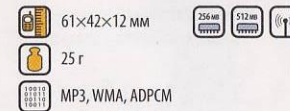

2999/3899.-

Explay V688

Тонкий металлический плеер с FM-радио. В комплекте: ИК пульт, A/V кабель, пульт д/у, аккумулятор, сетевой Б/П. Отличается выгодным соотношением возможностей и цены.

1899.-

ХОЧЕШЬ УЗНАТЬ, НА КАКИЕ МОДЕЛИ ТЕЛЕФОНОВ ДЕЙСТВУЕТ КРАСНАЯ ЦЕНА?