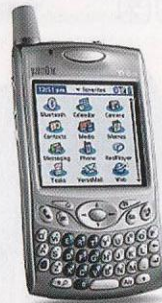

Treo 650 palmOne

- 178 г
- 113×59×23 мм
- 16 тонов
- 300 ч
- 6 ч
- 320×320
- 65000

11999.-

Последняя модель в линейке смартфонов от palmOne сохранила миниатюрные размеры предшественницы Treo 600, но имеет несколько важных нововведений.