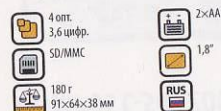

Canon PowerShot A520

4 MPx

7999.-

Canon PowerShot S2 IS

5,2 MPx

Технология оптической стабилизации изображения, лучшие оптические элементы, режим увеличенного времени записи видеороликов со стереозвучком и качеством цифровой видеокамеры при скорости съемки 30 кадров/с.

16999.-

www.europe-nikon.com

NIKON Coolpix 4600

4 MPx

Соединяя в себе улучшенные функции, которые делают процесс съемки еще проще и интереснее, Coolpix 4600 может называться идеальной фотокамерой как для новичков, так и для всех остальных.

6199.-

NIKON Coolpix 5600

5,1 MPx

Coolpix 5600 соединил в себе новые и улучшенные функции, которые делают процесс съемки еще проще и интереснее и позволяют вам получать хорошие снимки в любое время и в любом месте.

7499.-

NIKON Coolpix 5900

5,1 MPx

Coolpix 5900 – это мощьность, универсальность и компактность, спрятанные в стильный металлический корпус.

9699.-

NIKON Coolpix 7600

7,1 MPx

Симбиоз 7,1 миллиона эффективных пикселей ПЗС-матрицы высокого разрешения и объектива всемирной марки Zoom-Nikkor ED дает высочайшее качество снимков, обеспечивая возможность их печати размером до А3.

9999.-

NIKON Coolpix 7900

7,1 MPx

Стильный дизайн в сочетании с технологиями обработки изображений и дружественные функции дают полную свободу при съемке, кадрировании и печати фотографий без каких-либо компромиссов в качестве.

11999.-

CASIO.

www.casio.ru

Casio EXILIM S500

5 MPx

Яркий цветной TFT дисплей с диагональю 2,2 дюйма чрезвычайно удобен для кадрирования при съемке и необыкновенно приятен для просмотра фотографий и видео. Новая система подавления нерезкости Anti Shake DSP обеспечит четкость снимков.

11999.-

Casio EXILIM Z57

5 MPx