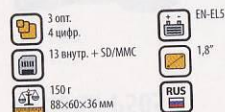

CASIO.

www.casio.ru