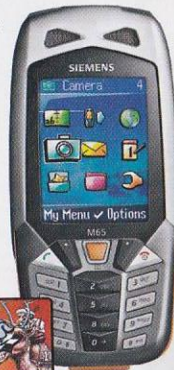

Siemens M65

- 104 г
- 109×49×19 мм
- 40 тонов
- 200 ч
- 4 ч
- 132×176
- 65000

- Java
- GPRS
- MP3
- MP4
- MP5

5499.-

Телефон из «экстремальной» серии для спортивных и общительных.