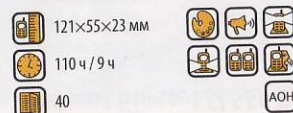

www.voxtel.ru

Voxtel Active 1000 с АОН

Спортивный дизайн постоянно наталкивает на мысли о велосипедных походах. Двигайтесь в нужном направлении.

1199.-

Voxtel Active 1000 Twin с АОН

Среди интересных черт: коррективная цифр при наборе номера, конференц-связь на 3 абонента.

1999.-

Voxtel Active 2000 с АОН

Цифровой автоответчик на 6 минут записи. Многофункциональный ЖК-дисплей с подсветкой

1499.-

Voxtel Symphony 1000

Телефон с цветным STN-дисплеем. Разрешение 101x80 точек, отображает до 4096 цветов.

1999.-

Voxtel Profi 1500 с АОН

Стильный и современный. Идеальный выбор для дома и офиса.

1320.-

Voxtel Profi 1500 Twin с АОН

Полный аналог модели Profi 1500 с дополнительной трубкой в комплекте.

1719.-

Voxtel Profi 1500 Triple Pack

Полный аналог модели Profi 1500, разница в наличии 2 дополнительных трубок.

2540.-

Voxtel Profi 2500 с АОН

Цифровой телефон для тех, кто ценит качество и удобство в использовании. Максимум функциональных возможностей по минимальной цене.

1499.-

Voxtel Select 1850

Элегантная новинка Voxtel с эргономичным корпусом трубки.

1299.-

Voxtel Select 1800

Наиболее доступный телефон стандарта DECT.

799.-

Voxtel Select 1800 Twin

Технологичная модель. Программируемый код доступа на учрежденческую АТС (номер до 4 цифр). Прямой "детский вызов" (Baby Call).

1499.-