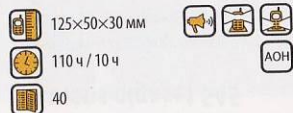

3999.-

www.voxtel.ru

Voxtel Active 1000 с АОН

Спортивный дизайн постоянно наталкивает на мысли о велосипедных походах. Двигайтесь в нужном направлении.

1199.-

Voxtel Active 1000 Twin с АОН

Среди интересных черт: коррективная цифр при наборе номера, конференц-связь на 3 абонента.