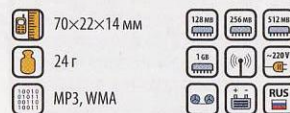

EXPLAY

www.explay.ru

Explay-ET610 128/256/512 Мб

MP3, радио, диктофон.
Многофункциональная модель с металлическим корпусом.
Модели отличаются объемом памяти.

1899/2599/3399.-

Explay ET-L22 256/512 Мб

Стильный MP3-плеер с цветным OLED-дисплеем в алюминиевом корпусе с литиевой батареей и возможностью зарядки от сетевого Б/П и через USB.

2899/3799.-

Explay ET-L28 256/512 Мб

MP3-плеер со встроенным аккумулятором, ярким OLED-дисплеем, поддержкой всех актуальных форматов, возможностью записи со встроенного радио, микрофона, и с других источников через линейный вход, обновляемое ПО, телефонная книга.

2999/3899.-

Explay V688

Тонкий металлический плеер с FM-радио. В комплекте: ИК пульт, A/V кабель, пульт д/у, аккумулятор, сетевой Б/П. Отличается выгодным соотношением возможностей и цены.

1899.-

ХОЧЕШЬ УЗНАТЬ, НА КАКИЕ МОДЕЛИ ТЕЛЕФОНОВ ДЕЙСТВУЕТ КРАСНАЯ ЦЕНА?

Отправь SMS со словом **RED** на номер **2202**

Стоимость sms-запроса — 0.755 без налогов, услуга доступна абонентам «Билайн», МТС, МегаФон

Panasonic

www.panasonic.ru

Panasonic SV-MP710/720/730

Стильный плеер: MP3, радио, диктофон с возможностью записывания файлов и одновременной зарядки аккумулятора. Модели отличаются объемом памяти.

3199/3999/5999.-

Panasonic SL-SX450

Доступный, экономичный плеер со встроенным зарядным устройством и качественным звуком.

1649.-

Panasonic SL-CT520

Экономичный плеер с цифровым усилителем, отличается качественным, объемным звучанием, хорошим анти-шоком, подсветкой дисплея на пульте, аккумуляторы и зарядное устройство в комплекте.

1799.-

Panasonic SL-CT582