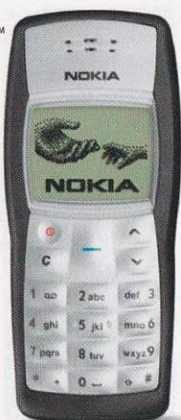

Стоимость sms-запроса —
0.75\$ без налогов,
услуга доступна абонентам
«Билайн», МТС, МегаФон

NOKIA

www.nokia.ru

Nokia 1100 / Nokia 1101

TOT!

- 93 г
- 106×46×20 мм
- 24 тона
- 400 ч
- 4 ч
- 96×65
- МОНО

2199 / 2299.-

Бюджетные «двойняшки» от Nokia. Большие кнопки. Минимальный набор функций. Отлично подойдет начинающим пользователям. Различаются между собой наличием встроенного фонарика и WAP.

Nokia 1600

- 89 г
- 104×45×17 мм
- 24 тона
- 300 ч
- 4 ч
- 96×68
- 65000