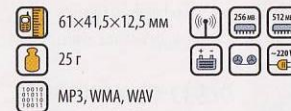

EXPLAY

www.explay.ru

Explay-ET610 128/256/512 Мб

MP3, радио, диктофон.
Многофункциональная модель с металлическим корпусом.
Модели отличаются объемом памяти.

1899/2599/3399.-

Explay ET-L22 256/512 Мб

Стильный MP3-плеер с цветным OLED-дисплеем в алюминиевом корпусе с литиевой батареей и возможностью зарядки от сетевого Б/П и через USB.

2899/3799.-

Explay ET-L28 256/512 Мб

MP3-плеер со встроенным аккумулятором, ярким OLED-дисплеем, поддержкой всех актуальных форматов, возможностью записи со встроенного радио, микрофона, и с других источников через линейный вход, обновляемое ПО, телефонная книга.

2999/3899.-

Explay V688

Тонкий металлический плеер с FM-радио. В комплекте: ИК пульт, A/V кабель, пульт д/у, аккумулятор, сетевой Б/П. Отличается выгодным соотношением возможностей и цены.

1899.-

ХОЧЕШЬ УЗНАТЬ, НА КАКИЕ МОДЕЛИ ТЕЛЕФОНОВ ДЕЙСТВУЕТ КРАСНАЯ ЦЕНА?

Отправь SMS со словом **RED** на номер **2202**

Стоимость sms-запроса — 0.755 без налогов, услуга доступна абонентам «Билайн», МТС, МегаФон

Panasonic

www.panasonic.ru

Panasonic SV-MP710/720/730

Стильный плеер: MP3, радио, диктофон с возможностью записывания файлов и одновременной зарядки аккумулятора. Модели отличаются объемом памяти.

3199/3999/5999.-

Panasonic SL-SX450

Доступный, экономичный плеер со встроенным зарядным устройством и качественным звуком.

1649.-

Panasonic SL-CT520

Экономичный плеер с цифровым усилителем, отличается качественным, объемным звучанием, хорошим анти-шоком, подсветкой дисплея на пульте, аккумуляторы и зарядное устройство в комплекте.

1799.-

Panasonic SL-CT582