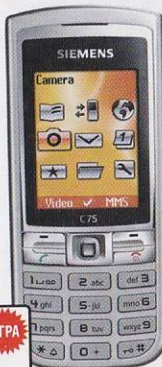

Siemens C75

- 85 г
- 103×44×17 мм
- 40 тонов
- 300 ч
- 5 ч
- 132×176
- 65000

- Java
- GPRS
- MP3
- MP4
- MP5

4999.-

Технологичная модель со встроенной камерой по невысокой цене.