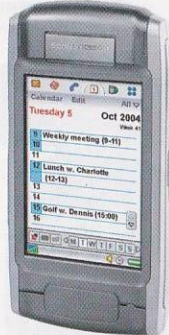

SonyEricsson P910i

- 155 г
- 117×58×26 мм
- 24 тона
- 400 ч
- 11 ч
- 320×240
- 262000

- Java
- GPS
- MP3
- MP3
- MP3
- MP3
- MP3
- MP3
- MP3
- MP3

17999.-

Смартфон с откидной qwerty-клавиатурой и технологией touch-screen. Возможность полной синхронизации данных с ПК.