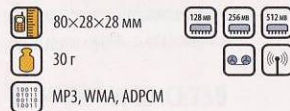

EXPLAY

www.explay.ru

Explay-ET610 128/256/512 Мб

MP3, радио, диктофон.
Многофункциональная модель с металлическим корпусом.
Модели отличаются объемом памяти.

1899/2599/3399.-

Explay ET-L22 256/512 Мб

Стильный MP3-плеер с цветным OLED-дисплеем в алюминиевом корпусе с литиевой батареей и возможностью зарядки от сетевого Б/П и через USB.