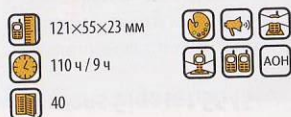

www.voxtel.ru

Voxtel Active 1000 с АОН

Спортивный дизайн постоянно наталкивает на мысли о велосипедных походах. Двигайтесь в нужном направлении.

1199.-

Voxtel Active 1000 Twin с АОН

Среди интересных черт: коррективная цифр при наборе номера, конференц-связь на 3 абонента.

1999.-

Voxtel Active 2000 с АОН

Цифровой автоответчик на 6 минут записи. Многофункциональный ЖК-дисплей с подсветкой

1499.-

Voxtel Symphony 1000

Телефон с цветным STN-дисплеем. Разрешение 101x80 точек, отображает до 4096 цветов.

1999.-

Voxtel Profi 1500 с АОН

Стильный и современный. Идеальный выбор для дома и офиса.

1320.-

Voxtel Profi 1500 Twin с АОН

Полный аналог модели Profi 1500 с дополнительной трубкой в комплекте.

1719.-

Voxtel Profi 1500 Triple Pack

Полный аналог модели Profi 1500, разница в наличии 2 дополнительных трубок.

2540.-

Voxtel Profi 2500 с АОН

Цифровой телефон для тех, кто ценит качество и удобство в использовании. Максимум функциональных возможностей по минимальной цене.

1499.-

Voxtel Select 1850

Элегантная новинка Voxtel с эргономичным корпусом трубки.

1299.-

Voxtel Select 1800

Наиболее доступный телефон стандарта DECT.

799.-

Voxtel Select 1800 Twin

Технологичная модель. Программируемый код доступа на учрежденческую АТС (номер до 4 цифр). Прямой "детский вызов" (Baby Call).

1499.-