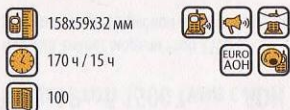

Siemens Gigaset C355

Долговечный ресурс аккумулятора.
Отличная функциональность.

2549.-

Siemens Gigaset C35

Дополнительная трубка к модели C350.
Максимально возможное количество трубок, подключаемых к одной базе - 6.

1679.-

Siemens Gigaset C450

NEW!

Полифонические мелодии звонка. Цветной экран с подсветкой. Интуитивное меню на основе иконок.

2249.-

Siemens Gigaset C455

NEW!

От модели C450 отличается наличием автоответчика, остальные параметры совпадают.

3099.-

Siemens Gigaset C45

Дополнительная трубка к модели C450.
Максимально возможное количество трубок, подключаемых к одной базе - 6.

1849.-

Siemens Gigaset S450

NEW!

Этот аппарат, кроме всего прочего, умеет отправлять SMS с указанием пропущенного звонка на мобильный телефон. Тонкий корпус платинового цвета и множество функций для максимального удобства использования.

3099.-

Siemens gigaset S455

NEW!

От модели S450 отличается наличием автоответчика, остальные параметры совпадают.

3799.-

Siemens gigaset S45

Дополнительная трубка к модели C450.
Максимально возможное количество трубок, подключаемых к одной базе - 6.

2699.-

Siemens Gigaset S645

Голосовой набор до 30 номеров; встроенный автоответчик со временем записи до 25 минут и возможностью управления с трубки, базы, возможностью управления голосом, а также настройки до 3 ящиков голосовой почты.

4299.-

Siemens Gigaset SL550

NEW!

Новинка от Siemens, сочетающая усовершенствованный дизайн и современные технологии. Модели SL-класса оснащены компьютеризованным интерфейсом, что способствует быстрой передаче данных и синхронизации с ПК.

4799.-

Siemens Gigaset SL555

NEW!

От модели SL550 отличается наличием автоответчика, остальные параметры совпадают.

5999.-

Siemens Gigaset SL55