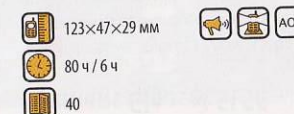

1999.-

Voxtel Profi 1500 с АОН

Стильный и современный. Идеальный выбор для дома и офиса.

1320.-

Voxtel Profi 1500 Twin с АОН

Полный аналог модели Profi 1500 с дополнительной трубкой в комплекте.

1719.-

Voxtel Profi 1500 Triple Pack