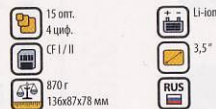

FUJIFILM

www.fujifilm.ru