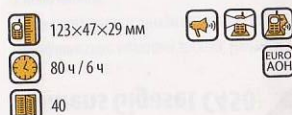

1499.-

Voxtel Select 1850

Элегантная новинка Voxtel с эргономичным корпусом трубки.

1299.-

Voxtel Select 1800

Наиболее доступный телефон стандарта DECT.

799.-

Voxtel Select 1800 Twin