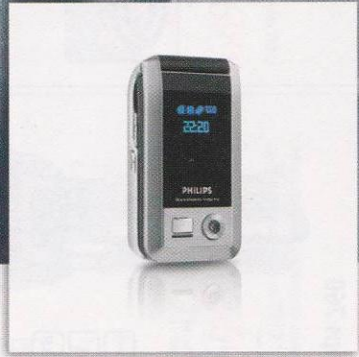

А если бы вам не нужно было помнить о зарядном устройстве телефона?

Мобильный телефон Philips Xenium 9@9e. Нет ничего хуже, чем сознание того, что с вами нельзя связаться. Радикально понизив потребление энергии, мы разработали телефон, который работает до месяца* без подзарядки. В конечном счете, мобильный телефон только тогда имеет смысл, когда он по-настоящему мобильный.

www.philips.com/simplicity Присоединяйтесь!

Товар сертифицирован

PHILIPS
разумно и просто