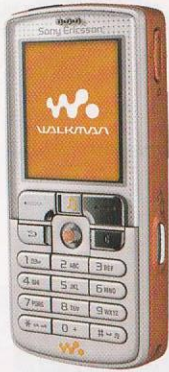

SonyEricsson W800i

- 99 г
- 100×46×21 мм
- 40 тонов
- 400 ч
- 7 ч
- 176×220
- 262000

- Java
- GPS
- MP3
- MP3
- MP3
- MP3
- MP3
- MP3
- MP3
- MP3

17999.-

Телефон для развлечений: полнофункциональный музыкальный проигрыватель, видеопроигрыватель и новые игры.