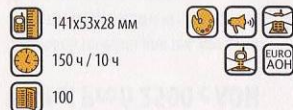

Siemens Gigaset C355

Долговечный ресурс аккумулятора.
Отличная функциональность.

2549.-

Siemens Gigaset C35

Дополнительная трубка к модели C350.
Максимально возможное количество трубок, подключаемых к одной базе - 6.

1679.-

Siemens Gigaset C450

NEW!

Полифонические мелодии звонка. Цветной экран с подсветкой. Интуитивное меню на основе иконок.

2249.-

Siemens Gigaset C455

NEW!

От модели C450 отличается наличием автоответчика, остальные параметры совпадают.

3099.-

Siemens Gigaset C45

Дополнительная трубка к модели C450.
Максимально возможное количество трубок, подключаемых к одной базе - 6.

1849.-

Siemens Gigaset S450

NEW!

Этот аппарат, кроме всего прочего, умеет отправлять SMS с указанием пропущенного звонка на мобильный телефон. Тонкий корпус платинового цвета и множество функций для максимального удобства использования.

3099.-

Siemens gigaset S455

NEW!

От модели S450 отличается наличием автоответчика, остальные параметры совпадают.

3799.-

Siemens gigaset S45

Дополнительная трубка к модели C450.
Максимально возможное количество трубок, подключаемых к одной базе - 6.

2699.-

Siemens Gigaset S645

Голосовой набор до 30 номеров; встроенный автоответчик со временем записи до 25 минут и возможностью управления с трубки, базы, возможностью управления голосом, а также настройки до 3 ящиков голосовой почты.

4299.-

Siemens Gigaset SL550

NEW!

Новинка от Siemens, сочетающая усовершенствованный дизайн и современные технологии. Модели SL-класса оснащены компьютеризованным интерфейсом, что способствует быстрой передаче данных и синхронизации с ПК.

4799.-

Siemens Gigaset SL555

NEW!

От модели SL550 отличается наличием автоответчика, остальные параметры совпадают.

5999.-

Siemens Gigaset SL55