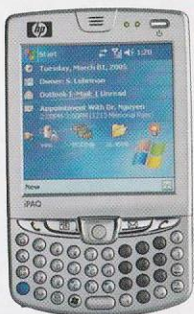

HP iPAQ 6515

NEW!

- 165 г
- 71×21×12 мм
- 32 тона
- 100 ч
- 3 ч
- 320×240
- 65000

- MP3
- MP3
- MP3
- MP3
- MP3
- MP3

22999.-

Технологии GSM/GPRS/EDGE и множество высокотехнологичных функций, включая встроенную камеру и клавиатуру, систему навигации GPS и разнообразные возможности отправки сообщений.