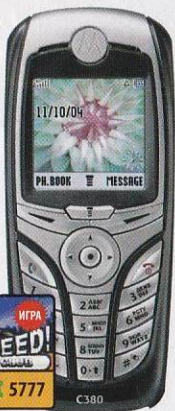

Motorola C380

ТОП!

- 80 г
- 99x23x45 мм
- 24 тона
- 240 ч
- 4 ч
- 120x120
- 65000
- Java
- GPRS
- MP3

2799.-

Хороший выбор для тех, кому нужно просто звонить. Цветной экран, полифония и возможность ставить MP3-файл в качестве звонка - отличный набор для этой ценовой группы.