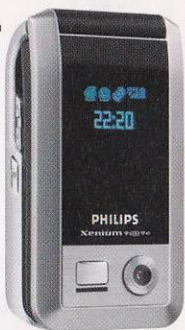

www.philips.com/simplicity Присоединяйтесь!

Товар сертифицирован

PHILIPS
разумно и просто

Philips Xenium 9@9e

NEW!

- 82 г
89×44×25 мм
- 64 тона
- 720 ч
8,5 ч
- 128×160
65000

- Java
- MP3
- GPS
- Bluetooth

9799.-