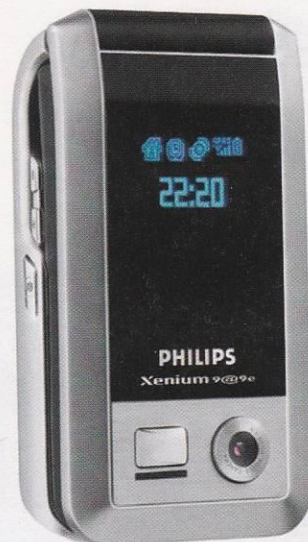

ЭКСКЛЮЗИВ
В «СВЯЗНОМ»

SIEMENS CL75 KENZO

В СВЯЗНОМ
С НОЯБРЯ 2005

Если вы цените не только функциональность, но и стиль, то модный, яркий телефон Siemens CL75 - для вас. Только в «Связном» эта модель продается в эксклюзивном оформлении «Кензо».

- Стандарт: 900/1800/1900 МГц.
- 2 дисплея. Внутренний цветной дисплей TFT отображает до 262000 цветов, разрешение 128x160 точек, внешний цветной дисплей STN отображает до 65000 цветов, разрешение 96x64 точек.
- 40-тональная полифония, возможность использования в качестве звонка файл MIDI, MMF, WAVE, AMR.
- Память телефонной книги 500 контактов, для каждого контакта по 4 номера, 2 e-mail-адреса и другая информация.
- Память телефона для приложений и данных 12,3 Мб.
- WAP 2.0, GPRS (class 10).
- SMS, EMS, MMS.
- ИК-порт.
- Java.
- Цифровая камера с максимальным разрешением 640x480 точек и поддержкой видеороликов со звуком.
- Диктофон: длина записи - 3 мин 32 сек, количество записей - зависит от свободной памяти, не пишет разговор, записи могут быть использованы в качестве мелодии звонка.
- Громкая связь.
- Время работы в режиме ожидания - до 220 ч.
- Время работы в режиме разговора - до 3 ч.
- Размеры - 87x44x23мм.
- Вес - 90 г.

PHILIPS XENIUM 9@9E

В СВЯЗНОМ
С НОЯБРЯ 2005

Линейка Xenium, известная своими сверх-живучими аккумуляторами, дополнилась этой красивой моделью с металлизированными частями корпуса и кожаной вставкой поверх батареи. Аппарат оснащен 1.3-мегапиксельной камерой.