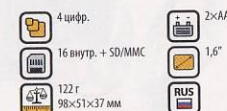

2999.-

ХОЧЕШЬ УЗНАТЬ О НАЛИЧИИ НУЖНОЙ МОДЕЛИ ТЕЛЕФОНА В БЛИЖАЙШЕМ ЦЕНТРЕ МОБИЛЬНОЙ СВЯЗИ «СВЯЗНОЙ»?

Отправь SMS с запросом на номер **2202**

SMS-запрос должен содержать: «название станции метро_марка телефона_модель телефона» (например: *Kaluzhskaya Siemens M65*)