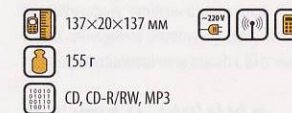

ХОЧЕШЬ УЗНАТЬ О НАЛИЧИИ НУЖНОЙ МОДЕЛИ ТЕЛЕФОНА В БЛИЖАЙШЕМ ЦЕНТРЕ МОБИЛЬНОЙ СВЯЗИ «СВЯЗНОЙ»?

Отправь SMS с запросом на номер **2202**

SMS-запрос должен содержать: «название станции метро_марка телефона_модель телефона» (например: *Kaluzhskaya Siemens M65*)

Действительно для Москвы и Санкт-Петербурга
Стоимость sms-запроса — 0.755 без налогов, услуга доступна абонентам «Билайн», МТС, МегаФон