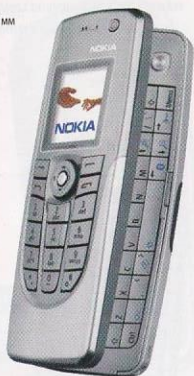

NEW!

- 92 г
- 84×47×23 мм
- 16 тонов
- 192 ч
- 4 ч
- 128×160
- 262000

- Java
- GPRS
- EDGE
- MP3

КОД 180 на € 5777

12999.-

По-настоящему универсален в части передачи файлов с одного устройства на другое: Bluetooth, инфракрасный порт, Pop-Port™ и USB-порт. Приятный скользкий корпус.

Nokia 6170

- 121 г
- 88×46×22 мм
- 40 тонов
- 270 ч
- 4 ч
- 128×160
- 65000

- Java
- GPRS
- EDGE

КОД 169 на € 5777

7799.-

Изысканный корпус из нержавеющей стали. Отличная эргономика клавиатуры.

Nokia 9300

- 167 г
- 132x51x21 мм
- 40 тонов
- 200 ч
- 4 ч
- 640x200
- 65000

- Java
- GPRS
- EDGE
- MP3
- MP3

16999.-

Интеллектуальный мобильный телефон – незаменимый помощник продвинутого делового человека.

Nokia 9500

- 230 г
- 148x57x24 мм
- 40 тонов
- 300 ч
- 10 ч
- 640x200
- 65000