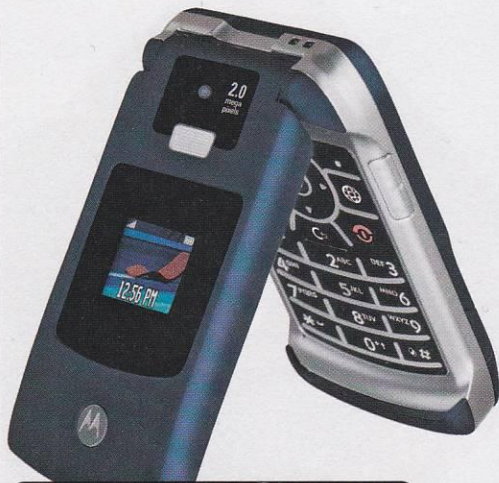

PHILIPS XENIUM 9@9E

В СВЯЗНОМ
С НОЯБРЯ 2005

Линейка Xenium, известная своими сверх-живучими аккумуляторами, дополнилась этой красивой моделью с металлизированными частями корпуса и кожаной вставкой поверх батареи. Аппарат оснащен 1.3-мегапиксельной камерой.

MOTOROLA V3i

В СВЯЗНОМ
С ДЕКАБРЯ 2005

Компания Motorola создала усовершенствованную версию сверхтонкого стильного хита RAZR V3. Главные отличия - камера 2 Mega Pixel и карта памяти TransFlash (переходник на SD карту в комплекте).