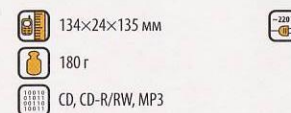

EXPLAY

www.explay.ru

Explay-ET610 128/256/512 Мб

MP3, радио, диктофон.
Многофункциональная модель с металлическим корпусом.
Модели отличаются объемом памяти.

1899/2599/3399.-

Explay ET-L22 256/512 Мб

Стильный MP3-плеер с цветным OLED-дисплеем в алюминиевом корпусе с литиевой батареей и возможностью зарядки от сетевого Б/П и через USB.

2899/3799.-

Explay ET-L28 256/512 Мб

MP3-плеер со встроенным аккумулятором, ярким OLED-дисплеем, поддержкой всех актуальных форматов, возможностью записи со встроенного радио, микрофона, и с других источников через линейный вход, обновляемое ПО, телефонная книга.

2999/3899.-

Explay V688

Тонкий металлический плеер с FM-радио. В комплекте: ИК пульт, A/V кабель, пульт д/у, аккумулятор, сетевой Б/П. Отличается выгодным соотношением возможностей и цены.

1899.-

ХОЧЕШЬ УЗНАТЬ, НА КАКИЕ МОДЕЛИ ТЕЛЕФОНОВ ДЕЙСТВУЕТ КРАСНАЯ ЦЕНА?

Отправь SMS со словом **RED** на номер **2202**

Стоимость sms-запроса — 0.755 без налогов, услуга доступна абонентам «Билайн», МТС, МегаФон

Panasonic

www.panasonic.ru

Panasonic SV-MP710/720/730

Стильный плеер: MP3, радио, диктофон с возможностью записывания файлов и одновременной зарядки аккумулятора. Модели отличаются объемом памяти.

3199/3999/5999.-

Panasonic SL-SX450

Доступный, экономичный плеер со встроенным зарядным устройством и качественным звуком.

1649.-

Panasonic SL-CT520

Экономичный плеер с цифровым усилителем, отличается качественным, объемным звучанием, хорошим анти-шоком, подсветкой дисплея на пульте, аккумуляторы и зарядное устройство в комплекте.

1799.-

Panasonic SL-CT582