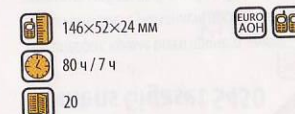

www.voxtel.ru

Voxtel Active 1000 с АОН

Спортивный дизайн постоянно наталкивает на мысли о велосипедных походах. Двигайтесь в нужном направлении.

1199.-

Voxtel Active 1000 Twin с АОН

Среди интересных черт: коррективная цифр при наборе номера, конференц-связь на 3 абонента.

1999.-

Voxtel Active 2000 с АОН

Цифровой автоответчик на 6 минут записи. Многофункциональный ЖК-дисплей с подсветкой

1499.-

Voxtel Symphony 1000

Телефон с цветным STN-дисплеем. Разрешение 101x80 точек, отображает до 4096 цветов.

1999.-

Voxtel Profi 1500 с АОН

Стильный и современный. Идеальный выбор для дома и офиса.

1320.-

Voxtel Profi 1500 Twin с АОН

Полный аналог модели Profi 1500 с дополнительной трубкой в комплекте.

1719.-

Voxtel Profi 1500 Triple Pack

Полный аналог модели Profi 1500, разница в наличии 2 дополнительных трубок.

2540.-

Voxtel Profi 2500 с АОН

Цифровой телефон для тех, кто ценит качество и удобство в использовании. Максимум функциональных возможностей по минимальной цене.

1499.-

Voxtel Select 1850

Элегантная новинка Voxtel с эргономичным корпусом трубки.

1299.-

Voxtel Select 1800

Наиболее доступный телефон стандарта DECT.

799.-

Voxtel Select 1800 Twin

Технологичная модель. Программируемый код доступа на учрежденческую АТС (номер до 4 цифр). Прямой "детский вызов" (Baby Call).

1499.-