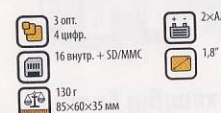

Canon PowerShot A520

4 MPx

7999.-

Canon PowerShot S2 IS

5,2 MPx

Технология оптической стабилизации изображения, лучшие оптические элементы, режим увеличенного времени записи видеороликов со стереозвучком и качеством цифровой видеокамеры при скорости съемки 30 кадров/с.

16999.-

www.europe-nikon.com

NIKON Coolpix 4600

4 MPx

Соединяя в себе улучшенные функции, которые делают процесс съемки еще проще и интереснее, Coolpix 4600 может называться идеальной фотокамерой как для новичков, так и для всех остальных.

6199.-

NIKON Coolpix 5600

5,1 MPx

Coolpix 5600 соединил в себе новые и улучшенные функции, которые делают процесс съемки еще проще и интереснее и позволяют вам получать хорошие снимки в любое время и в любом месте.

7499.-

NIKON Coolpix 5900

5,1 MPx

Coolpix 5900 – это мощьность, универсальность и компактность, спрятанные в стильный металлический корпус.

9699.-

NIKON Coolpix 7600

7,1 MPx

Симбиоз 7,1 миллиона эффективных пикселей ПЗС-матрицы высокого разрешения и объектива всемирной марки Zoom-Nikkor ED дает высочайшее качество снимков, обеспечивая возможность их печати размером до А3.

9999.-

NIKON Coolpix 7900

7,1 MPx

Стильный дизайн в сочетании с технологиями обработки изображений и дружественные функции дают полную свободу при съемке, кадрировании и печати фотографий без каких-либо компромиссов в качестве.

11999.-

CASIO.

www.casio.ru

Casio EXILIM S500

5 MPx

Яркий цветной TFT дисплей с диагональю 2,2 дюйма чрезвычайно удобен для кадрирования при съемке и необыкновенно приятен для просмотра фотографий и видео. Новая система подавления нерезкости Anti Shake DSP обеспечит четкость снимков.

11999.-

Casio EXILIM Z57

5 MPx