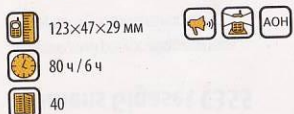

1999.-

Voxtel Profi 1500 с АОН

Стильный и современный. Идеальный выбор для дома и офиса.

1320.-

Voxtel Profi 1500 Twin с АОН

Полный аналог модели Profi 1500 с дополнительной трубкой в комплекте.

1719.-

Voxtel Profi 1500 Triple Pack