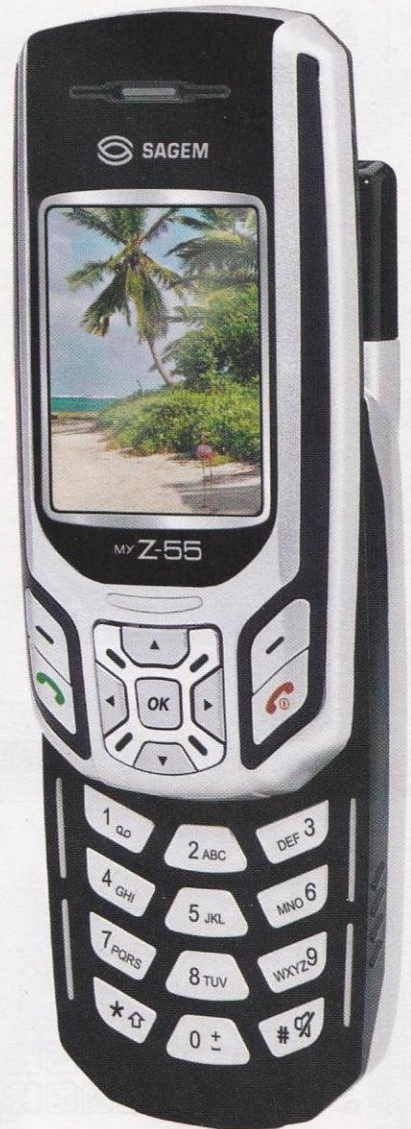

NEW!

**SAGEM
myC4-2**

-  Встроенная фотокамера
-  2 дисплея (внутренний цветной дисплей 65000 цветов)
-  Поддержка JAVA-приложений
-  Поддержка WAP/GPRS
-  Поддержка MMS

3899 руб.
ДОСТУПНО В КРЕДИТ

**ЭКСКЛЮЗИВ
В «СВЯЗНОМ»**