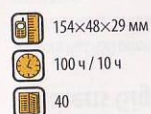

www.voxtel.ru

Voxtel Active 1000 с АОН

Спортивный дизайн постоянно наталкивает на мысли о велосипедных походах. Двигайтесь в нужном направлении.

1199.-

Voxtel Active 1000 Twin с АОН

Среди интересных черт: коррективная цифр при наборе номера, конференц-связь на 3 абонента.

1999.-

Voxtel Active 2000 с АОН

Цифровой автоответчик на 6 минут записи. Многофункциональный ЖК-дисплей с подсветкой

1499.-

Voxtel Symphony 1000

Телефон с цветным STN-дисплеем. Разрешение 101x80 точек, отображает до 4096 цветов.

1999.-

Voxtel Profi 1500 с АОН

Стильный и современный. Идеальный выбор для дома и офиса.

1320.-

Voxtel Profi 1500 Twin с АОН

Полный аналог модели Profi 1500 с дополнительной трубкой в комплекте.

1719.-

Voxtel Profi 1500 Triple Pack

Полный аналог модели Profi 1500, разница в наличии 2 дополнительных трубок.

2540.-

Voxtel Profi 2500 с АОН

Цифровой телефон для тех, кто ценит качество и удобство в использовании. Максимум функциональных возможностей по минимальной цене.

1499.-

Voxtel Select 1850

Элегантная новинка Voxtel с эргономичным корпусом трубки.

1299.-

Voxtel Select 1800

Наиболее доступный телефон стандарта DECT.

799.-

Voxtel Select 1800 Twin

Технологичная модель. Программируемый код доступа на учрежденческую АТС (номер до 4 цифр). Прямой "детский вызов" (Baby Call).

1499.-