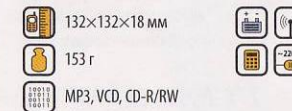

2999/3899.-

Explay V688

Тонкий металлический плеер с FM-радио. В комплекте: ИК пульт, A/V кабель, пульт д/у, аккумулятор, сетевой Б/П. Отличается выгодным соотношением возможностей и цены.

1899.-

ХОЧЕШЬ УЗНАТЬ, НА КАКИЕ МОДЕЛИ ТЕЛЕФОНОВ ДЕЙСТВУЕТ КРАСНАЯ ЦЕНА?