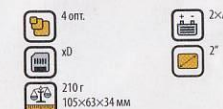

SONY

www.sony.ru