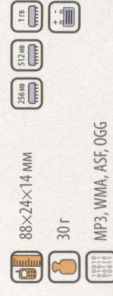

3199 | 4399 | 6199