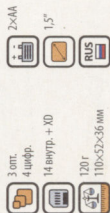

4 MPx

Отличные фотографии по привлекательной цене. Принцип «каждой функции по отдельной кнопке» обеспечит годы беззаказной работы.

3799