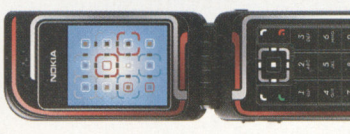

Nokia 7270 Black

121 г
88x46x22 мм
40 ТОНА
270 ч
4 ч
28x160
65000

10599

Элегантные детали, графика и цвета создают ощущение качества и исключительности. Только с Связным эта модель продается в элегантном черном корпусе.