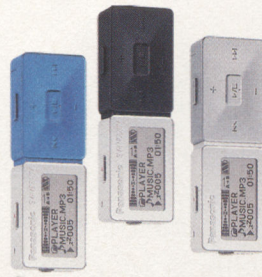

Panasonic SV-MP710/720/730

Стильный плеер: MP3, радио, диктофон с возможностью записывания файлов и одновременной зарядки аккумулятора. Модели отличаются объемом памяти.