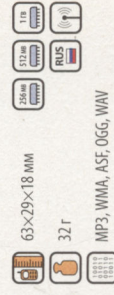

Explay-ET610 128/256/512 М6

MP3, радио, диктофон. Многофункциональная модель с металлическим корпусом. Модели отличаются объемом памяти.

1699 \ 2399 \ 2999

Explay ET-L2 256/512 М6

Стильный MP3 плеер с цветным OLED дисплеем в алюминиевом корпусе с литиевой батареей и возможностью зарядки от сетевого БП и через USB.

2699 \ 3499

Explay ET-L28 256/512 М6

MP3-плеер со встроенным аккумулятором, ярким OLED дисплеем, поддержкой всех актуальных форматов, возможностью записи со встроенного радио, микрофона, и с других источников через линейный вход, обновляемое ПО, телефонная книга.

2999 \ 3699

Explay V688

Тонкий металлический CD/MP3/VCD плеер с FM радио. В комплекте: ИК пульт, А/У кабель, пульт ДУ, аккумулятор, сетевой БП. Отличается выгодным соотношением возможностей и цены.

1899

EXPLAY

www.explay.ru

Panasonic

www.panasonic.ru

Panasonic SV-MP710/720/730

Стильный плеер: MP3, радио, диктофон с возможностью записывания файлов и одновременной зарядки аккумулятора. Модели отличаются объемом памяти.

3199 \ 3999 \ 5599

Panasonic SL-SX450

Доступный, экономичный плеер со встроенным зарядным устройством и качественным звуком.

1649

Panasonic SL-CT520

Экономичный плеер с цифровым усилителем, отличается качественным, объемным звучанием, хорошим анти-шоком, подсветкой дисплея на пульте, аккумулятора и ЗУ в комплекте.

2239

Panasonic SL-CT582

Экономичный плеер с FM/AM-тюнером, цифровым усилителем, отличается качественным, объемным звучанием, хорошим анти-шоком, наличием пульта ДУ и встроенным ЗУ.

2149

Panasonic SL-CT820