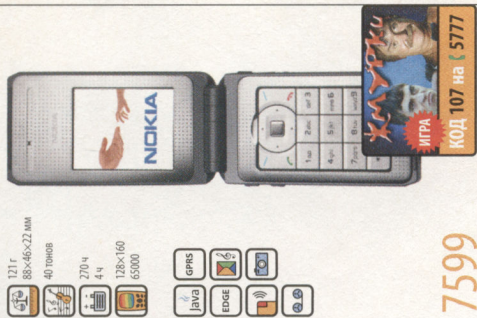

Nokia 6170

121 г
88×46×22 мм
40 ТОНН
270×4
4×4
128×160
65000

7599

Изысканный корпус из нержавеющей стали.