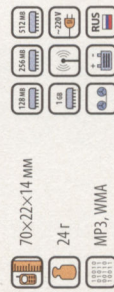

3199 \ 3999 \ 5599