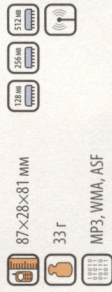

2799

www.samsung.ru

Samsung YP-C1V, X

Для соединения с ПК не нужно переходника USB – он уже встроен в плеер. Модели отличаются объемом памяти.

2999 | 4299

Samsung YP-T6H, V, X, Z

Полнофункциональный плеер с русским меню, линейным входом и 5-полосным эквалайзером. Модели отличаются объемом памяти.