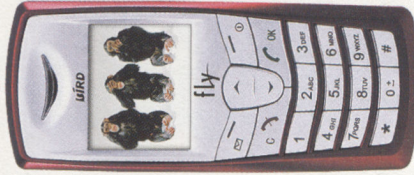

95 г
90x45x23 мм
32 тона
250 ч
7 ч
128x160
65000

5299

Необычная клавиатура, цифры на которой легко набирать наощупь. Два цветных экрана.

fly

www.fly-phone.com

www.lge.com

Fly Bird S688

79 г
115x45x14 мм
32 тона
200 ч
4 ч
112x80
4096