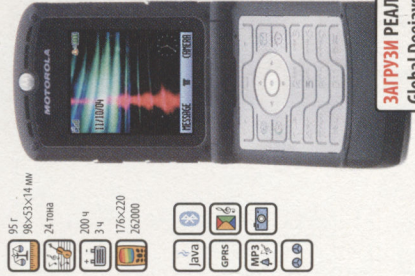

Motorola V3 black

95 г
98x33x14 мм
24 тонна
200 ч
3 ч
176x220
262000

13999

Изысканная модель в черном металлик-ком корпусе. При толщине всего 14 мм, он скрывает мощнейший функционал.

ЗАГРУЗИ РЕАЛТОН
Global DeeJays MP3
The Sound Of San Francisco
КОД 128 на 5999