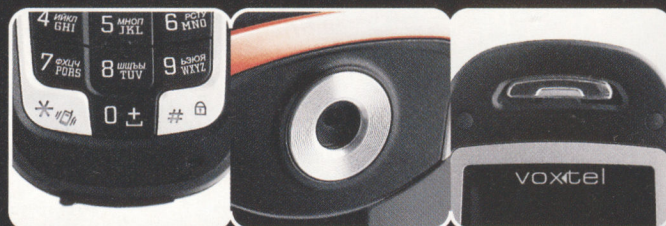

Стоимость sms-запроса 0,755 без налогов
услуга доступна абонентам «Билайн», МТС, МегаФон

voxtel®

THE ART OF COMMUNICATION

ORANGE REVOLUTION*

V500

*ОРАНЖЕВАЯ РЕВОЛЮЦИЯ

Функция USB накопителя. (Возможность сохранения в телефоне файлов и их перенос на другой компьютер)