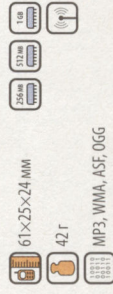

3599 | 4699 | 6299

Samsung YP-MT6V, X, Z

Поддержка высокоскоростной передачи данных. Модели отличаются объемом памяти.

3499 | 4999 | 6799

Samsung MCD-CM370

MP3/WMA плеер с поддержкой ID3Tag на русском языке, удобной навигацией по трекам и возможностью заряда Ni-MH аккумуляторов.