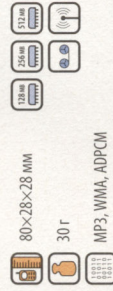

EXPLAY

www.explay.ru

Explay-ET610 128/256/512 М6

MP3, радио, диктофон. Многофункциональная модель с металлическим корпусом. Модели отличаются объемом памяти.

1699 \ 2399 \ 2999

Explay ET-L2 256/512 М6

Стильный MP3 плеер с цветным OLED дисплеем в алюминиевом корпусе с литиевой батареей и возможностью зарядки от сетевого БП и через USB.