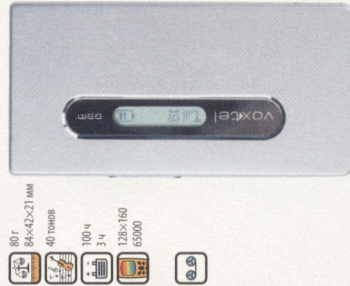

Voxtel BD30

3599

Воплощение дизайна Hi-Tech. Для ценителей стиля и технического прогресса.