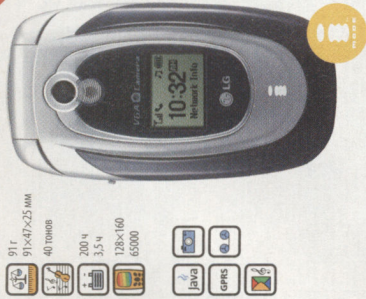

91 г
91×47×25 мм
40 тонов
200 ч
3,5 ч
128×160
65000
Java
GPRS
MP3
MP3
MP3

5290

Красивая по внешнему виду и добротная по функционалу "раскладушка" LG с поддержкой сервиса I-mode. Телефоны I-mode можно приобрести только в Связном и офисах МТС.

LG C1100