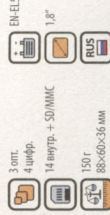

5,1 MPx

Coolpix 5900 – это мощная, универсальность и компактность, спрятанные в стильный металлический корпус.

9399