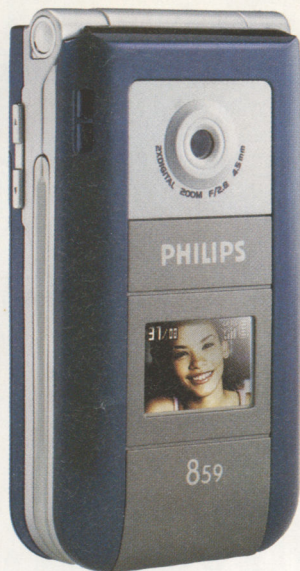

PHILIPS 859

Имиджевый аппарат с возможностью просмотра цветных изображений и фотографий на экране телевизора в виде слайд-шоу с помощью кабеля TV-Link.

- Стандарт 900/1800/1900 МГц.
- 2 Дисплея: Внутренний цветной TFT, отображает 65000 цветов, разрешением 128x160 точек, внешний цветной, STN, отображает 4096 цветов, разрешением 96x64 точки.
- 32 - тональная полифония.
- Память телефонной книги 500 контактов, для каждого контакта по 5 номеров и e-mail.
- Память телефона 7 Мб для приложений и данных.
- WAP 2.0, GPRS 10 класса.
- SMS, EMS, MMS.
- ИК - порт.

УЖЕ В СВЯЗНОМ!

- E-mail. Java.
- Цифровая камера, максимальным разрешением 640x480 точек с возможностью просмотра фотографий через видеовход телевизора.
- Голосовой набор - 40 номеров.
- Диктофон: длина записи 1 минута, количество записей зависит от памяти, пишет во время разговора.
- Громкая связь.
- Время работы в режиме ожидания - до 400 ч.
- Время работы в режиме разговора - до 4 ч.
- Размеры - 85x47x25 мм.
- Вес - 91 г.

PANTECH GI100

Флагман линейки. Аппарат предлагает биометрическую идентификацию по отпечатку пальца, мегапиксельную камеру, память 13,3 Мб и многое другое...

- Стандарт 900/1800 МГц.
- 2 Дисплея: Внутренний цветной дисплей TFT отображает до 262000 цветов, разрешением 128x160 точек, внешний цветной дисплей TFT отображает до 262000 цветов, разрешением 128x160 точек.
- 64 - тональная полифония.
- Память телефонной книги 800 контактов.
- Память телефона 13,3 Мб для приложений и данных
- WAP 1.2.1, GPRS (class 10).
- SMS, EMS, MMS.
- Java.

УЖЕ В СВЯЗНОМ!