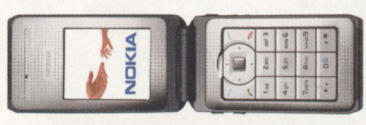

Nokia 6170

Изысканный корпус из нержавеющей стали.

$441
12'790 руб.