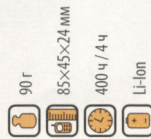

$295
8'560 руб.