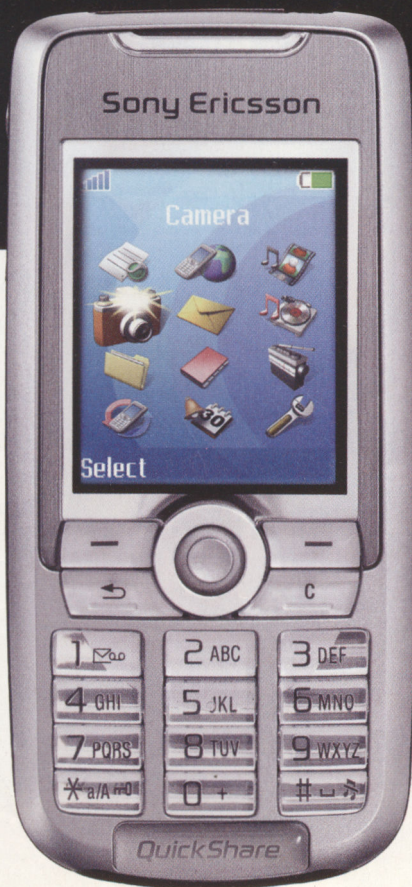

Sony Ericsson

С ОДНОЙ СТОРОНЫ ТЕЛЕФОН, С ДРУГОЙ ФОТОАППАРАТ

K700i

K700i — новый телефон Sony Ericsson со встроенной фото/видео камерой — отличная возможность запечатлеть интересный момент.

K700i — функция Quickshare позволит легко переслать фото и видеоизображения, мелодии через инфракрасный порт, Bluetooth или MMS.

K700i — стильные мобильные развлечения — встроенная 3D игра Real Tennis, FM радио, музыкальный плеер.

K700i — 40 мегабайт памяти для хранения изображений, музыки и игр.

За дополнительной информацией по продуктам и аксессуарам SonyEricsson звоните по телефону горячей линии:

(095) 787-09-86

www.SonyEricsson.ru