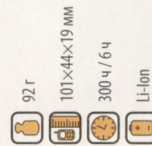

$183
5'310 руб.