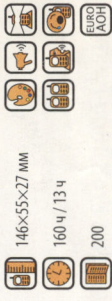

$168 4 870 руб.