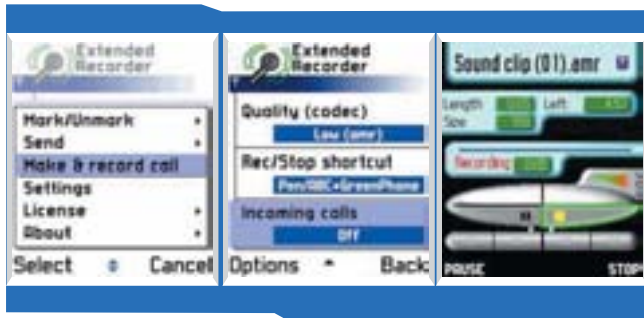

Программа записывает входящие и исходящие звонки и позволит вам забыть об ограничениях по времени – теперь есть возможность записывать собеседника, пока не заполнится память на диске. Кроме того, эту утилиту можно использовать для регистрации голосовых сообщений, установив при этом даже качество записи: "высокое" (WAV) или "низкое" (AMR).

ЗАПИСЬ ДИКТОФОНА НА ПК

Безусловно, с готовыми аудиозаписями удобнее работать на компьютере. Например, надо расшифровать текст с диктофона, но прослушивать его каждый раз в телефоне и при этом набирать текст на клавиатуре – лишняя трата времени и сил. Выход можно найти с помощью специальных программ, которые перекодируют запись с формата AMR в WAV, MP3 или WMA, без проблем читаемые компьютером. Альтернативный вариант – установить проигрыватель AMR-файлов и обойтись без конвертирования.

Для конвертации аудио существует множество утилит, среди которых Wav2amr, Mobile Ringtone Converter, Xingtone Ringtone Maker, All Sound Recorder. Поскольку их функции одинаковы, не стоит подробно останавливаться на всех, поэтому задержимся на самой популярной. Покупатели журнала с диском также смогут установить ее и использовать самостоятельно.

XINGTONE RINGTONE MAKER

Сайт: www.xingtone.com

Объем дистрибутива: 8,3 Мб

Условия распространения: ShareWare $19,95

Файл на диске: Xingtone.exe

Сколько раз в жизни вы хотели поставить сигналом вызова фразу из любимого кинофильма? Сейчас у вас появится такая возможность! Мало того, что эта программа записывает аудиосигналы в форматах AMR, MMF, AMRWB и WAV (выходит, что конвертирует и редактирует как для компьютера, так и для смартфона), пишет и редактирует аудио с любого источника звуковой карты, микширует запись и поддерживает PalmOne. Стоит упомянуть и то, что Xingtone совместима с компьютерами как на базе Windows, так и Mac, а также поддерживается многими операторами, среди которых ATT, Cingular, Sprint PCS, Cellular One, T-Mobile, Rogers и FIDO, и успешно используется во всем мире. Вдобавок ко всему, утилита может извлекать аудио из видео, так что если вам очень понравился, например, саундтрек из фильма "Гладиатор" – держайте.

Ко всему прочему, у этой программы высокое качество аудиофайлов, а также очень простой и удобный интерфейс. Убедитесь сами.

1. Открываем программу и нажимаем сверху на кружок с изображением пленки, после чего из нужной папки выбираем аудиофайл в формате AMR (формат записи диктофона).

2. Затем выбираем пункт меню "File" и сохраняем аудиозапись в нужном формате.

3. Готовая запись отображается в нижней строке и ничем существенным на вид не отличается.