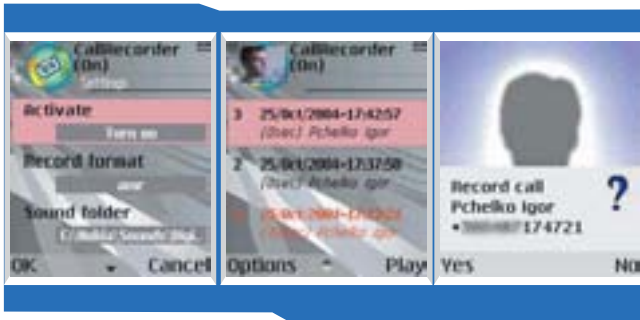

CALLRECORDER 1.03

Разработчик: SymbianWare

Сайт: www.symbianware.com

Объем дистрибутива: 77,9 Кб

Условия распространения: Shareware $9,95

Совместимость: Nokia 3230/3600/3620/3650/3660/6260/6600/6630/6670/6680/6681/7610/7650/N-Gage/N-Gage QD; Panasonic x700/x701; Siemens SX1

Файл на диске: callrecorder60_en.sis

Характеризуется простым интерфейсом, не вызывает сбоев в работе телефона. Зато четко соблюдает авторские права и каждые 3-5 секунд уведомляет вашего собеседника о том, что его записывают. Кроме того, программа позволяет записывать все входящие и исходящие вызовы, а в зависимости от того, как вы ее настроите, запись будет осуществляться автоматически или после запроса в начале разговора. Вдобавок ко всему, сохраняются имя и номер звонившего, а также дата и продолжительность разговора.

SPYCALL 1.1

Разработчик: KillerMobile

Ссылка: www.killermobile.com

Объем дистрибутива: 317 Кб

Условия распространения: ShareWare $10,45

Совместимость: Nokia 6600/7610/6670/6630/6680/6681/7650/3650, Siemens SX1

Файл на диске: spy_call.zip

Утилита, которую прозвали "шпионом" (spy), поддерживает форматы AMR и WAV. С ее помощью запись разговора происходит после одного нажатия на соответствующую кнопку, и нет никакой необходимости удерживать ее на протяжении всей беседы. Каждый аудиофайл в этом диктофоне содержит самую подробную информацию: имя и номер телефона того, с кем вы общались, дату разговора и его продолжительность. Записанное сообщение можно просто переслать на другой аппарат либо ПК через ИК-порт, Bluetooth или MMS.