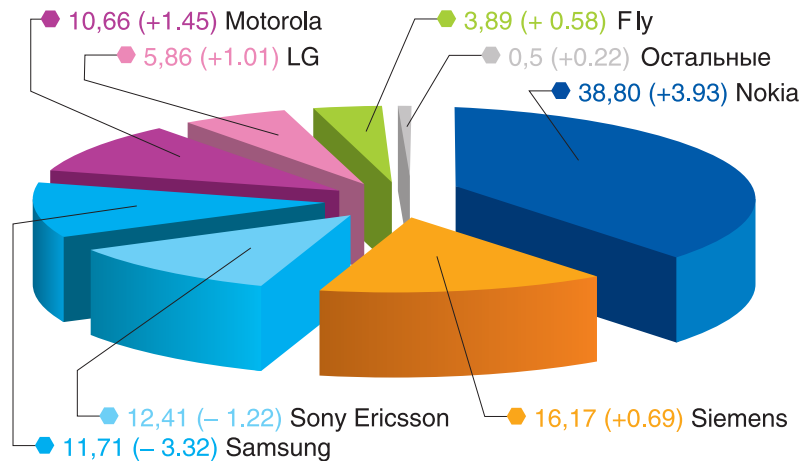

Общая доля предложений брендов (%) В скобках указана динамика за месяц