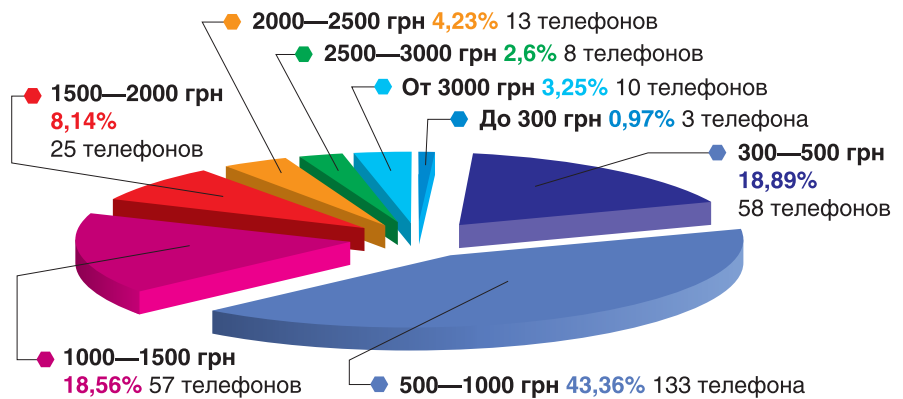

Доля предложений в различных ценовых сегментах

Доля предложений брендов в разных ценовых сегментах (%)

Ценовой сегмент	Nokia	Siemens	Motorola	Fly	Sony Ericsson	LG	Samsung	Alcatel	Остальные
до 600 грн	28.33 (-1.26)	15.67 (-2.77)	11.24 (+0.06)	5.47 (-0.49)	10.01 (+3.02)		13.16 (+1.48)	5.44 (-)	10.68 (-5.48)
600 — 1000 грн	22.37 (+4.83)	17.80 (-0.87)	10.11 (+2.45)		8.91 (-2.32)	8.37 (+1.25)	16.47 (-1.32)		15.97 (-0.2)
1000 — 1500 грн	28.41 (-1.17)	15.06 (-0.27)	14.18 (-0.73)		7.16 (-1.24)	5.33 (-2.29)	22.27 (+6.03)		7.59 (-1.79)
1500 — 2000 грн	57.10 (+4.4)		7.11 (-4.12)			5.17 (-1.02)	22.27 (-3.99)		8.35 (+4.73)
2000 грн и выше	57.81 (+2.87)				31.11 (-4.79)		6.69 (-)		4.39 (-4.77)

Рейтинг популярности моделей в разных ценовых сегментах

До 600 грн

Nokia 3120
Sony Ericsson J300i
Nokia 1600
Nokia 6610
Nokia 2600
Nokia 2650
Samsung SGH-C230
Nokia 1100
Sony Ericsson T610
Nokia 3300

600 — 1000 грн

Motorola E398
Siemens C75
Samsung SGH-X620
Nokia 6060
Sony Ericsson K300i
Nokia 6030
Nokia 6021
Sony Ericsson K500i
Nokia 6020
Sony Ericsson T630

1000 — 1500 грн

Sony Ericsson K700i
Nokia 6101
Samsung SGH-E350
Siemens CX75
Nokia 6170
Nokia 6230
Motorola V635
Samsung SGH-E530
Nokia 7260
Nokia 6600

1500 — 2000 грн

Nokia 6230i
Nokia 3230
Samsung SGH-E760
Motorola RAZR V3
Nokia 6260
Nokia 6111
Samsung SGH-E730
Nokia 7270
Samsung SGH-D500
Nokia 7610

От 2000 и выше

Sony Ericsson K750i
Samsung SGH-D600
Nokia 6270
Sony Ericsson W800i
Nokia 6280
Nokia N91
Nokia N70
Nokia 8800
Nokia N90
Nokia 6630