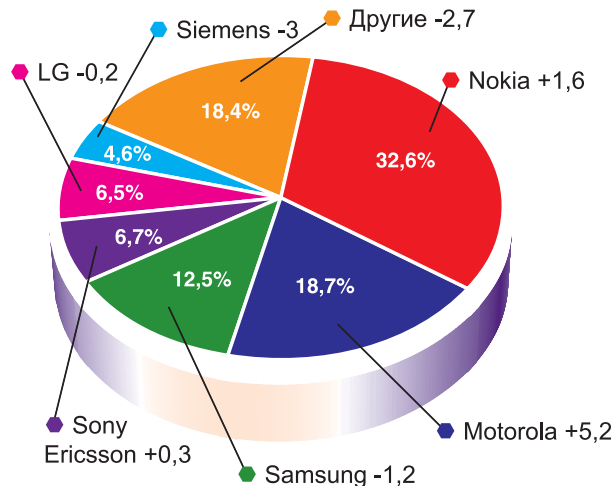

Гонка за лидером

В связи с тем, что сотовой связью сейчас пользуются практически все (даже в небогатых странах Азии), производители мобильных телефонов продолжают наращивать обороты поставок и продаж своих изделий. Об этом говорит очередное исследование аналитической компании "Gartner". Итак, по подсчетам аналитиков, в минувшем третьем квартале продажи сотовых аппаратов по всему миру выросли на 22% по сравнению с тем же периодом прошлого года. За отчетный период компании Nokia и Motorola удержали первенство, продав 66,9 и 38,5 миллионов телефонов и отхватив от мирового пирога доли в 32,6% и 18,7% соответственно. Причем в основном за счет бюджетных моделей для развивающихся рынков. Доля третьего крупного игрока – Samsung, – напротив, сократилась с 13,7% до 12,5% и продажи составили 25,7 миллионов аппаратов. Четвертым в списке неожиданно для всех стал шведско-японский производитель Sony Ericsson (с долей рынка 6,7% и 13,7 миллиона проданных терминалов), обогнав таким образом LG (у которого 6,5% рынка и 13,4 миллиона реализованных сотовых). По мнению исследователей, успех четвертой компании связан с тем, что ее последние модели с интегрированным MP3-плеером под брендом Walkman и камерофоны, сравнимые с цифровыми камерами, пользуются большим спросом.

Мировые продажи мобильных телефонов конечным пользователям в III квартале