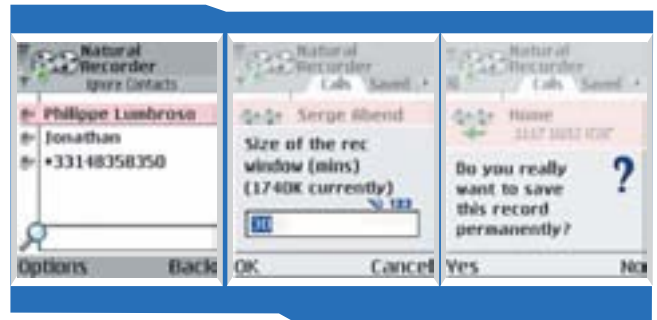

NATURAL RECORDER 1.02

Разработчик: NaturalWidgets

Сайт: www.naturalwidgets.com

Объем дистрибутива: 32,6 Кб

Условия распространения: ShareWare $11,95

Совместимость: Nokia 3230/3650/3600/3620/3660/6260/6600/6620/6630/6670/7610/7650

Файл на диске: naturalrecorder-102.sis

Эта утилита обладает очень интересными особенностями. Она записывает все звонки, поступающие на ваш телефон, в то время, когда вы с кем-то уже разговариваете. При этом программа не только определит номер звонящего, но и продержит его в ожидании на линии до тех пор, пока вы не освободитесь – такая себе секретарша. Кроме того, вы можете отвести для ожидания определенное количество минут.

Кстати, в этой программе есть возможность настроить "черный список", куда вносятся все номера, звонки с которых никогда не будут приняты. Или, наоборот, можно установить запись только для определенных номеров и на конкретное время от начала разговора.